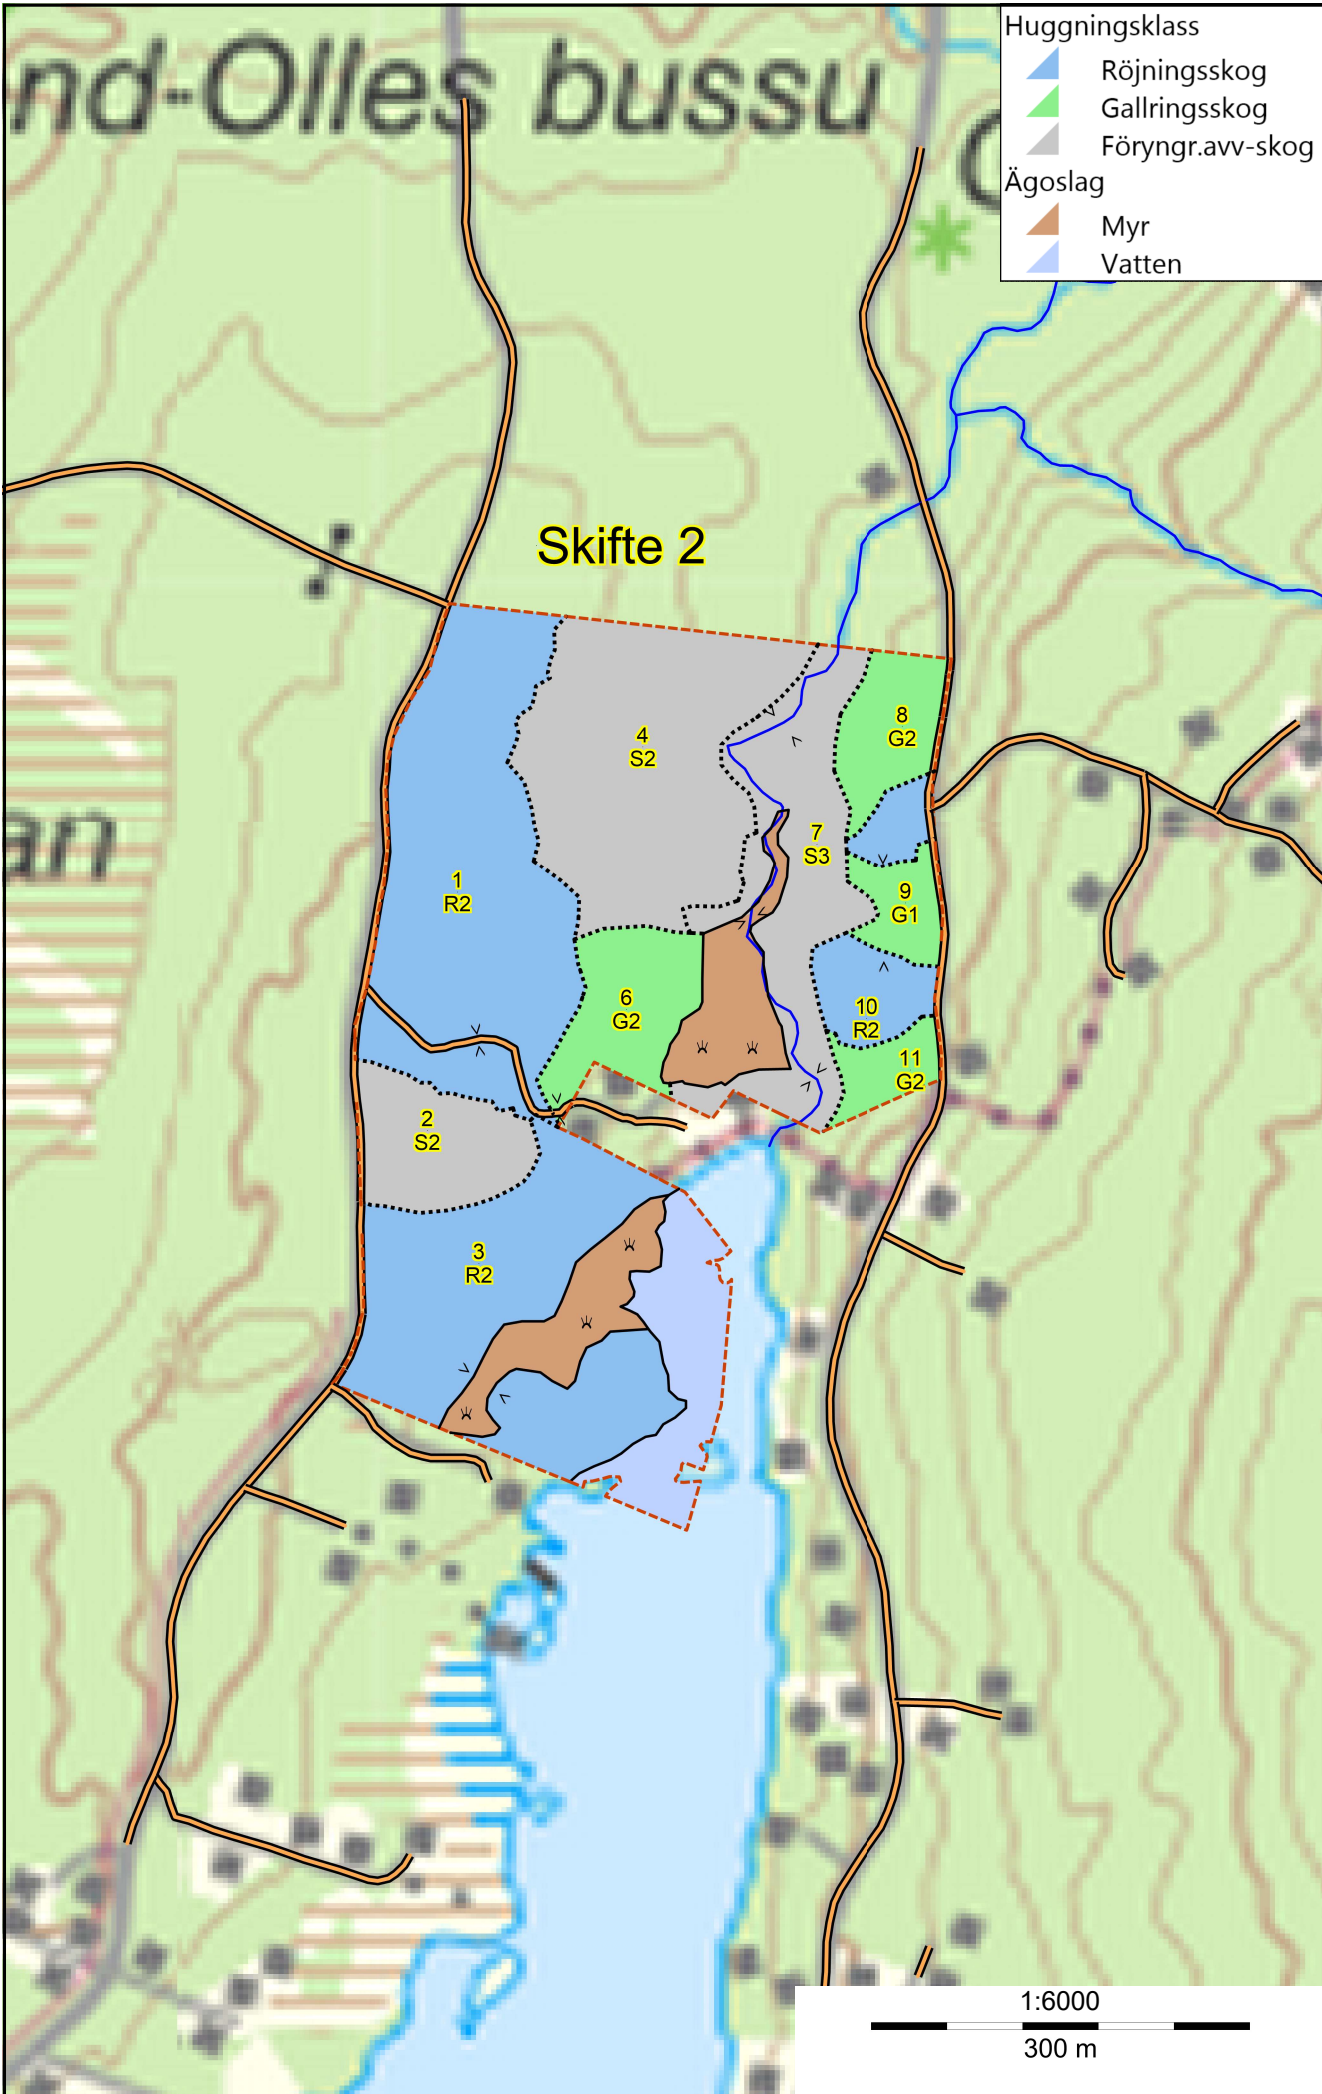

- Huggningsklass
- Röjningsskog
 - Gallringskog
 - Förnygr.avv-skog
- Ägoslag
- Myr
 - Vatten

1:6000
300 m

nd-Olles bussu

Skifte 2

- Huggningsklass
- Röjningsskog
 - Gallringskog
 - Föryngr.avv-skog
- Ägoslag
- Myr
 - Vatten

1:6000
300 m