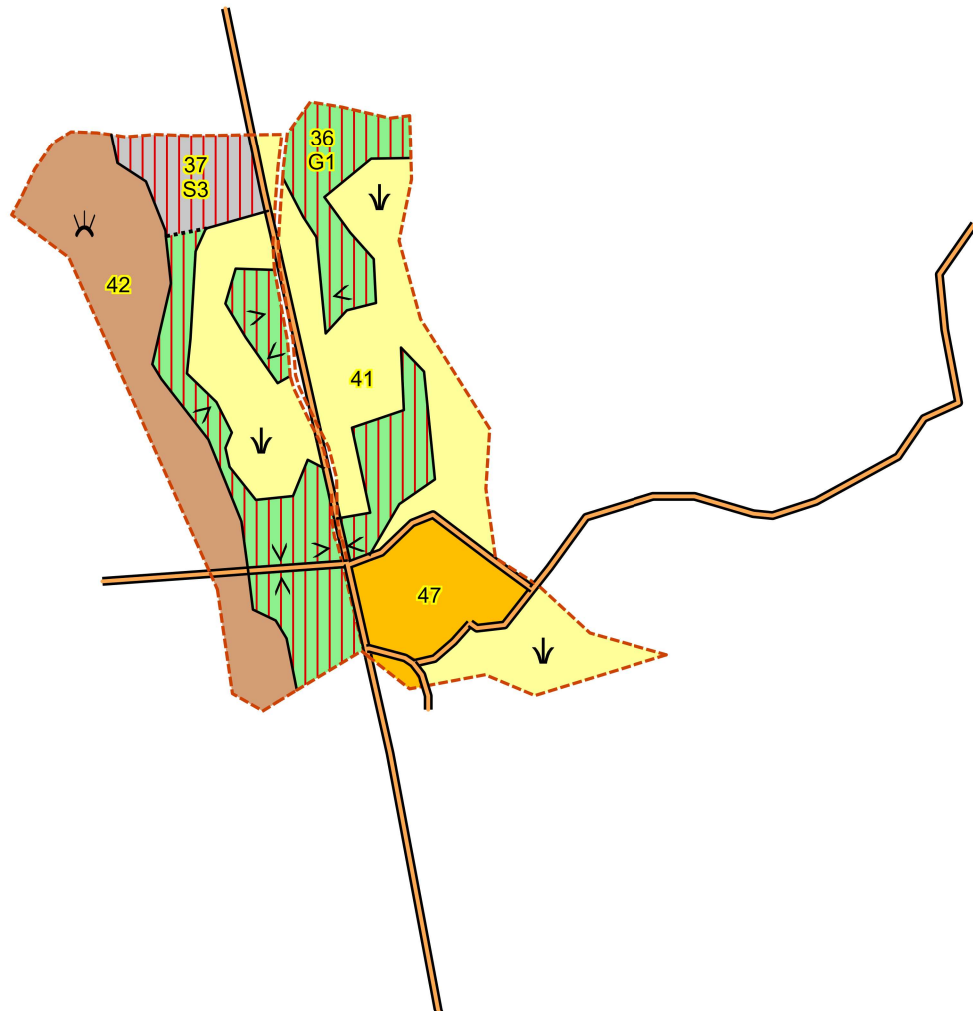

# SKOGSKARTA

Plan  
Församling  
Kommun  
Län  
Planen avser  
Planläggare  
Utskriftsdatum

Madebråten 1:4, del av  
Slätthög  
Alvesta  
Kronobergs län  
2023 - 2032  
Bo Johansson  
2024-04-03

Målsättning (rastrerad)

- .| NV-mål skötsel

Huggningsklass

- Gallringsskog
- Föryngr.avv-skog

Ägoslag

- Myr
- Inägomark
- Övrig landareal

1:5000  
250 m