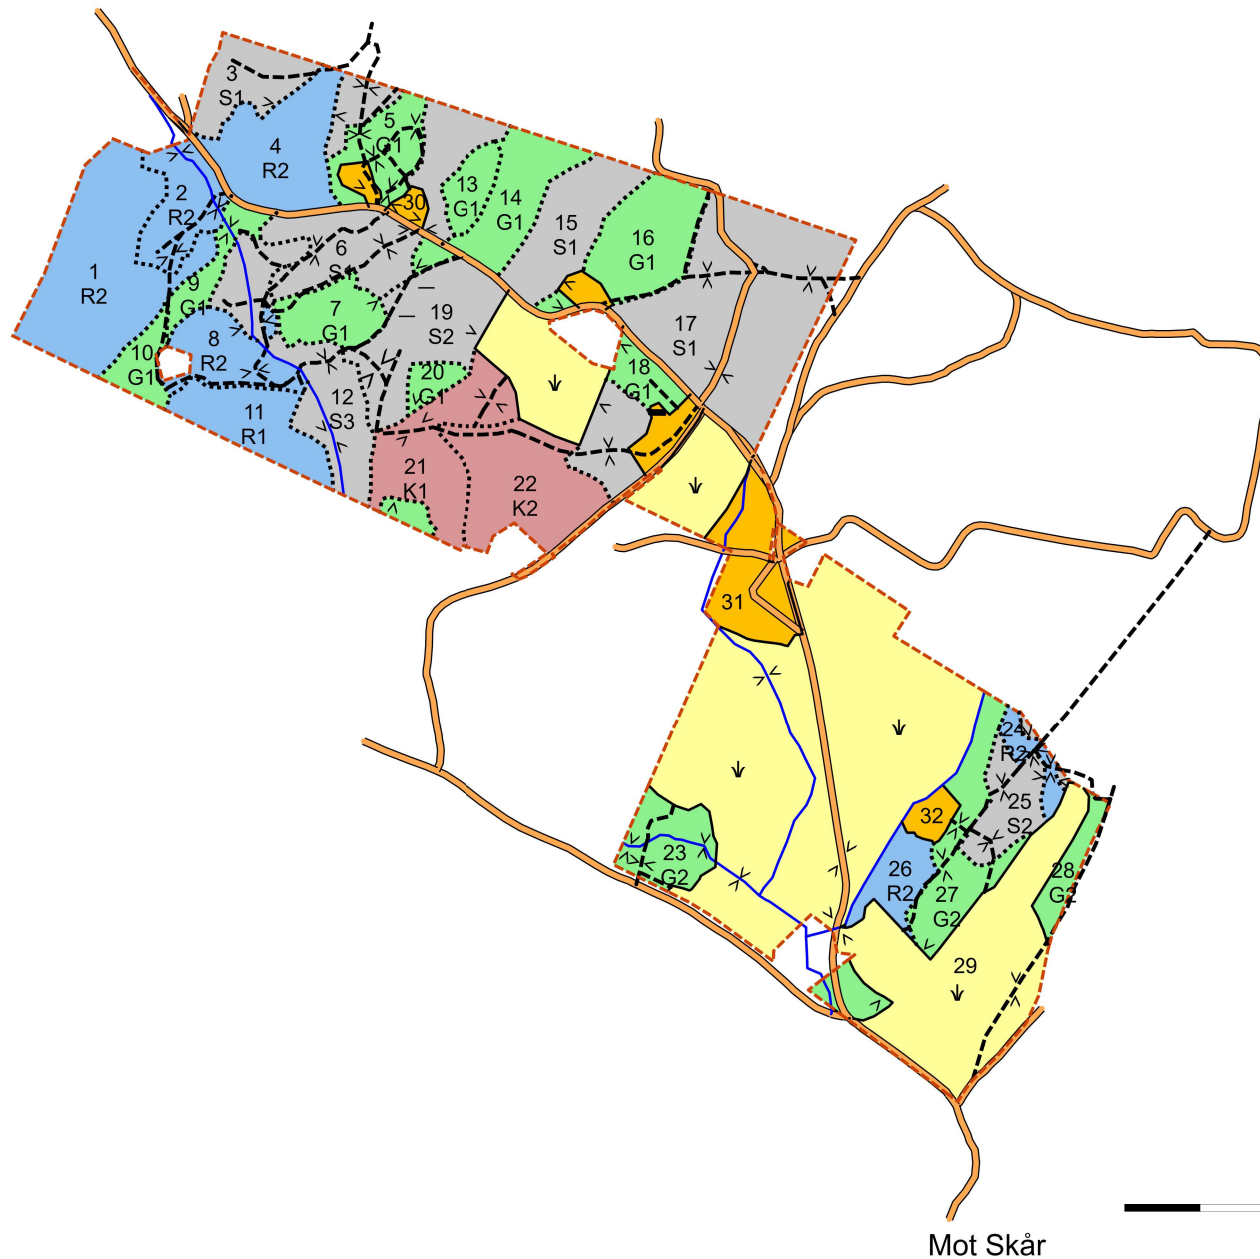

# Skogskarta

Kungälv Livelycke 2:4

Mot Dala

## Huggningsklass

-  Kalmark/föryngr
-  Röjningsskog
-  Gallringsskog
-  Föryngr.avv-skog

1:8000

400 m

Mot Skår