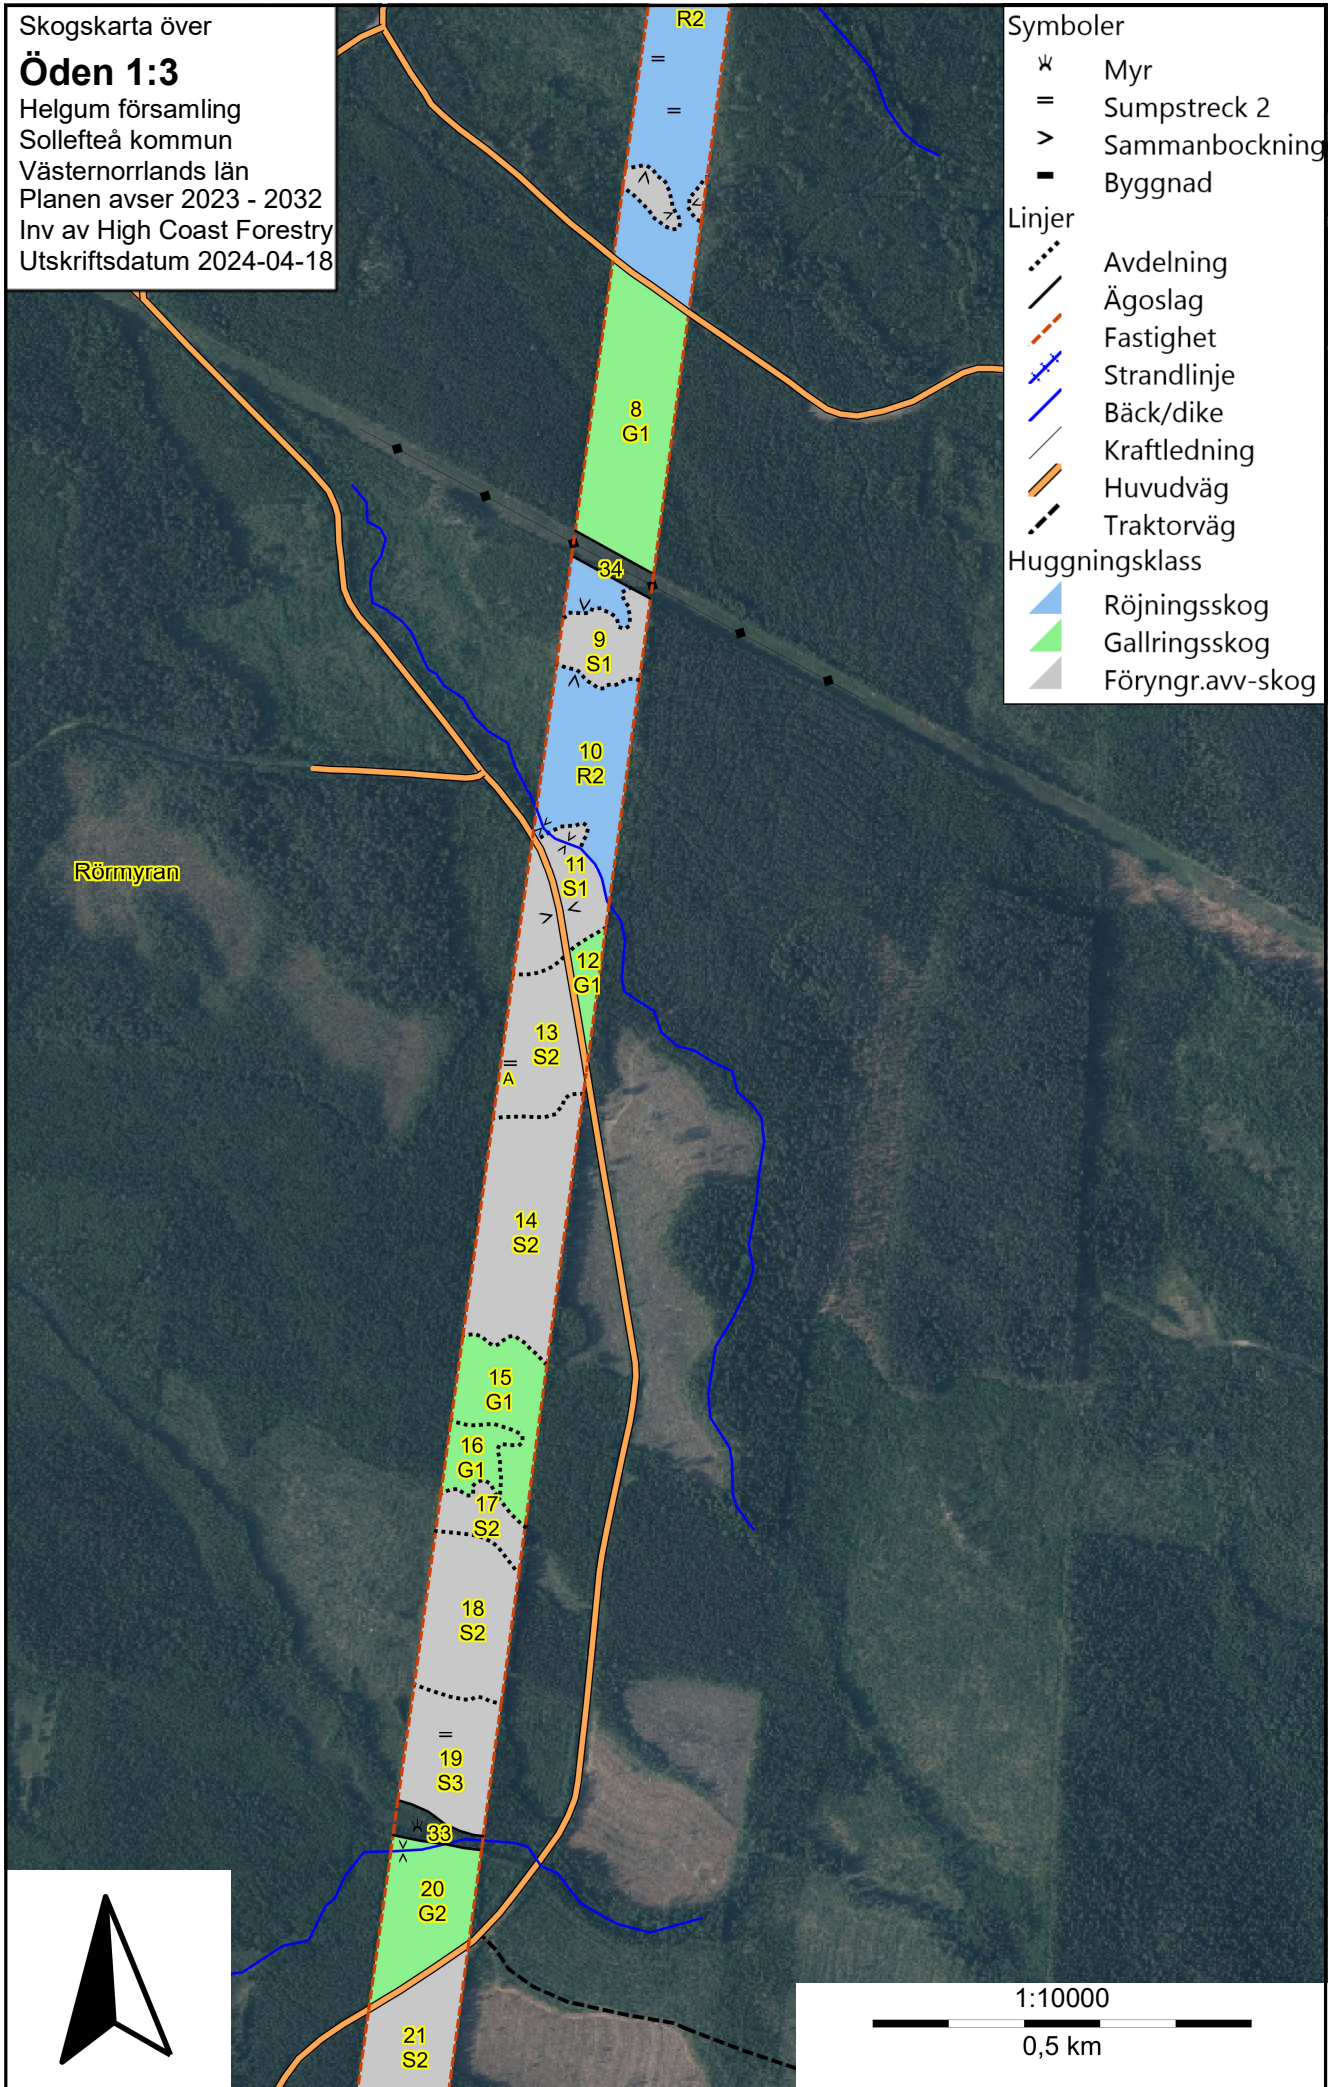

Skogskarta över

Öden 1:3

Helgum församling

Sollefteå kommun

Västernorrlands län

Planen avser 2023 - 2032

Inv av High Coast Forestry

Utskriftsdatum 2024-04-18

Symboler

- ☒ Myr
- = Sumpstreck 2
- > Sammanbockning
- Byggnad

Linjer

- ⋯ Avdelning
- Ägoslag
- - - Fastighet
- ⊕ Strandlinje
- Bäck/dike
- Kraftledning
- Huvudväg
- - - Traktorväg

Huggningsklass

- ▲ Röjningsskog
- ▲ Gallringsskog
- ▲ Föryngr.avv-skog

Rörmyran

1:10000

0,5 km