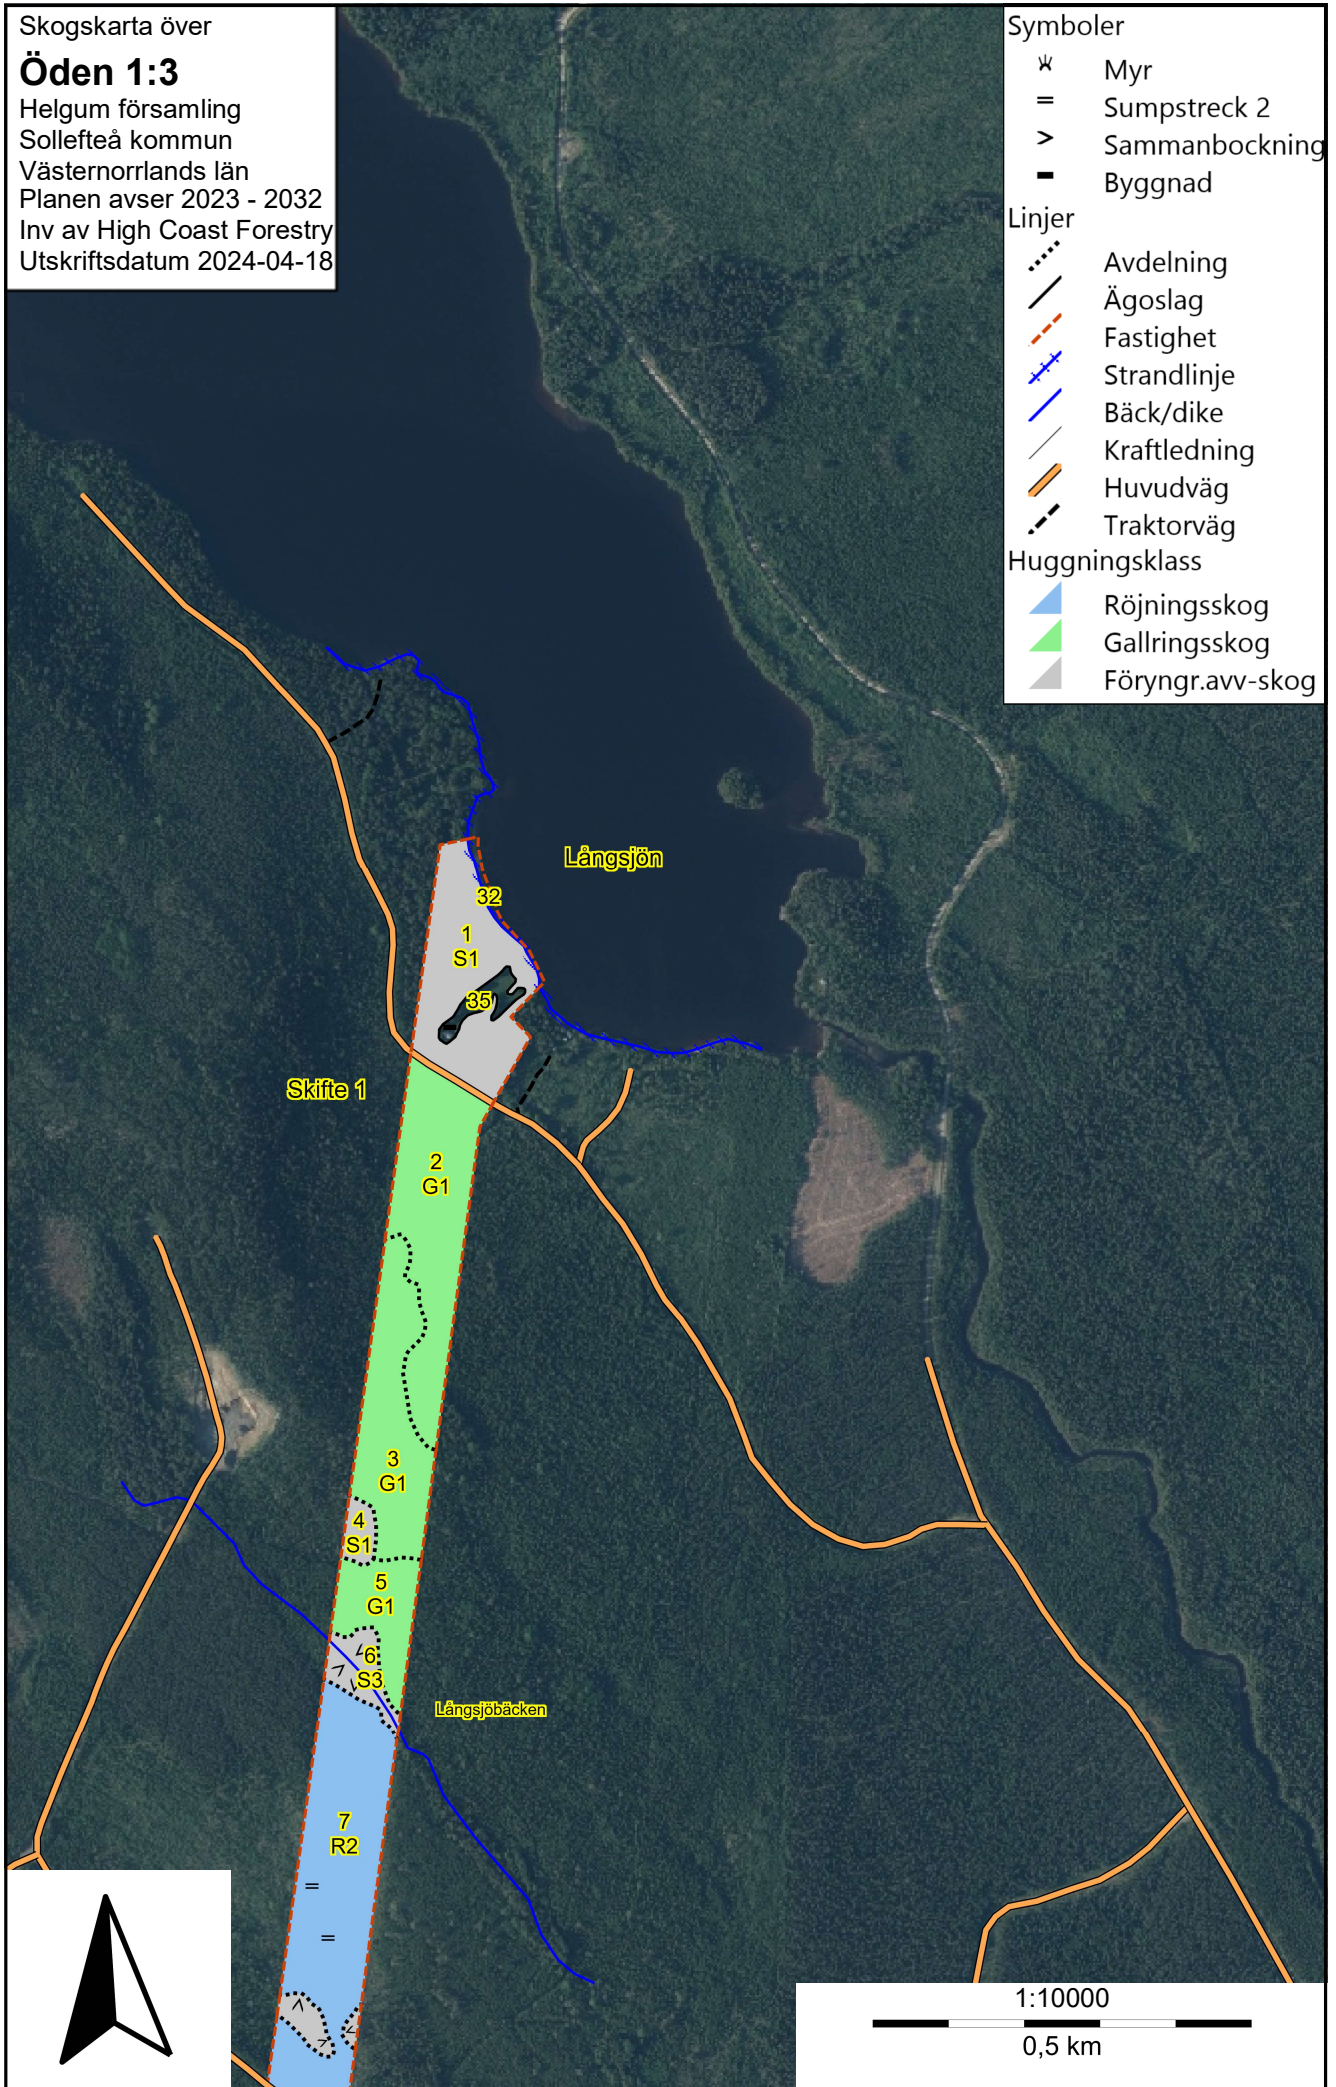

Symboler

- ☞ Myr
- = Sumpstreck 2
- > Sammanböckning
- Byggnad

Linjer

- ⋯ Avdelning
- Ägoslag
- - - Fastighet
- ⚡ Strandlinje
- Bäck/dike
- Kraftledning
- Huvudväg
- Traktorväg

Huggningsklass

- ▲ Röjningsskog
- ▲ Gallringsskog
- ▲ Föryngr.avv-skog

Planen avser 2023 - 2032

Inv av High Coast Forestry

Utskriftsdatum 2024-04-18

Symboler

- ☩ Myr
- = Sumpstreck 2
- > Sammanbockning
- Byggnad

Linjer

- ⋯ Avdelning
- Ägoslag
- - - Fastighet
- +— Strandlinje
- Bäck/dike
- Kraftledning
- Huvudväg
- Traktorväg

Huggningsklass

- ▲ Röjningsskog
- ▲ Gallringsskog
- ▲ Föryngr.avv-skog

Skifte 1

Långsjön

Långsjöbäcken

1:10000

0,5 km