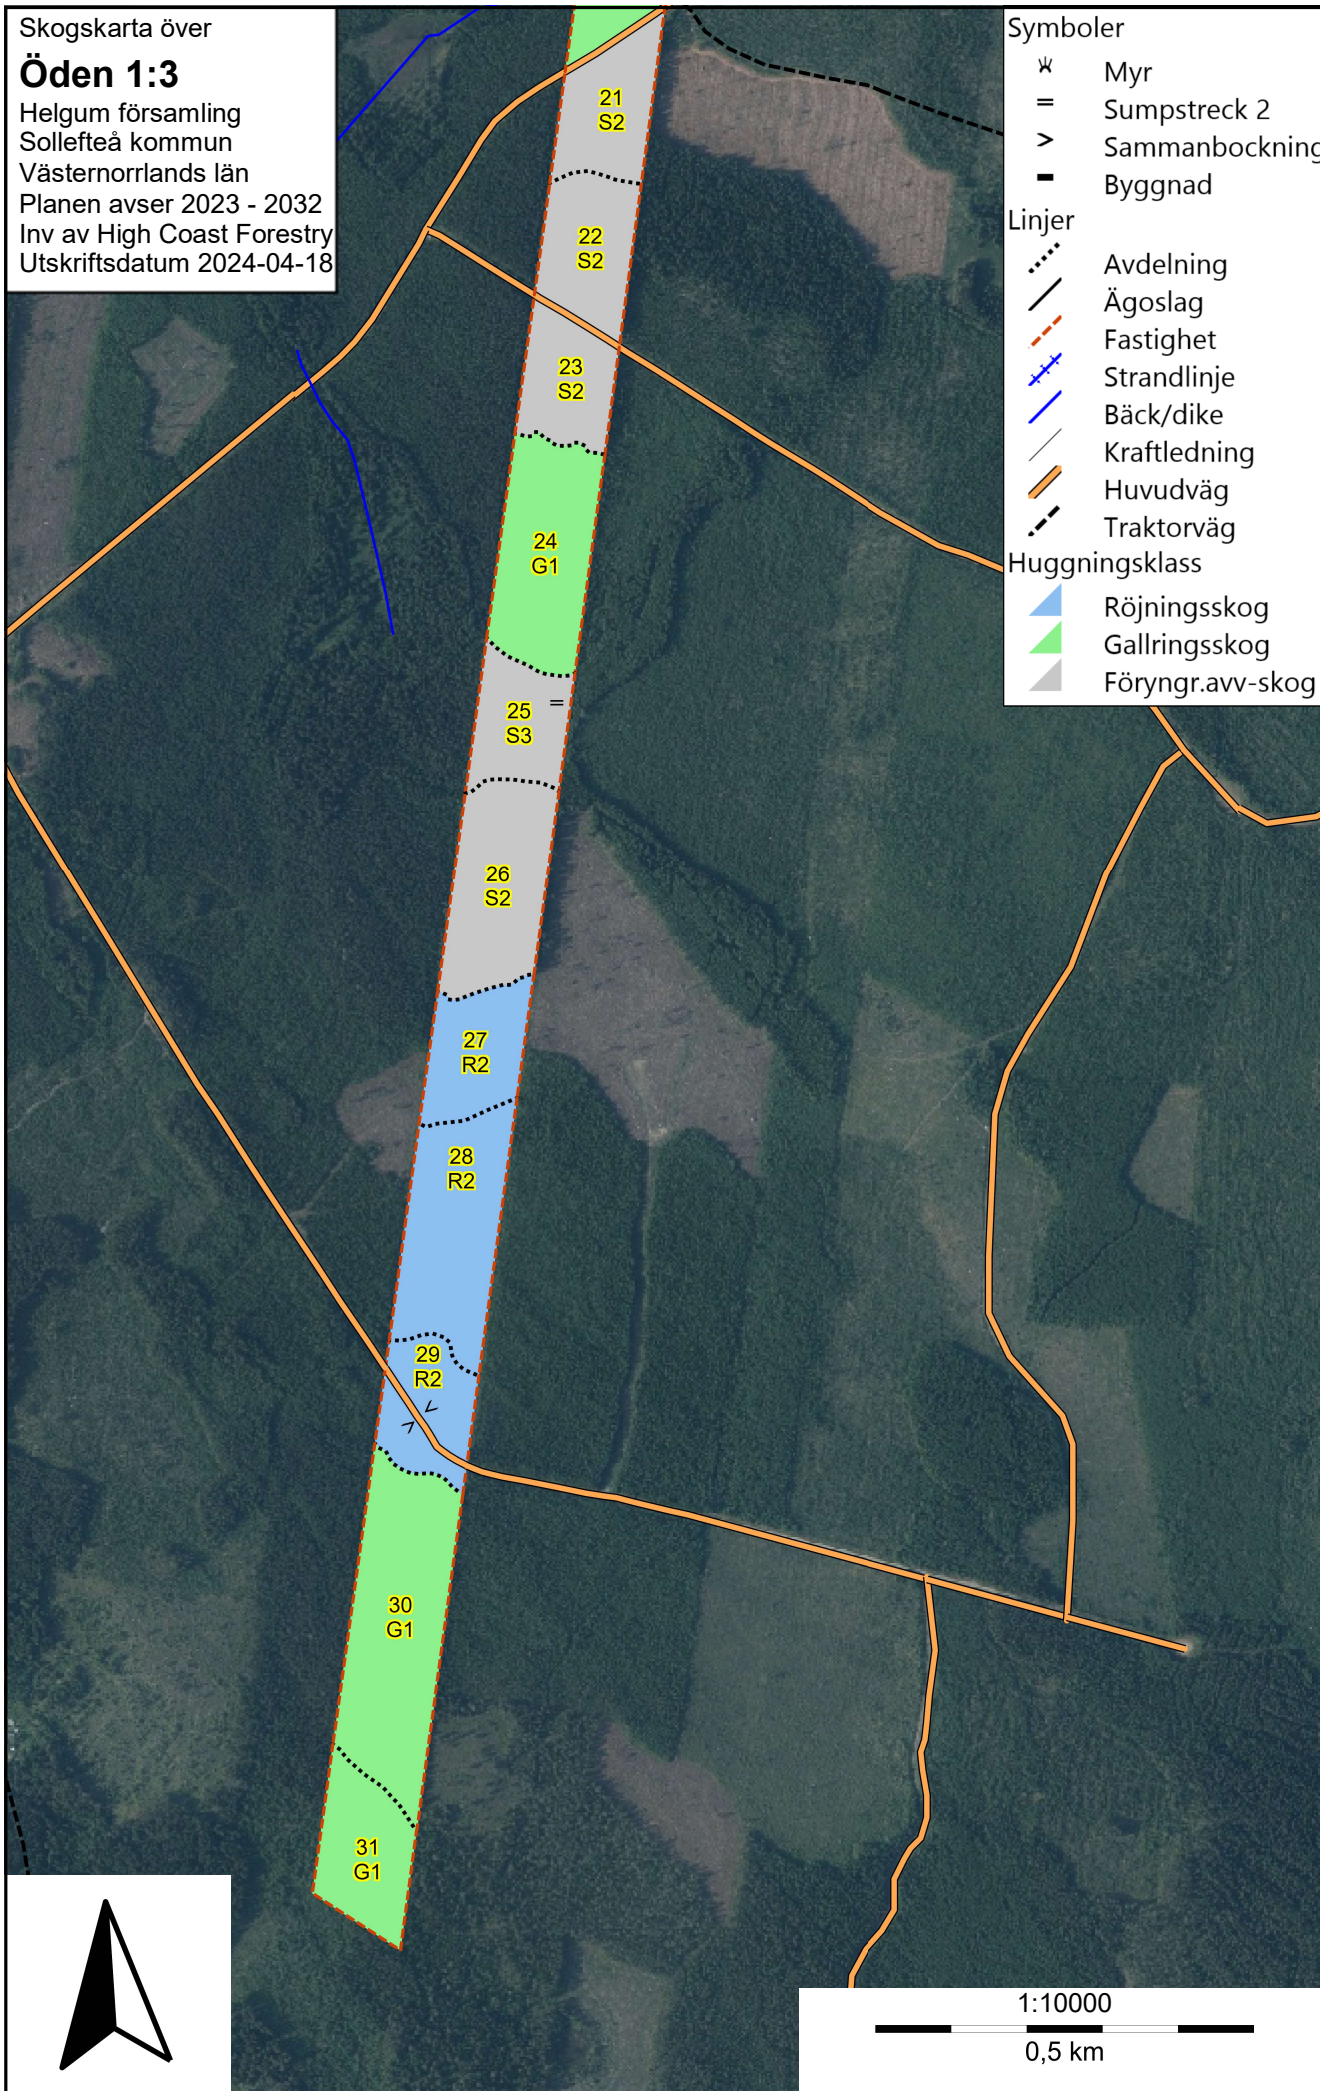

Symboler

- ☞ Myr
- = Sumpstreck 2
- > Sammanböckning
- Byggnad

Linjer

- ⋯ Avdelning
- Ägoslag
- - - Fastighet
- ⚡ Strandlinje
- Bäck/dike
- Kraftledning
- Huvudväg
- Traktorväg

Huggningsklass

- ▲ Röjningsskog
- ▲ Gallringsskog
- ▲ Föryngr.avv-skog

Symboler

- ☒ Myr
- = Sumpstreck 2
- > Sammanbockning
- Byggnad

Linjer

- ⋯ Avdelning
- Ägoslag
- - - Fastighet
- ⊕ Strandlinje
- Bäck/dike
- Kraftledning
- Huvudväg
- - - Traktorväg

Huggningsklass

- ▲ Röjningsskog
- ▲ Gallringsskog
- ▲ Föryngr.avv-skog