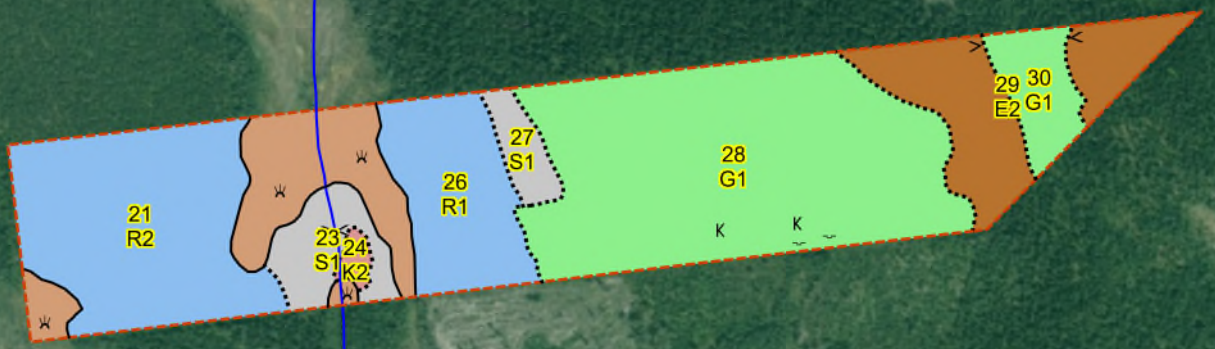

SKOGSKARTA

Plan ÖVERBERG 4:12
Församling Svegsbygden
Kommun Härjedalen
Län Jämtlands län
Planen avser 2025 - 2034
Planläggare -
Utskriftsdatum 2026-04-12

Huggningsklass

- Kalmark/föryngr
- Röjningsskog
- Gallringskog
- Föryngr.avv-skog
- Lågproduktiv skog

SKOGSKARTA

Plan ÖVERBERG 4:12
Församling Svegsbygden
Kommun Härjedalen
Län Jämtlands län
Planen avser 2025 - 2034
Planläggare -
Utskriftsdatum 2026-04-12

Huggningsklass	
	Kalmark/föryngr
	Röjningsskog
	Gallringsskog
	Föryngr.avv-skog
	Lågproduktiv skog

Skifte 2 Granåsen

= 1 Hektar

1:10000
0,5 km