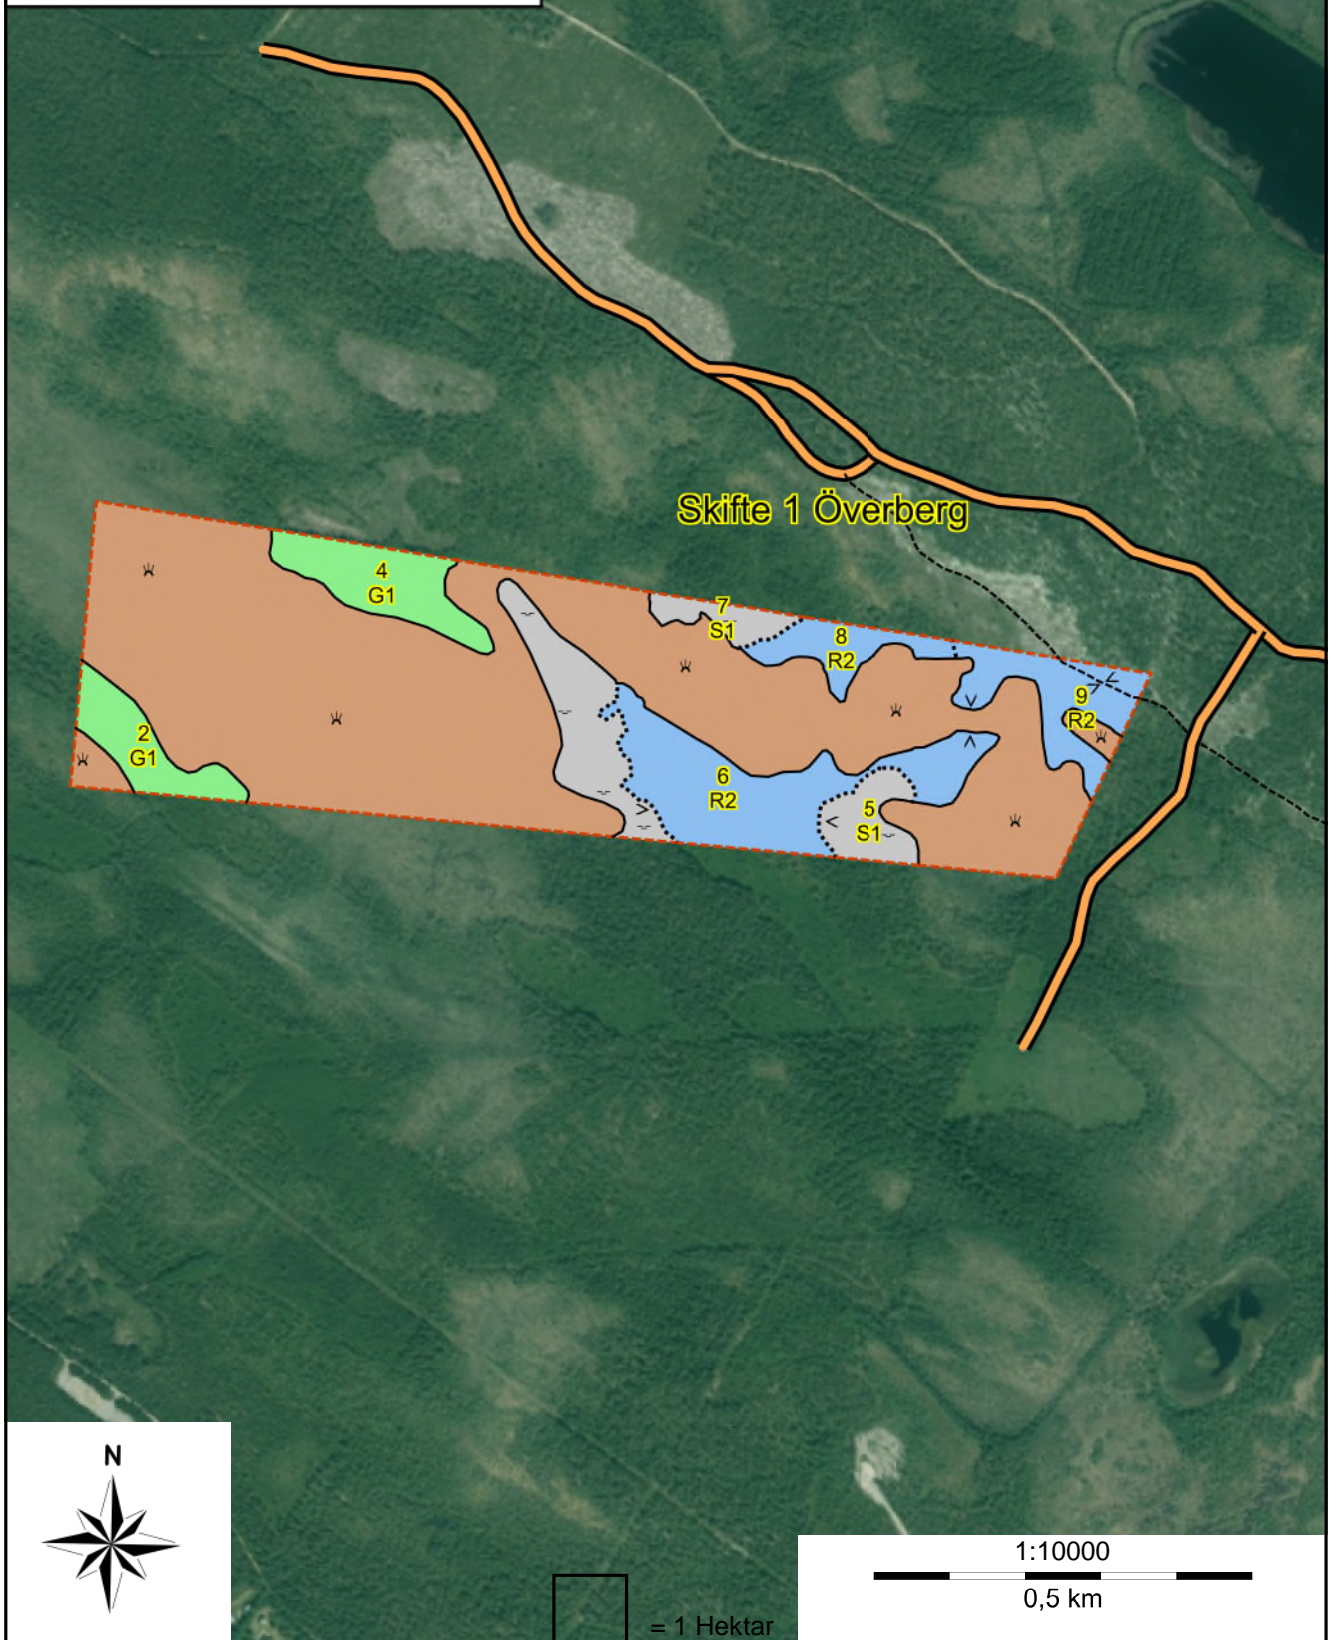

SKOGSKARTA

Plan ÖVERBERG 4:12
Församling Svegsbygden
Kommun Härjedalen
Län Jämtlands län
Planen avser 2025 - 2034
Planläggare -
Utskriftsdatum 2026-04-12

Huggningsklass

- Kalmark/föryngr
- Röjningsskog
- Gallringskog
- Föryngr.avv-skog
- Lågproduktiv skog

SKOGSKARTA

Plan ÖVERBERG 4:12
Församling Svegsbygden
Kommun Härjedalen
Län Jämtlands län
Planen avser 2025 - 2034
Planläggare -
Utskriftsdatum 2026-04-12

Huggningsklass	
	Kalmark/föryngr
	Röjningsskog
	Gallringsskog
	Föryngr.avv-skog
	Lågproduktiv skog

Skifte 2 Granåsen

= 1 Hektar

1:10000
0,5 km