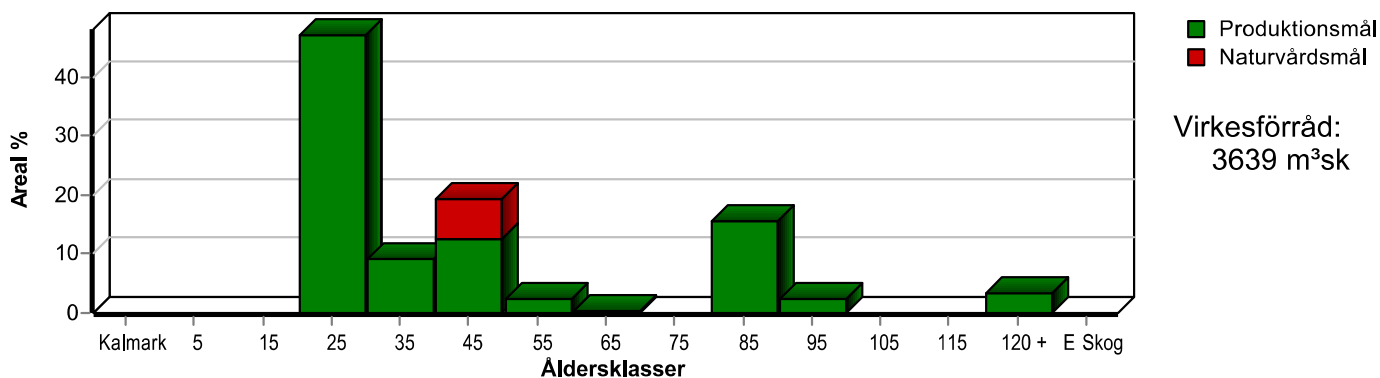

Skogens fördelning på åldersklasser

Åldersklass	Areal		Virkesförråd				
	ha	%	Totalt m ³ sk	m ³ sk /ha	Gran %	Löv %	Tall %
Kalmark							
- 9 år							
10 - 19							
20 - 29	9,3	47	672	72	77	23	
30 - 39	1,8	9	297	165	65	35	
40 - 49	3,8	19	960	253	79	21	
50 - 59	0,5	3	165	330	100		
60 - 69	0,1	1	37	370	100		
70 - 79							
80 - 89	3,1	16	1147	370	50	10	40
90 - 99	0,5	3	200	400	80	10	10
100 - 109							
110 - 119							
120 +	0,7	4	161	230	30		70
Lågprodkog(E) ÖF/Skikt							
Summa/Medel	19,8	100	3639	184	67	16	16

Arefördelning, aktuell

Arefördelning, om 10 år (företsatt att föreslagna åtgärder utförs)