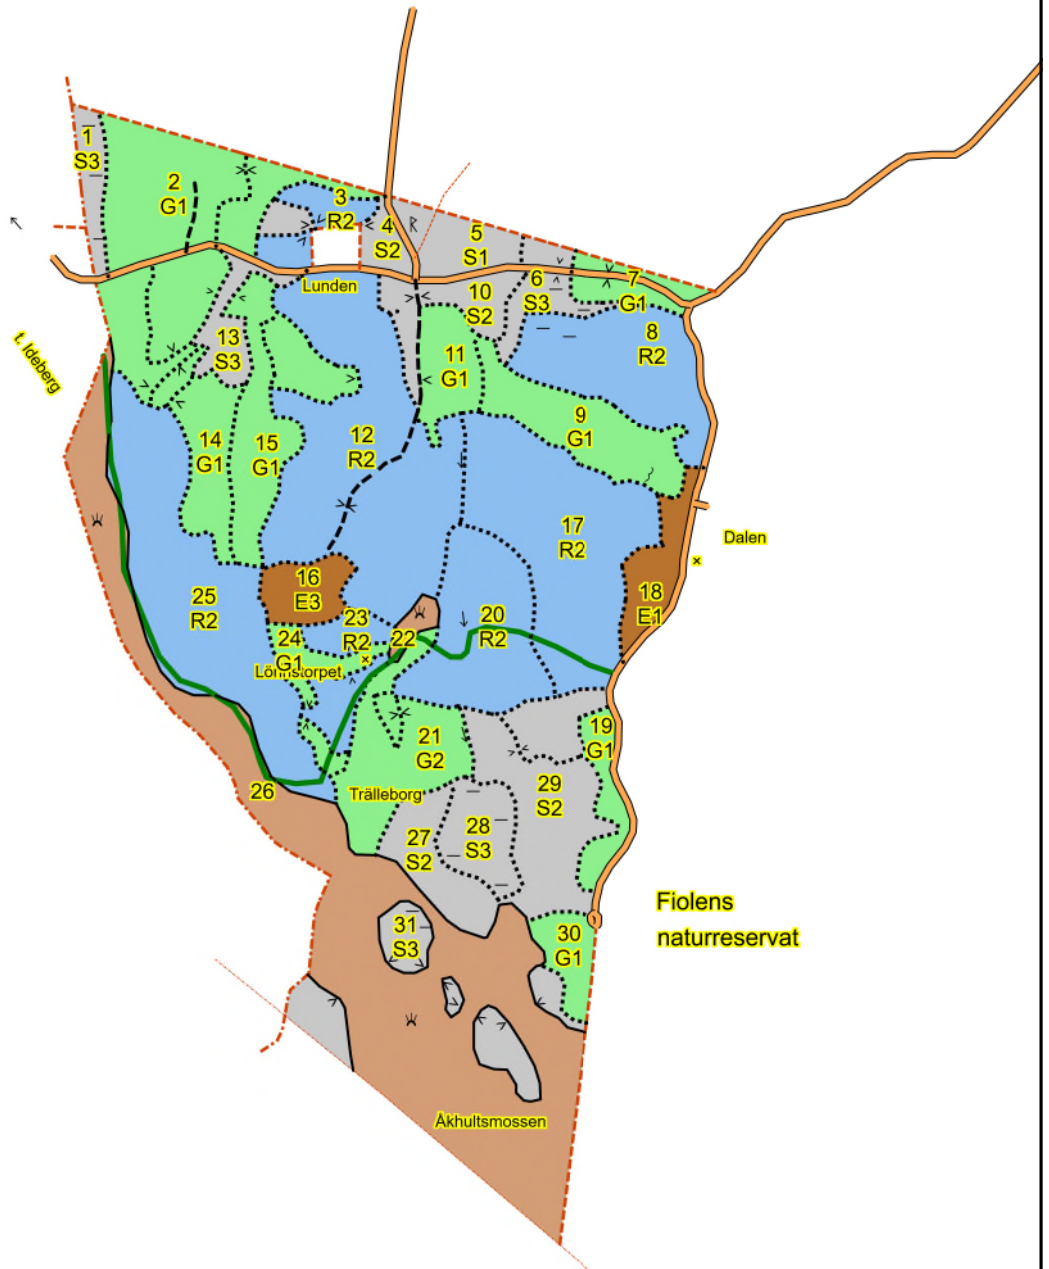

Skogskarta över

Aneboda 1:16

Lammhult församling

Växjö kommun

Kronobergs län

Planen avser 2023 - 2032

Inv av Fredrik Zetterqvist

Utskriftsdatum 2022-11-14

Huggningsklass

-  Röjningsskog
-  Gallringskog
-  Föryngr.avv-skog
-  Lågproduktiv skog

Ägoslag

-  Myr

1:10000

0,5 km