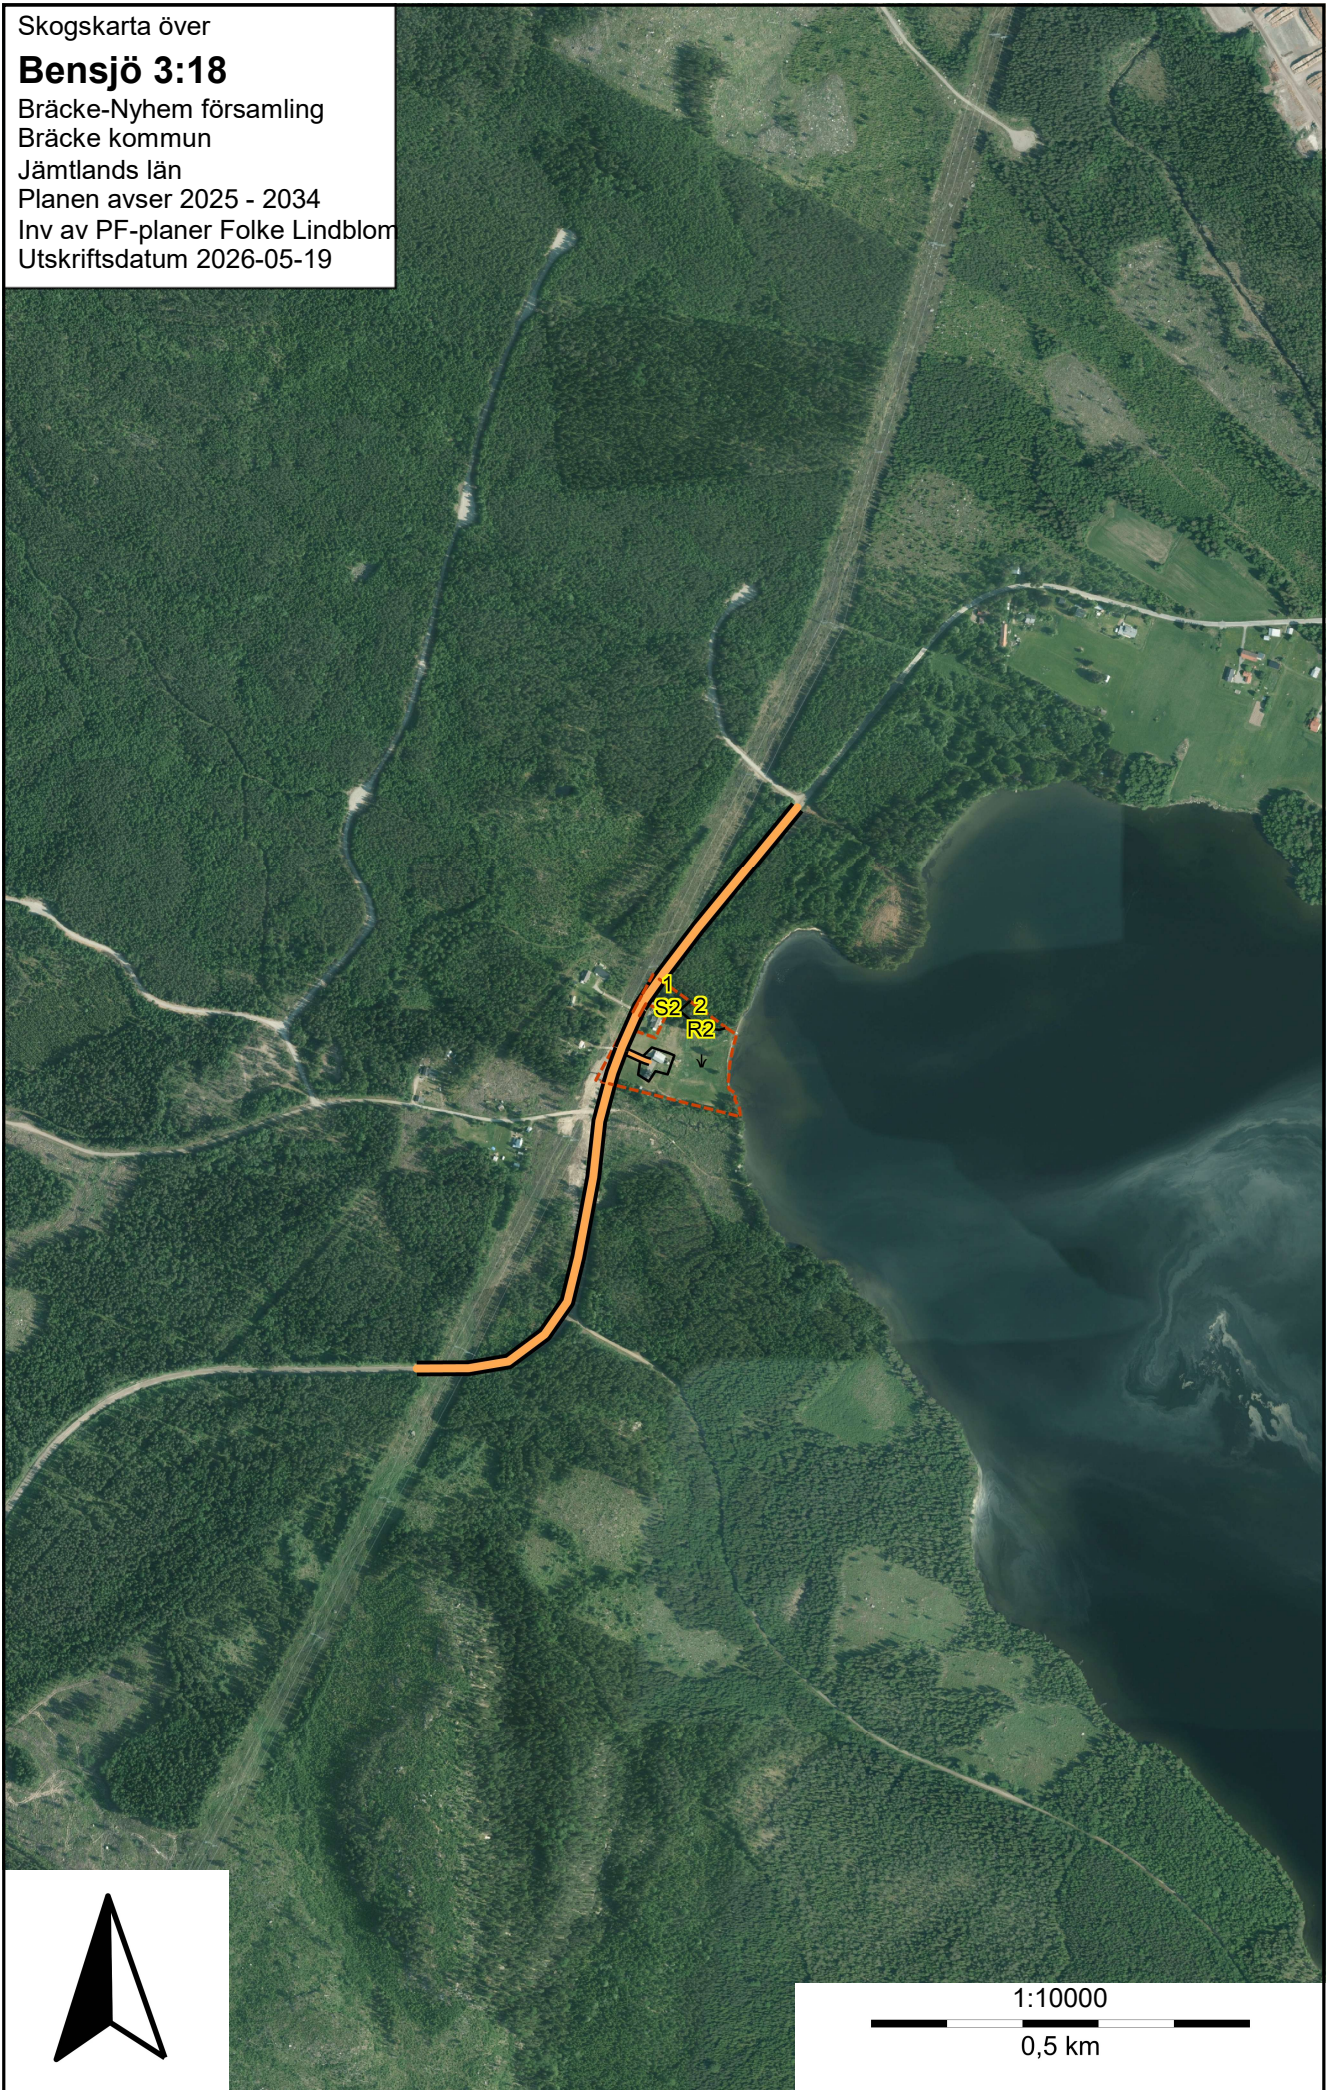

Skogskarta över

Bensjö 3:18

Bräcke-Nyhem församling

Bräcke kommun

Jämtlands län

Planen avser 2025 - 2034

Inv av PF-planer Folke Lindblom

Utskriftsdatum 2026-05-19

1:10000

0,5 km