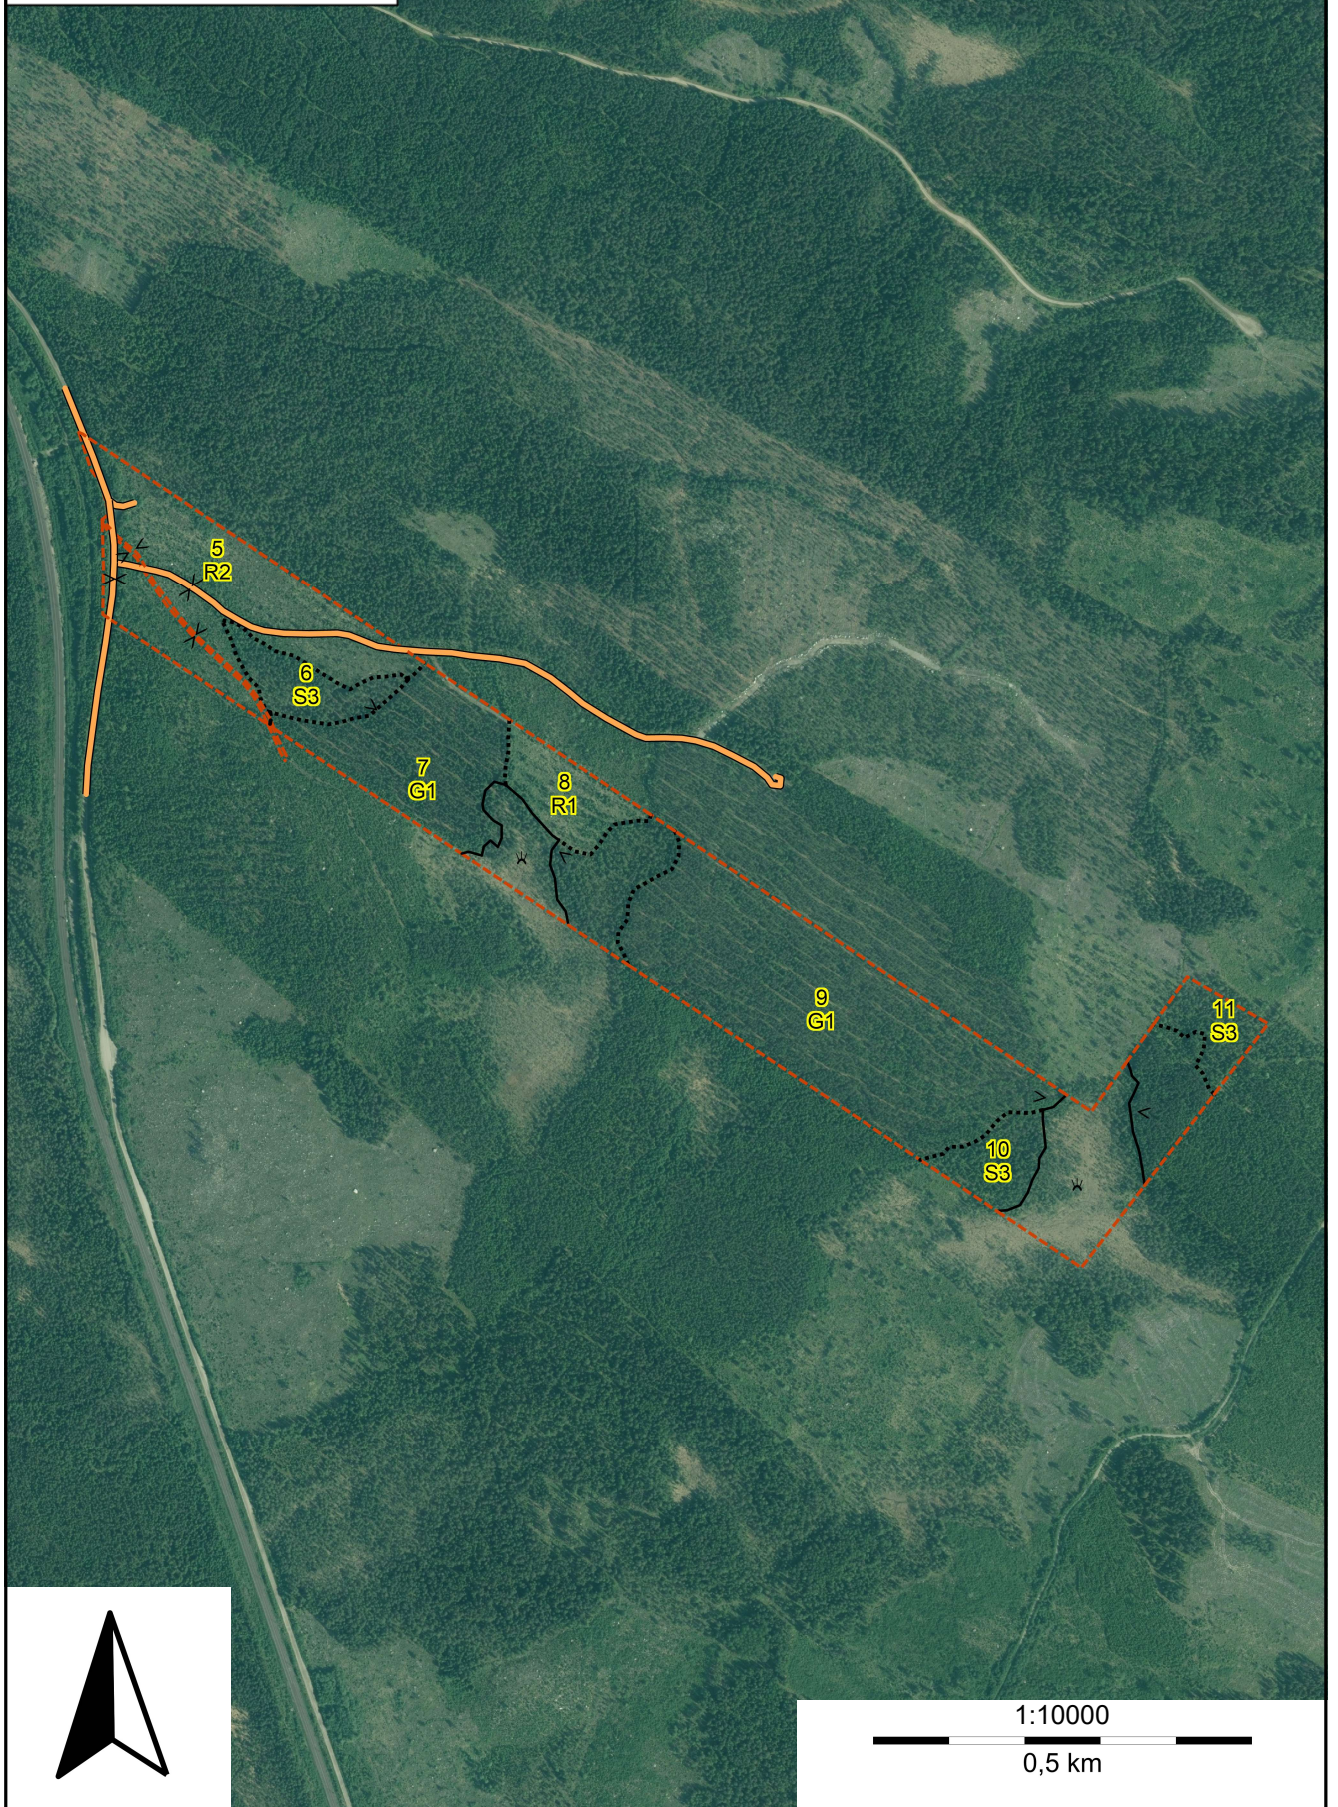

Skogskarta över

Bensjö 3:18

Bräcke-Nyhem församling

Bräcke kommun

Jämtlands län

Planen avser 2025 - 2034

Inv av PF-planer Folke Lindblom

Utskriftsdatum 2026-05-19

1:10000

0,5 km