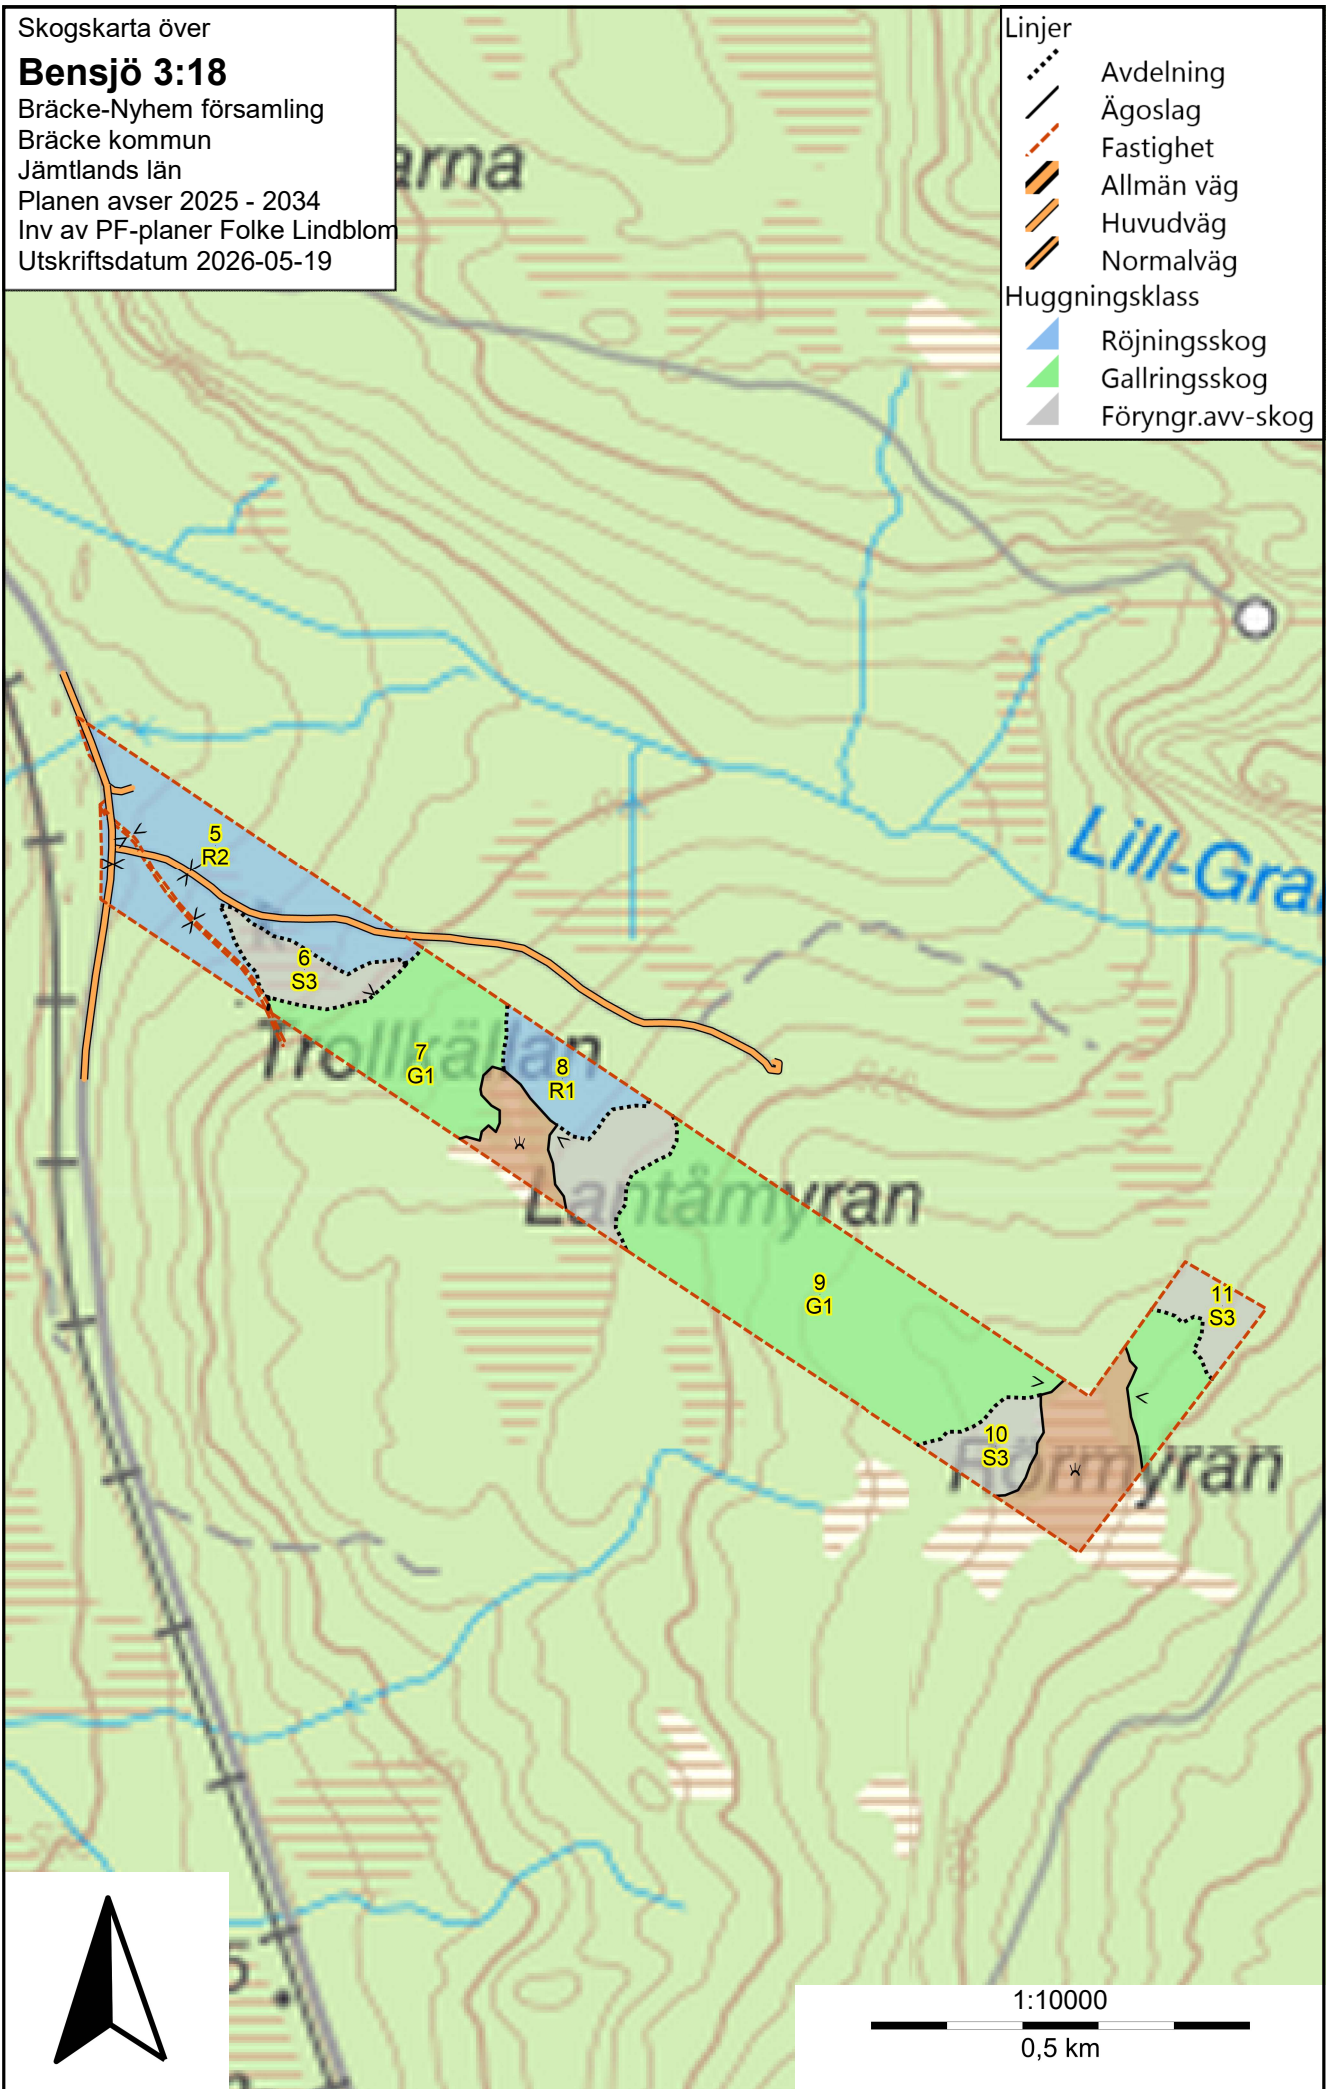

Linjer

Avdelning

Ägoslag

Fastighet

Allmän väg

Huvudväg

Normalväg

Huggningsklass

Röjningsskog

Gallringsskog

Förnygr.avv-skog

Skogskarta över

Bensjö 3:18

Bräcke-Nyhem församling

Bräcke kommun

Jämtlands län

Planen avser 2025 - 2034

Inv av PF-planer Folke Lindblom

Utskriftsdatum 2026-05-19

Linjer

Avdelning

Ägoslag

Fastighet

Allmän väg

Huvudväg

Normalväg

Huggningsklass

Röjningsskog

Gallringsskog

Föryngr.avv-skog

Sved

Sandviken