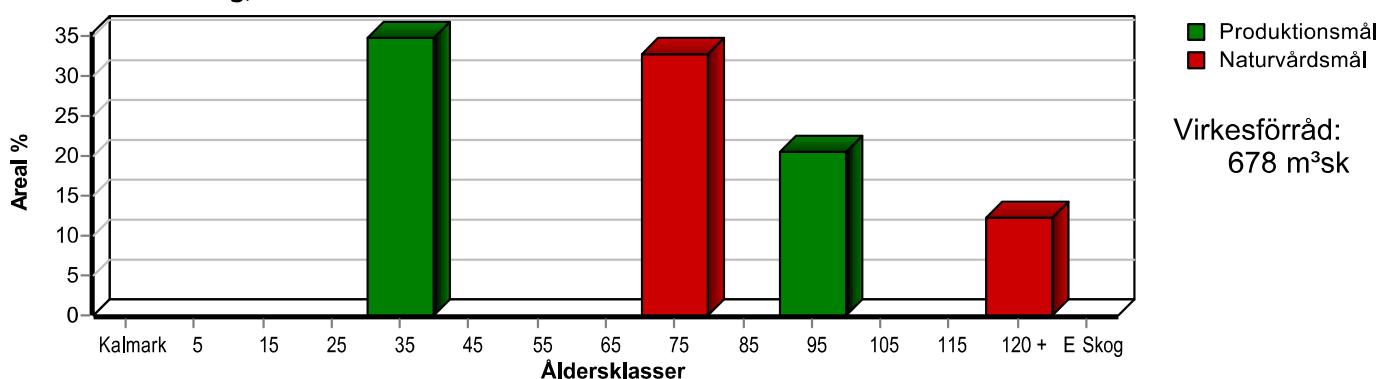

Skogens fördelning på åldersklasser

Åldersklass	Areal		Virkesförråd							
	ha	%	Totalt m ³ sk	m ³ sk /ha	KI.AI %	Ek %	Björk %	Gran %	Öadel %	Asp %
Kalmark										
- 9 år										
10 - 19										
20 - 29										
30 - 39	1,7	35	204	120	30	10	20	40		
40 - 49										
50 - 59										
60 - 69										
70 - 79	1,6	33	272	170	80		20			
80 - 89										
90 - 99	1,0	20	130	130		30	10		30	30
100 - 109										
110 - 119										
120 +	0,6	12	72	120		80	10		10	
Lågproduktkog(E) ÖF/Skikt										
Summa/Medel	4,9	100	678	138	41	17	17	12	7	6

Arefördelning, aktuell

Arefördelning, om 10 år (förutsatt att föreslagna åtgärder utförs)