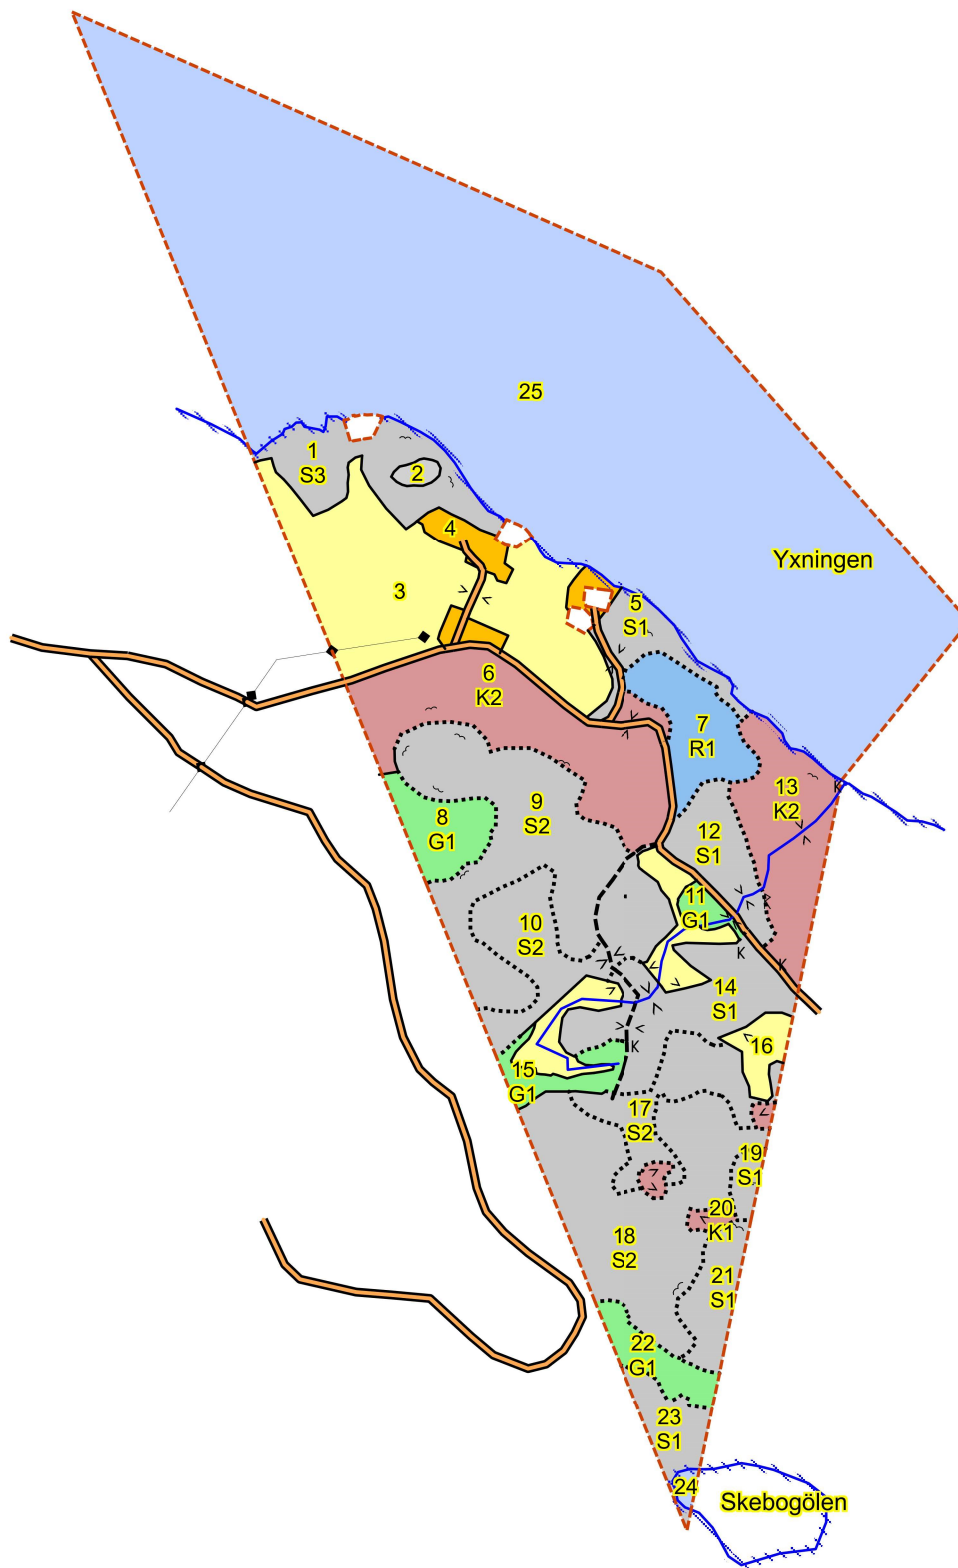

Gärdsnäs 1:3

Åtvid församling

Åtvidaberg kommun

Östergötlands län

Planen avser 2021 - 2030

Utskriftsdatum 2022-05-13

Symboler	
K	Kulturhistoriskt objekt
~	Berg
⌞	Sumptecken
>	Sammanböckning
R	Fornlämning
Linjer	
⋯	Avdelning
—	Ägoslag
- - -	Fastighet
⋯	Strandlinje
—	Bäck/dike
—	Kraftledning
—	Normalväg
—	Traktorsväg
Huggningsklass	
■	Kalmark/föryngr
■	Röjningsskog
■	Gallringskog
■	Föryngr.avv-skog
Ägoslag	
■	Berg
■	Inägomark
■	Övrig landareal
■	Vatten

1:10000
0,5 km