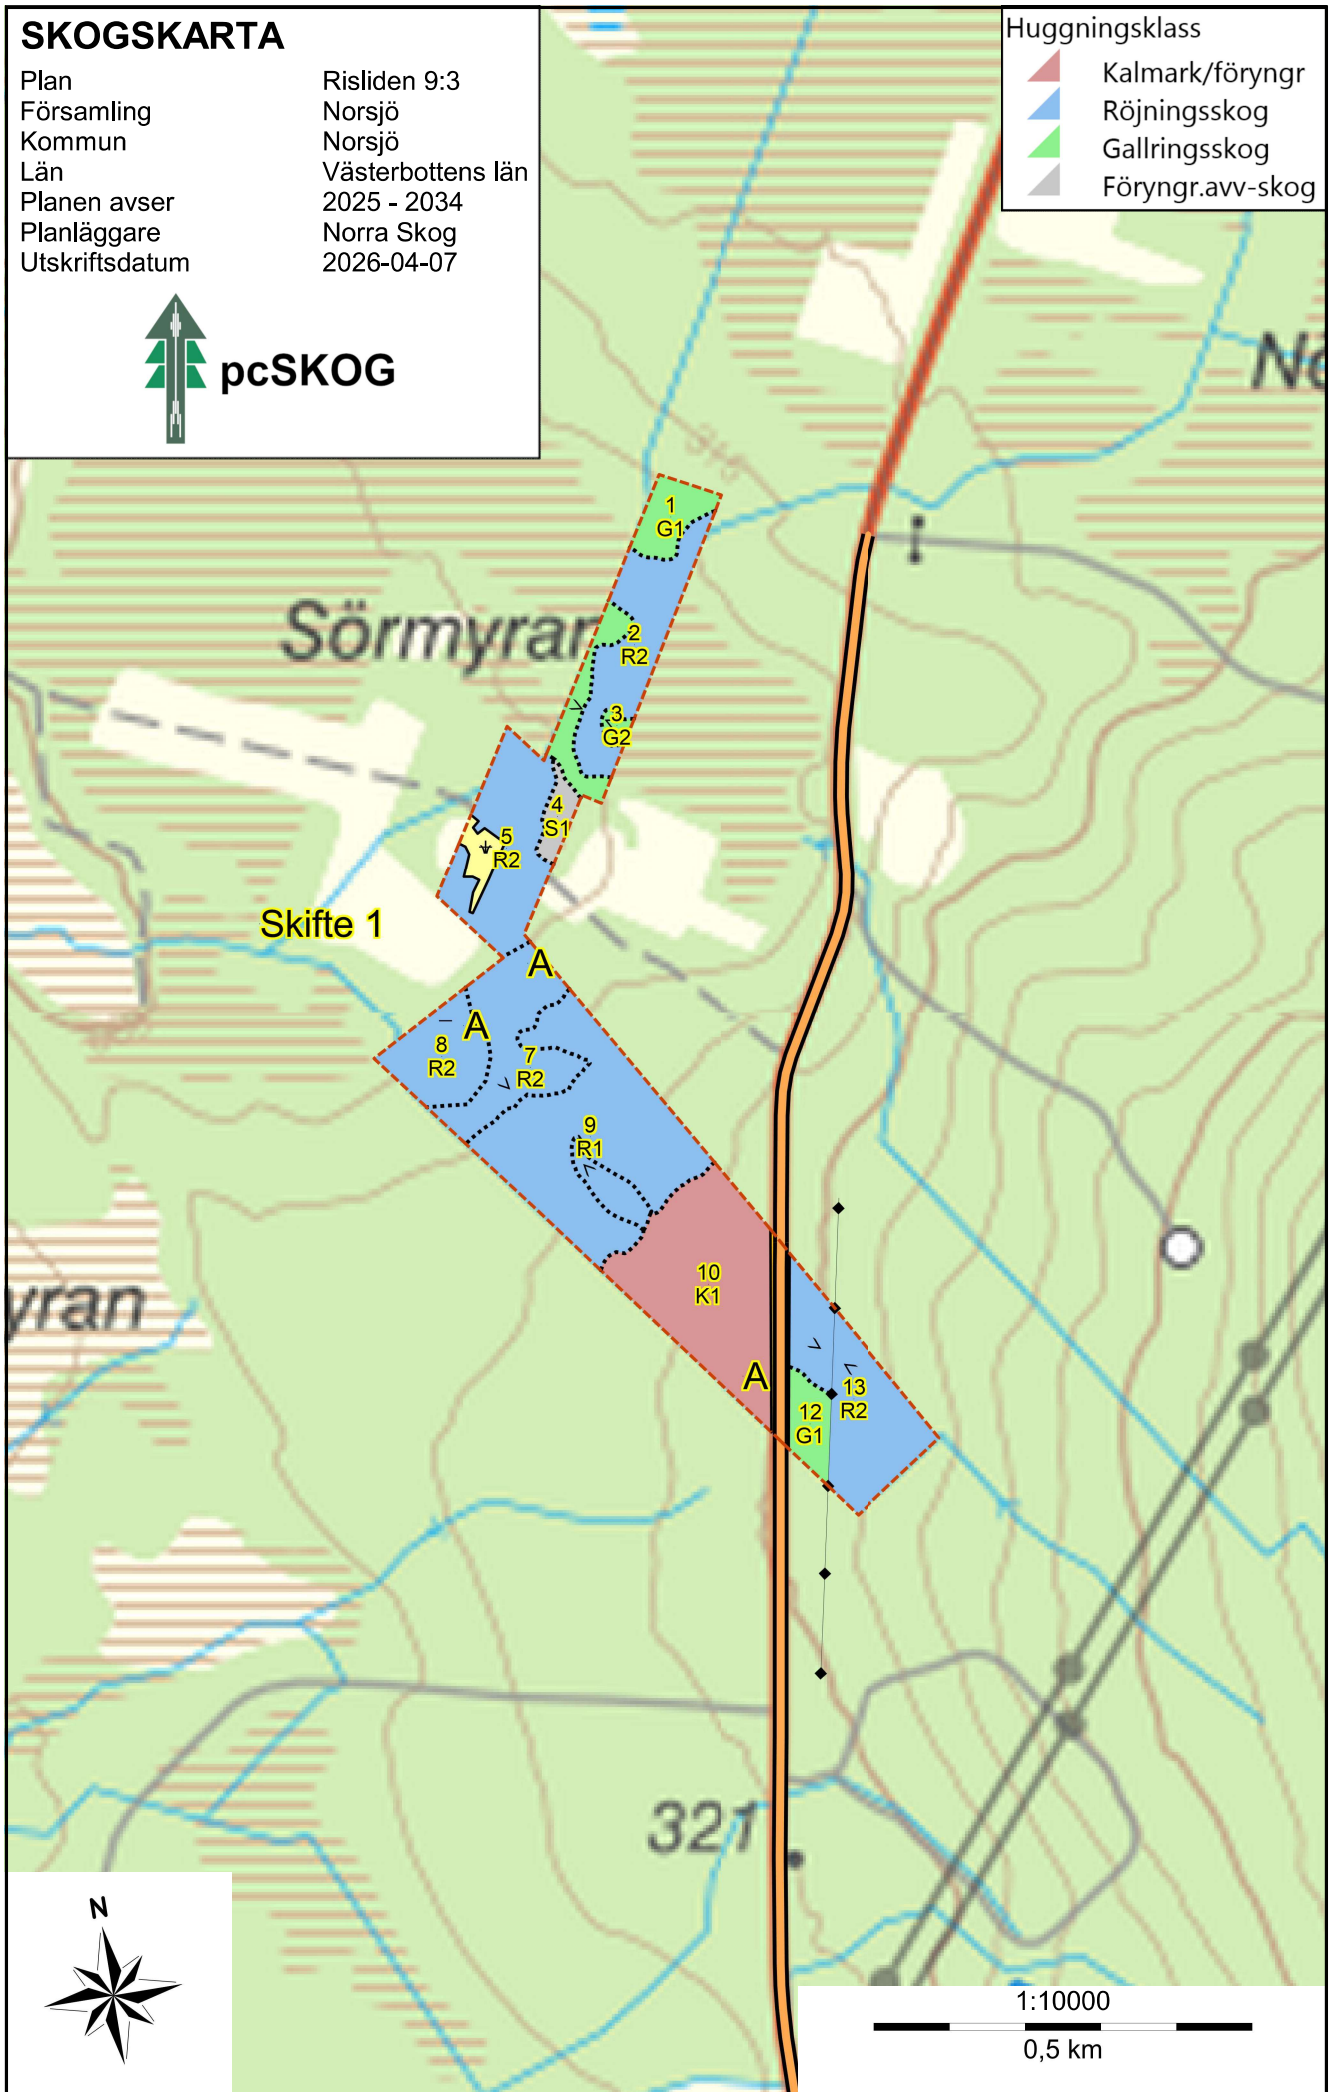

SKOGSKARTA

Plan
Församling
Kommun
Län
Planen avser
Planläggare
Utskriftsdatum

Risliden 9:3
Norsjö
Norsjö
Västerbottens län
2025 - 2034
Norra Skog
2026-04-07

pcSKOG

Huggningsklass

-  Kalmark/föryngr
-  Röjningsskog
-  Gallringskog
-  Föryngr.avv-skog

1:25000

1 km

SKOGSKARTA

Plan
Församling
Kommun
Län
Planen avser
Planläggare
Utskriftsdatum

Risliden 9:3
Norsjö
Norsjö
Västerbottens län
2025 - 2034
Norra Skog
2026-04-07

pcSKOG

Huggningsklass

-  Kalmark/föryngr
-  Röjningsskog
-  Gallringsskog
-  Föryngr.avv-skog

SKOGSKARTA

Plan
Församling
Kommun
Län
Planen avser
Planläggare
Utskriftsdatum

Risliden 9:3
Norsjö
Norsjö
Västerbottens län
2025 - 2034
Norra Skog
2026-04-07

Huggningsklass

-  Kalmark/föryngr
-  Röjningsskog
-  Gallringsskog
-  Föryngr.avv-skog

SKOGSKARTA

Plan Risliden 9:3
Församling Norsjö
Kommun Norsjö
Län Västerbottens län
Planen avser 2025 - 2034
Planläggare Norra Skog
Utskriftsdatum 2026-04-07

Huggningsklass

-  Kalmark/föryngr
-  Röjningsskog
-  Gallringskog