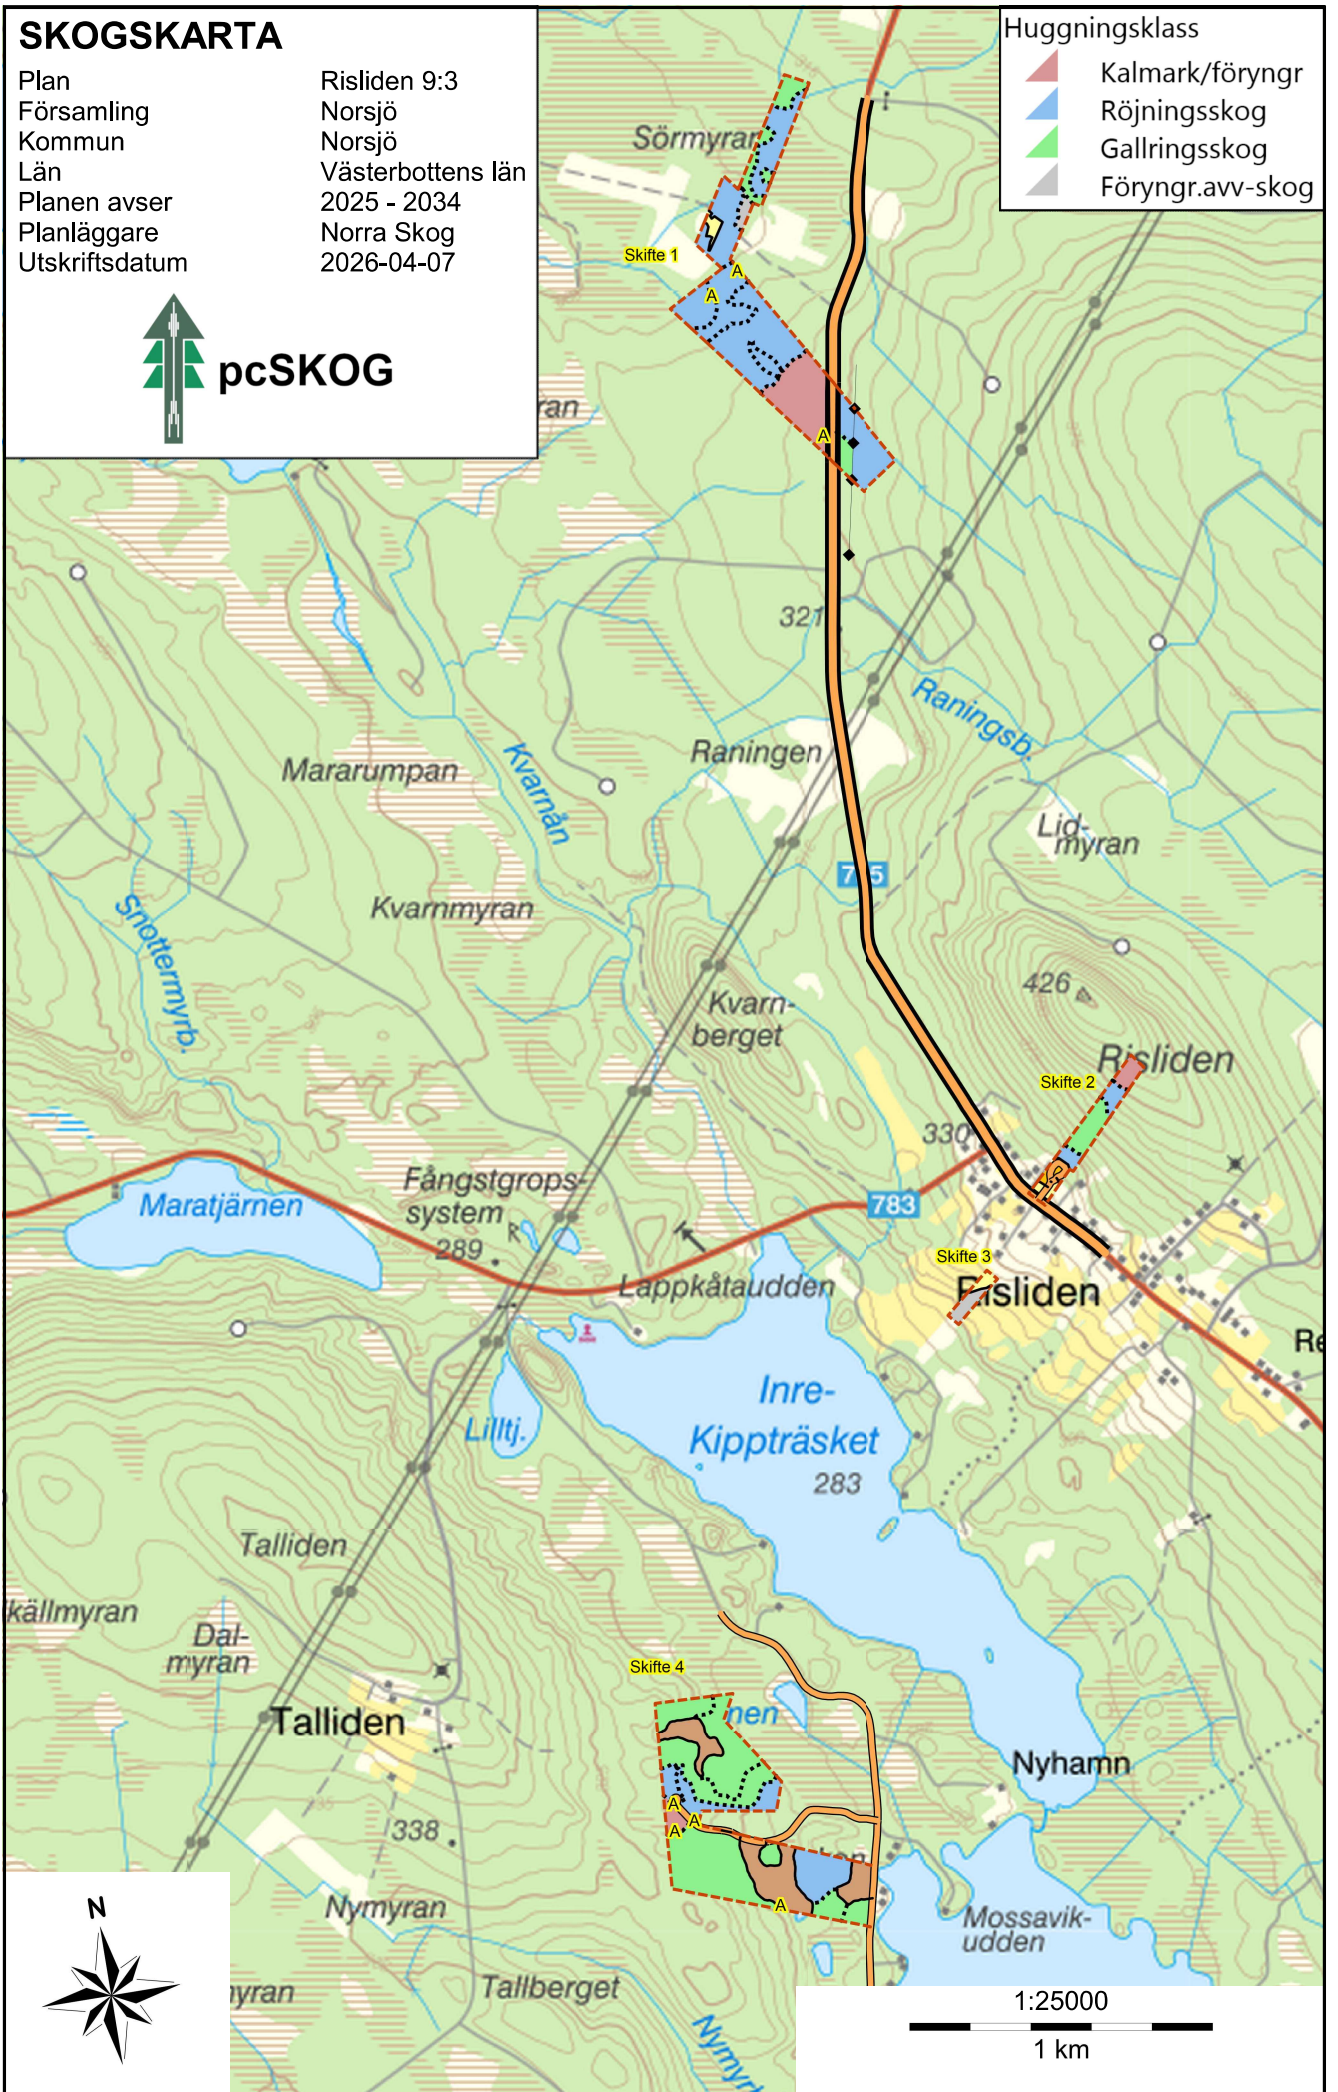

SKOGSKARTA

Plan
Församling
Kommun
Län
Planen avser
Planläggare
Utskriftsdatum

Risliden 9:3
Norsjö
Norsjö
Västerbottens län
2025 - 2034
Norra Skog
2026-04-07

pcSKOG

Huggningsklass

-  Kalmark/föryngr
-  Röjningsskog
-  Gallringskog
-  Föryngr.avv-skog

1:25000

1 km

SKOGSKARTA

Plan
Församling
Kommun
Län
Planen avser
Planläggare
Utskriftsdatum

Risliden 9:3
Norsjö
Norsjö
Västerbottens län
2025 - 2034
Norra Skog
2026-04-07

pcSKOG

Huggningsklass

-  Kalmark/föryngr
-  Röjningsskog
-  Gallringsskog
-  Föryngr.avv-skog