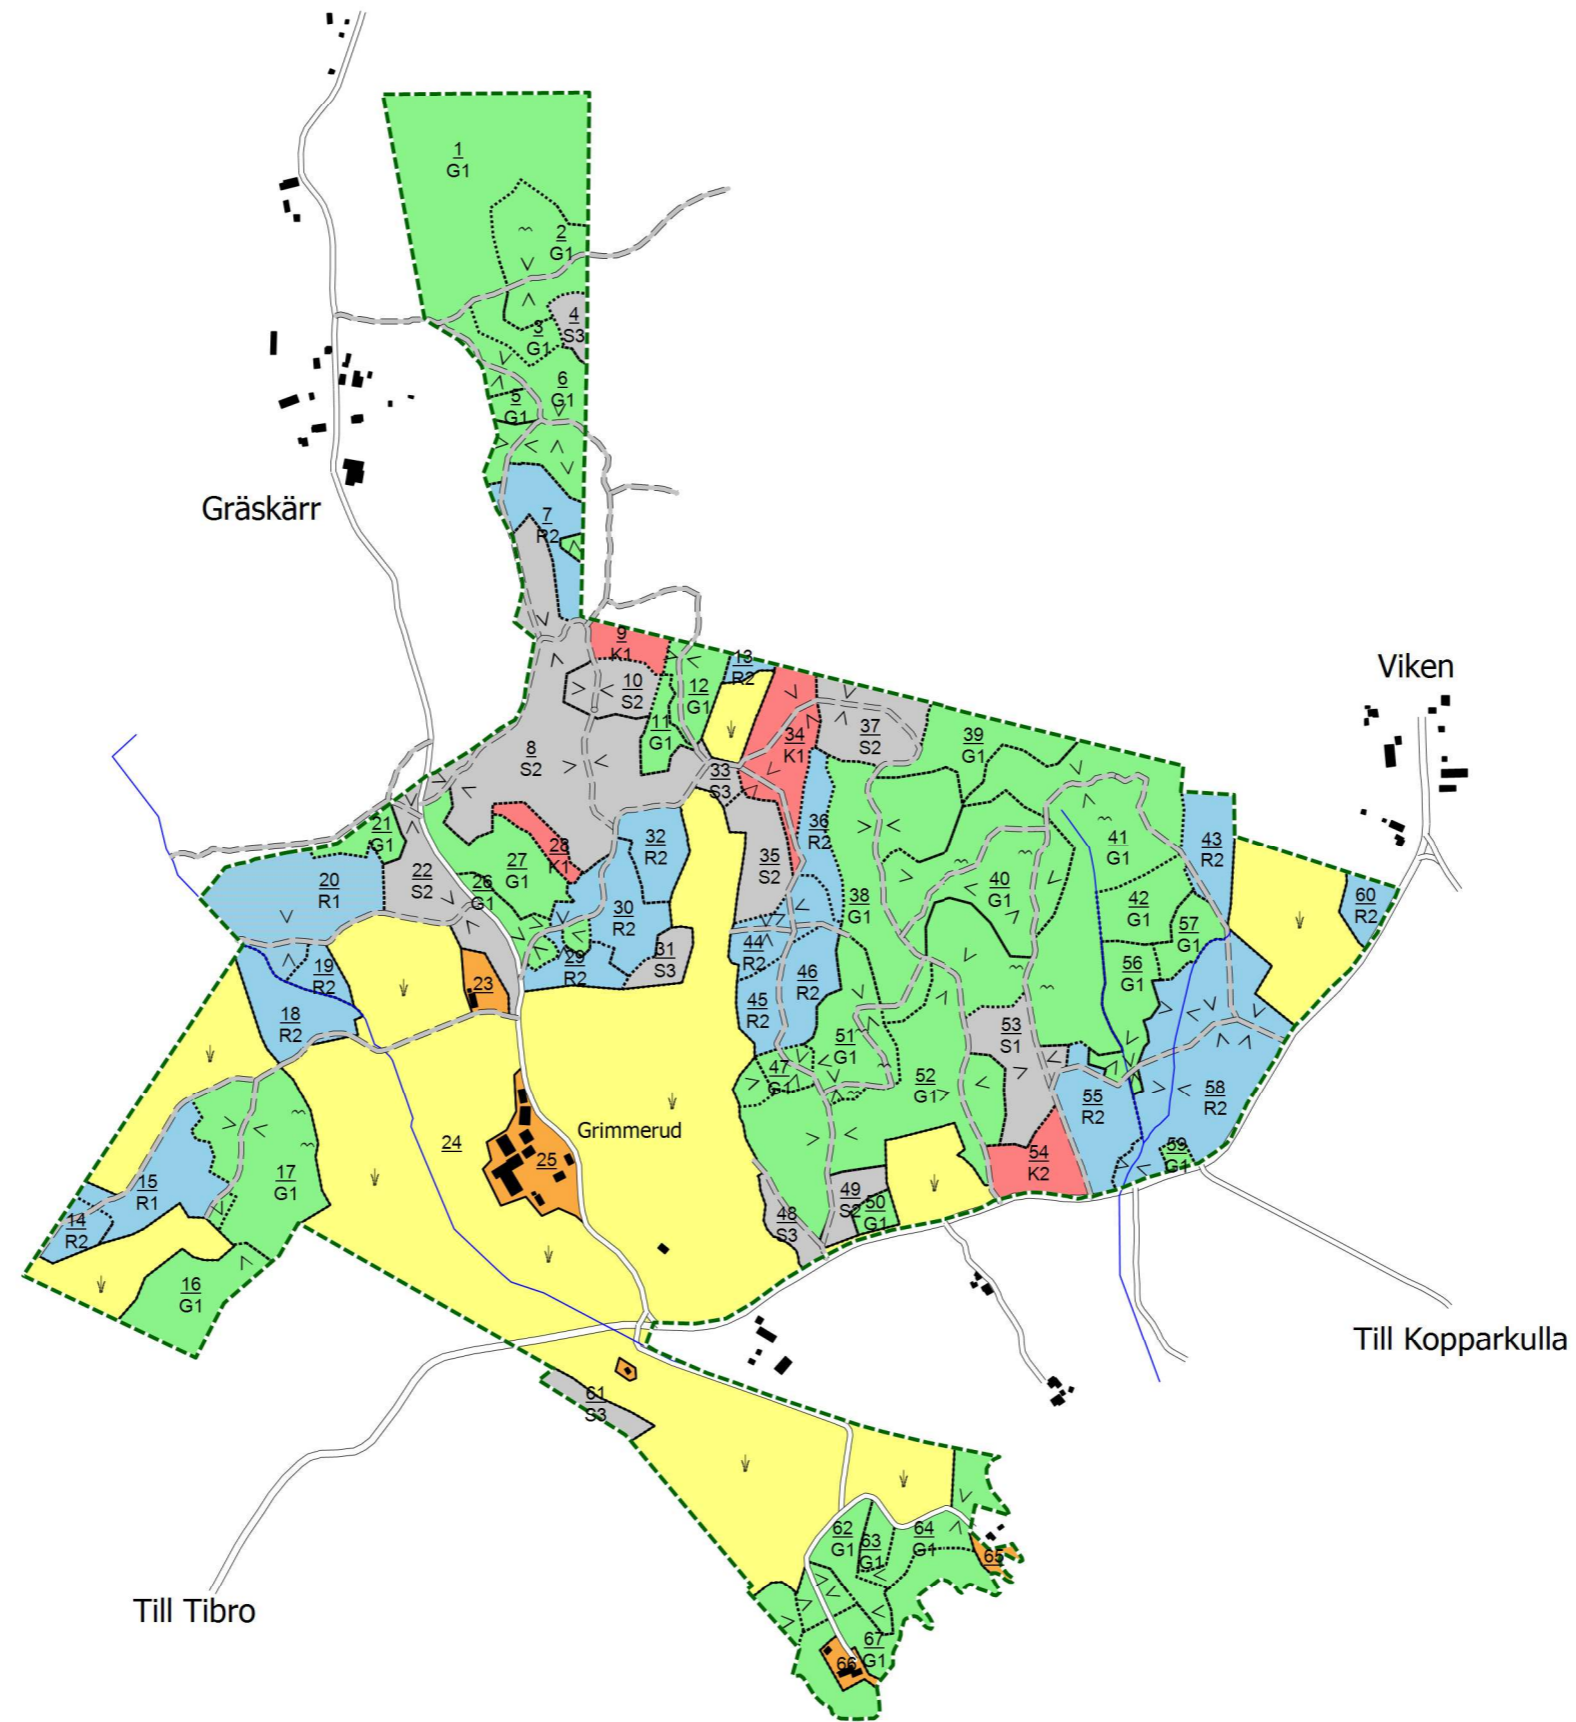

# Skogsbruksplan

Plannamn: KOPPARKULLA 1:2  
Församling: Ransberg  
Kommun: Tibro  
Län: Västra Götalands län  
Upprättad år: 2024  
Utskriftsdatum: 2026-06-24

- Ägoslag**
- Myr
  - Vatten
  - Inägomark
  - Berg/Imp
  - Övrig landareal
- Huggningsklass**
- Kalmark/föryngring
  - Röjningsskog
  - Gallringsskog
  - Föryngringsavv-skog
  - Lågproduktiv skog
- Skikt ÖF**
- Skikt ÖF
- Blå målklasser**
- VF - Förstärkt vattenhänsyn
  - VG - Generell vattenhänsyn
  - VO - Orörd vattenmiljö
  - VS - Särskilda åtgärder
- Avdelningsformel**
- Avdelningsnr / Huggningsklass

Skala 1:10 000

1ha

1000 m