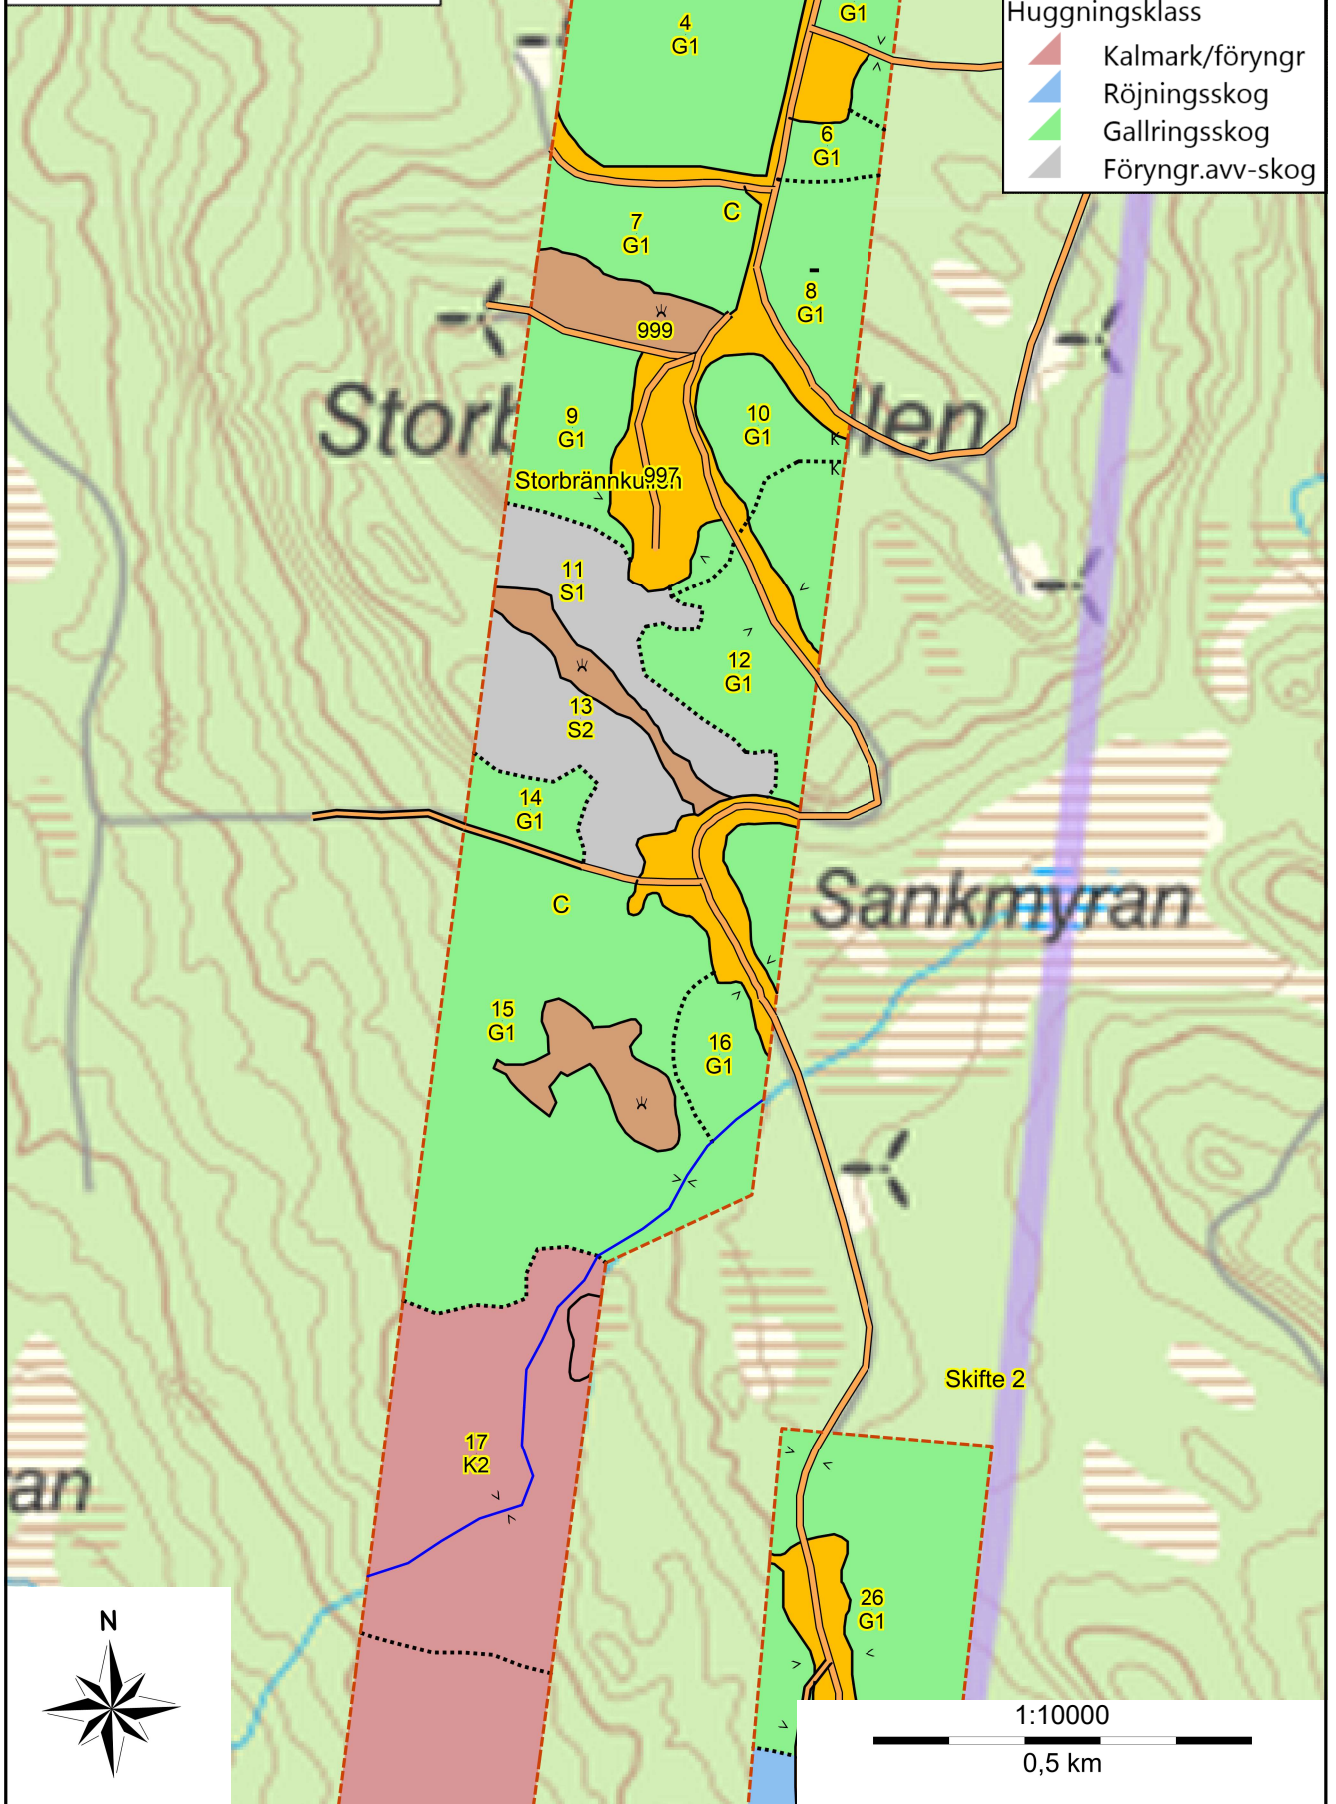

Skogskarta över

Fullsjön 1:62 och 1:75

Borgvattnet församling

Ragunda kommun

Jämtlands län

Planen avser 2025 - 2034

Inv av Axel Liljebäck

Utskriftsdatum 2025-11-11

Bäck/dike

Huvudväg

Normalväg

Huggningsklass

Kalmark/föryngr

Röjningsskog

Gallringsskog

Föryngr.avv-skog