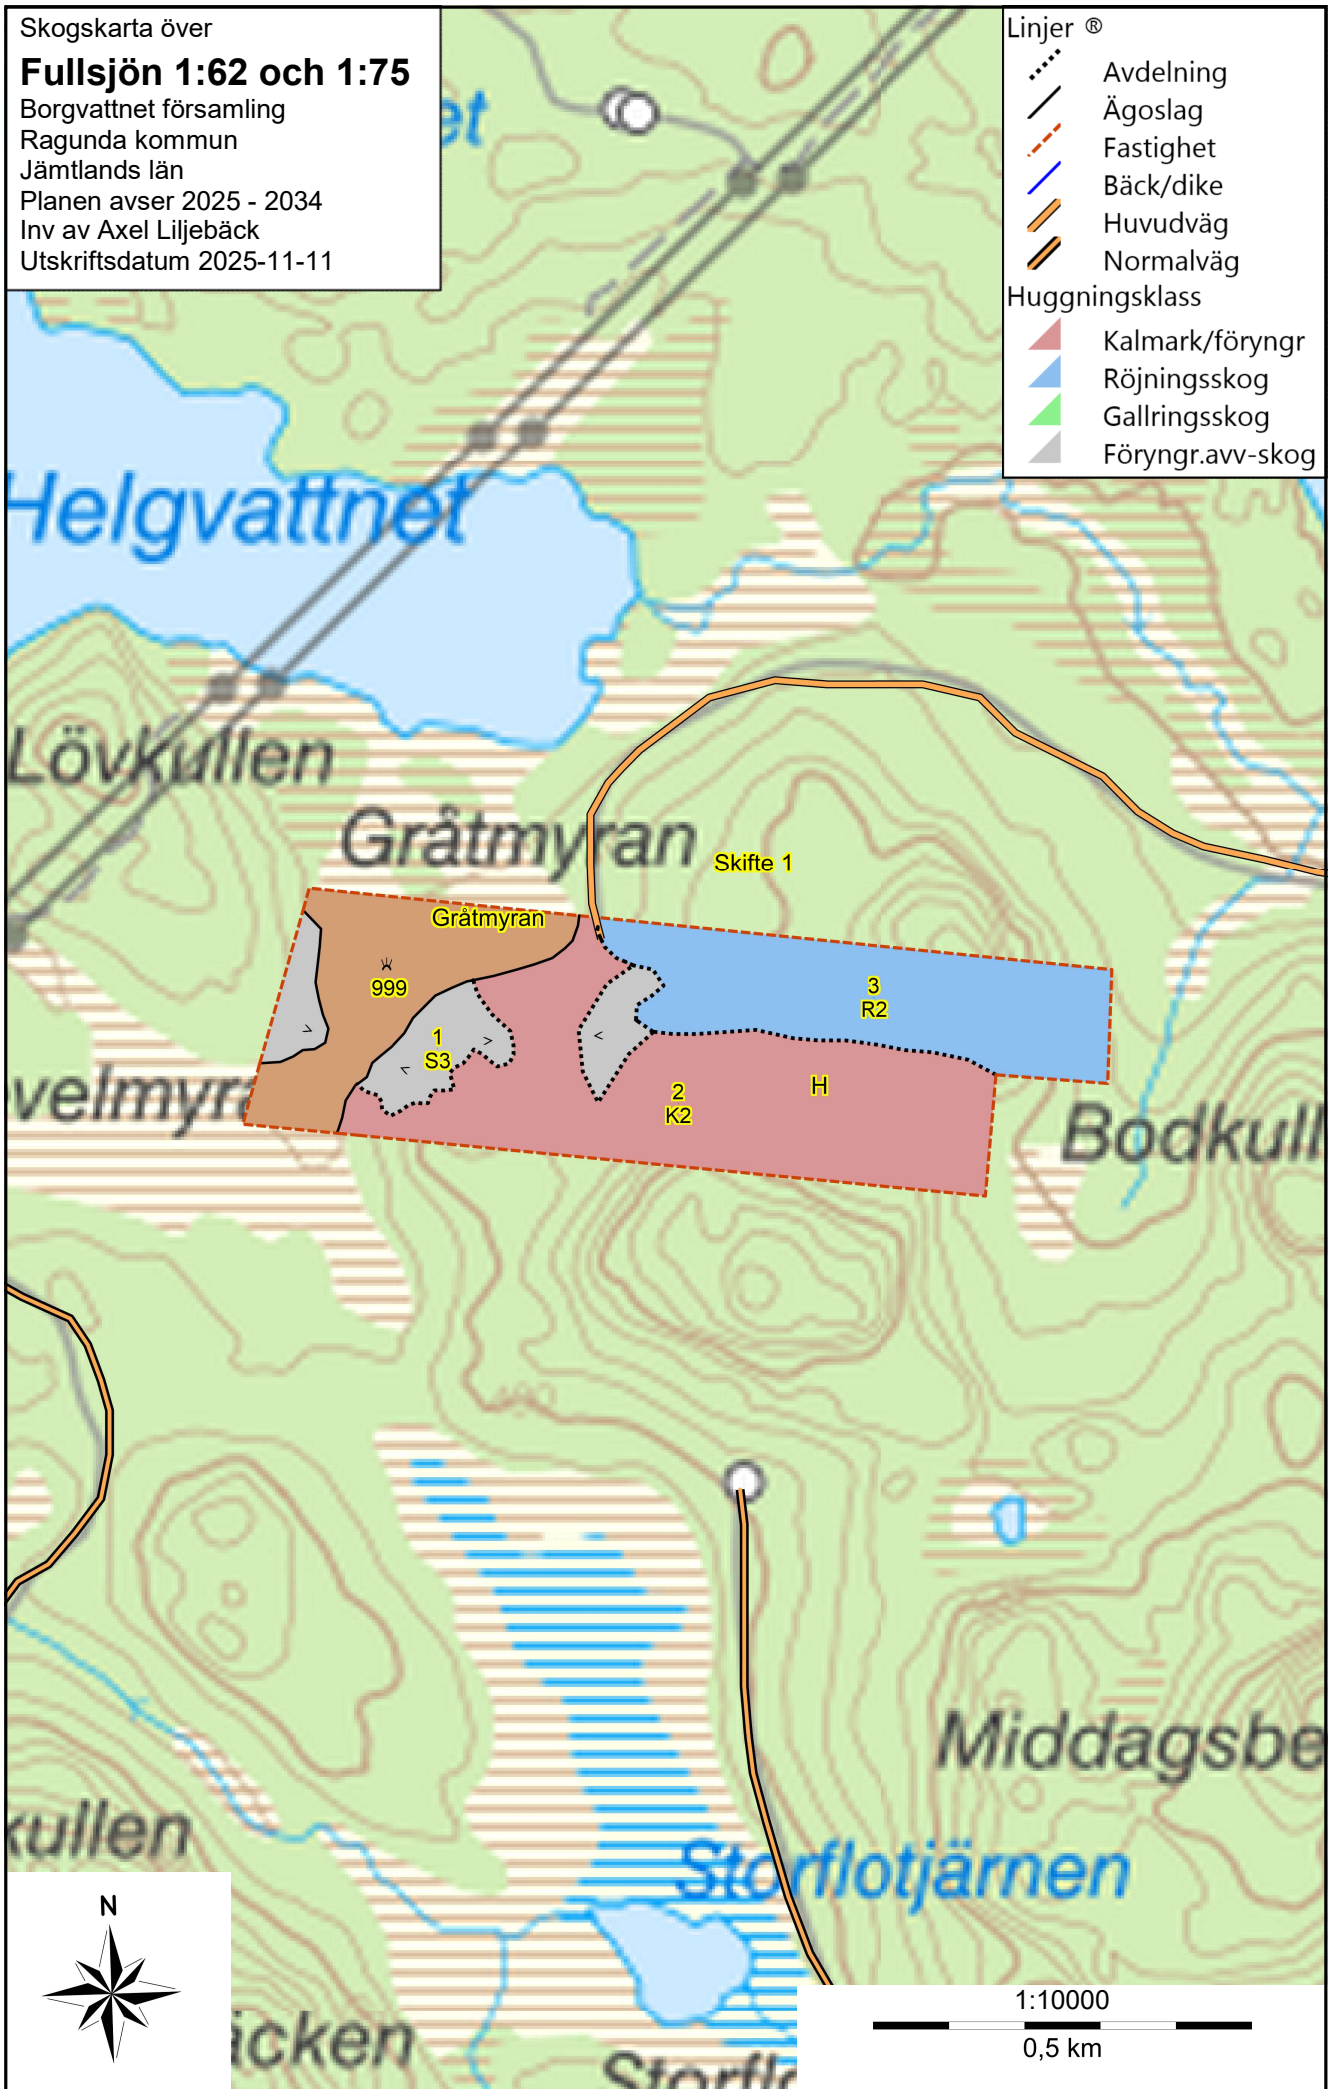

Skogskarta över

Fullsjön 1:62 och 1:75

Borgvattnet församling

Ragunda kommun

Jämtlands län

Planen avser 2025 - 2034

Inv av Axel Liljebäck

Utskriftsdatum 2025-11-11

Linjer ®

Avdelning

Ägoslag

Fastighet

Bäck/dike

Huvudväg

Normalväg

Huggningsklass

Kalmark/föryngr

Röjningsskog

Gallringsskog

Föryngr.avv-skog

Skogskarta över

Fullsjön 1:62 och 1:75

Borgvattnet församling

Ragunda kommun