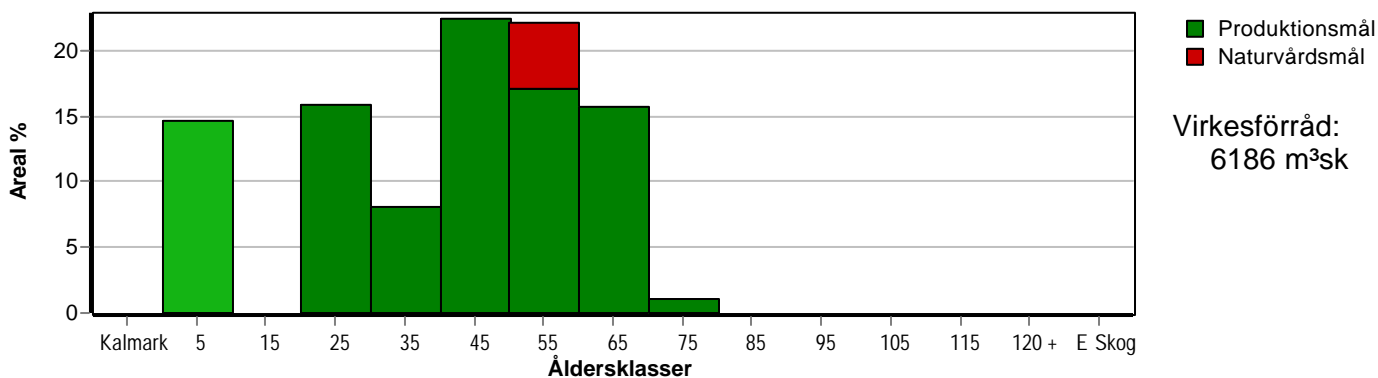

Skogens fördelning på åldersklasser

Åldersklass	Areal		Virkesförråd					
	ha	%	Totalt m ³ sk	m ³ sk /ha	Tall %	Gran %	Björk %	Löv %
Kalmark								
- 9 år	5,4	15	50	9	65	3	32	
10 - 19								
20 - 29	5,9	16	729	124	57	14	29	
30 - 39	3,0	8	465	155	79	19	2	
40 - 49	8,3	22	1794	216	69	22	9	
50 - 59	8,2	22	1699	207	90	6	3	1
60 - 69	5,8	16	1359	234	88	10	2	
70 - 79	0,4	1	90	225	99	1		
80 - 89								
90 - 99								
100 - 109								
110 - 119								
120 +								
Lågproduktskog(E) ÖF/Skikt								
Summa/Medel	37,0	100	6186	167	79	13	8	

Arefördelning, aktuell

Arefördelning, om 10 år (föresatt att föreslagna åtgärder utförs)