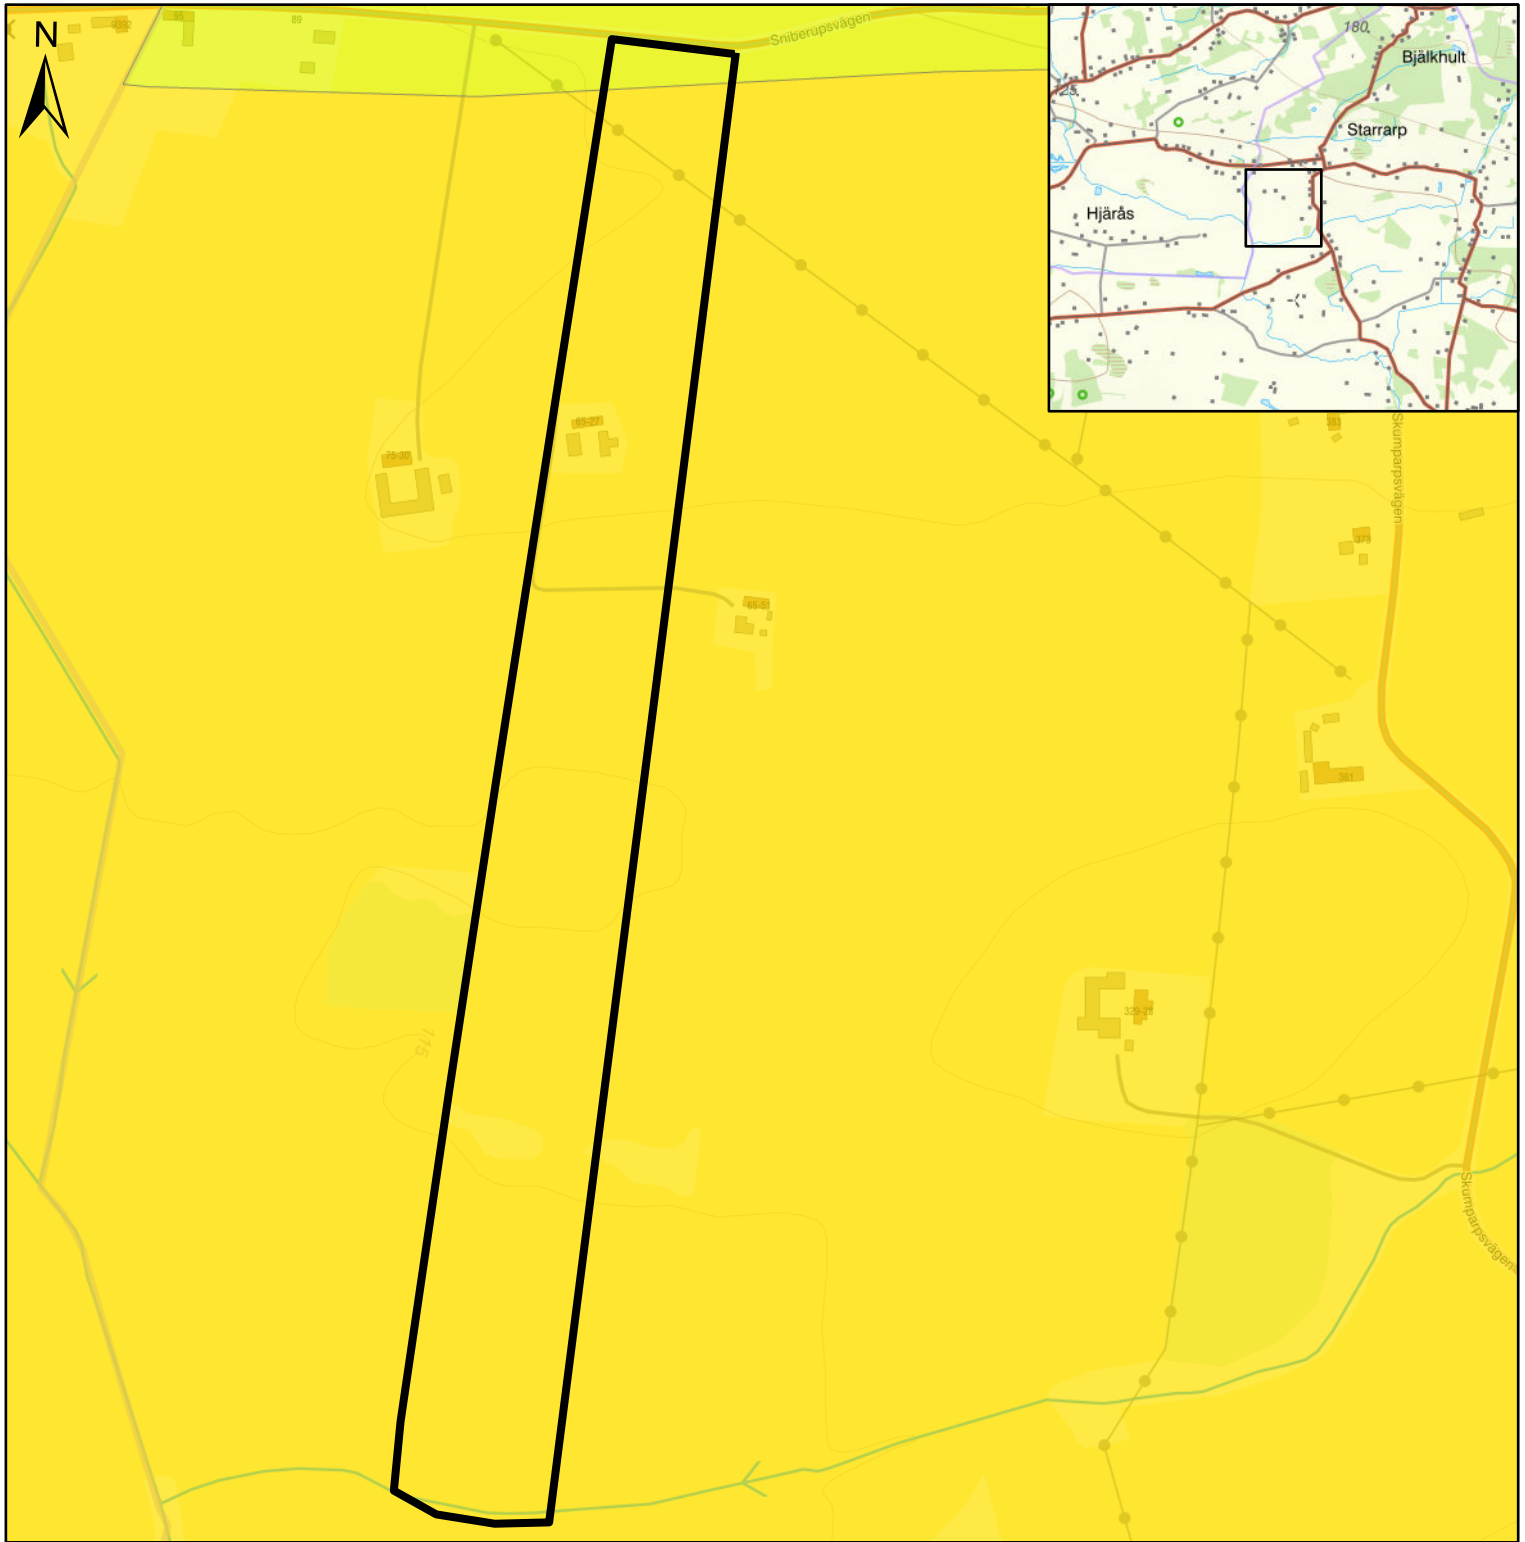

# Jordklassskarta

## SJÖBO STARRARP 2:23

1:5 000

0 0,05 0,1 0,2 Km

## Teckenförklaring

— Min ritning

□ SMHI SVAR Huvudavrinningsområden

## LstM Jord- och skogsklassificering Skåne

■ 5

■ 6