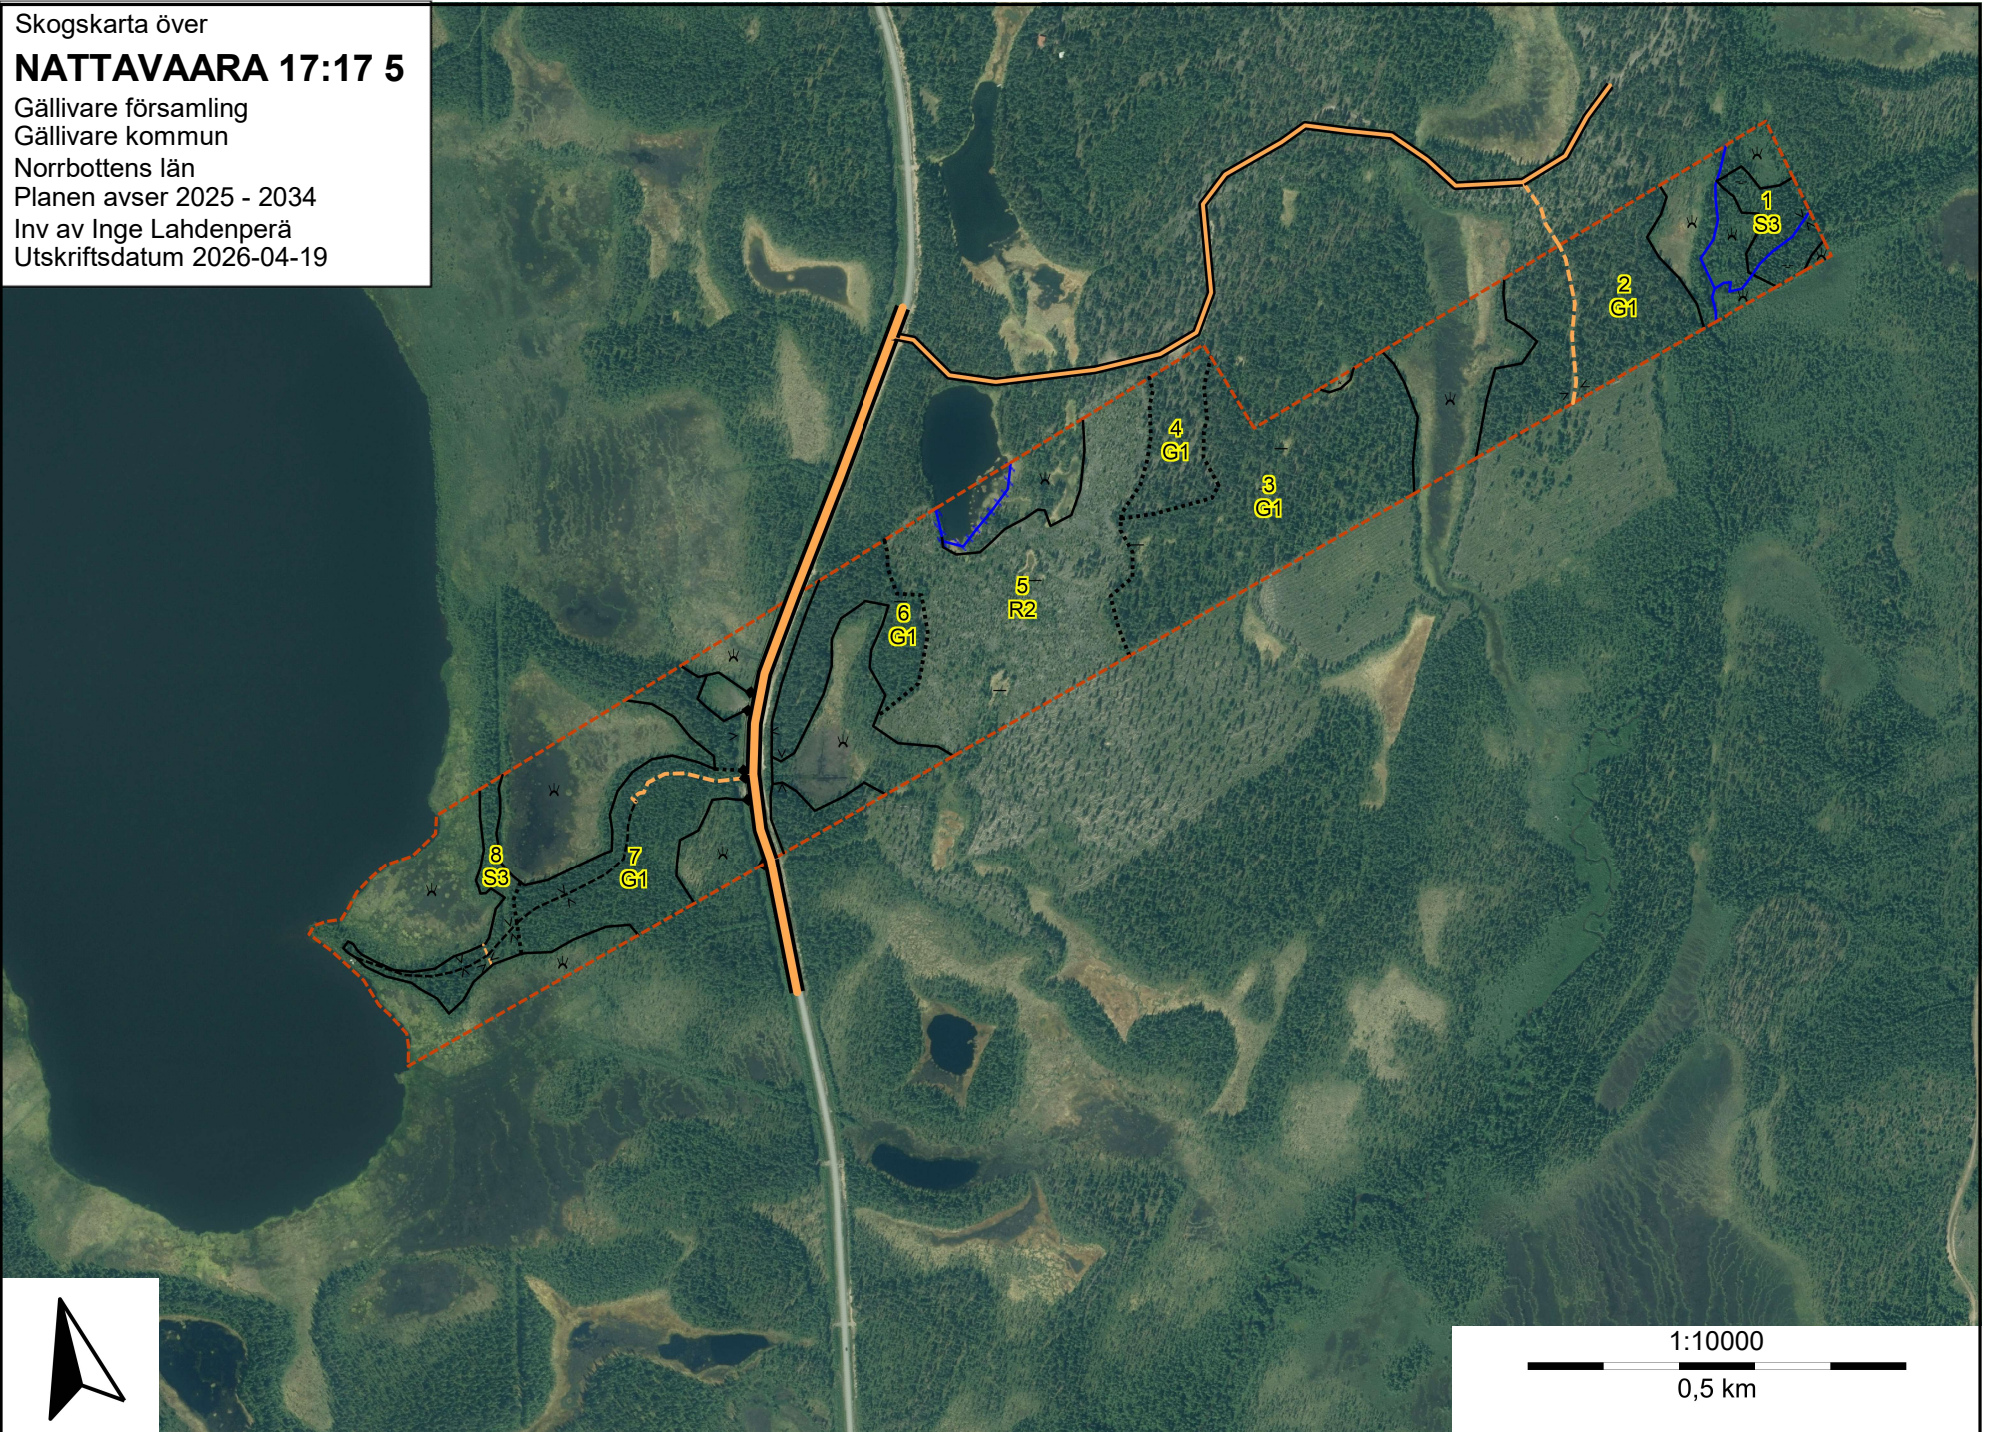

Skogskarta över

NATTAVAARA 17:17 5

Gällivare församling

Gällivare kommun

Norrbottens län

Planen avser 2025 - 2034

Inv av Inge Lahdenperä

Utskriftsdatum 2026-04-19

Skogskarta över
NATTAVAARA 17:17 5
Gällivare församling
Gällivare kommun
Norrbottens län
Planen avser 2025 - 2034
Inv av Inge Lahdenperä
Utskriftsdatum 2026-04-19

Skogskarta över

NATTAVAARA 17:17 5

Gällivare församling

Gällivare kommun

Norrbottens län

Planen avser 2025 - 2034

Inv av Inge Lahdenperä

Utskriftsdatum 2026-04-19