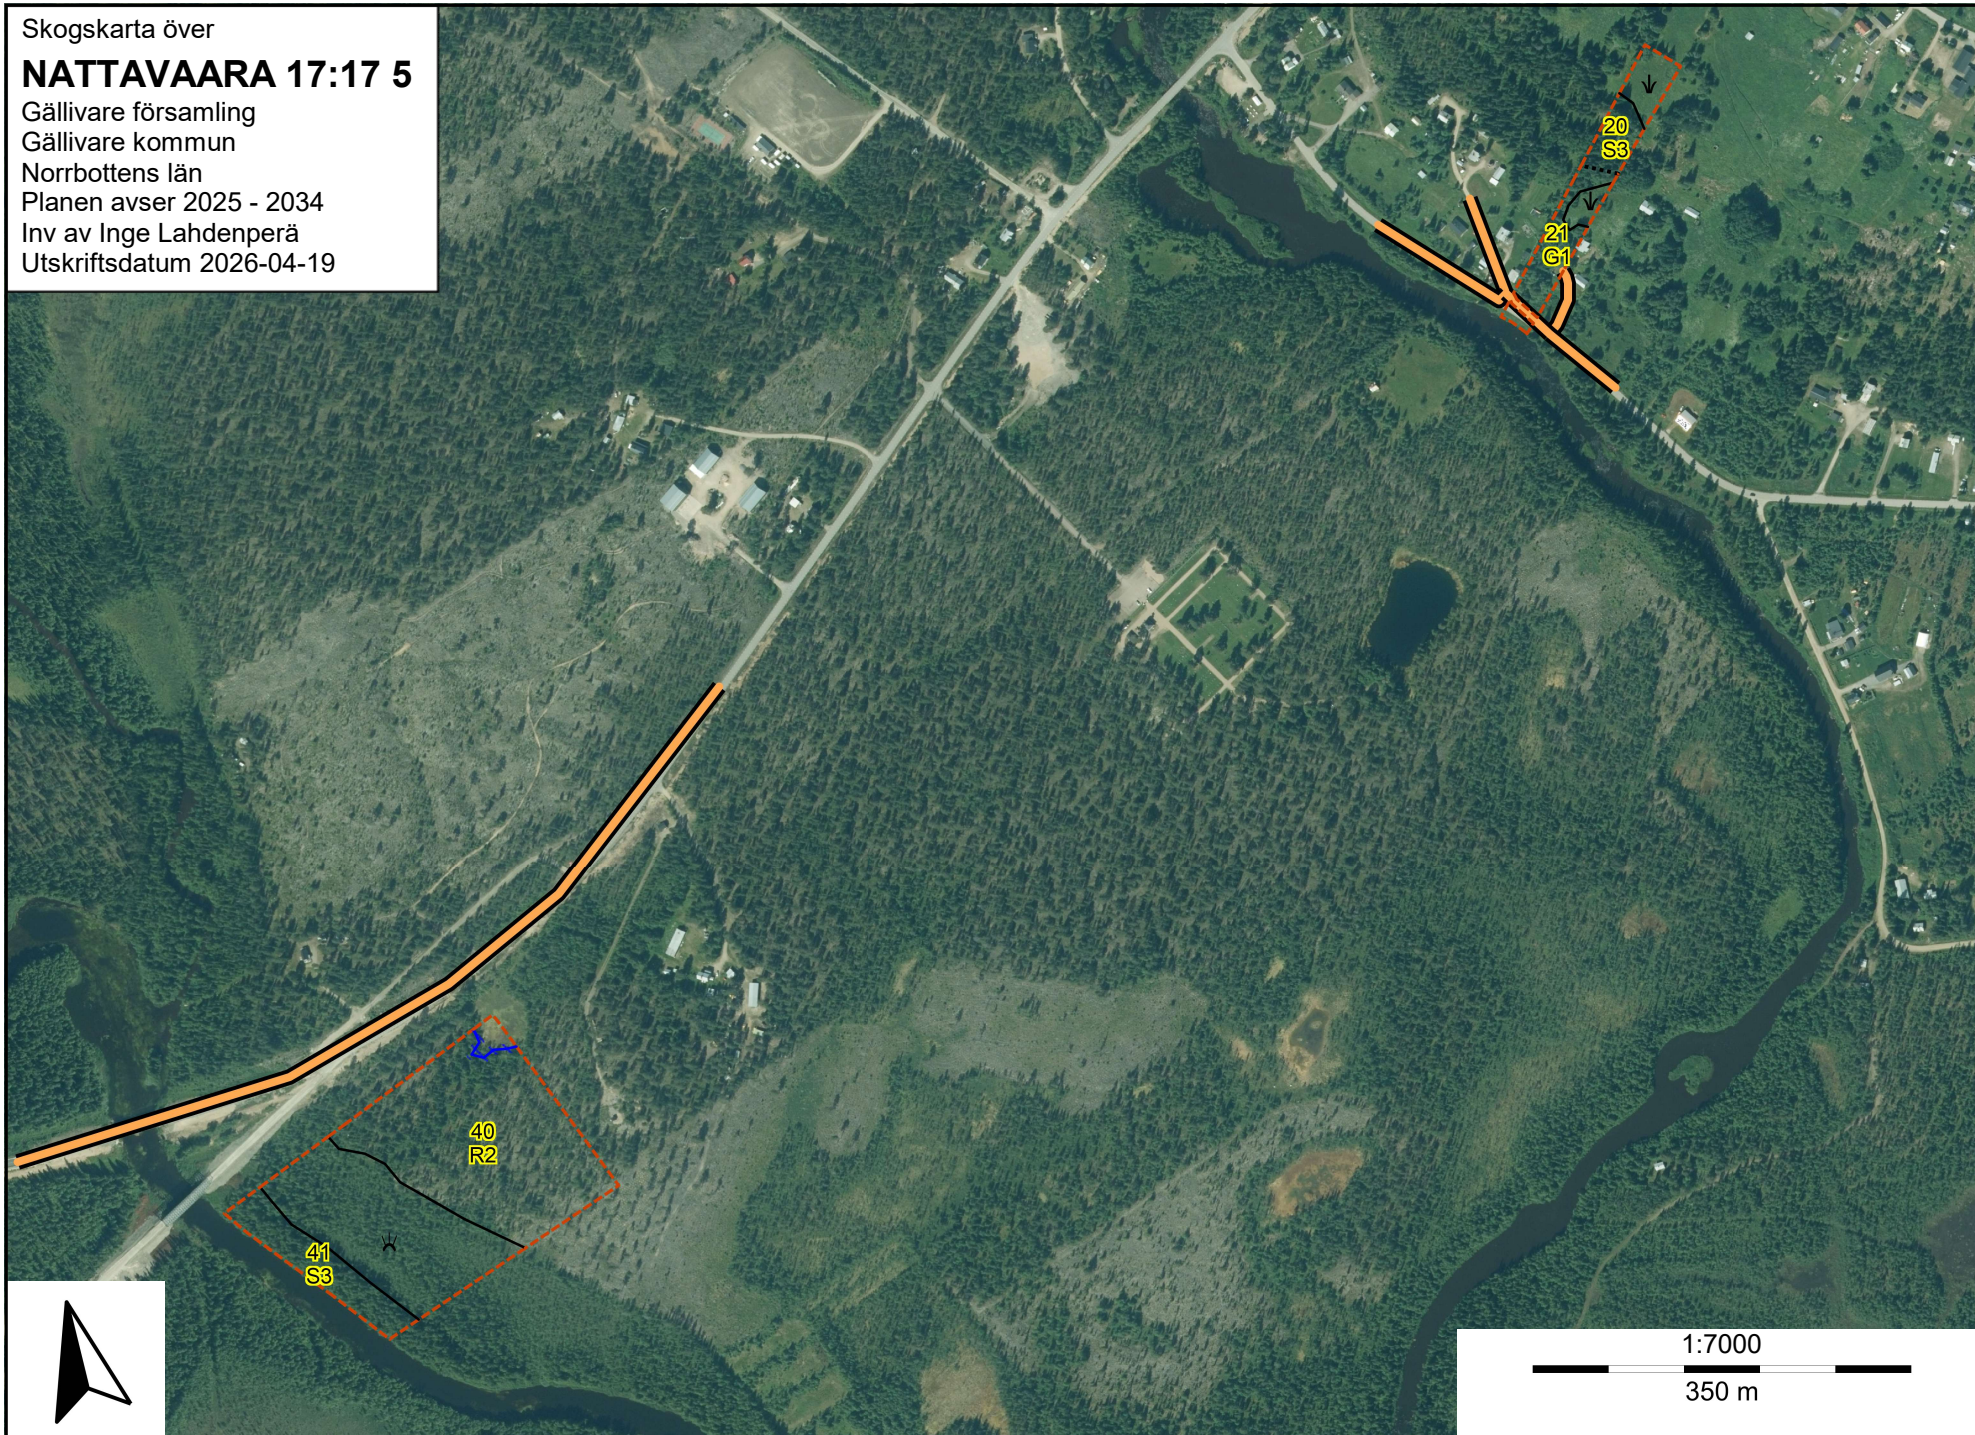

Skogskarta över

NATTAVAARA 17:17 5

Gällivare församling

Gällivare kommun

Norrbottens län

Planen avser 2025 - 2034

Inv av Inge Lahdenperä

Utskriftsdatum 2026-04-19

Skogskarta över
NATTAVAARA 17:17 5
Gällivare församling
Gällivare kommun
Norrbottens län
Planen avser 2025 - 2034
Inv av Inge Lahdenperä
Utskriftsdatum 2026-04-19

Skogskarta över

NATTAVAARA 17:17 5

Gällivare församling