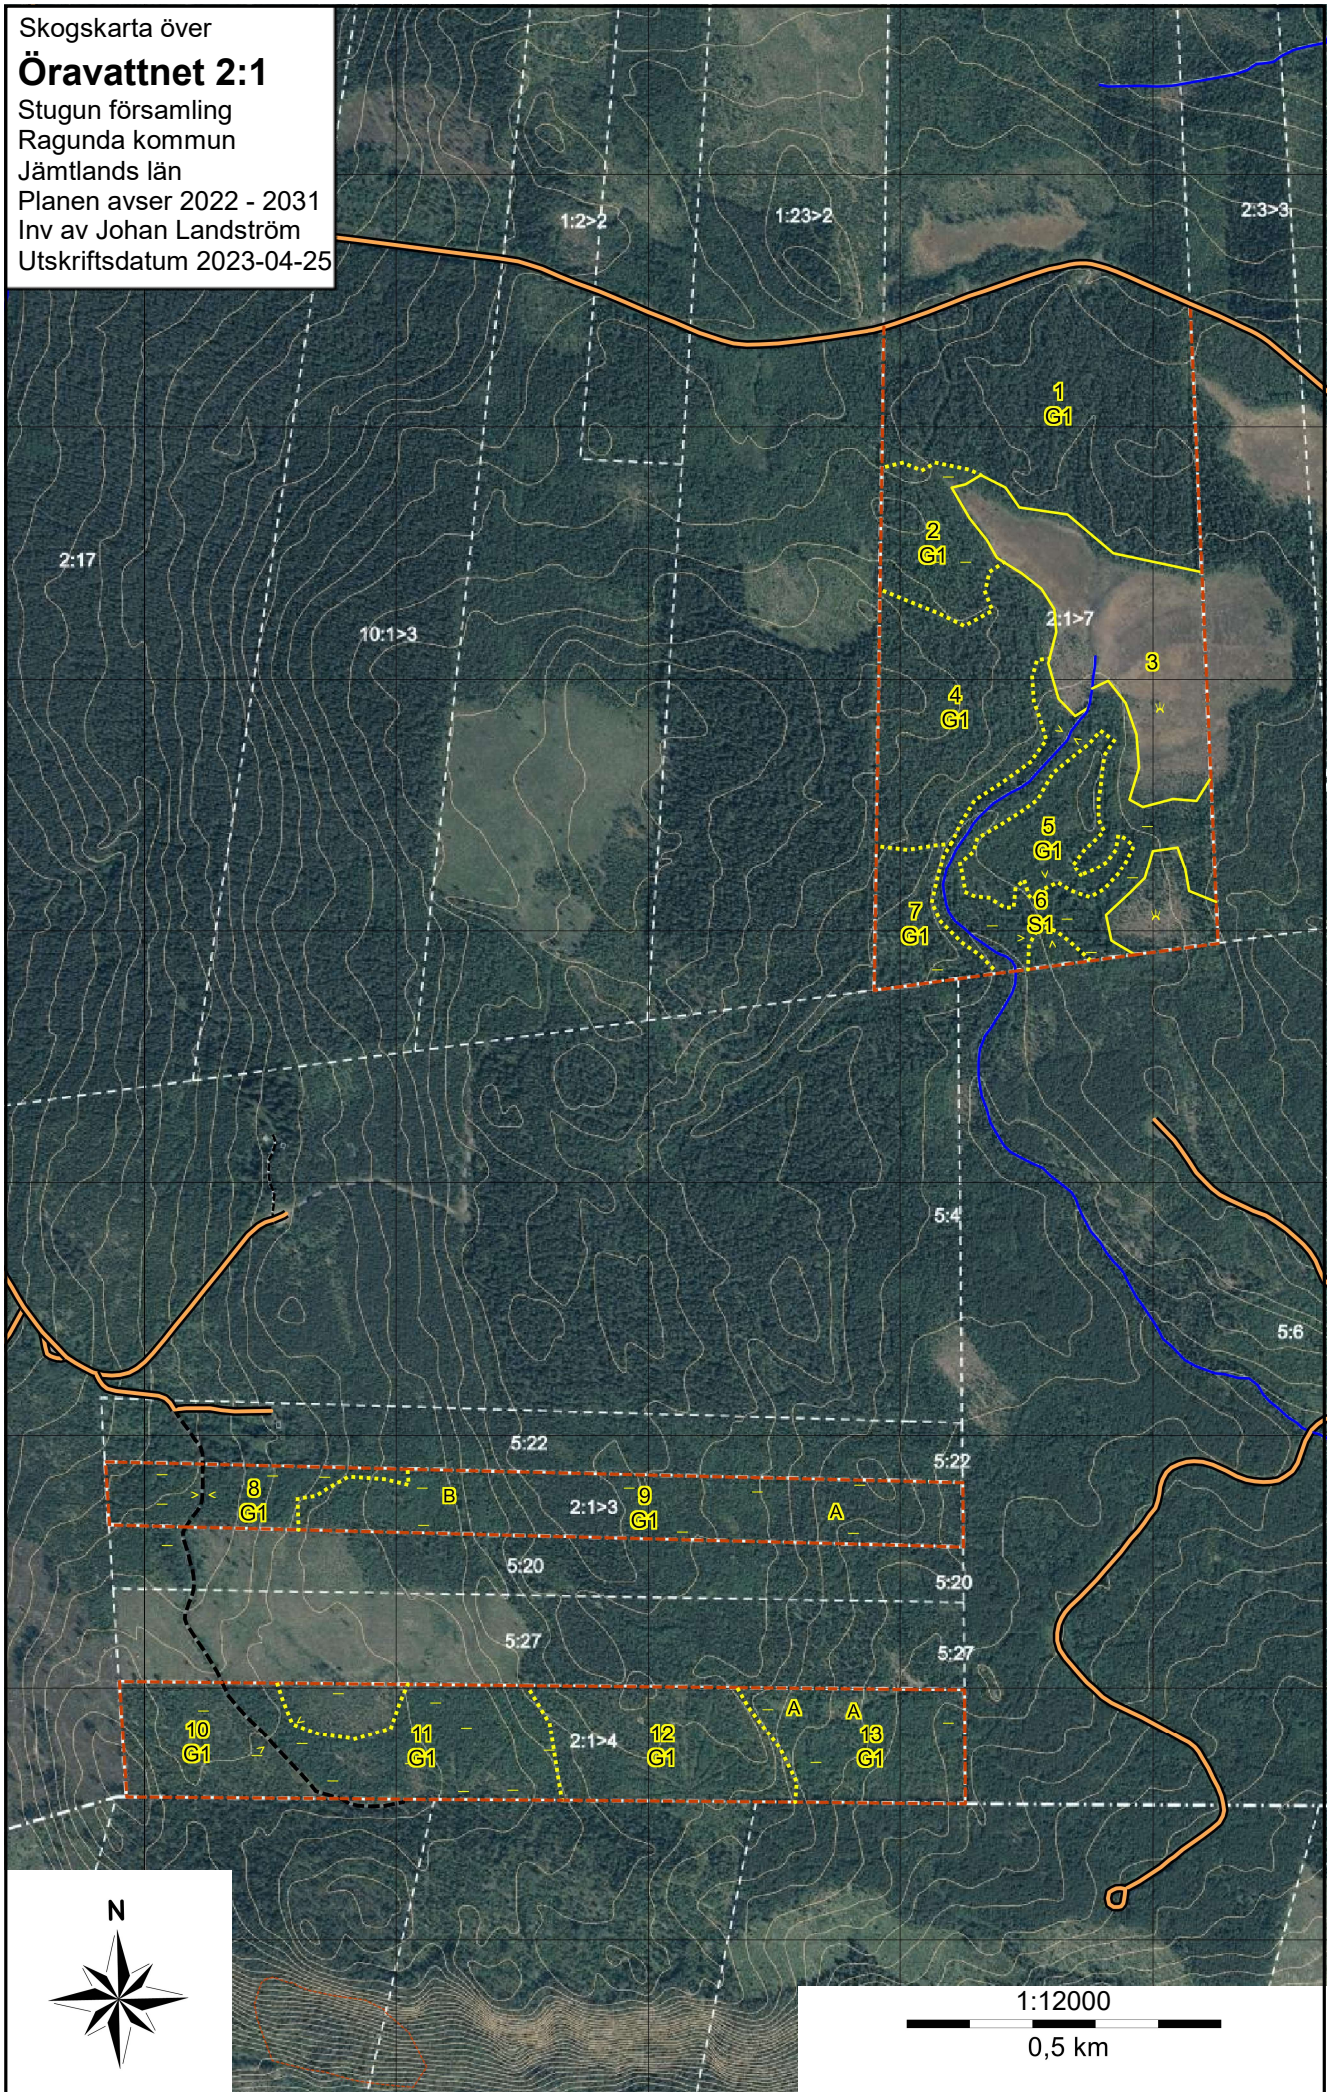

Skogskarta över
Öravattnet 2:1
Stugun församling
Ragunda kommun
Jämtlands län
Planen avser 2022 - 2031
Inv av Johan Landström
Utskriftsdatum 2023-04-25

Skogskarta över
Öravattnet 2:1
Stugun församling
Ragunda kommun
Jämtlands län
Planen avser 2022 - 2031
Inv av Johan Landström
Utskriftsdatum 2023-04-25