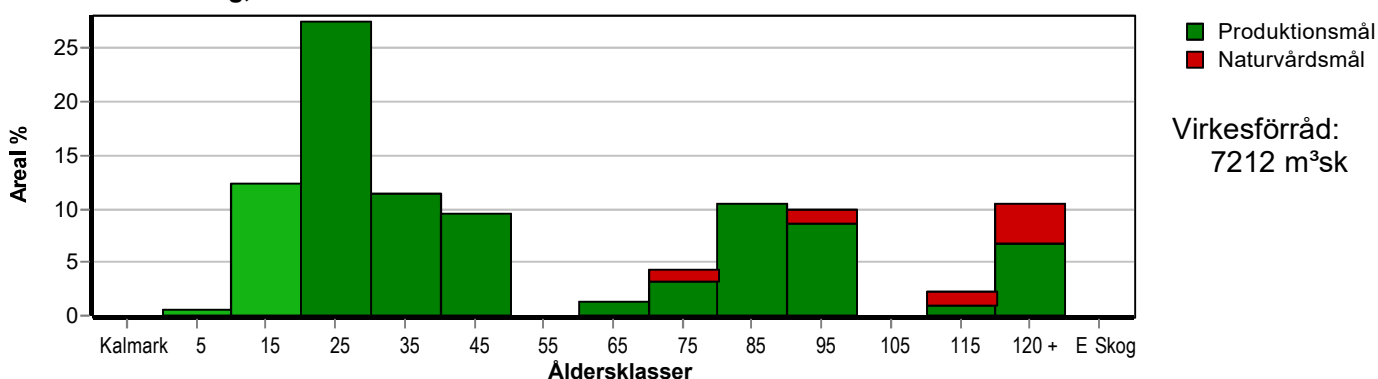

Skogens fördelning på åldersklasser

Åldersklass	Areal		Virkesförråd					
	ha	%	Totalt m ³ sk	m ³ sk /ha	Gran %	Tall %	Björk %	Asp %
Kalmark								
- 9 år	0,2		1	5	80	10		
10 - 19	5,1	12	134	26	65	13	22	
20 - 29	11,3	27	1009	89	39	22	40	
30 - 39	4,7	11	663	141	90		10	
40 - 49	3,9	9	699	179	57	28	15	
50 - 59								
60 - 69	0,5	1	162	324	80	20		
70 - 79	1,8	4	442	246	77	17	6	
80 - 89	4,3	10	1075	250	57	41		2
90 - 99	4,1	10	1245	304	59	39	2	
100 - 109								
110 - 119	0,9	2	190	211	21	73	6	
120 +	4,3	10	1494	347	46	50	4	
Lågprodkog(E)								
ÖF/Skikt	[4,5]		98	22		100		
Summa/Medel	41,1	100	7212	175	56	34	10	

Arefördelning, aktuell

Arefördelning, om 10 år (föresatt att föreslagna åtgärder utförs)