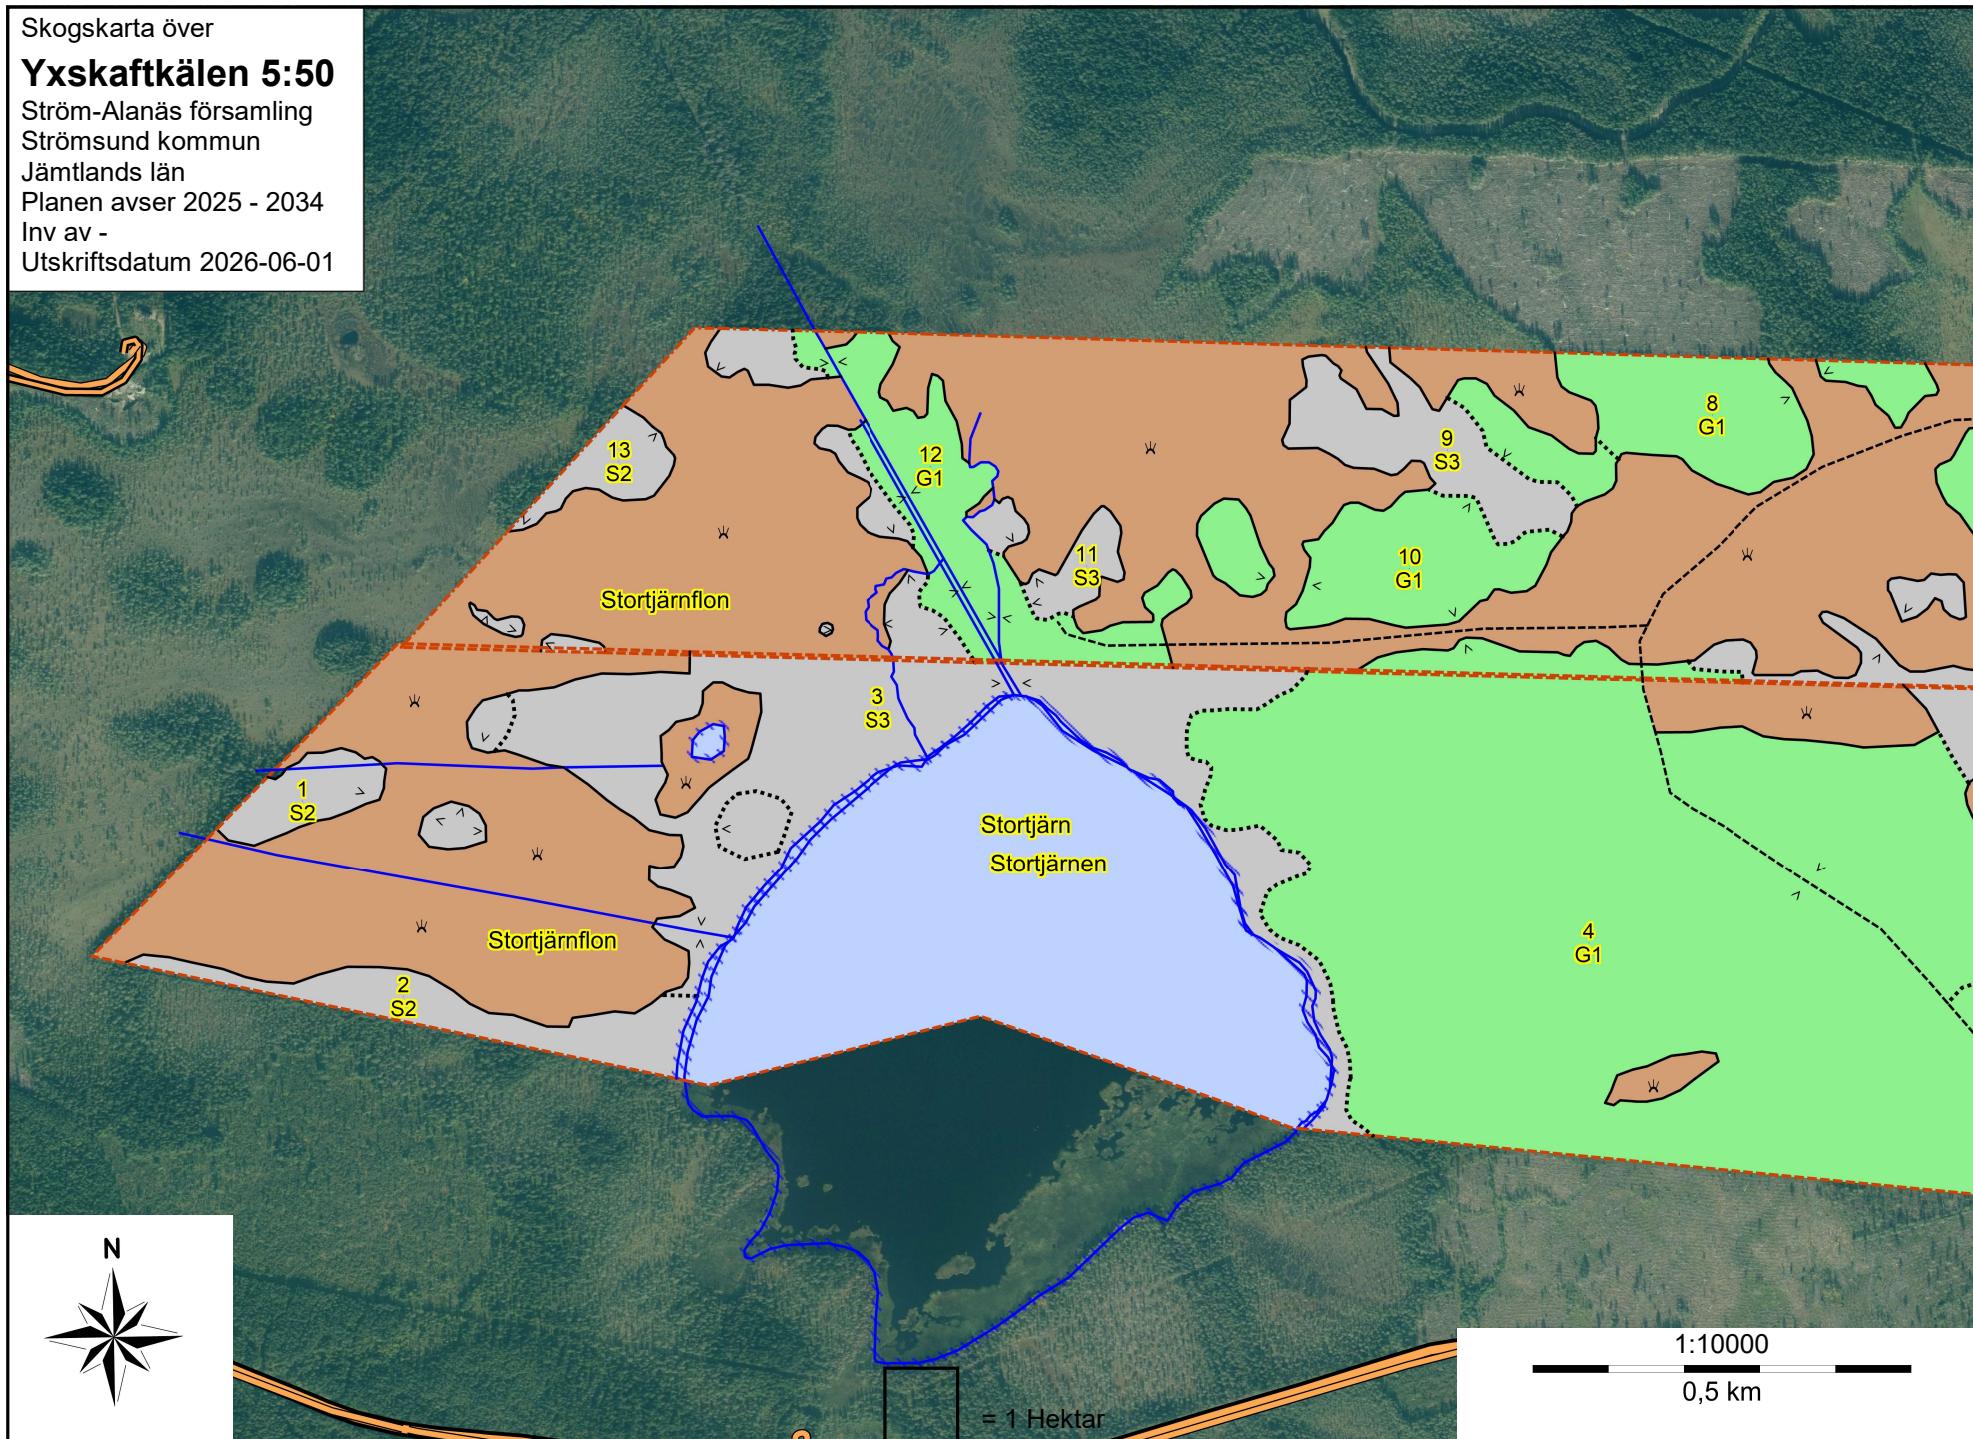

Skogskarta över  
**Yxskaftkälen 5:50**  
Ström-Alanäs församling  
Strömsund kommun  
Jämtlands län  
Planen avser 2025 - 2034  
Inv av -  
Utskriftsdatum 2026-06-01

= 1 Hektar

Skogskarta över  
**Yxskaftkälen 5:50**  
Ström-Alanäs församling  
Strömsund kommun  
Jämtlands län  
Planen avser 2025 - 2034  
Inv av -  
Utskriftsdatum 2026-06-01

1:10000  
0,5 km

= 1 Hektar