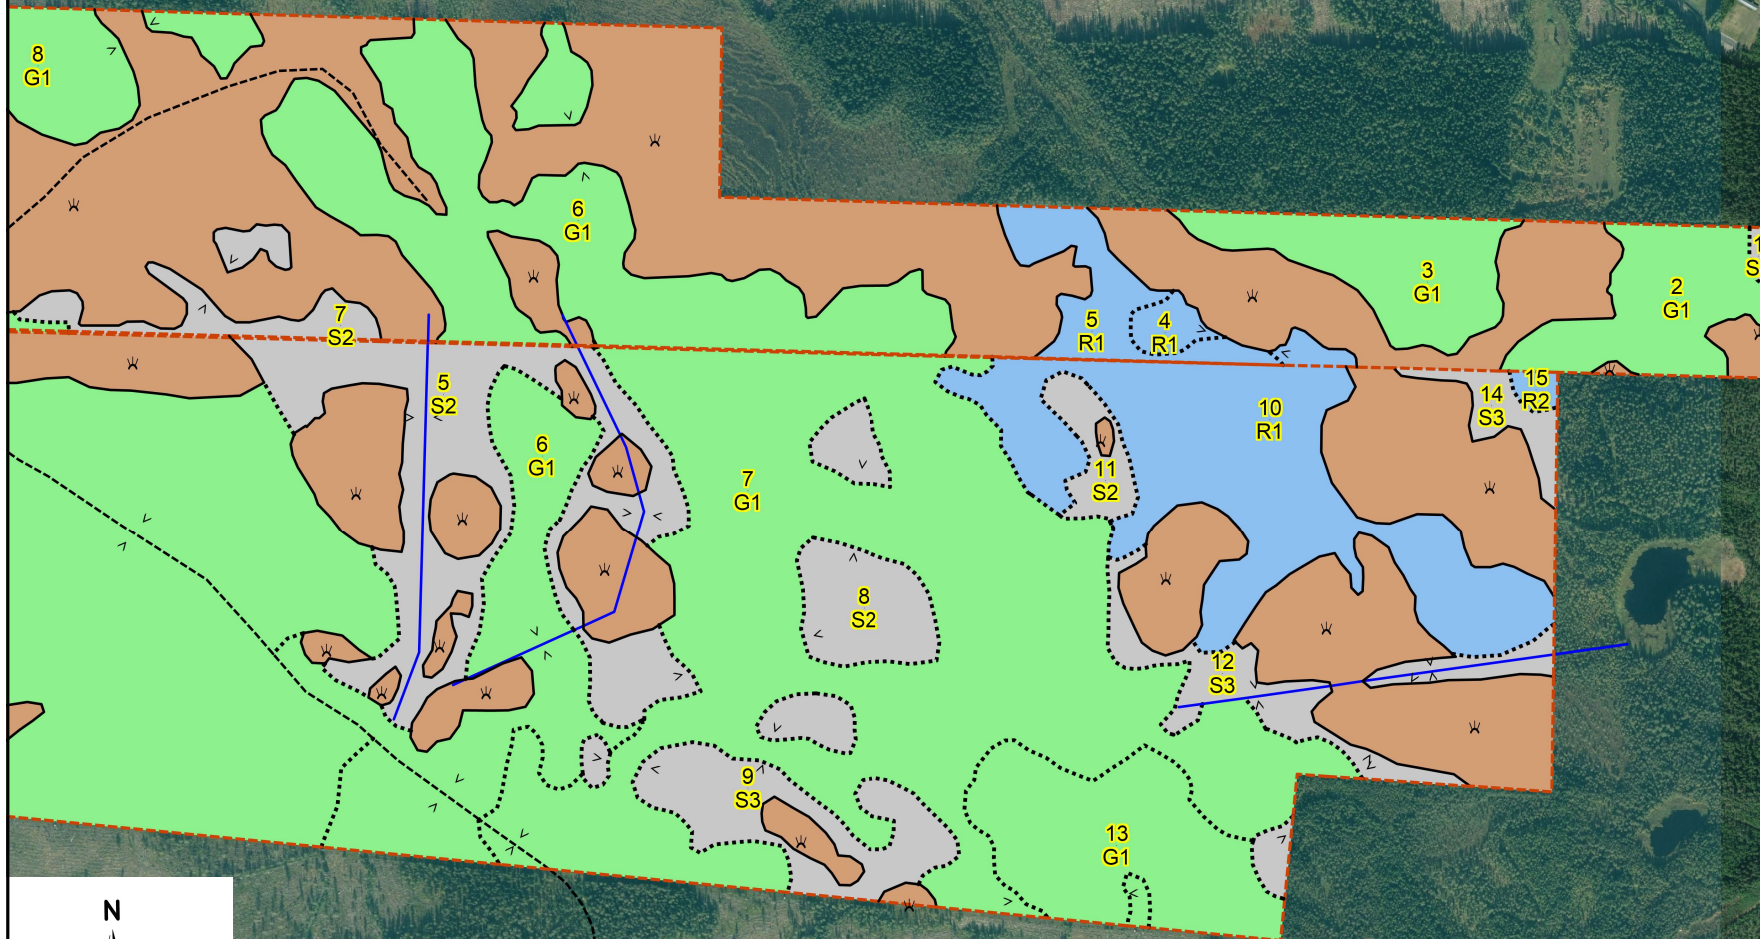

Skogskarta över  
**Yxskaftkälen 5:50**  
Ström-Alanäs församling  
Strömsund kommun  
Jämtlands län  
Planen avser 2025 - 2034  
Inv av -  
Utskriftsdatum 2026-06-01

= 1 Hektar

Skogskarta över  
**Yxskaftkälen 5:50**  
Ström-Alanäs församling  
Strömsund kommun  
Jämtlands län  
Planen avser 2025 - 2034  
Inv av -  
Utskriftsdatum 2026-06-01

1:10000  
0,5 km

= 1 Hektar