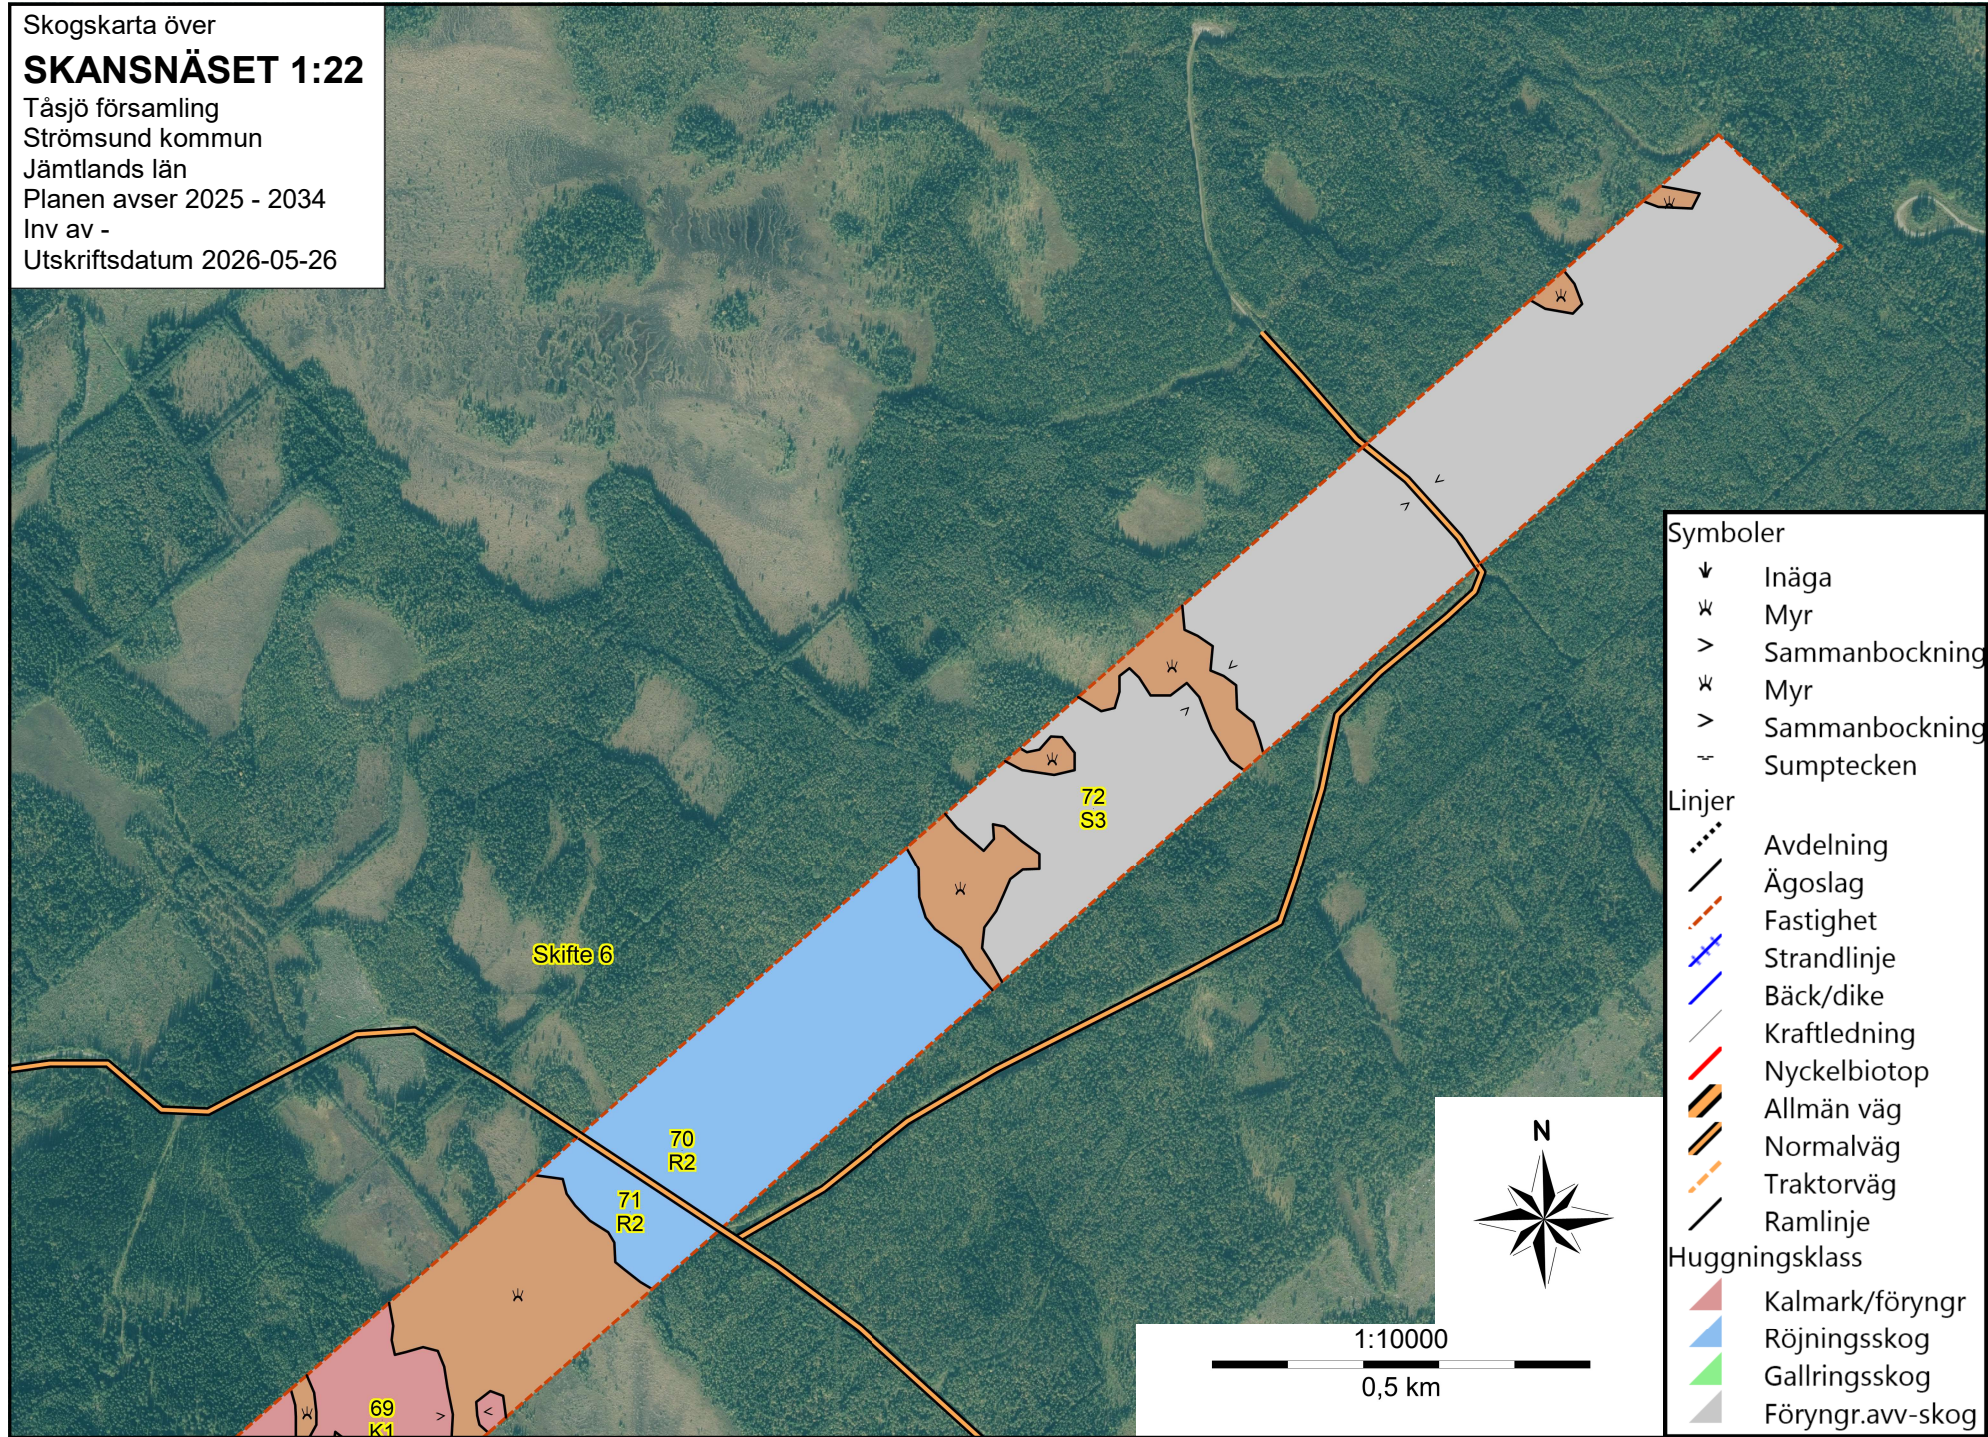

Skogskarta över
SKANSNÄSET 1:22
Tåsjö församling
Strömsund kommun
Jämtlands län
Planen avser 2025 - 2034
Inv av -
Utskriftsdatum 2026-05-26

Symboler

- ▼ Inäga
- ✕ Myr
- > Sammanbockning
- ✕ Myr
- > Sammanbockning
- ⊖ Sumpdecken

Linjer

- ⋯ Avdelning
- Ägoslag
- - - Fastighet
- Strandlinje
- Bäck/dike
- Kraftledning
- Nyckelbiotop
- Allmän väg
- Normalväg
- Traktortväg
- Ramlinje

Huggningsklass

- △ Kalmark/föryngr
- △ Röjningsskog
- △ Gallringsskog
- △ Föryngr.avv-skog