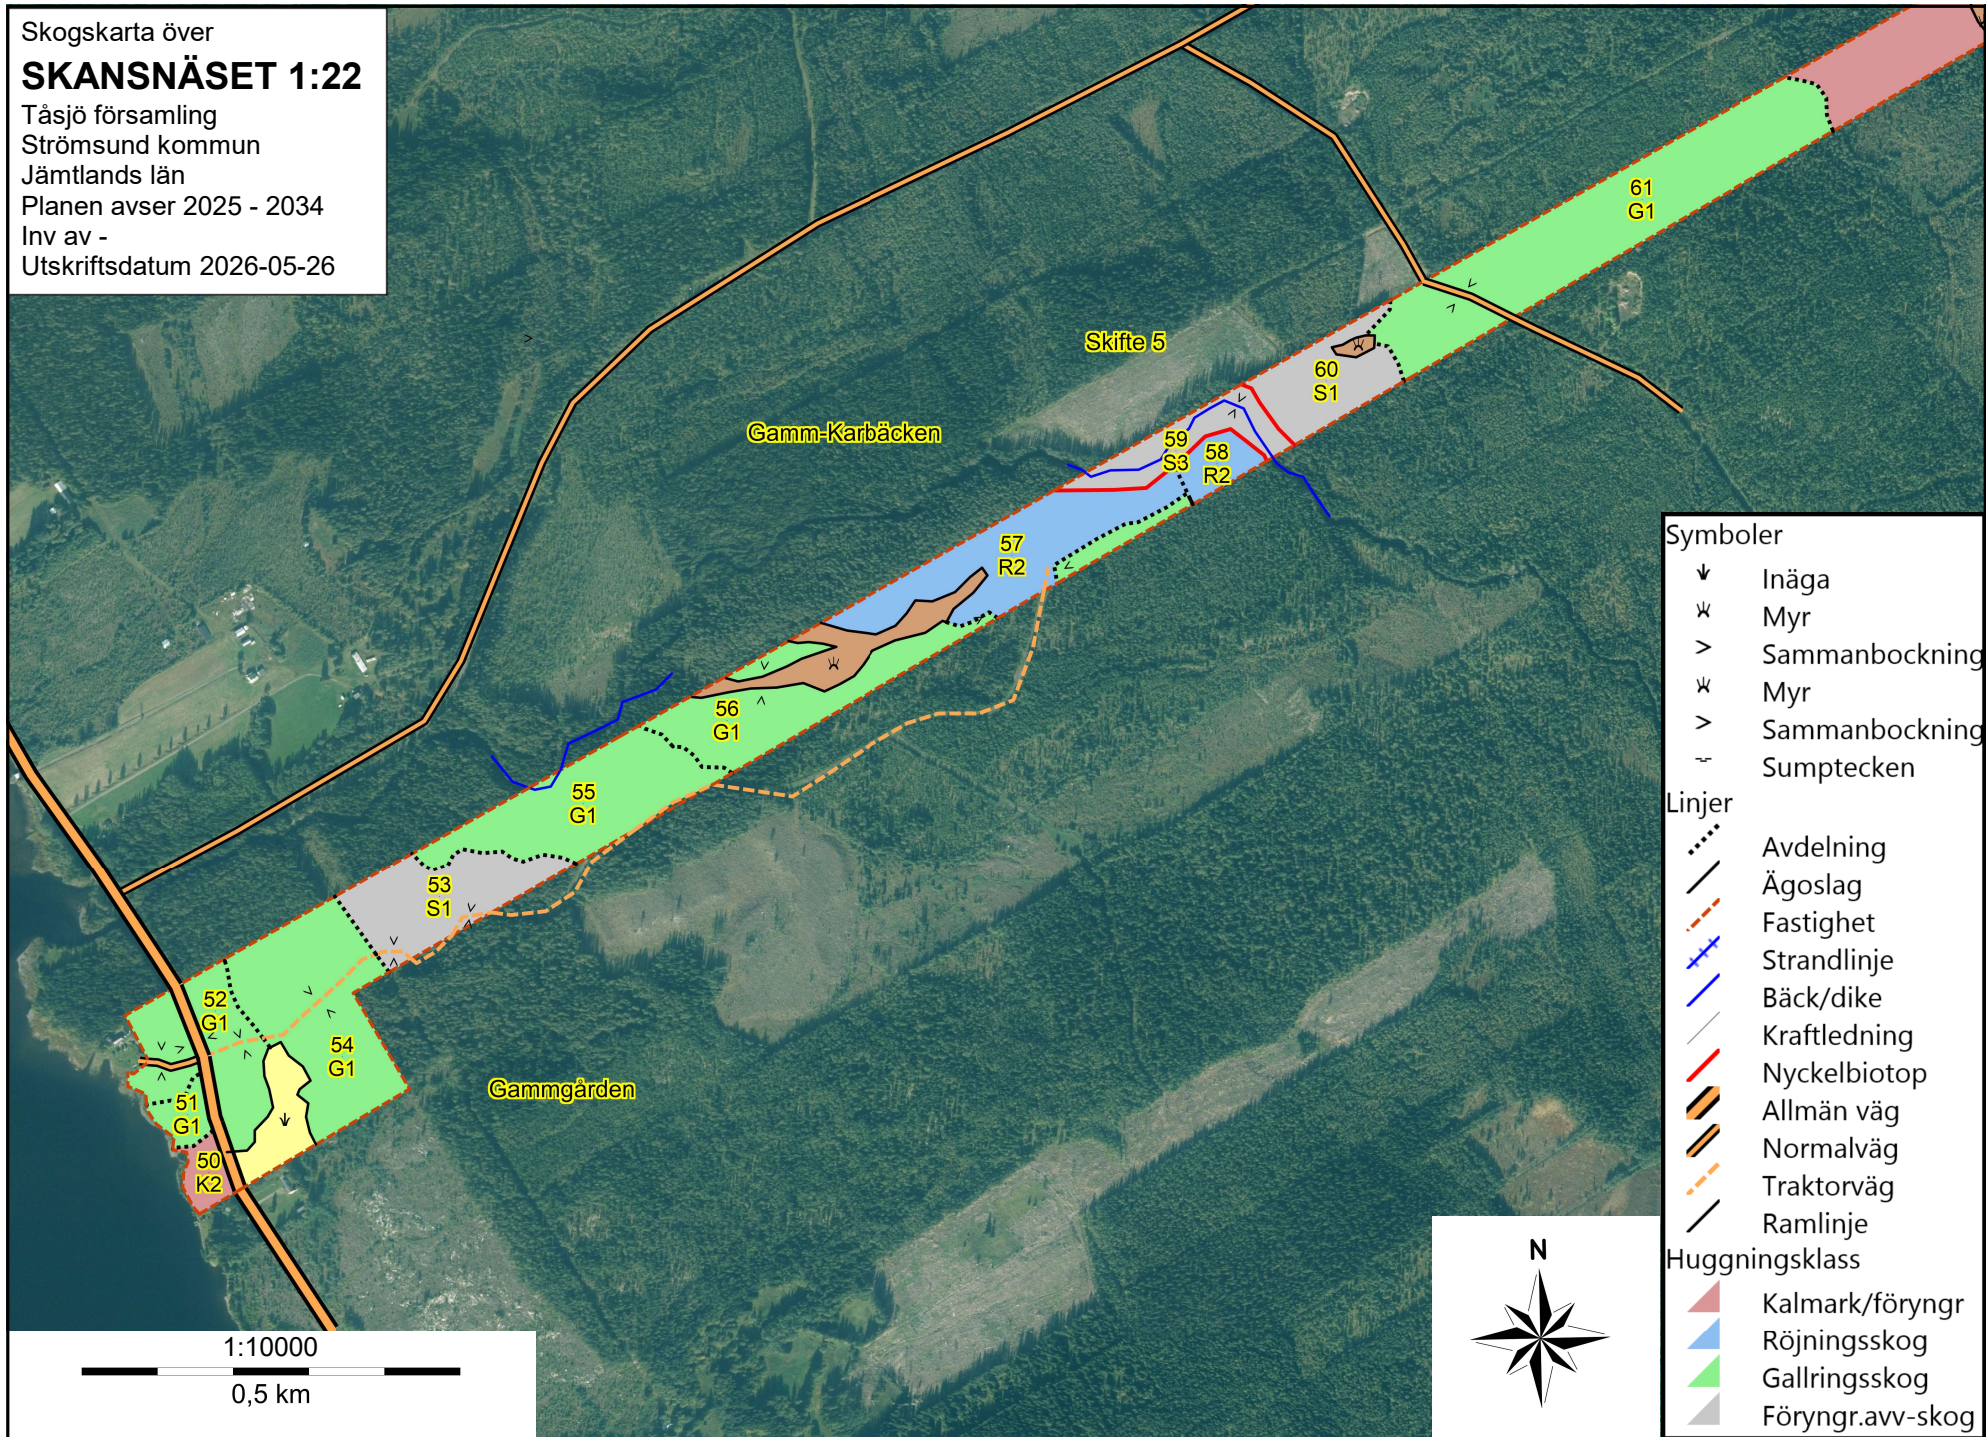

Skogskarta över
SKANSNÄSET 1:22
Tåsjö församling
Strömsund kommun
Jämtlands län
Planen avser 2025 - 2034
Inv av -
Utskriftsdatum 2026-05-26

1. **Symboler**
2. ▼ Inäga
   - ✕ Myr
   - > Sammanbockning
   - ✕ Myr
   - > Sammanbockning
   - ⌋ Sumpdecken
3. **Linjer**
4. ⋯ Avdelning
   - Ägoslag
   - - - Fastighet
   - ⊕ Strandlinje
   - ⊕ Bäck/dike
   - Kraftledning
   - Nyckelbiotop
   - Allmän väg
   - Normalväg
   - - - Traktortväg
   - Ramlinje
5. **Huggningsklass**
6. Kalmark/föryngr
   - Röjningsskog
   - Gallringsskog
   - Föryngr.avv-skog