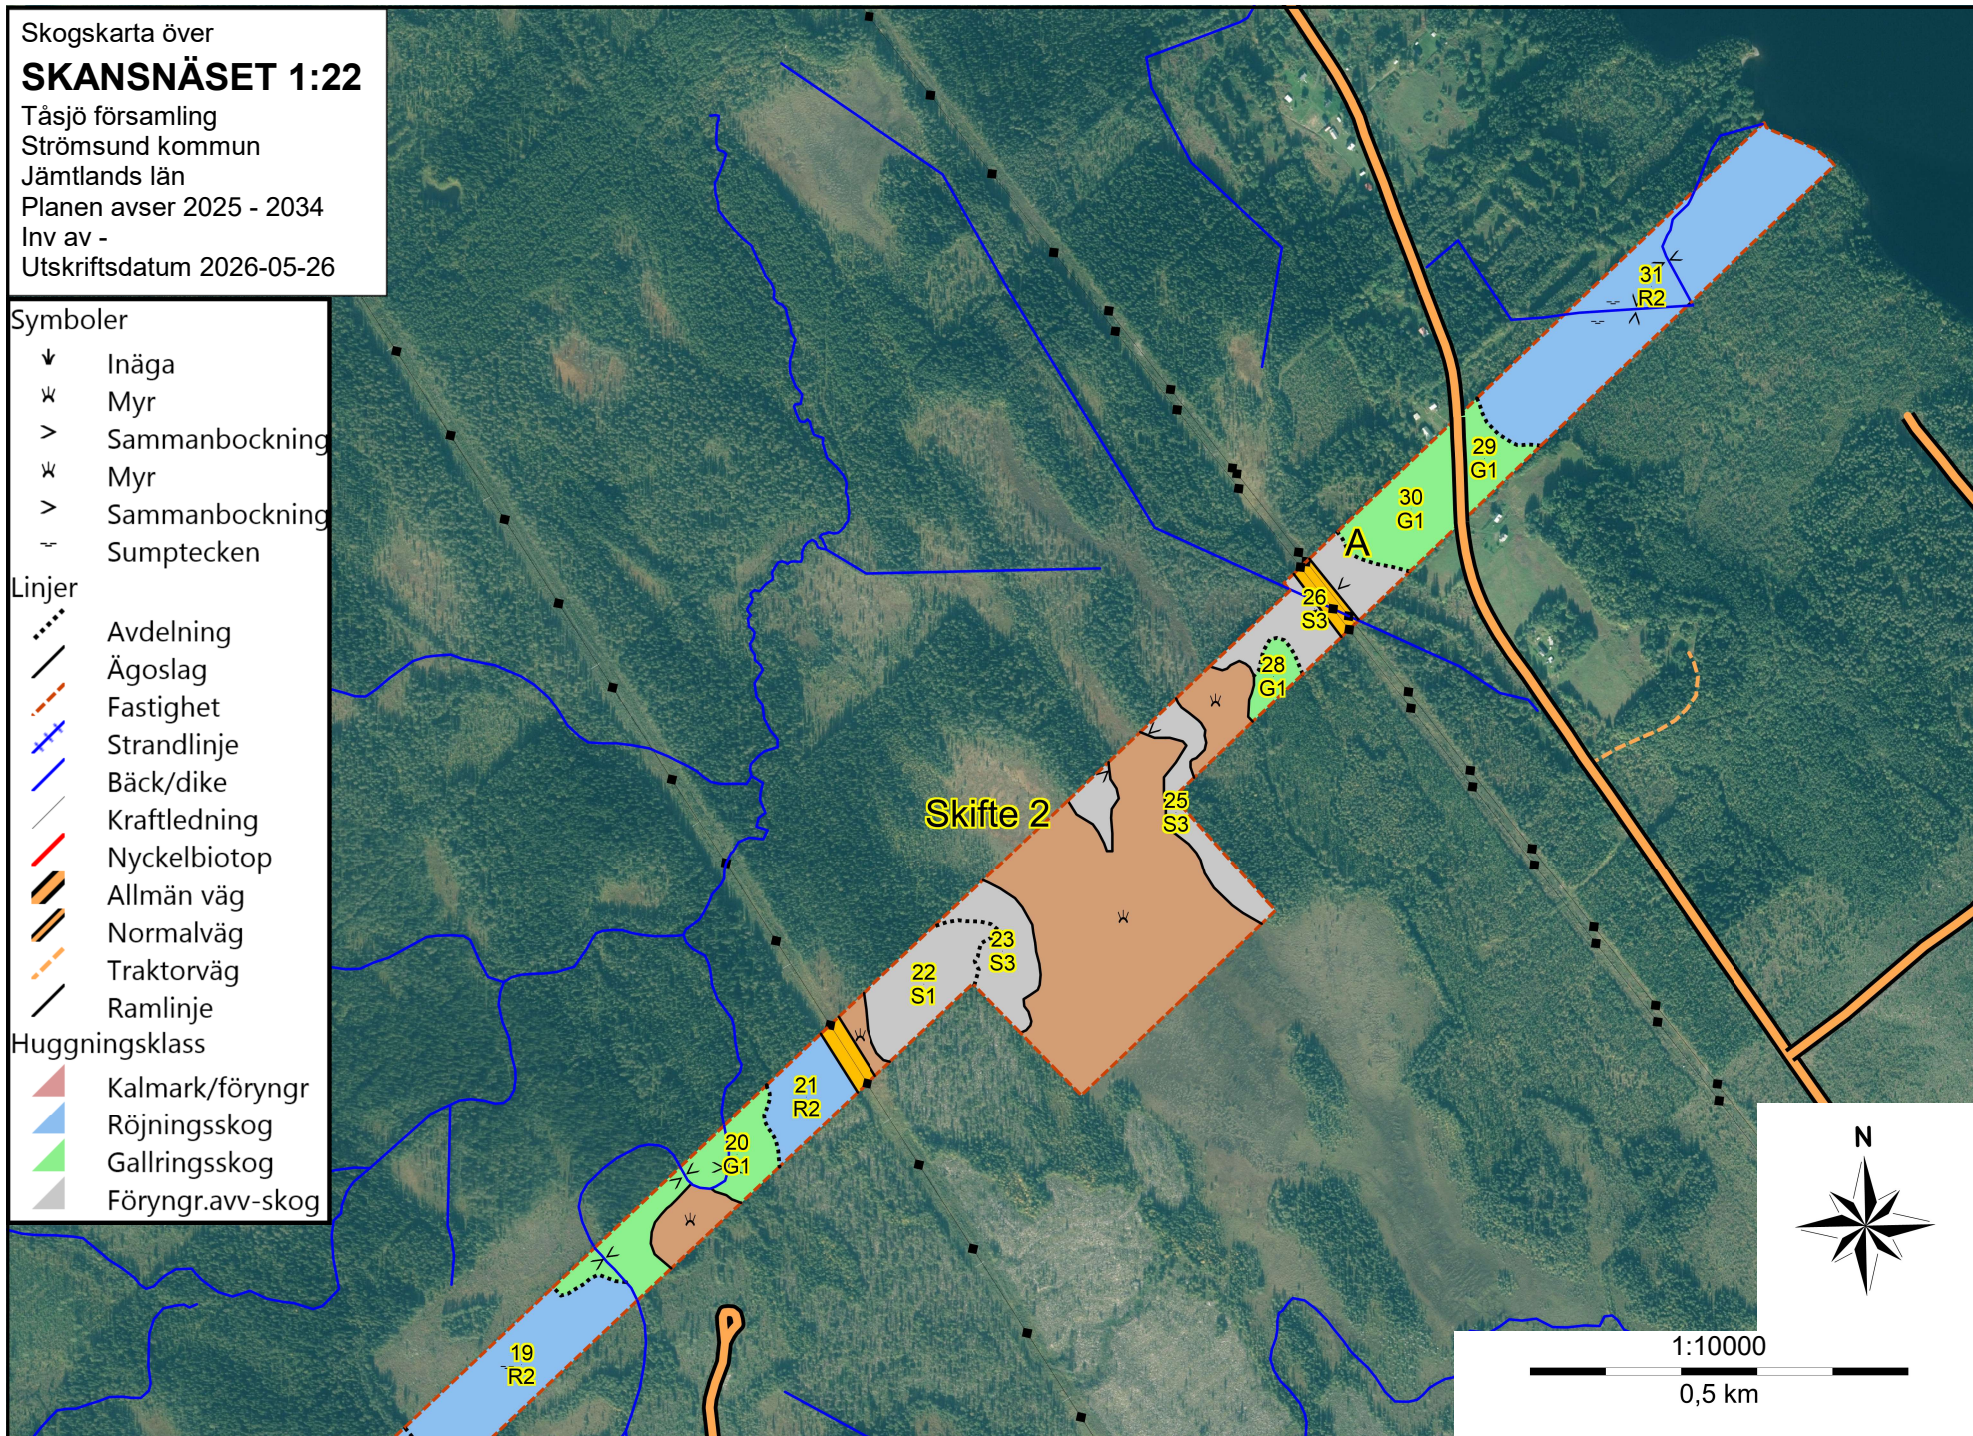

Skogskarta över
SKANSNÄSET 1:22
Tåsjö församling
Strömsund kommun
Jämtlands län
Planen avser 2025 - 2034
Inv av -
Utskriftsdatum 2026-05-26

Symboler

- ↓ Inäga
- ✖ Myr
- > Sammanbockning
- ✖ Myr
- > Sammanbockning
- ⊥ Sumptecken

Linjer

- ⋯ Avdelning
- Ägoslag
- - - Fastighet
- ⊥ Strandlinje
- Bäck/dike
- Kraftledning
- ▨ Nyckelbiotop
- ▨ Allmän väg
- ▨ Normalväg
- ▨ Traktorräg
- Ramlinje

Huggningsklass

- ▨ Kalmark/föryngr
- ▨ Röjningsskog
- ▨ Gallringsskog
- ▨ Föryngr.avv-skog