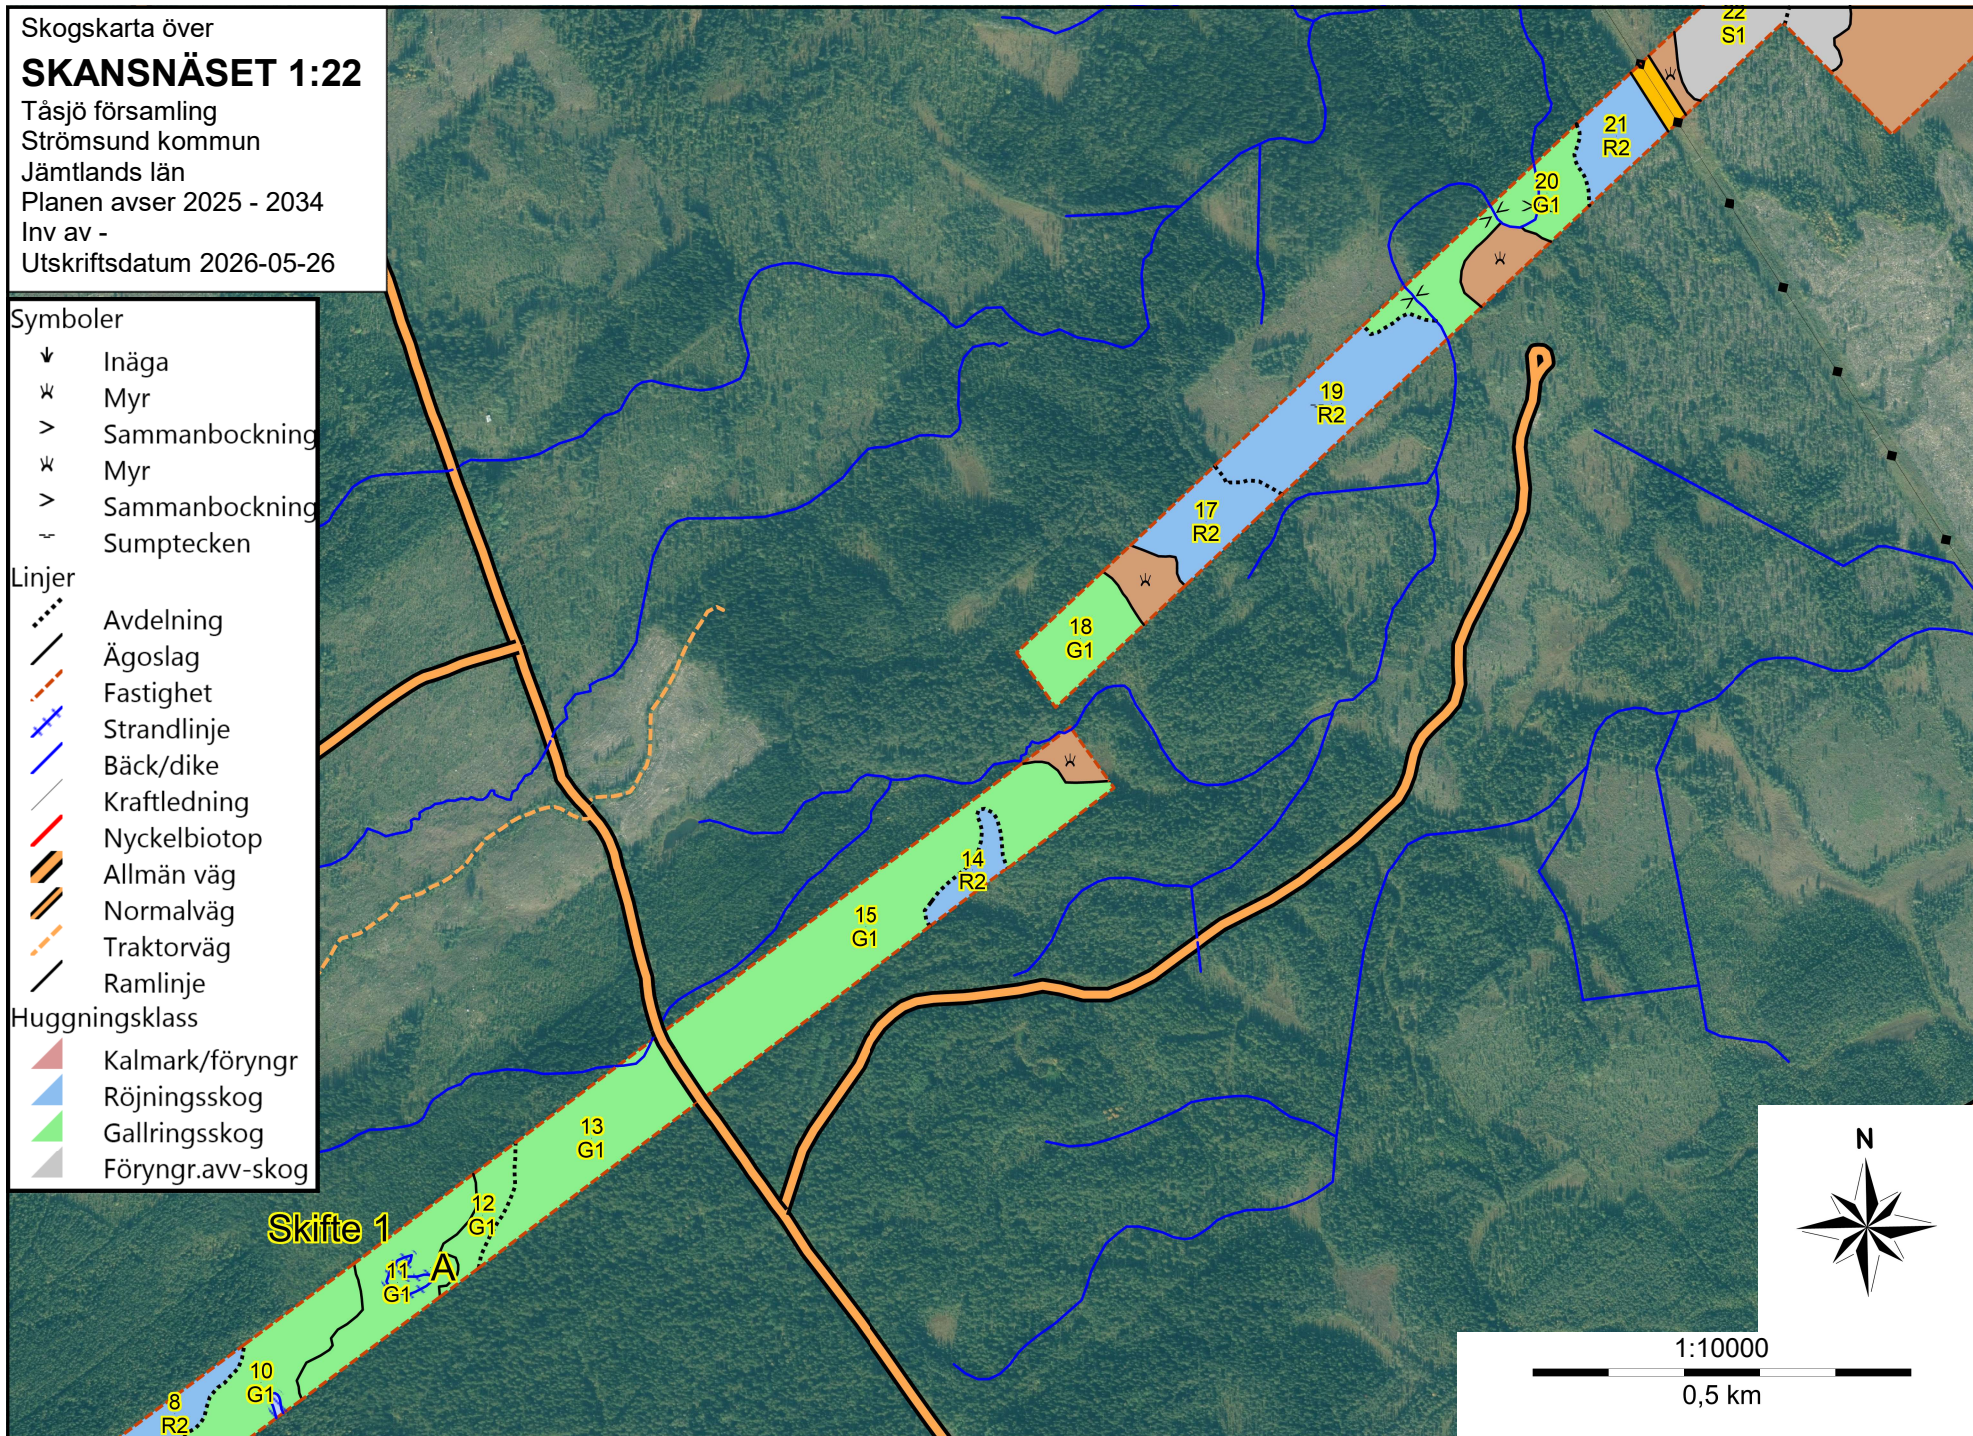

Skogskarta över
SKANSNÄSET 1:22

Tåsjö församling
Strömsund kommun
Jämtlands län
Planen avser 2025 - 2034
Inv av -
Utskriftsdatum 2026-05-26

Linjer

-  Avdelning
-  Ägoslag
-  Fastighet
-  Strandlinje
-  Bäck/dike
-  Kraftledning
-  Nyckelbiotop
-  Allmän väg
-  Normalväg
-  Traktorväg
-  Ramlinje

Symboler

- ↓ Inäga
- ✖ Myr
- > Sammanbockning
- ✖ Myr
- > Sammanbockning
- Sumptecken

Linjer

- ⋯ Avdelning
- Ägoslag
- - - Fastighet
- +— Strandlinje
- Bäck/dike
- Kraftledning
- Nyckelbiotop
- Allmän väg
- Normalväg
- - - Traktorsväg
- Ramlinje

Huggningsklass

- △ Kalmark/föryngr
- △ Röjningsskog
- △ Gallringskog
- △ Föryngr.avv-skog

Skifte 1

Skogskarta över
SKANSNÄSET 1:22
 Tåsjö församling
 Strömsund kommun
 Jämtlands län
 Planen avser 2025 - 2034
 Inv av -
 Utskriftsdatum 2026-05-26

Symboler

- ↓ Inäga
- ✖ Myr
- > Sammanbockning
- ✖ Myr
- > Sammanbockning
- ⊥ Sumptecken

Linjer

- ⋯ Avdelning
- Ägoslag
- - - Fastighet
- ⊥ Strandlinje
- Bäck/dike
- Kraftledning
- ▨ Nyckelbiotop
- ▨ Allmän väg
- ▨ Normalväg
- ▨ Traktorräg
- Ramlinje