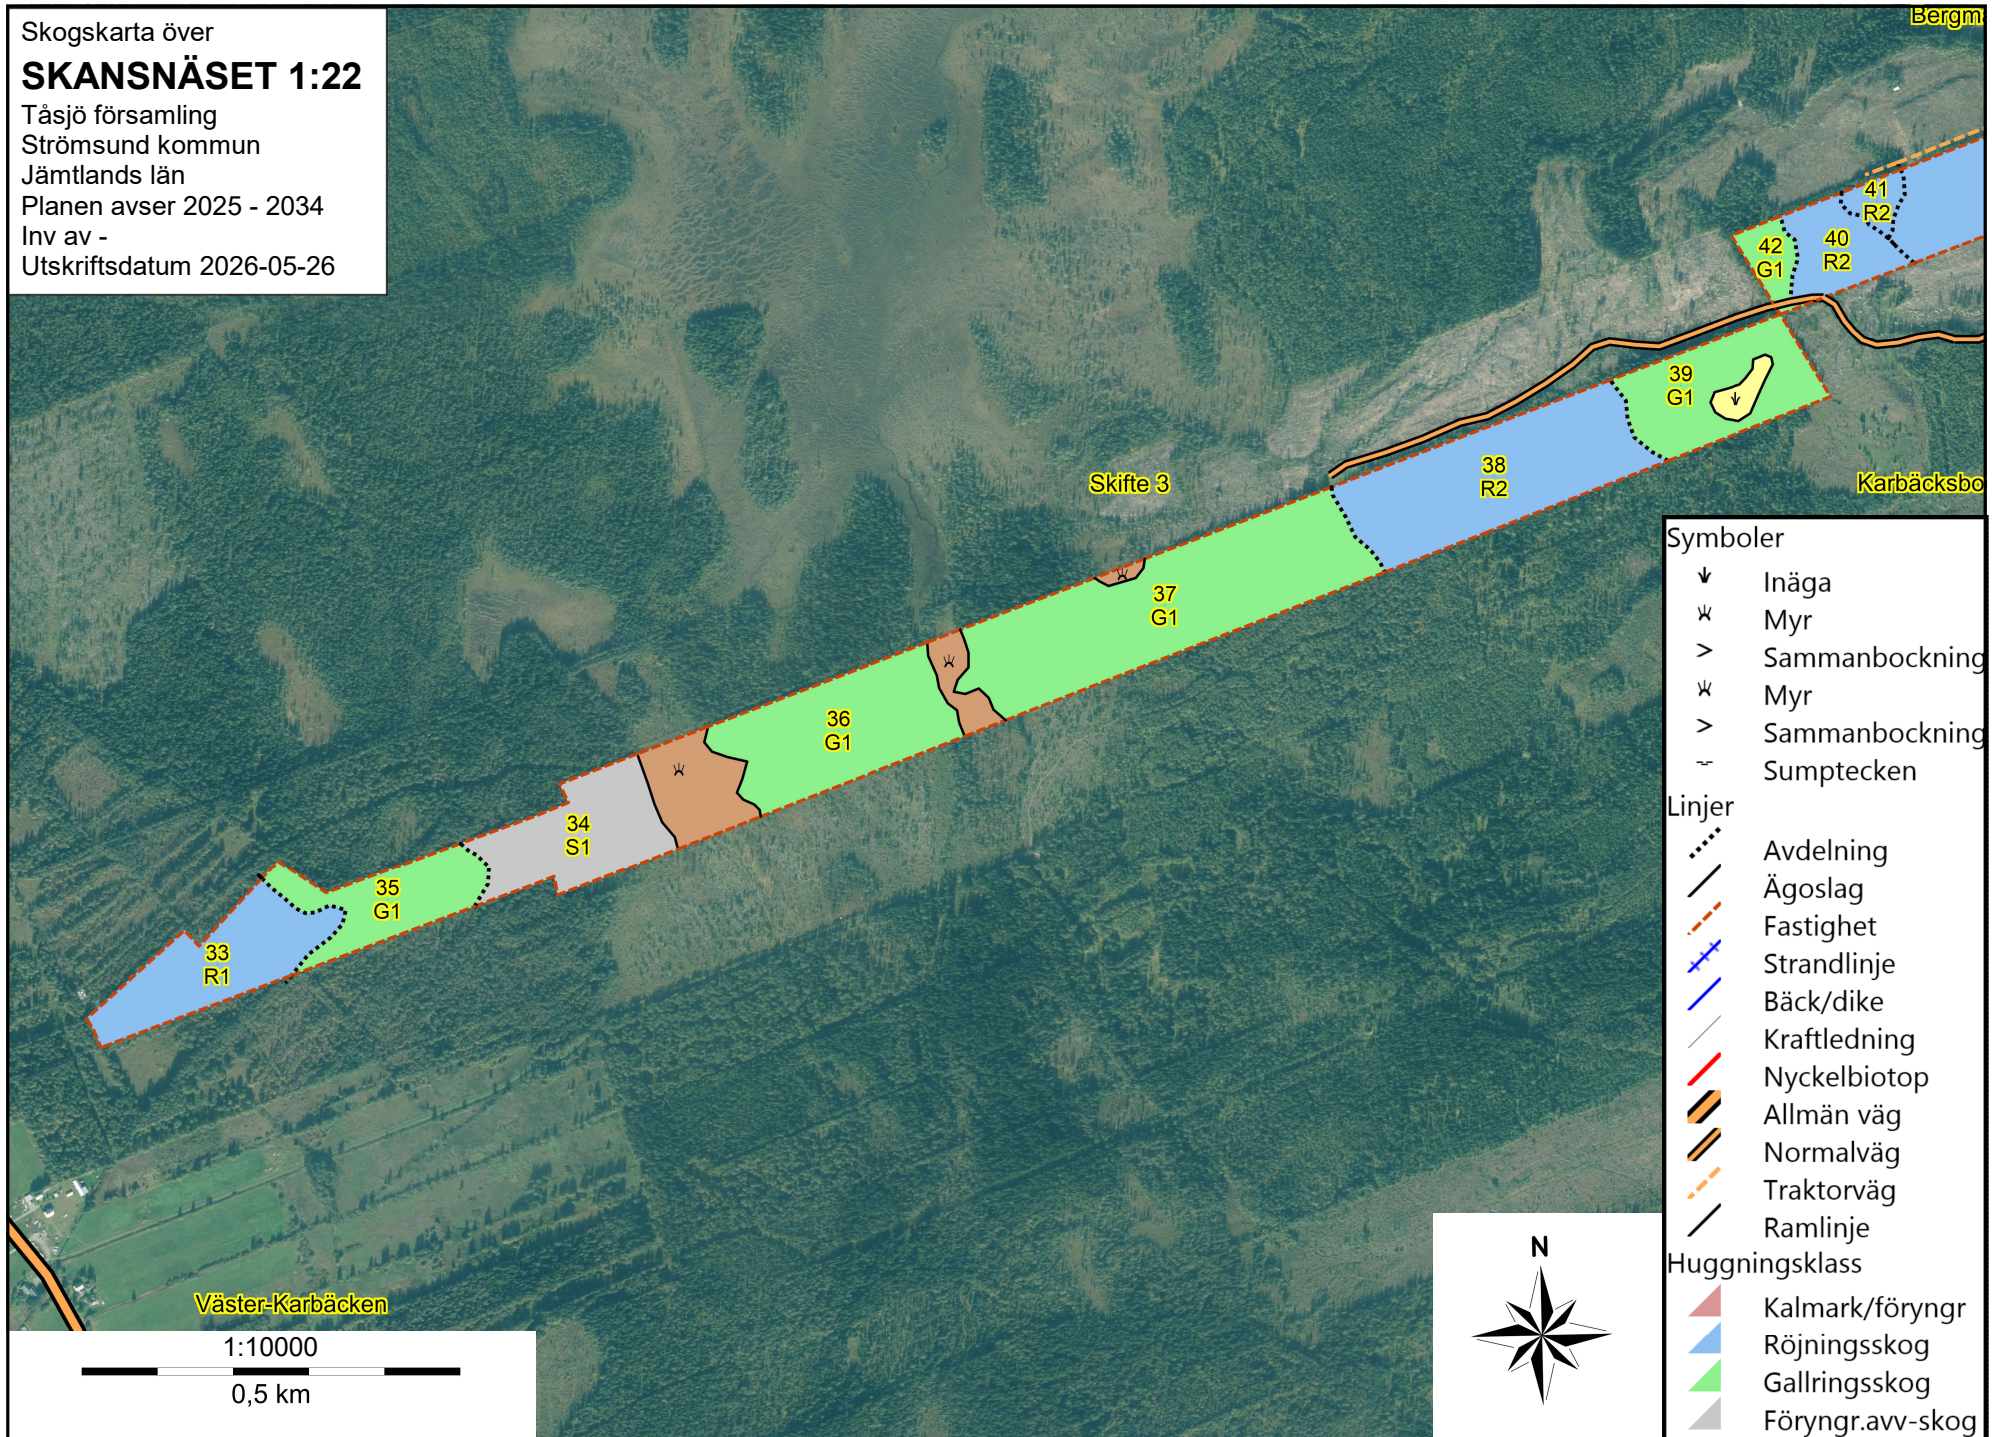

Skogskarta över
SKANSNÄSET 1:22

Tåsjö församling
Strömsund kommun
Jämtlands län
Planen avser 2025 - 2034
Inv av -
Utskriftsdatum 2026-05-26

Linjer

-  Avdelning
-  Ägoslag
-  Fastighet
-  Strandlinje
-  Bäck/dike
-  Kraftledning
-  Nyckelbiotop
-  Allmän väg
-  Normalväg
-  Traktorväg
-  Ramlinje

Symboler

- ↓ Inäga
- ✖ Myr
- > Sammanbockning
- ✖ Myr
- > Sammanbockning
- ⊥ Sumptecken

Linjer

- ⋯ Avdelning
- Ägoslag
- - - Fastighet
- ⊥ Strandlinje
- Bäck/dike
- Kraftledning
- ▨ Nyckelbiotop
- ▨ Allmän väg
- ▨ Normalväg
- ▨ Traktorräg
- Ramlinje

Huggningsklass

- ▨ Kalmark/föryngr
- ▨ Röjningsskog
- ▨ Gallringsskog
- ▨ Föryngr.avv-skog

Skogskarta över
SKANSNÄSET 1:22
 Tåsjö församling
 Strömsund kommun
 Jämtlands län
 Planen avser 2025 - 2034
 Inv av -
 Utskriftsdatum 2026-05-26

Symboler	
↓	Inäga
x	Myr
>	Sammanbockning
x	Myr
>	Sammanbockning
-	Sumptecken
Linjer	
⋯	Avdelning
—	Ägoslag
- - -	Fastighet
—+—	Strandlinje
— —	Bäck/dike
—	Kraftledning
—	Nyckelbiotop
—	Allmän väg
—	Normalväg
—	Traktorväg
—	Ramlinje
Huggningsklass	
△	Kalmark/förngr
△	Röjningsskog
△	Gallringsskog
△	Förngr.avv-skog