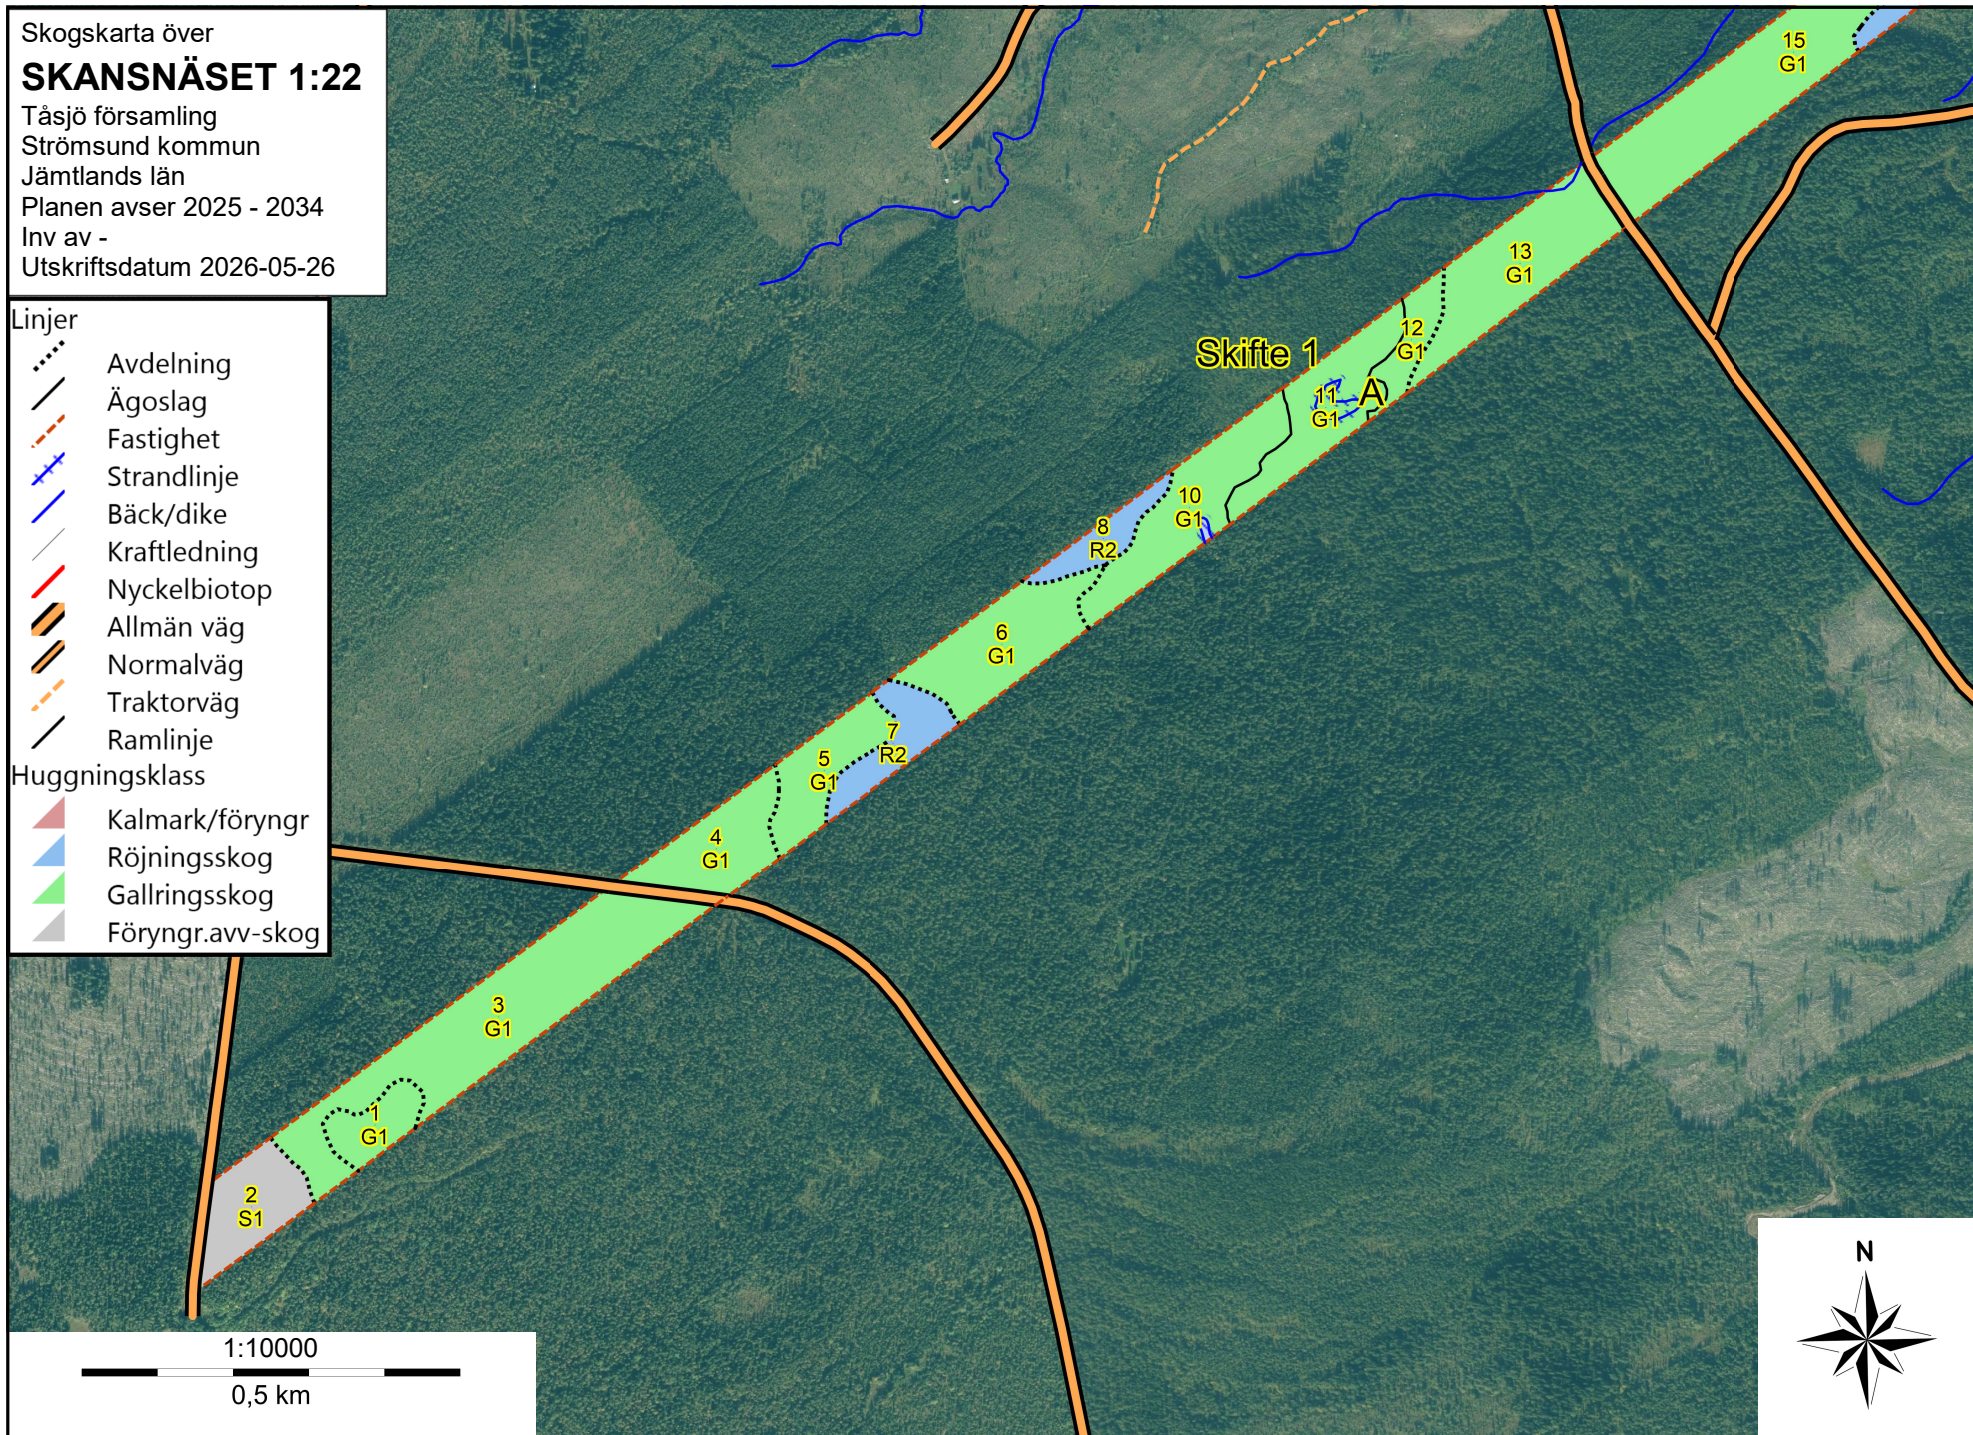

Skogskarta över
SKANSNÄSET 1:22

Tåsjö församling
Strömsund kommun
Jämtlands län
Planen avser 2025 - 2034
Inv av -
Utskriftsdatum 2026-05-26

Linjer

-  Avdelning
-  Ägoslag
-  Fastighet
-  Strandlinje
-  Bäck/dike
-  Kraftledning
-  Nyckelbiotop
-  Allmän väg
-  Normalväg
-  Traktorväg
-  Ramlinje

Huggningsklass

-  Kalmark/föryngr
-  Röjningsskog
-  Gallringsskog
-  Föryngr.avv-skog

Skogskarta över
SKANSNÄSET 1:22
 Tåsjö församling
 Strömsund kommun
 Jämtlands län
 Planen avser 2025 - 2034
 Inv av -
 Utskriftsdatum 2026-05-26

Symboler

- ↓ Inäga
- ✖ Myr
- > Sammanbockning
- ✖ Myr
- > Sammanbockning
- Sumptecken

Linjer

- ⋯ Avdelning
- Ägoslag
- - - Fastighet
- +— Strandlinje
- Bäck/dike
- Kraftledning
- Nyckelbiotop
- Allmän väg
- Normalväg
- - - Traktorsväg
- Ramlinje