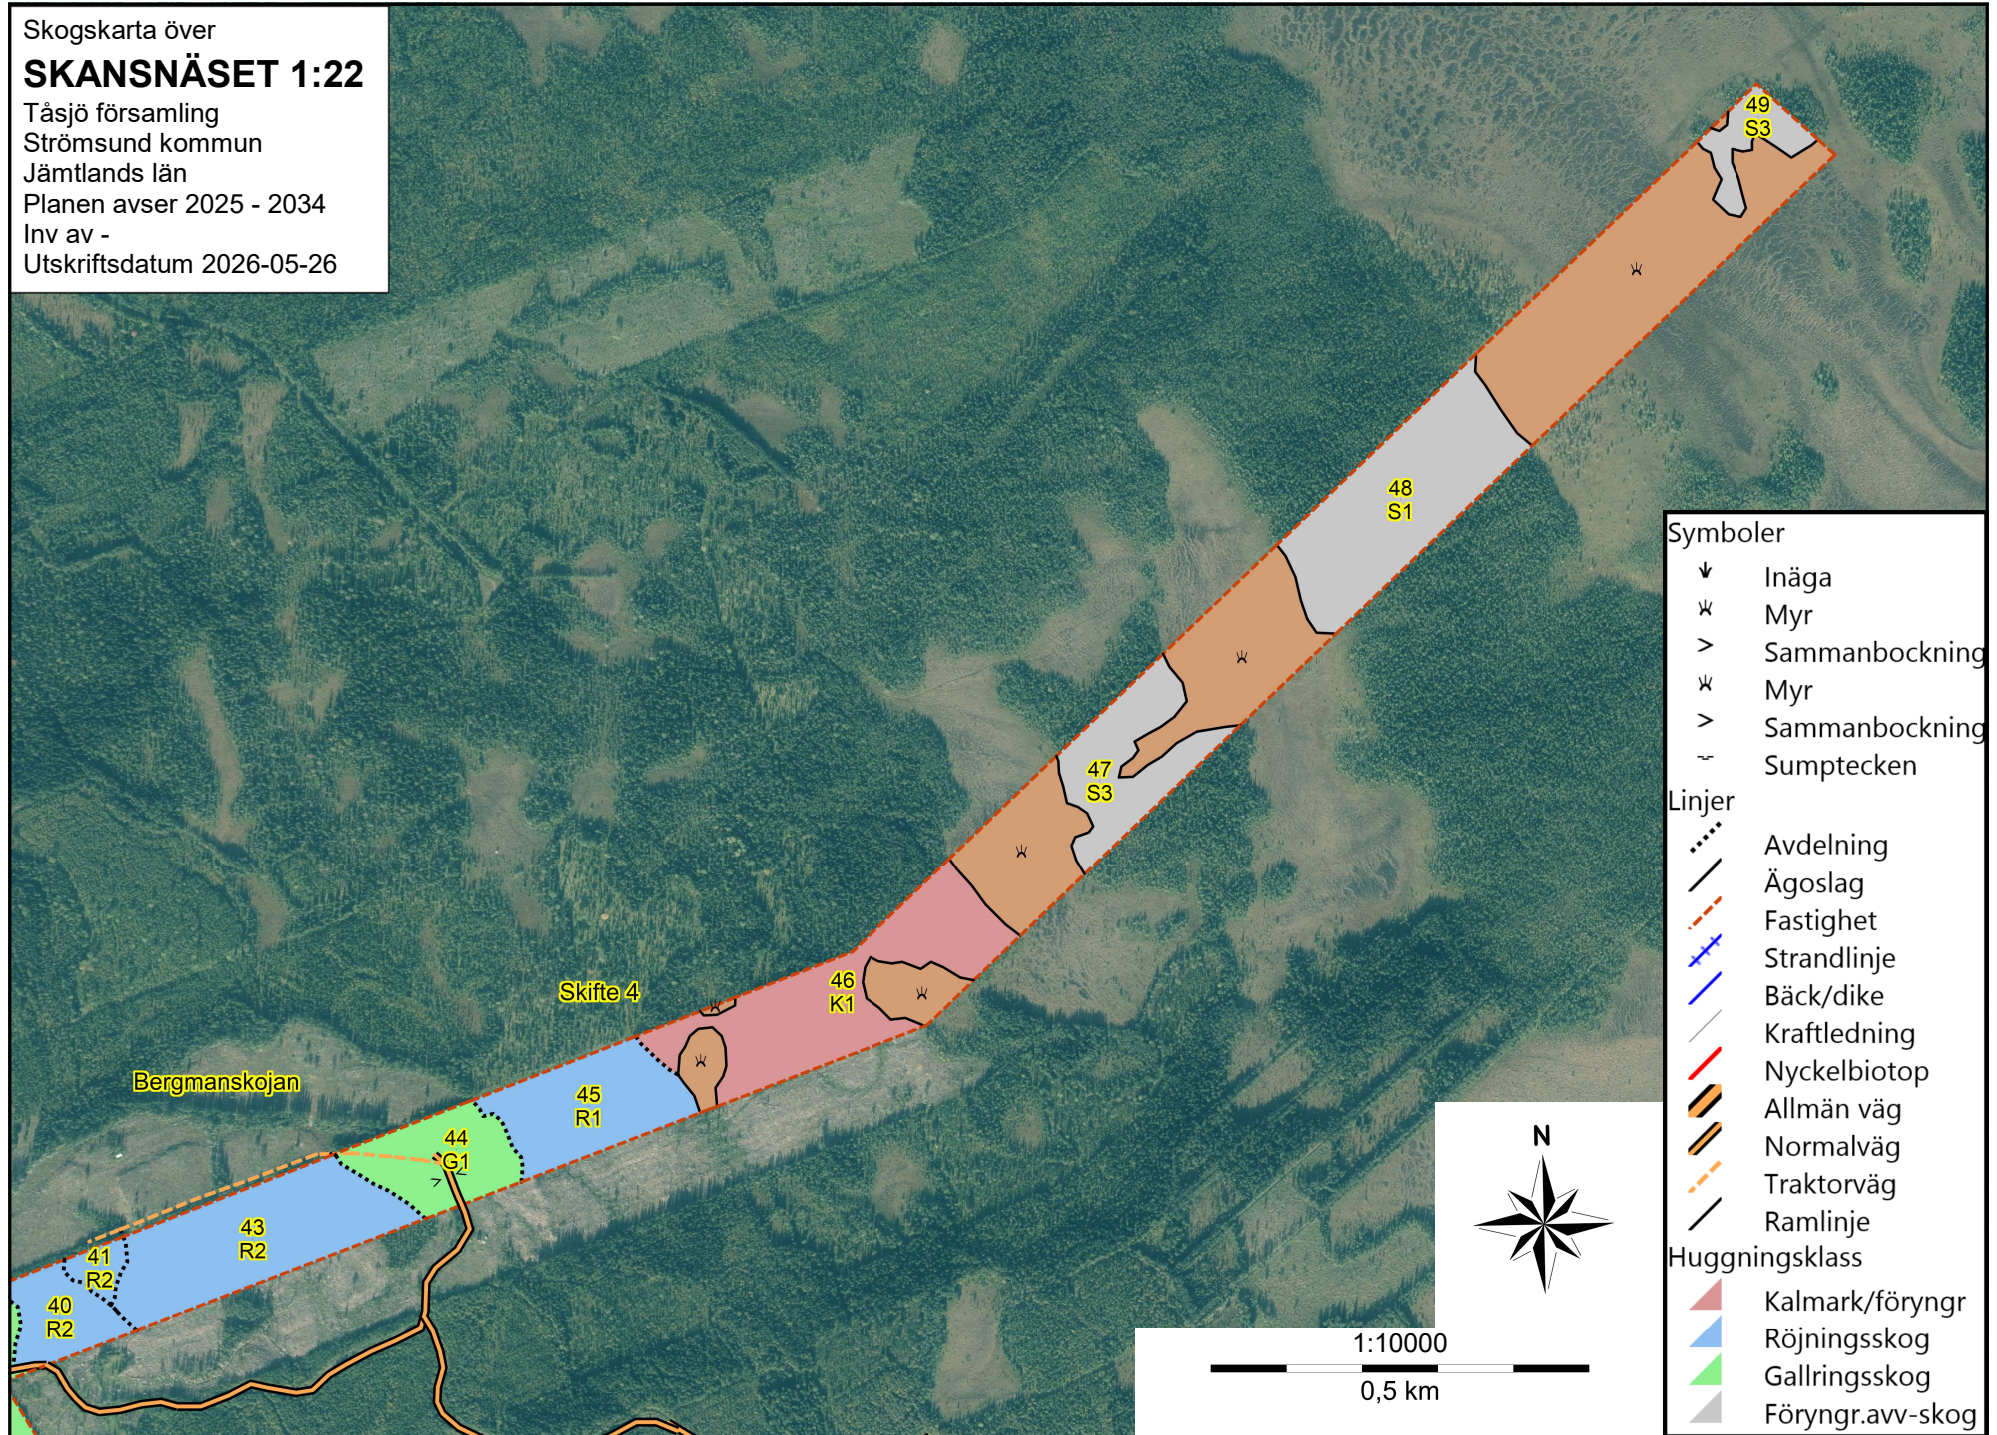

Skogskarta över
SKANSNÄSET 1:22

Tåsjö församling
Strömsund kommun
Jämtlands län
Planen avser 2025 - 2034
Inv av -
Utskriftsdatum 2026-05-26