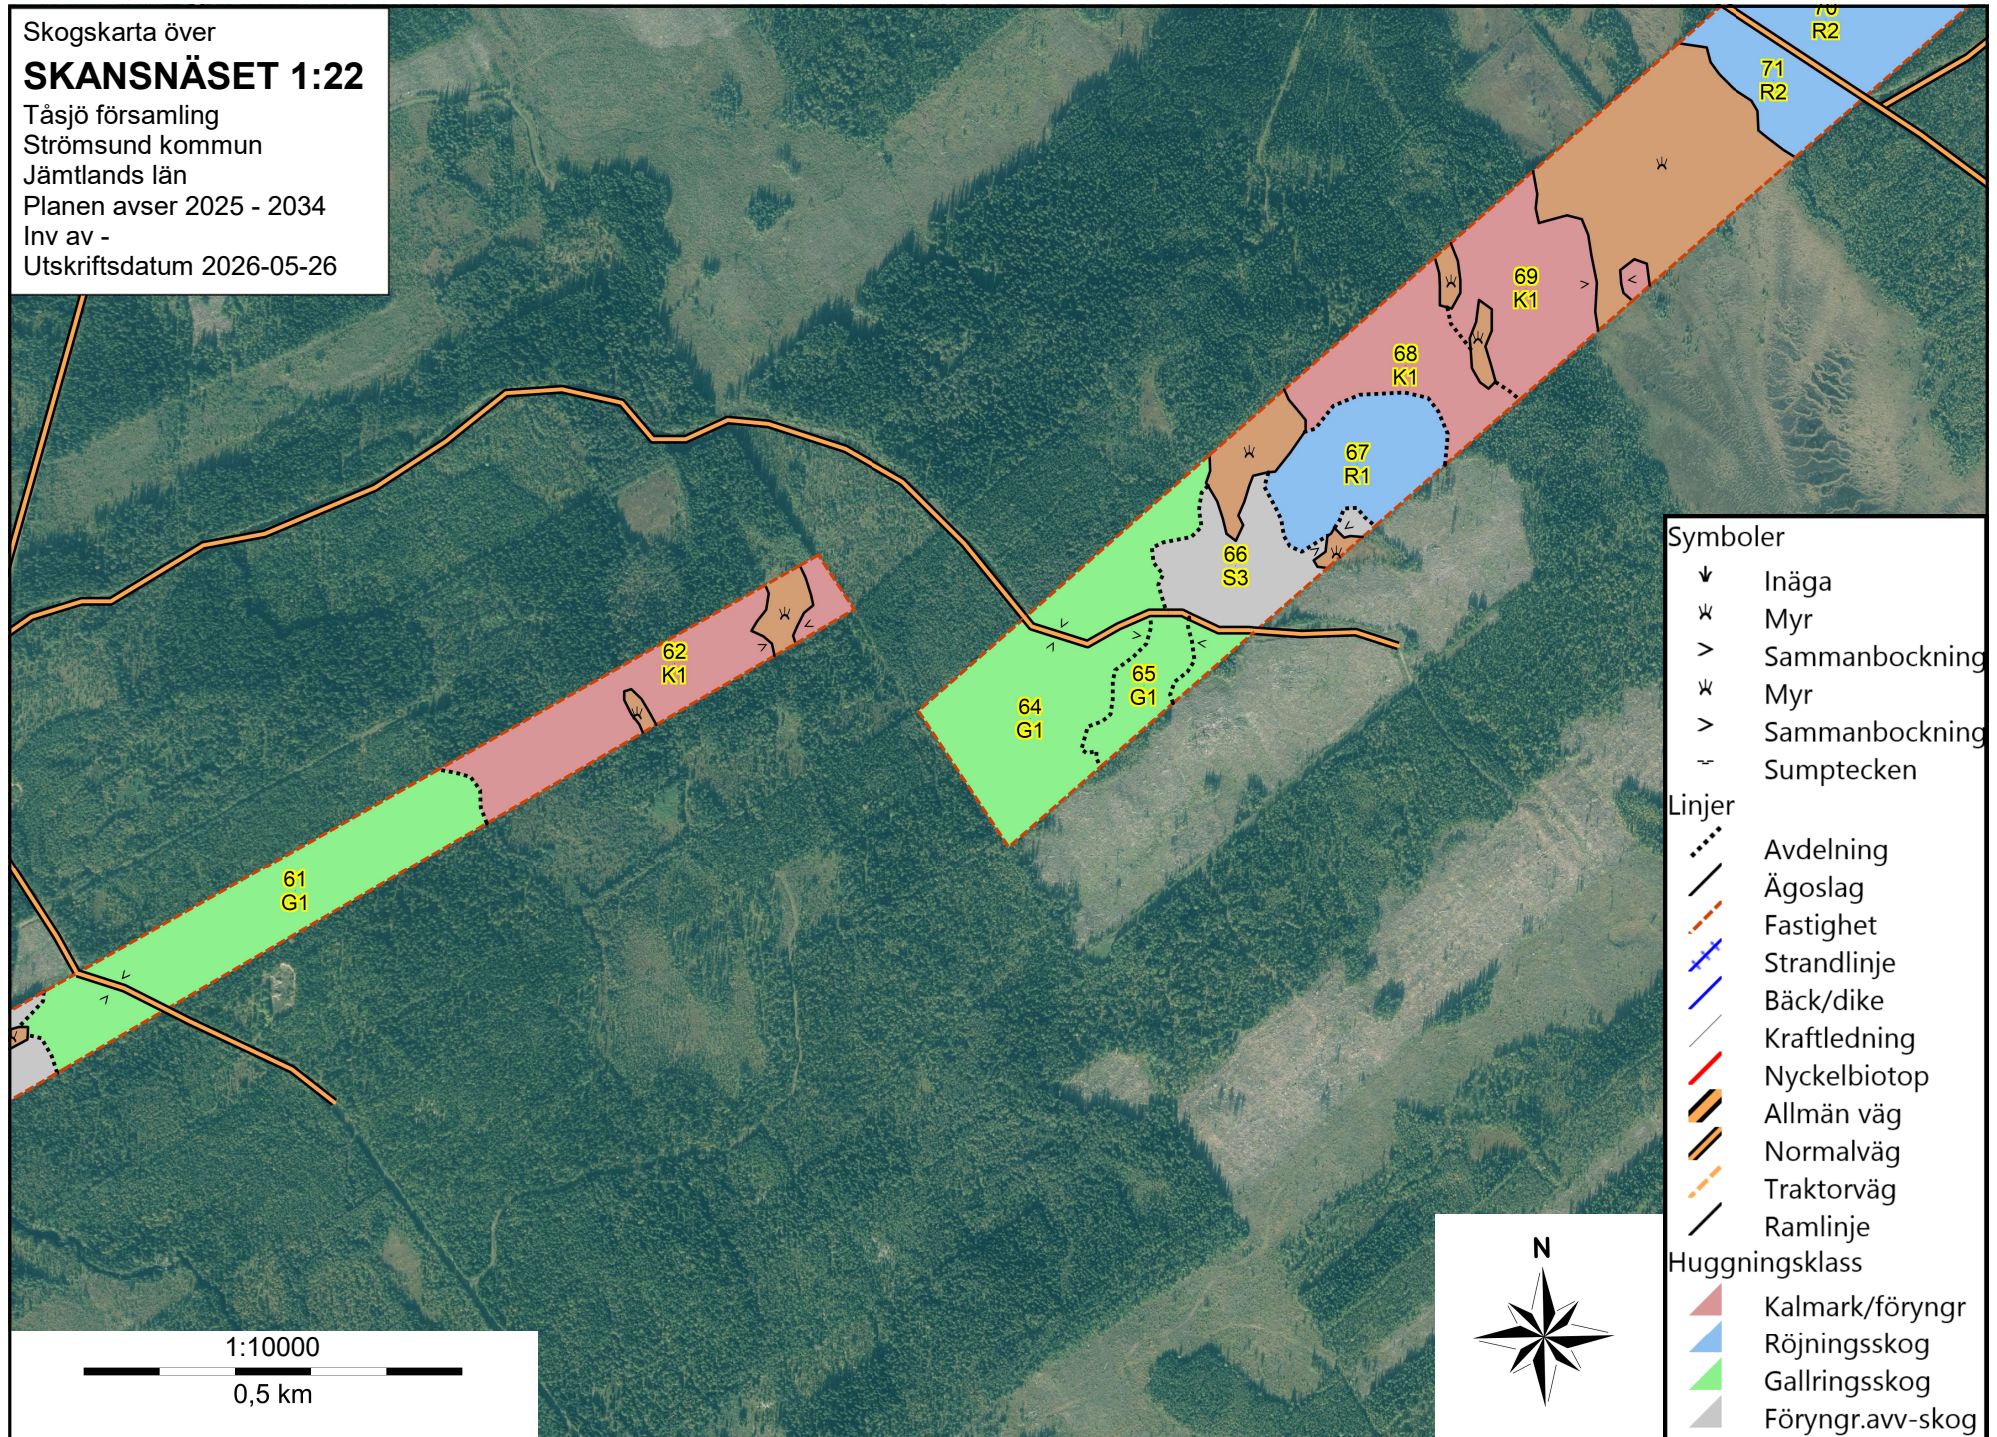

Symboler	
↓	Inäga
x	Myr
>	Sammanbockning
x	Myr
>	Sammanbockning
-	Sumptecken
Linjer	
⋯	Avdelning
—	Ägoslag
- - -	Fastighet
—+—	Strandlinje
— —	Bäck/dike
—	Kraftledning
—	Nyckelbiotop
—	Allmän väg
—	Normalväg
—	Traktorväg
—	Ramlinje
Huggningsklass	
△	Kalmark/förngr
△	Röjningsskog
△	Gallringsskog
△	Förngr.avv-skog

Skogskarta över
SKANSNÄSET 1:22

Tåsjö församling
Strömsund kommun
Jämtlands län
Planen avser 2025 - 2034
Inv av -
Utskriftsdatum 2026-05-26

Skogskarta över
SKANSNÄSET 1:22
 Tåsjö församling
 Strömsund kommun
 Jämtlands län
 Planen avser 2025 - 2034
 Inv av -
 Utskriftsdatum 2026-05-26

- Symboler**
- ▼ Inäga
 - ✕ Myr
 - > Sammanbockning
 - ✕ Myr
 - > Sammanbockning
 - ⌋ Sumpdecken
- Linjer**
- ⋯ Avdelning
 - Ägoslag
 - - - Fastighet
 - ⊕ Strandlinje
 - ⊕ Bäck/dike
 - Kraftledning
 - Nyckelbiotop
 - Allmän väg
 - Normalväg
 - - - Traktortväg
 - Ramlinje
- Huggningsklass**
- Kalmark/föryngr
 - Röjningsskog
 - Gallringsskog
 - Föryngr.avv-skog

Skogskarta över
SKANSNÄSET 1:22
 Tåsjö församling
 Strömsund kommun
 Jämtlands län
 Planen avser 2025 - 2034
 Inv av -
 Utskriftsdatum 2026-05-26

- Symboler**
- ↘ Inäga
 - ✖ Myr
 - > Sammanbockning
 - ✖ Myr
 - > Sammanbockning
 - Sumptecken
- Linjer**
- ⋯ Avdelning
 - Ägoslag
 - - - Fastighet
 - Strandlinje
 - Bäck/dike
 - Kraftledning
 - Nyckelbiotop
 - Allmän väg
 - Normalväg
 - Traktorväg
 - Ramlinje
- Huggningsklass**
- Kalmark/föryngr
 - Röjningsskog
 - Gallringsskog
 - Föryngr.avv-skog