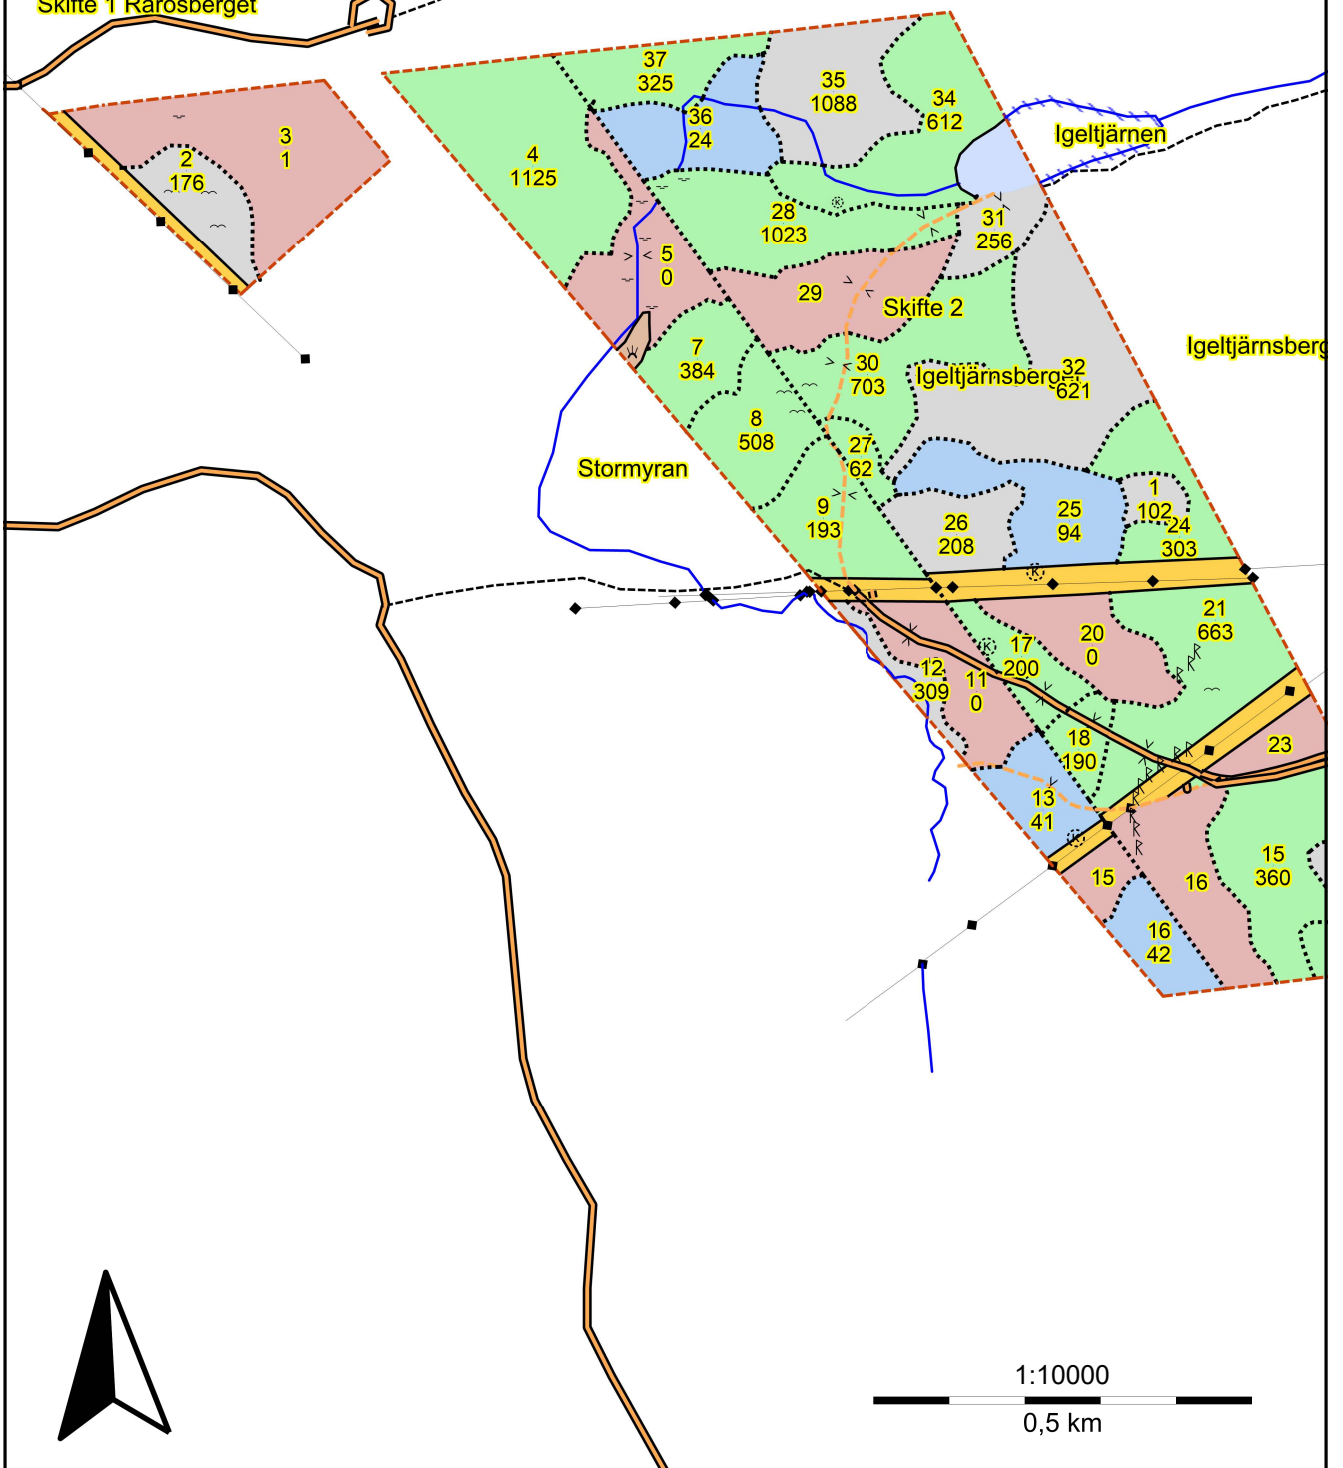

- Huggningsklass
- ▴ Kalmark/föryngr
 - ▴ Röjningsskog
 - ▴ Gallringskog
 - ▴ Föryngr.avv-skog
- Ägoslag
- ▴ Myr
 - ▴ Övrig landareal
 - ▴ Vatten

Skifte 1 Rårösberget

1:10000

0,5 km