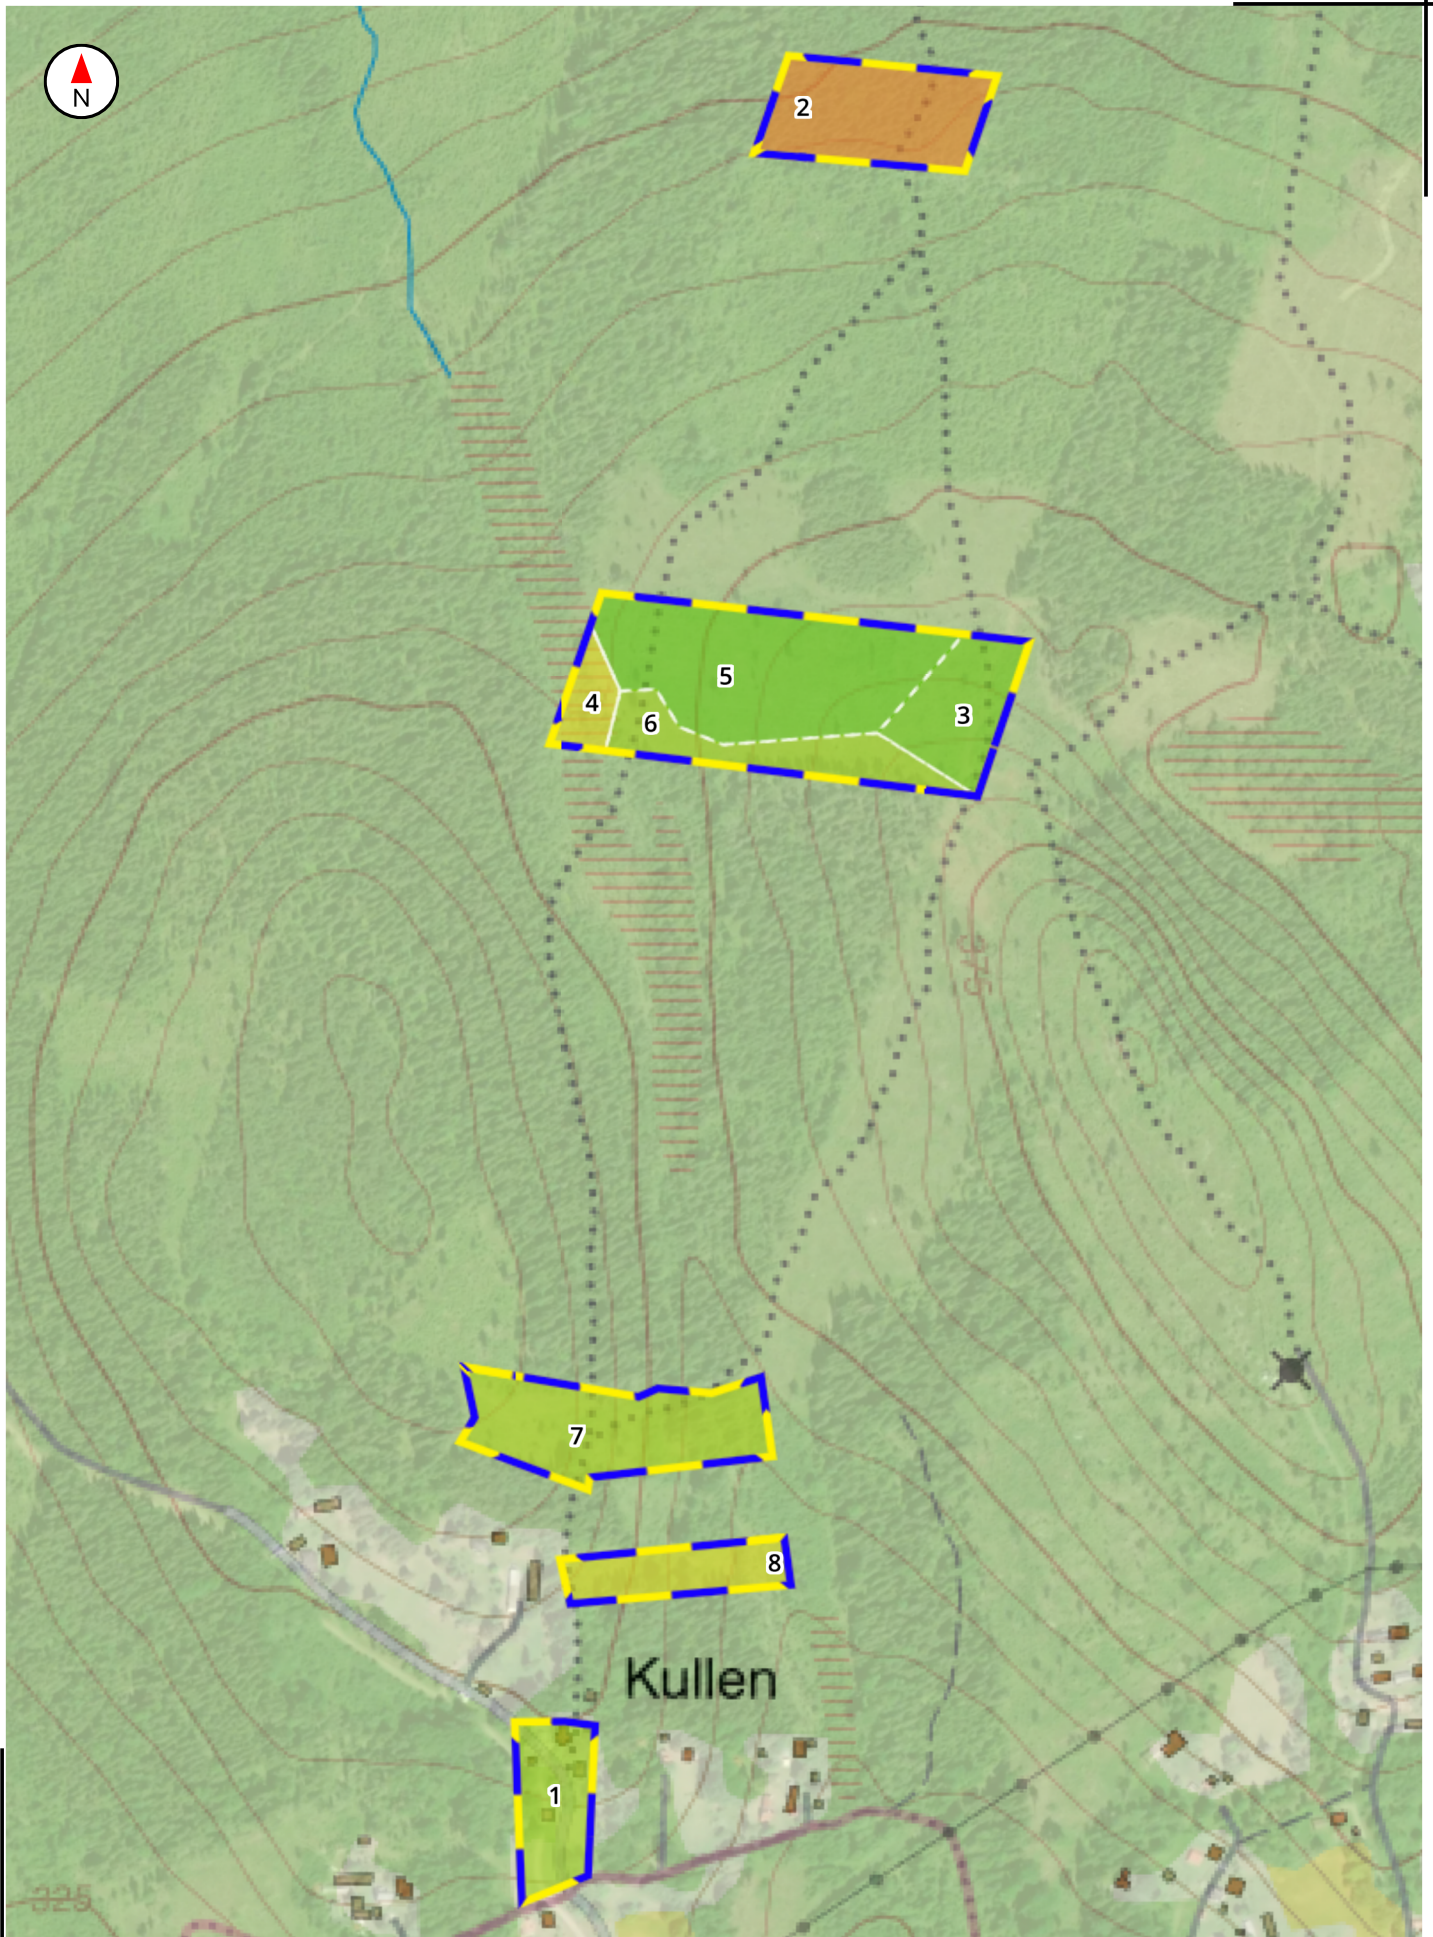

LUDVIKA KULLEN 2:5

Total areal	6,3 ha	Bonitet	5,9 m ³ sk/år/ha
Produktiv skogsmark, ej skyddad	5,6 ha	Skannad	2021-07-16
Virkesförråd, ej skyddad	595 m ³ sk	Skannad lövsäsong	JA
Virkesförråd/ha	106 m ³ sk	Giltighet	2026-03-19
Trädslagsfördelning (TGL)	3/5/2	Slutavverkningsbar skog	408 m ³ sk

Skapad 19 mars 2026

LUDVIKA KULLEN 2:5

LUDVIKA KULLEN 2:5 (1)

LUDVIKA KULLEN 2:5 (2)

Skapad 19 mars 2026

LUDVIKA KULLEN 2:5 (3)

Skapad 19 mars 2026

LUDVIKA KULLEN 2:5 (4)

LUDVIKA KULLEN 2:5 (5)