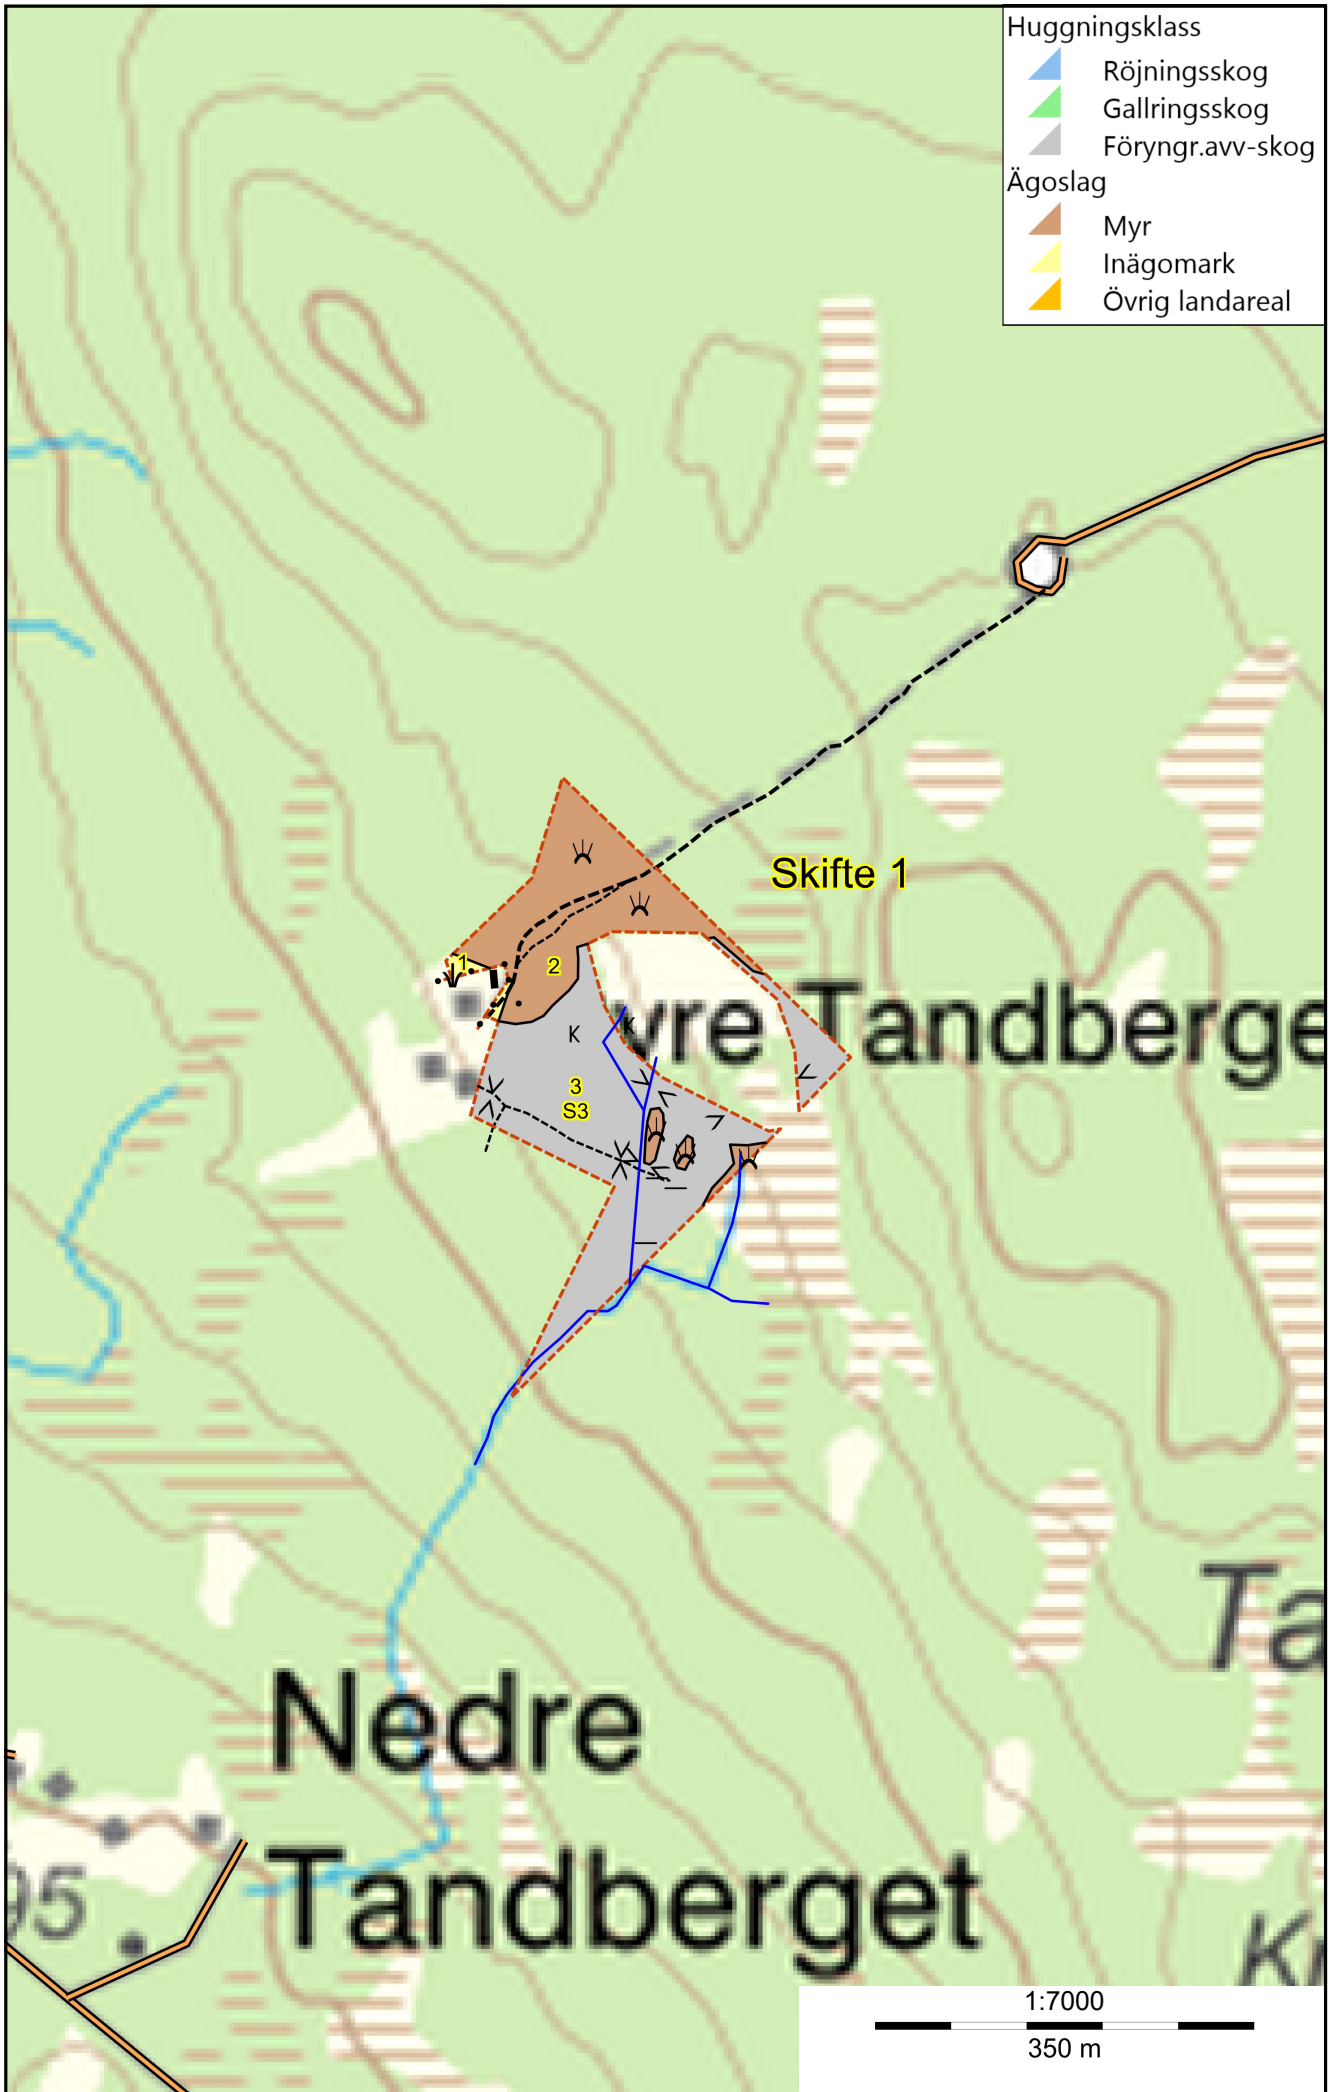

- Huggningsklass
-  Röjningsskog
 -  Gallringsskog
 -  Föryngr.avv-skog
- Ägoslag
-  Myr
 -  Inägomark
 -  Övrig landareal

1:7000

350 m

Vägen

gbergsheden

Långberget

Skifte 2

Korsmyran

Torrhön

Batabacken

Håll-Larstj

Skifte 3

8
G1

9
G1

10
G1

Näs

Västansjö

Limhön