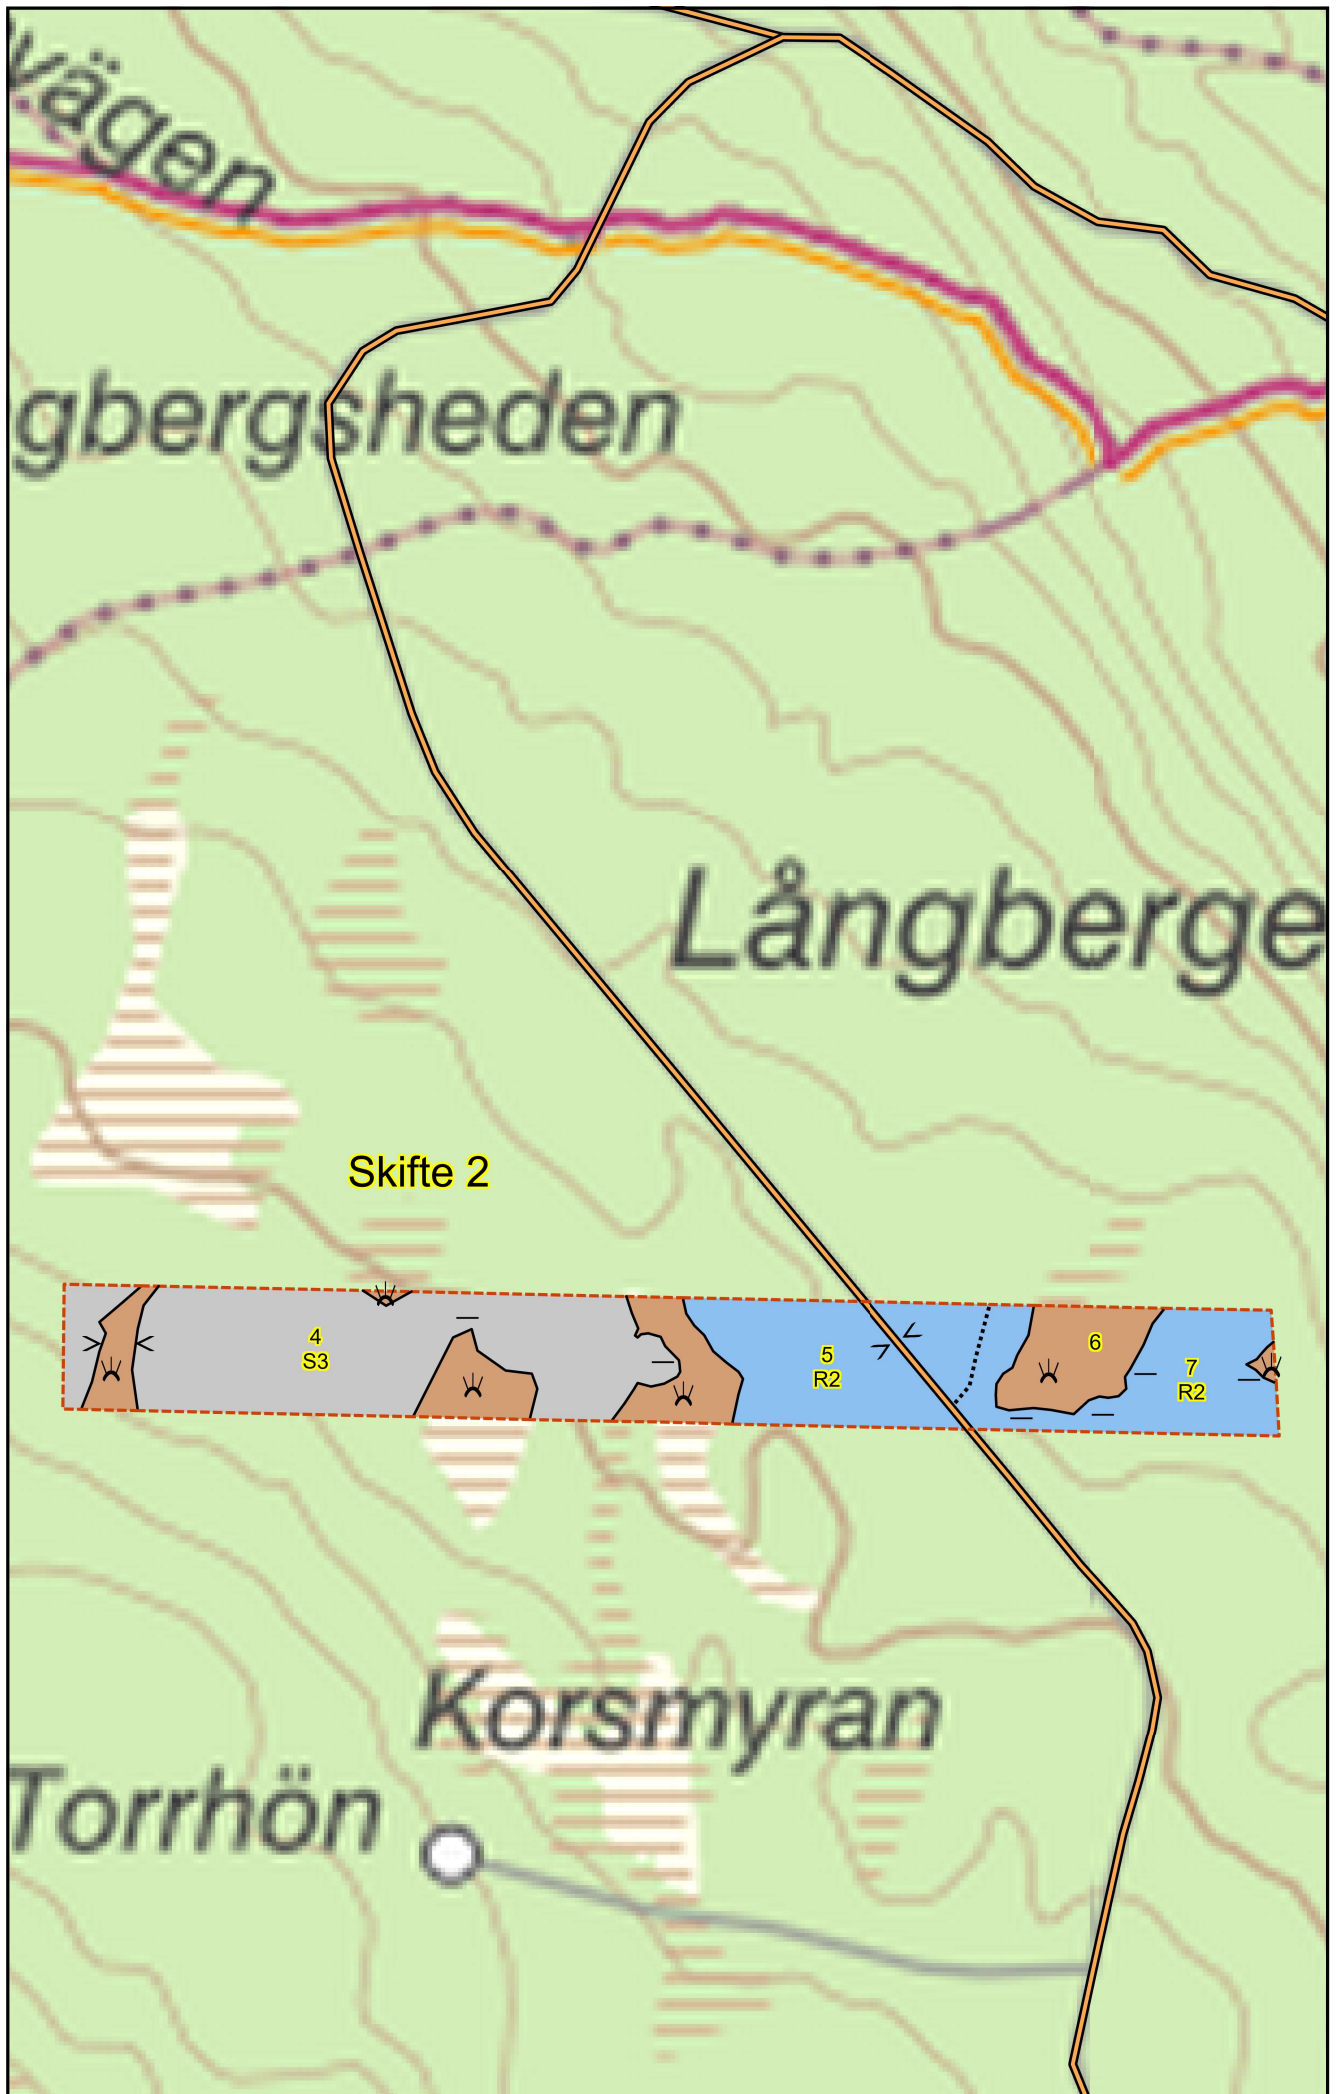

- Huggningsklass
-  Röjningsskog
 -  Gallringsskog
 -  Föryngr.avv-skog
- Ägoslag
-  Myr
 -  Inägomark
 -  Övrig landareal

1:7000

350 m

Vägen

gbergsheden

Långberget

Skifte 2

Korsmyran

Torrhön

Batabacken

Håll-Larstj

Skifte 3

8
G1

9
G1

10
G1

Näs

Västansjö

Limhön