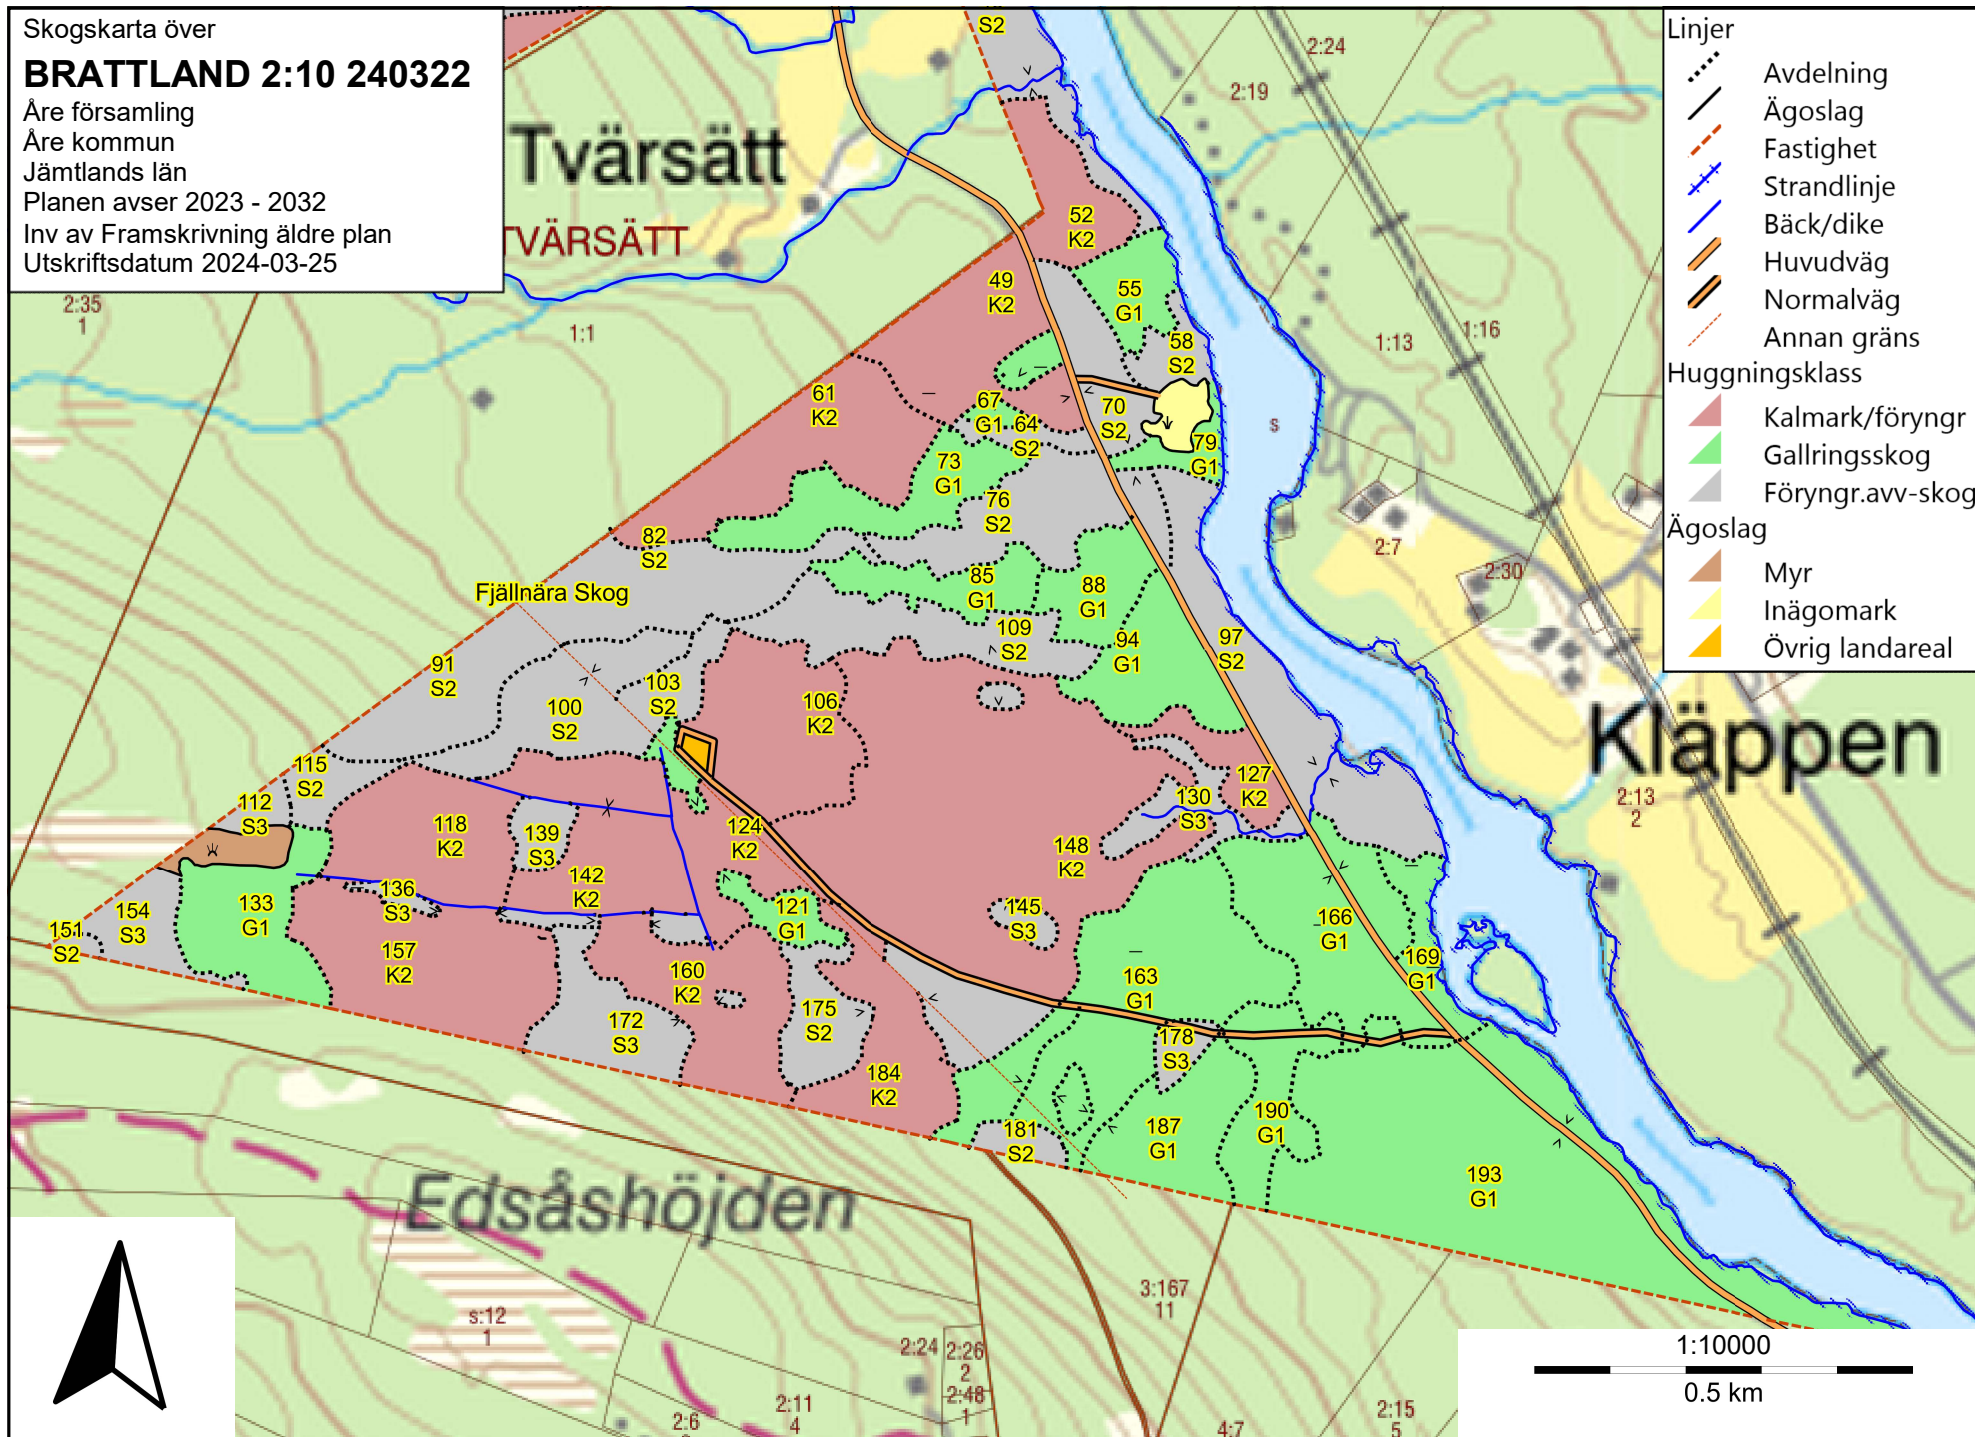

Linjer

- Avdelning
- Ägoslag
- Fastighet
- Strandlinje
- Bäck/dike
- Huvudväg
- Normalväg
- Annan gräns

Huggningsklass

- Kalmark/förnygr
- Gallringskog
- Förnygr.avv-skog

Ägoslag

- Myr
- Inägomark
- Övrig landareal

1:10000

0.5 km

Skogskarta över
BRATTLAND 2:10 240322

Åre församling
Åre kommun
Jämtlands län
Planen avser 2023 - 2032
Inv av Framskrivning äldre plan
Utskriftsdatum 2024-03-25

- Linjer**
- Avdelning
 - Ägoslag
 - Fastighet
 - Strandlinje
 - Bäck/dike
 - Huvudväg
 - Normalväg
 - Annan gräns
- Huggningsklass**
- Kalmark/föryngr
 - Gallringsskog
 - Föryngr.avv-skog
- Ägoslag**
- Myr
 - Inägomark
 - Övrig landareal