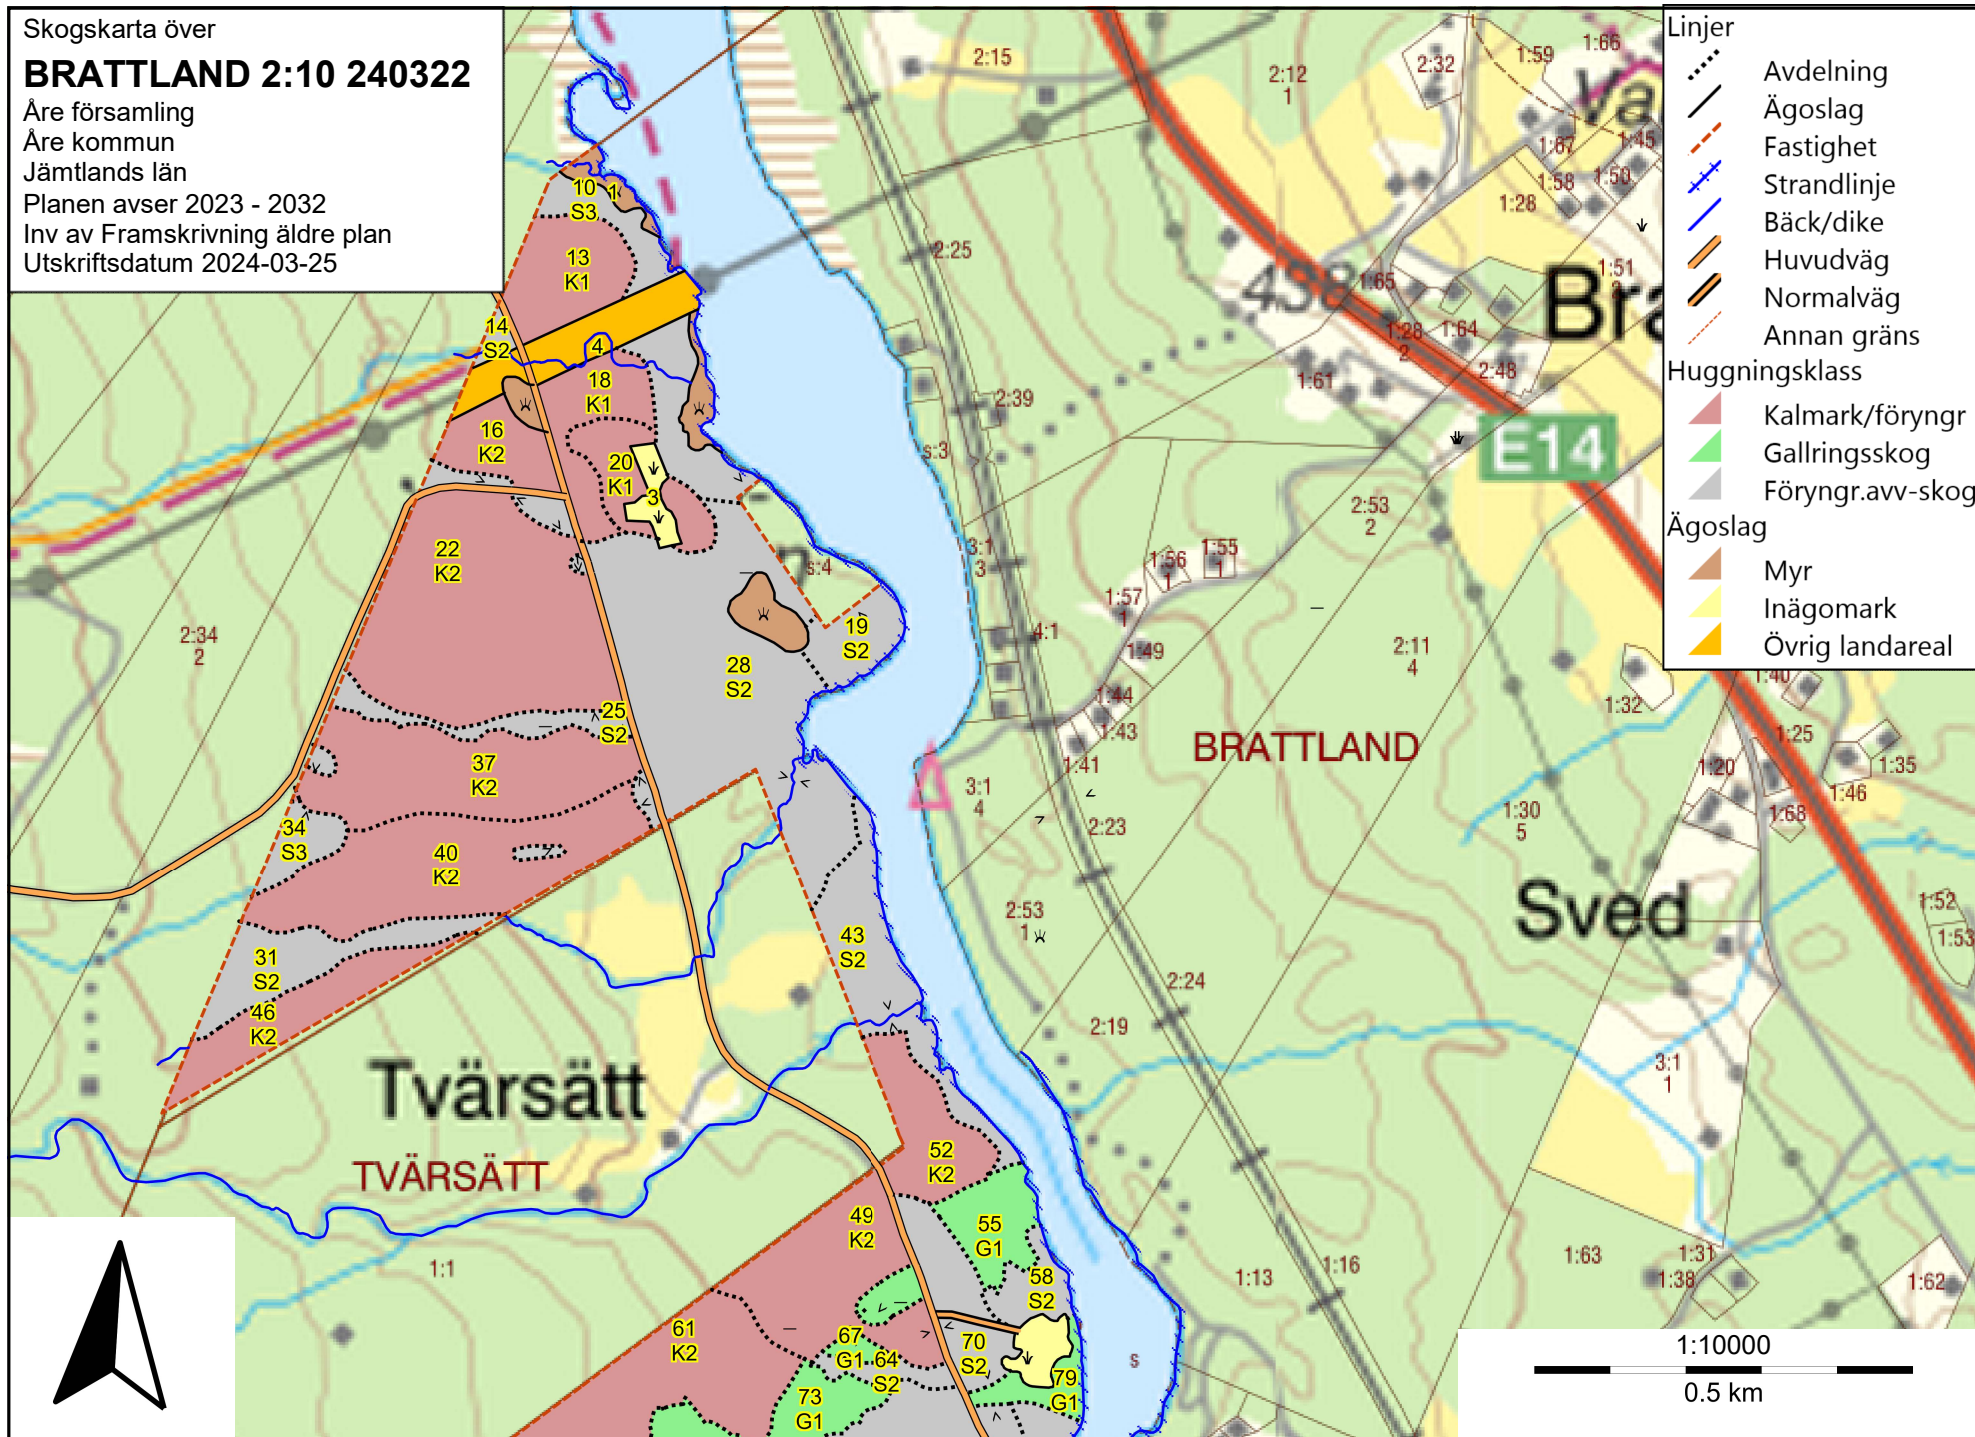

Skogskarta över

BRATTLAND 2:10 240322

Åre församling

Åre kommun

Jämtlands län

Planen avser 2023 - 2032

Inv av Framskrivning äldre plan

Utskriftsdatum 2024-03-25

Linjer

- Avdelning
- Ägoslag
- Fastighet
- Strandlinje
- Bäck/dike
- Huvudväg
- Normalväg
- Annan gräns

Huggningsklass

- Kalmark/förnygr
- Gallringskog
- Förnygr.avv-skog

Ägoslag

- Myr
- Inägomark
- Övrig landareal

1:10000

0.5 km

Skogskarta över
BRATTLAND 2:10 240322

Åre församling
Åre kommun
Jämtlands län
Planen avser 2023 - 2032
Inv av Framskrivning äldre plan
Utskriftsdatum 2024-03-25

- Linjer**
- Avdelning
 - Ägoslag
 - Fastighet
 - Strandlinje
 - Bäck/dike
 - Huvudväg
 - Normalväg
 - Annan gräns
- Huggningsklass**
- Kalmark/föryngr
 - Gallringsskog
 - Föryngr.avv-skog
- Ägoslag**
- Myr
 - Inägomark
 - Övrig landareal