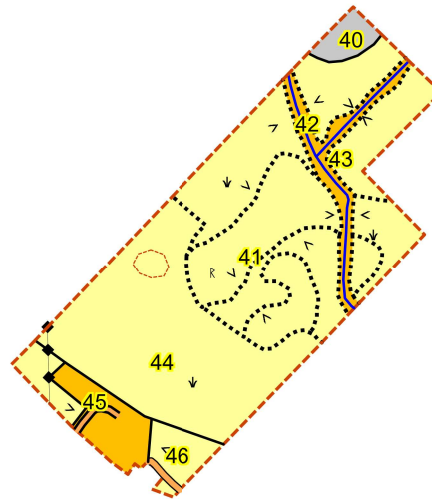

# SKOGSKARTA

Plan	Böle 1:7
Församling	Ryssby
Kommun	Kalmar
Län	Kalmar län
Planen avser	2025 - 2034
Planläggare	Skogspartner: Therése Ivarsson
Utskriftsdatum	2026-03-16

Huggningsklass

- ▲ Föryngr.avv-skog

Ägoslag

- ▲ Inägomark
- ▲ Övrig landareal

1:10000  
0,5 km