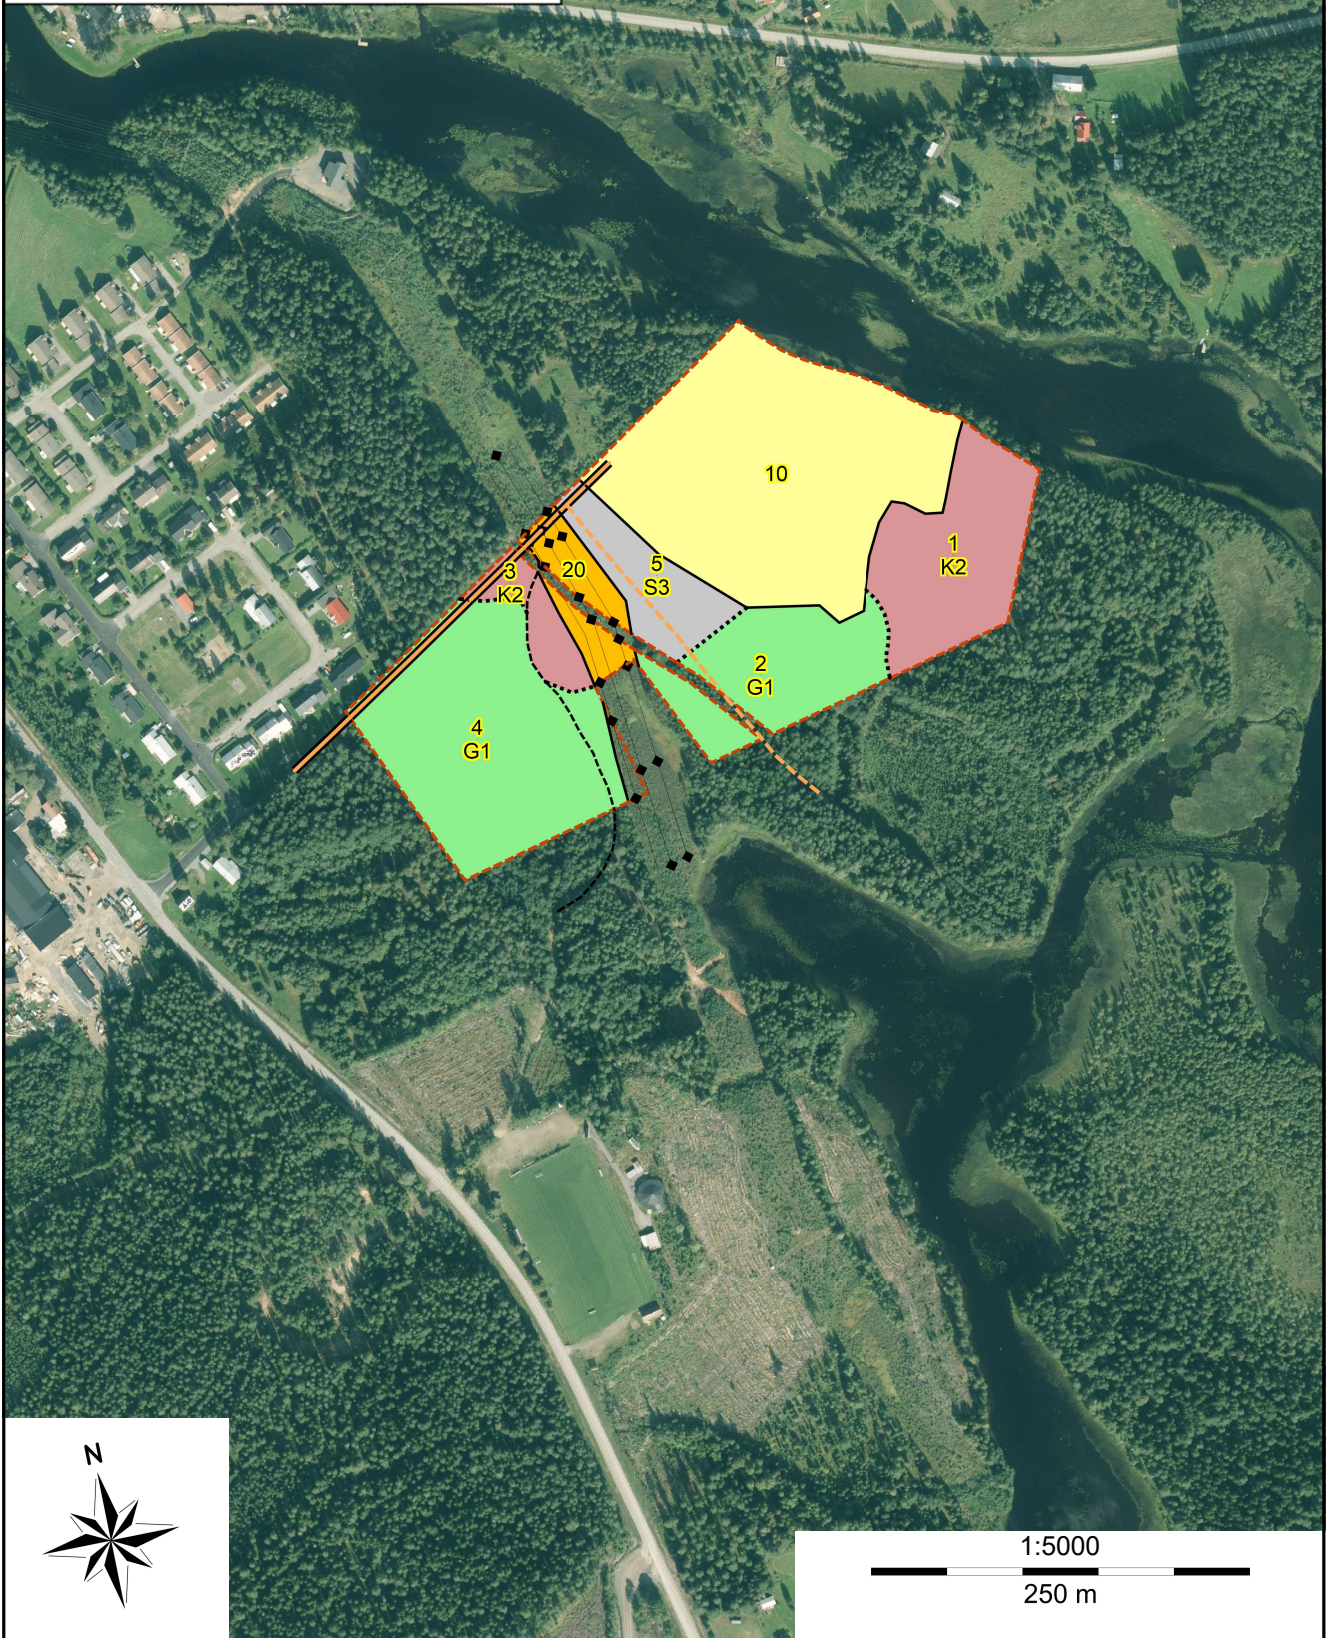

SKOGSKARTA

Plan
Församling
Kommun
Län
Planen avser
Planläggare
Utskriftsdatum

BYGDSILJUM 8:39
Burträsk
Skellefteå
Västerbottens län
2026 - 2035
Paulina Mathiasson
2026-05-12

- Huggningsklass
- Kalmark/föryngr
 - Röjningsskog
 - Gallringskog
 - Föryngr.avv-skog
- Ägoslag
- Myr
 - Inägomark
 - Övrig landareal

SKOGSKARTA

Plan
Församling
Kommun
Län
Planen avser
Planläggare
Utskriftsdatum

BYGDSILJUM 8:39
Burträsk
Skellefteå
Västerbottens län
2026 - 2035
Paulina Mathiasson
2026-05-12

- Huggningsklass
- Kalmark/föryngr
 - Röjningsskog
 - Gallringsskog
 - Föryngr.avv-skog
- Ägoslag
- Myr
 - Inägomark
 - Övrig landareal