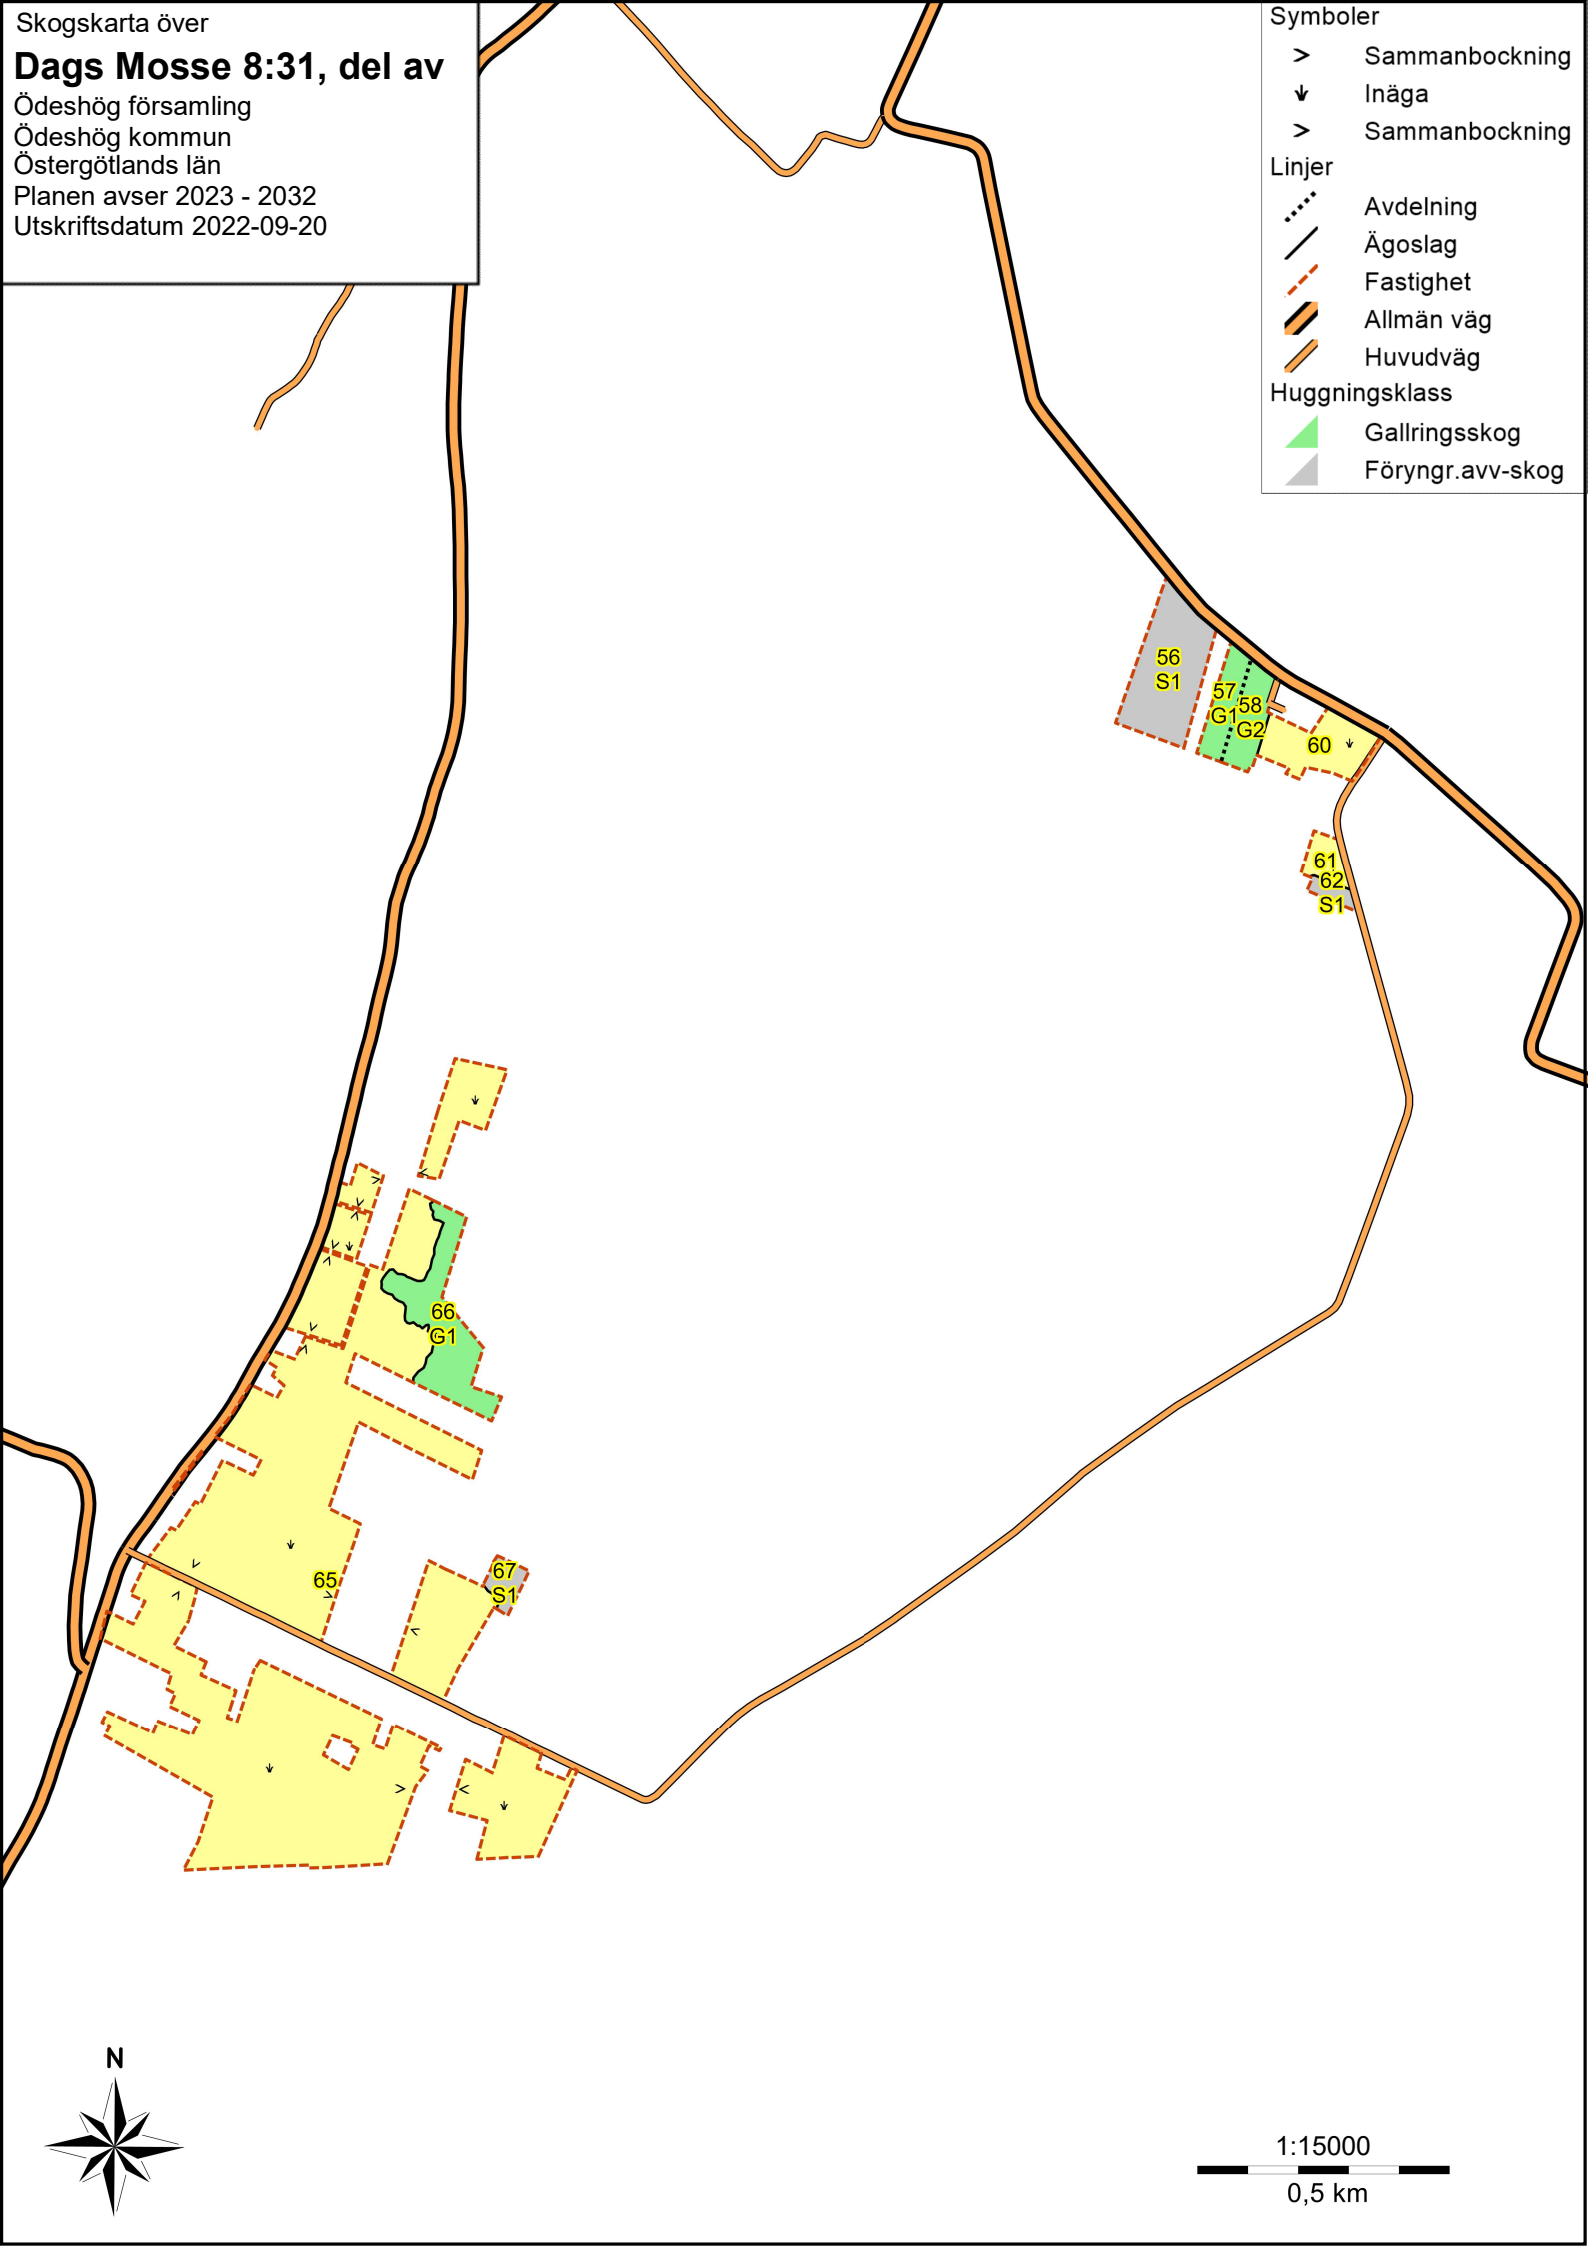

Skogskarta över
Dags Mosse 8:31, del av
Ödeshög församling
Ödeshög kommun
Östergötlands län
Planen avser 2023 - 2032
Utskriftsdatum 2022-09-20

- Symboler**
- > Sammanbockning
 - ↓ Inäga
 - > Sammanbockning
- Linjer**
- ⋯ Avdelning
 - Ägoslag
 - - - Fastighet
 - ▨ Allmän väg
 - ▨ Huvudväg
- Huggningsklass**
- ▲ Gallringskog
 - ▲ Föryngr.avv-skog

1:15000
0,5 km