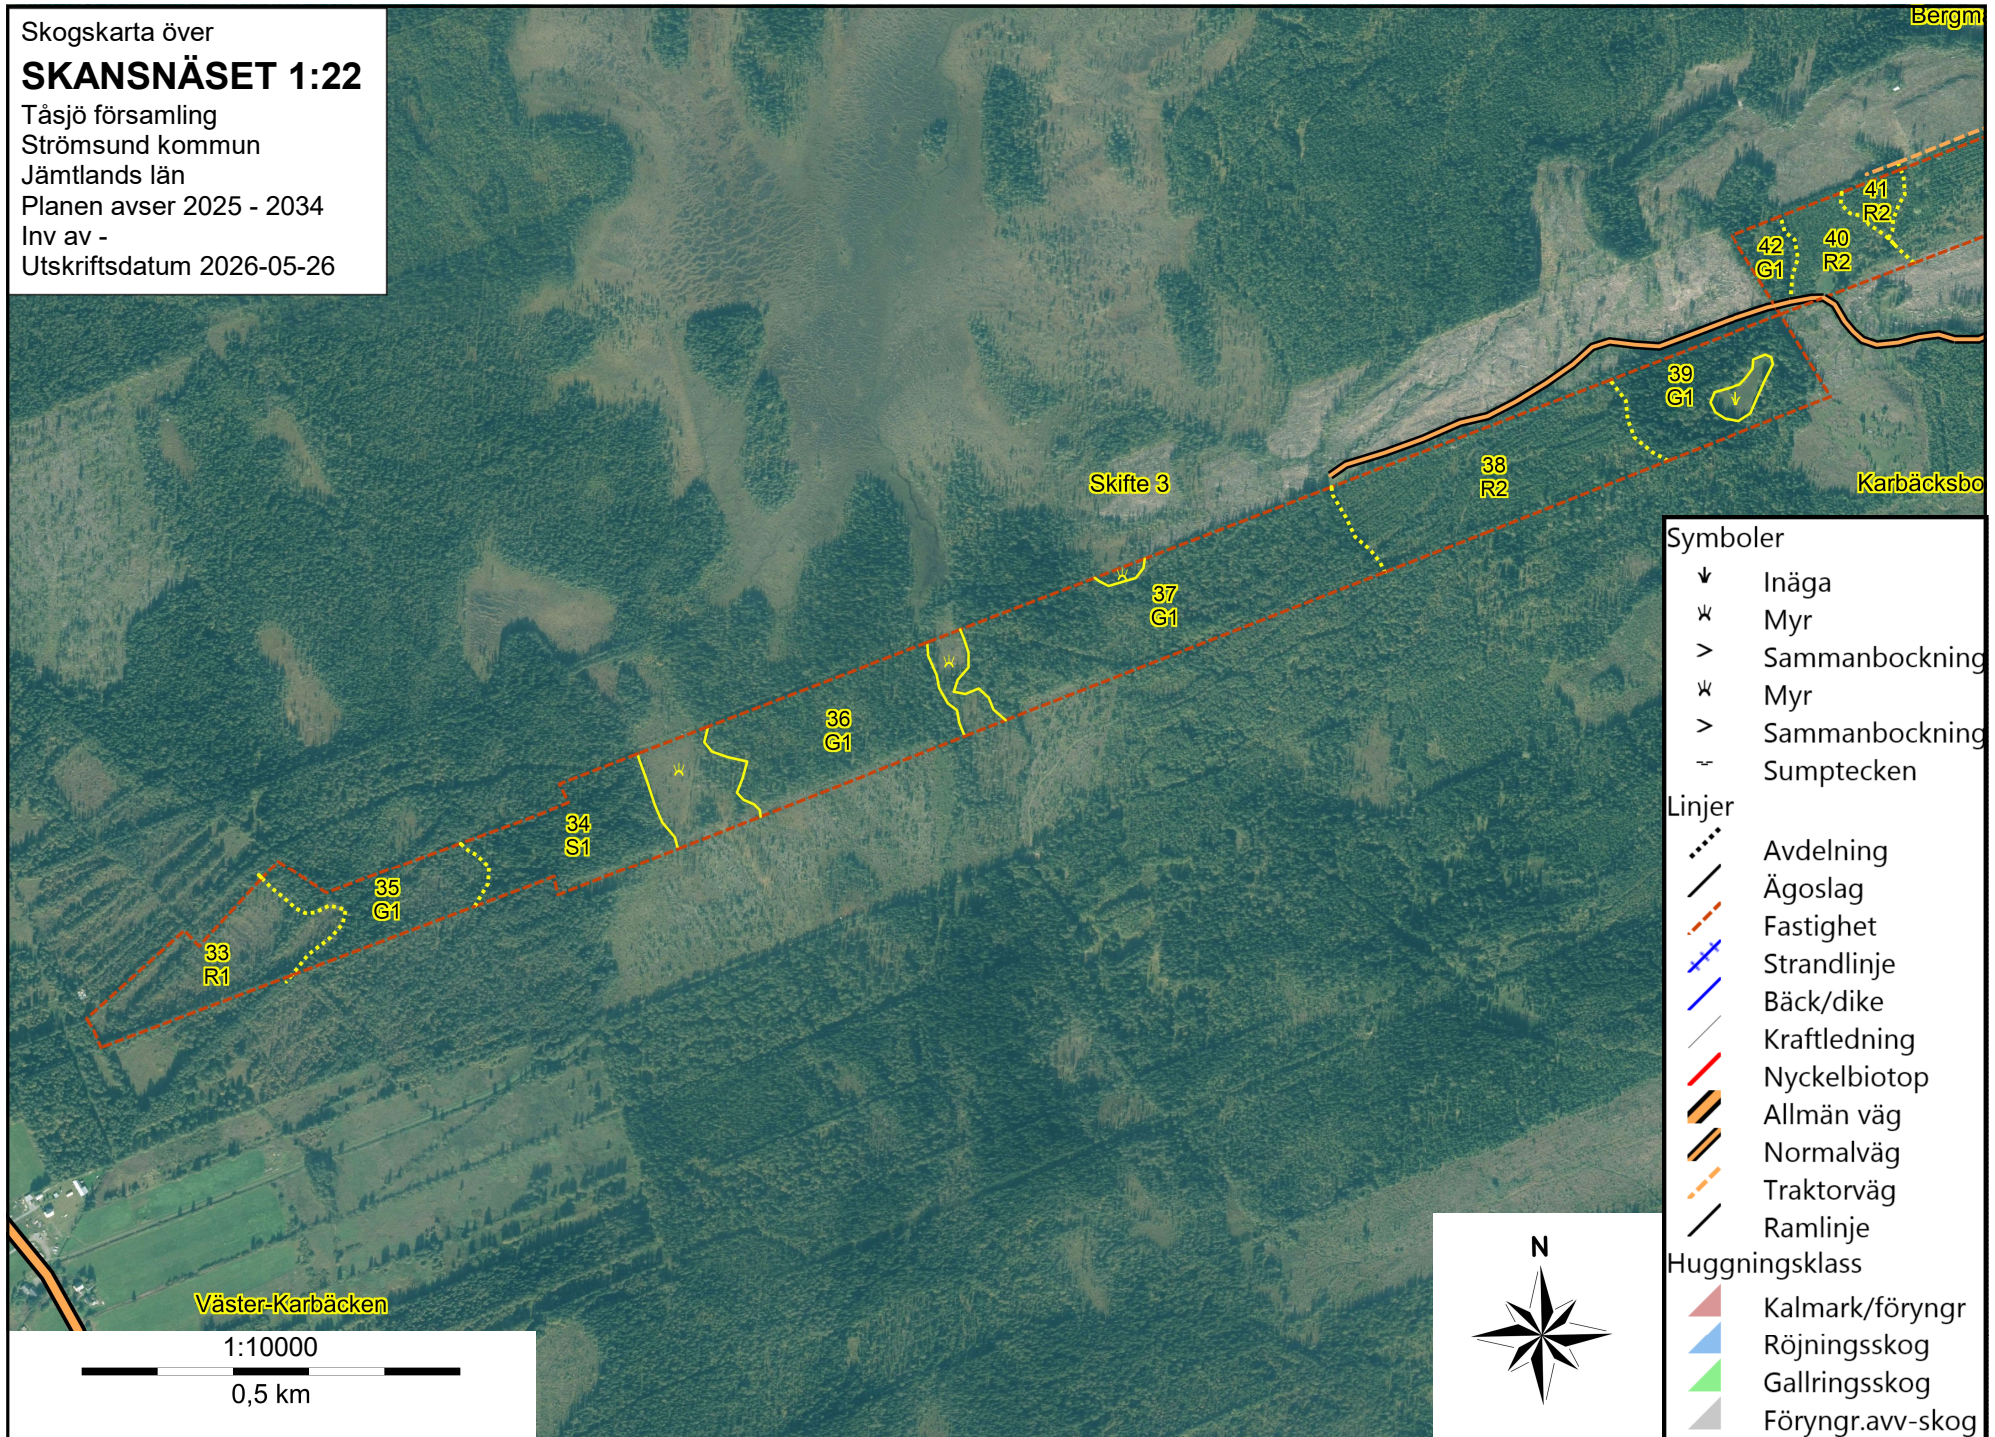

Skogskarta över
SKANSNÄSET 1:22

Tåsjö församling
Strömsund kommun
Jämtlands län
Planen avser 2025 - 2034
Inv av -
Utskriftsdatum 2026-05-26

Linjer ®

- Avdelning
- Ägoslag
- Fastighet
- Strandlinje
- Bäck/dike
- Kraftledning
- Nyckelbiotop
- Allmän väg
- Normalväg
- Traktorväg
- Ramlinje

Linjer

- ⋯ Avdelning
- Ägoslag
- - - Fastighet
- Strandlinje
- Bäck/dike
- Kraftledning
- Nyckelbiotop
- Allmän väg
- Normalväg
- Traktorväg
- Ramlinje

Huggningsklass

- △ Kalmark/föryngr
- △ Röjningsskog
- △ Gallringskog
- △ Föryngr.avv-skog

Linjer

- ⋯ Avdelning
- Ägoslag
- - - Fastighet
- ⊕ Strandlinje
- Bäck/dike
- Kraftledning
- Nyckelbiotop
- Allmän väg
- Normalväg
- Traktorväg
- Ramlinje

Huggningsklass

- △ Kalmark/föryngr
- △ Röjningsskog
- △ Gallringsskog
- △ Föryngr.avv-skog

Skogskarta över
SKANSNÄSET 1:22
 Tåsjö församling
 Strömsund kommun
 Jämtlands län
 Planen avser 2025 - 2034
 Inv av -
 Utskriftsdatum 2026-05-26

Symboler	
▼	Inäga
✖	Myr
>	Sammanbockning
✖	Myr
>	Sammanbockning
⊥	Sumptecken
Linjer	
⋯	Avdelning
—	Ägoslag
- - -	Fastighet
⊥	Strandlinje
—	Bäck/dike
—	Kraftledning
—	Nyckelbiotop
—	Allmän väg
—	Normalväg
—	Traktorväg
—	Ramlinje
Huggningsklass	
▲	Kalmark/föryngr
▲	Röjningsskog
▲	Gallringsskog
▲	Föryngr.avv-skog