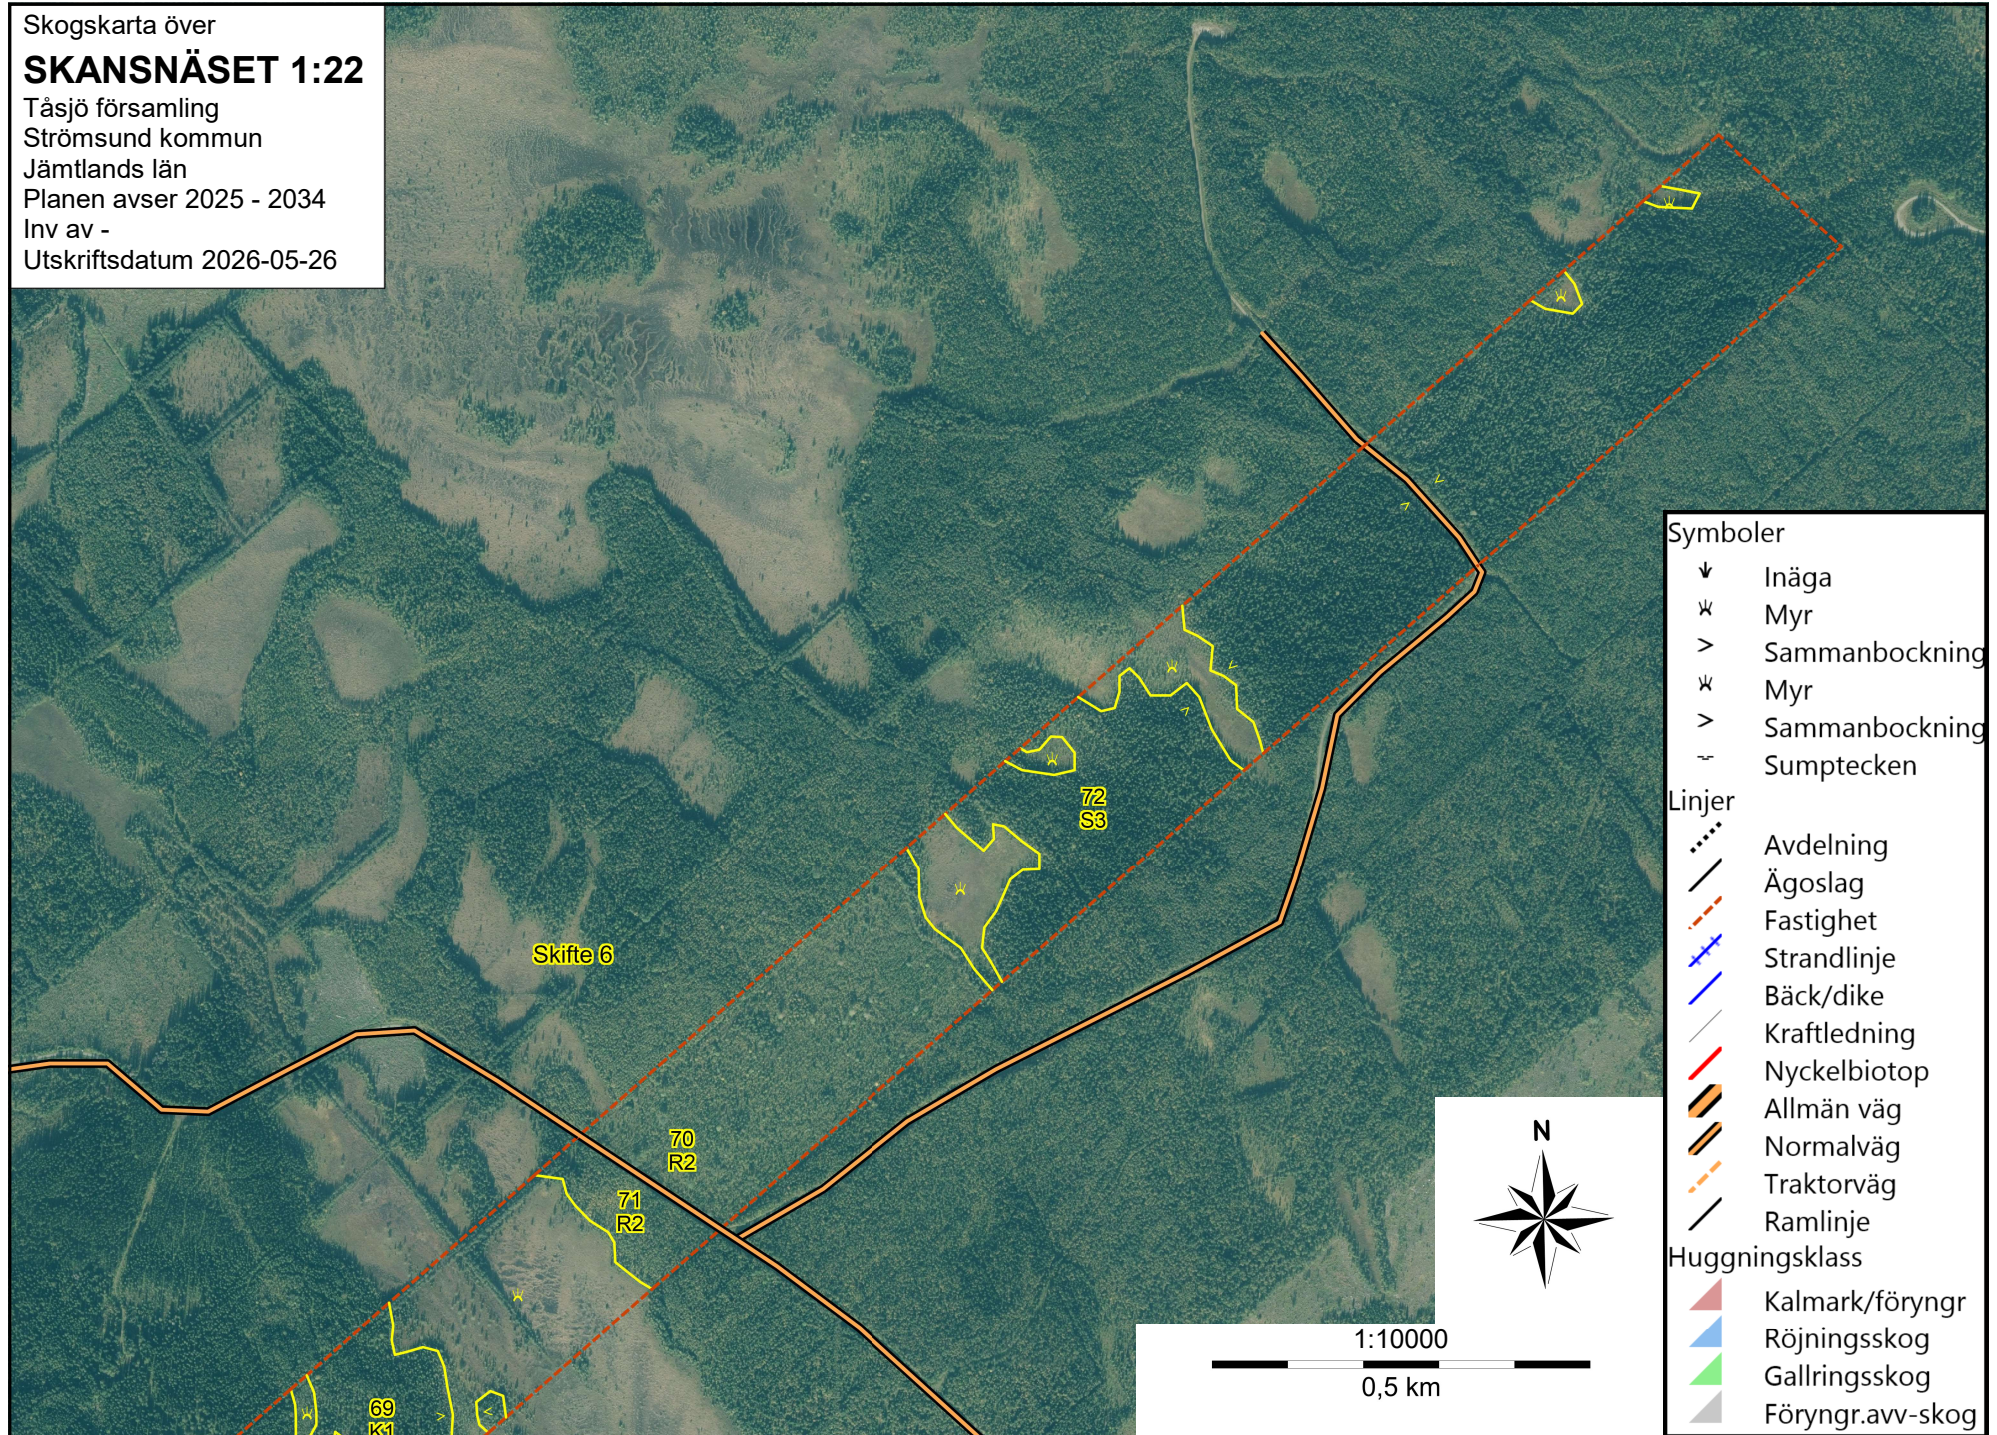

Skogskarta över
SKANSNÄSET 1:22
Tåsjö församling
Strömsund kommun
Jämtlands län
Planen avser 2025 - 2034
Inv av -
Utskriftsdatum 2026-05-26

Symboler

- ▼ Inäga
- ✕ Myr
- > Sammanbockning
- ✕ Myr
- > Sammanbockning
- ⊖ Sumpdecken

Linjer

- ⋯ Avdelning
- Ägoslag
- - - Fastighet
- Strandlinje
- Bäck/dike
- Kraftledning
- Nyckelbiotop
- Allmän väg
- Normalväg
- Traktortväg
- Ramlinje

Huggningsklass

- ▲ Kalmark/föryngr
- ▲ Röjningsskog
- ▲ Gallringsskog
- ▲ Föryngr.avv-skog