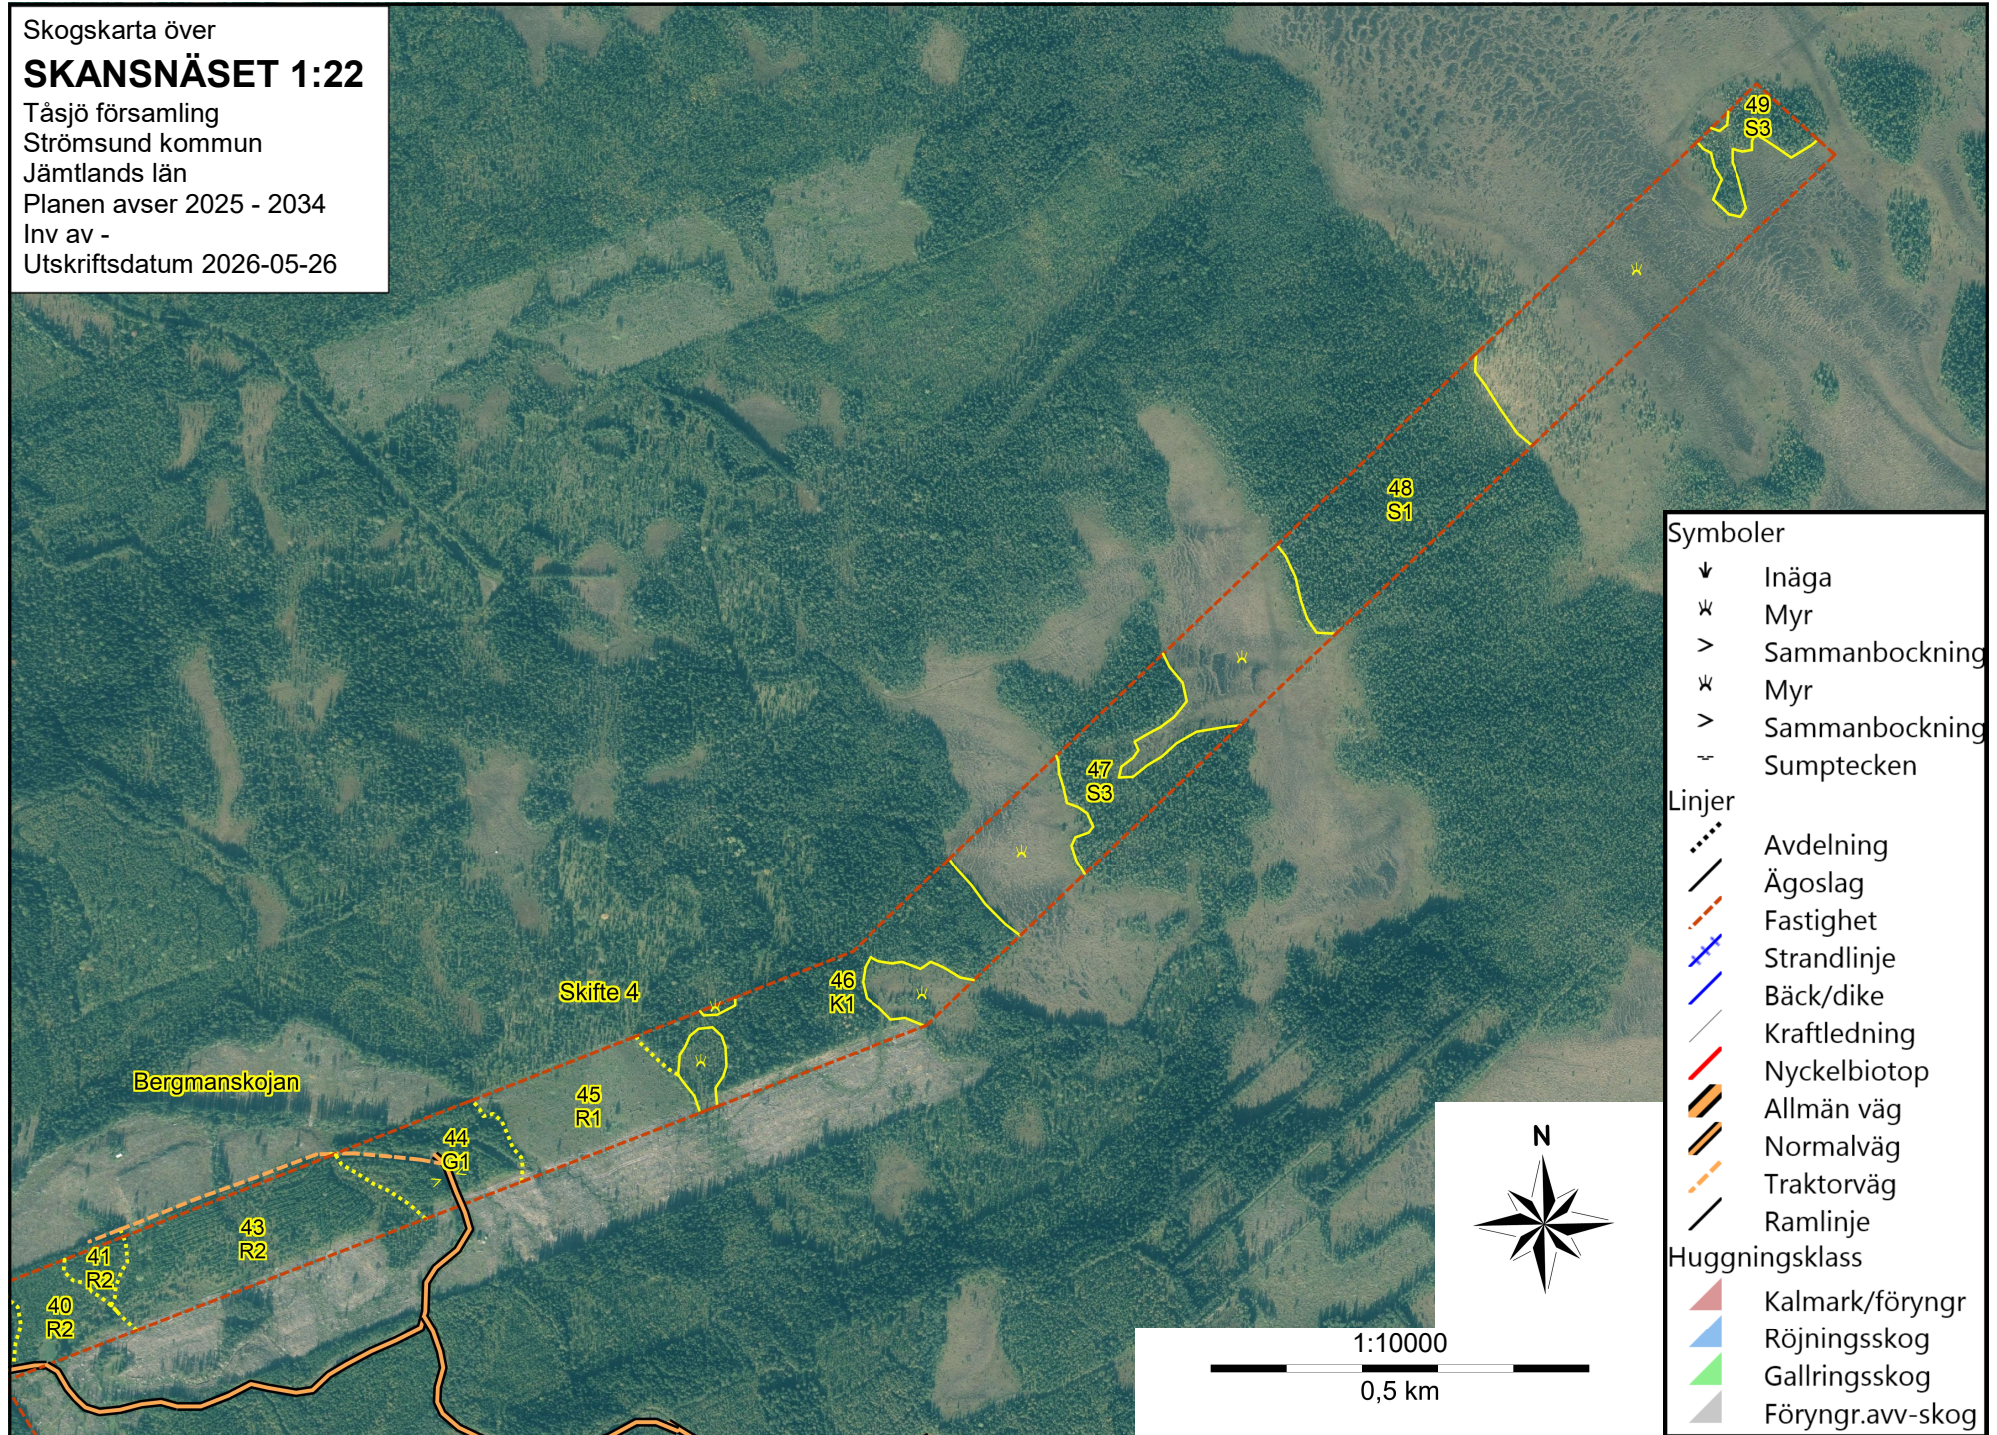

Skogskarta över
SKANSNÄSET 1:22

Tåsjö församling
Strömsund kommun
Jämtlands län
Planen avser 2025 - 2034
Inv av -
Utskriftsdatum 2026-05-26