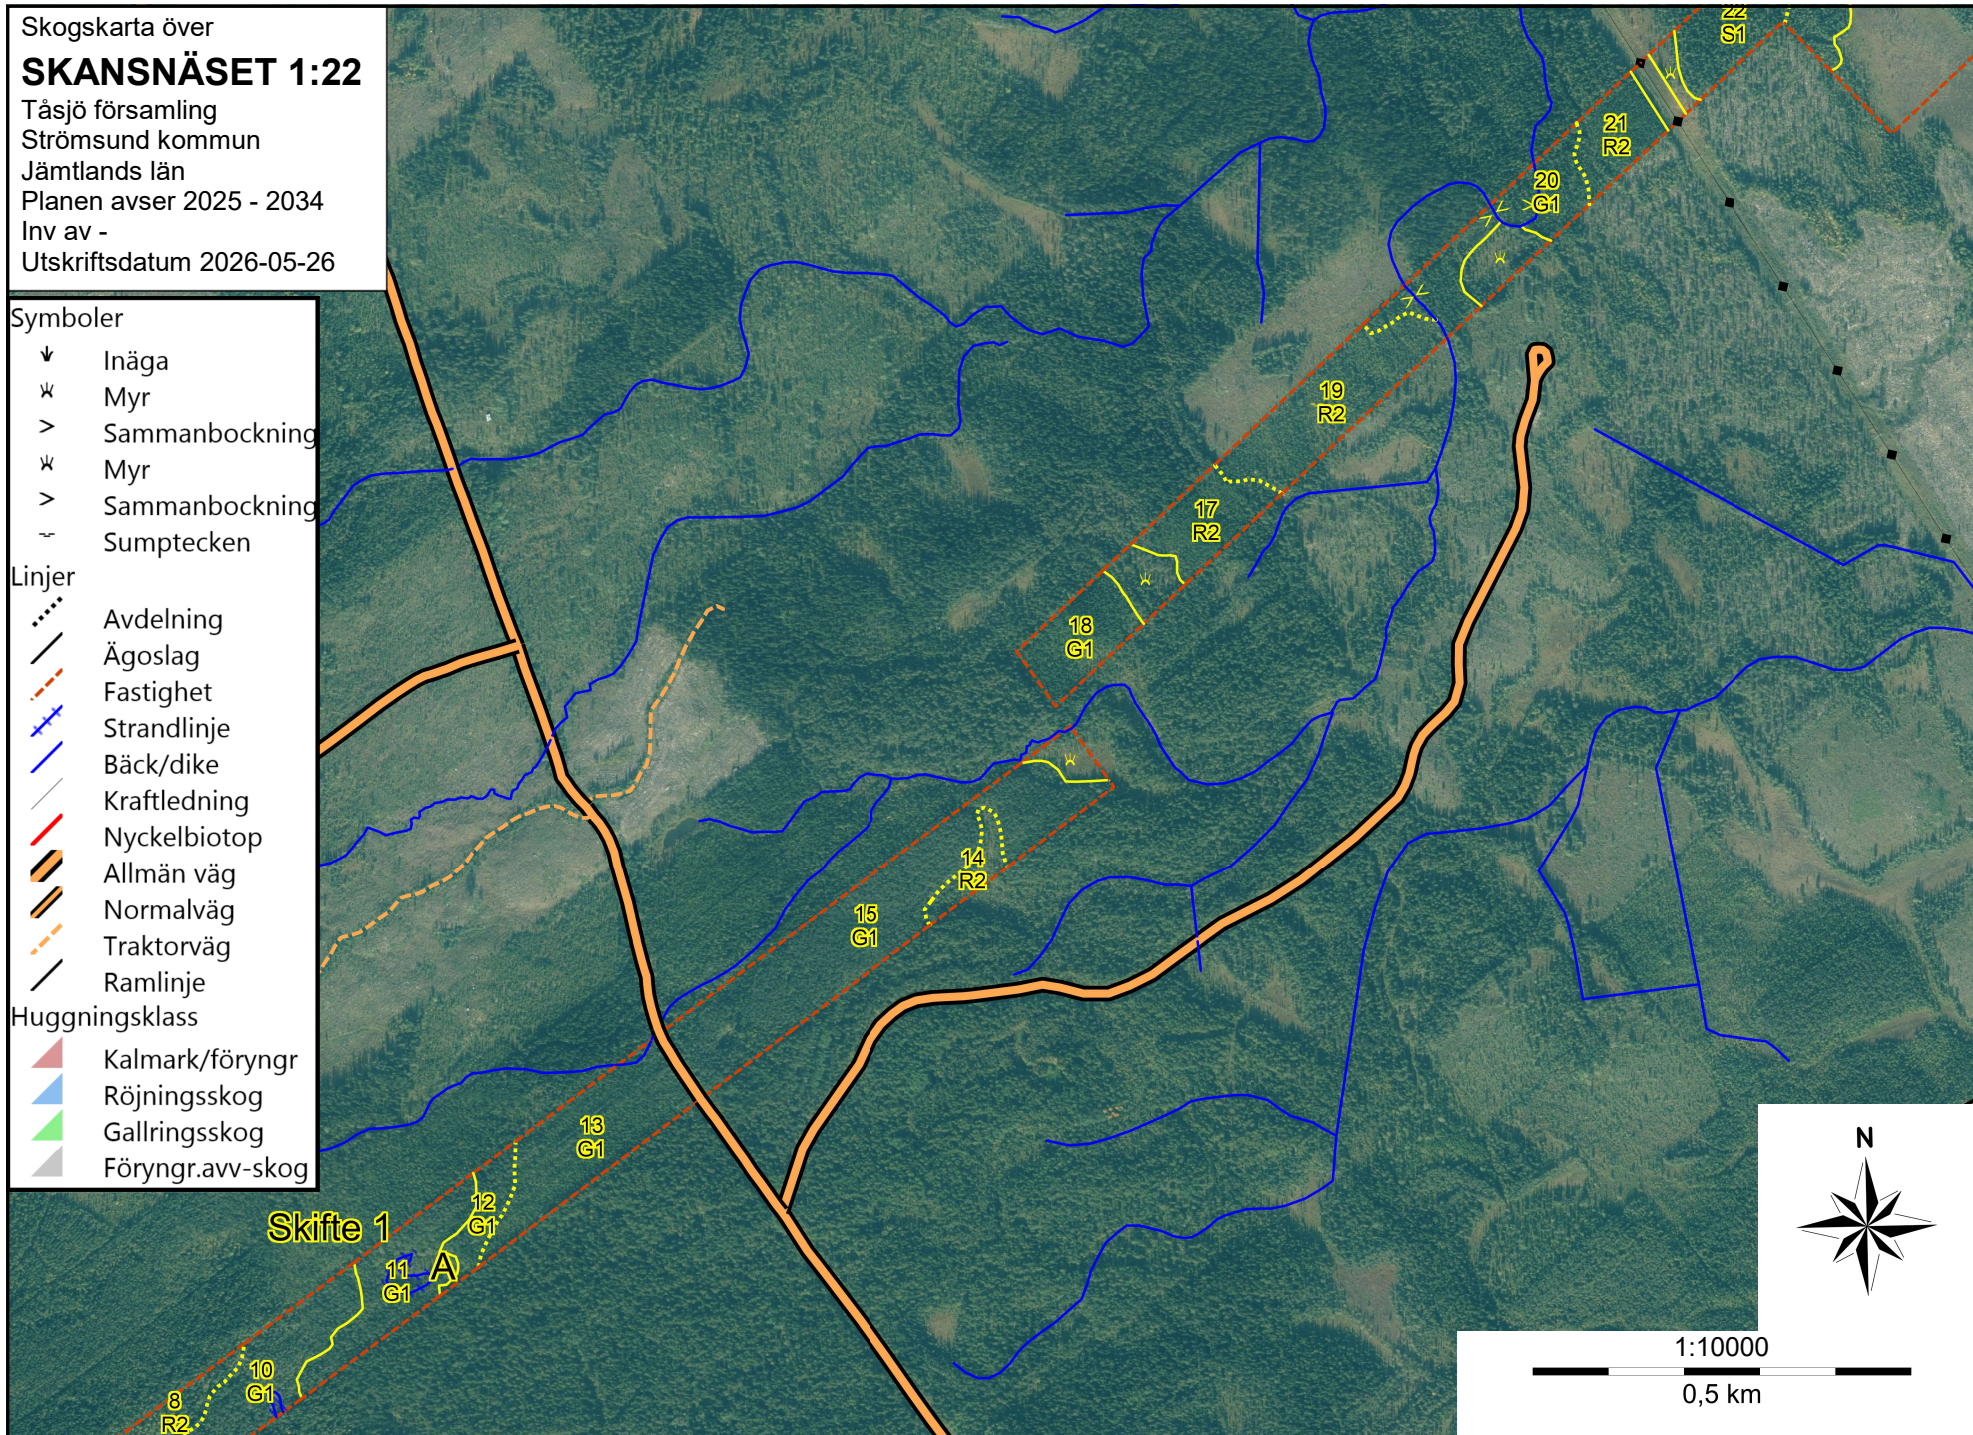

Skogskarta över
SKANSNÄSET 1:22

Tåsjö församling
Strömsund kommun
Jämtlands län
Planen avser 2025 - 2034
Inv av -
Utskriftsdatum 2026-05-26

Linjer ®

- Avdelning
- Ägoslag
- Fastighet
- Strandlinje
- Bäck/dike
- Kraftledning
- Nyckelbiotop
- Allmän väg
- Normalväg
- Traktorväg
- Ramlinje

Skogskarta över
SKANSNÄSET 1:22
 Tåsjö församling
 Strömsund kommun
 Jämtlands län
 Planen avser 2025 - 2034
 Inv av -
 Utskriftsdatum 2026-05-26

Symboler

- ↓ Inäga
- ✖ Myr
- > Sammanbockning
- ✖ Myr
- > Sammanbockning
- Sumpdecken

Linjer

- ⋯ Avdelning
- Ägoslag
- - - Fastighet
- Strandlinje
- Bäck/dike
- Kraftledning
- Nyckelbiotop
- Allmän väg
- Normalväg
- Traktorväg
- Ramlinje

Huggningsklass

- △ Kalmark/föryngr
- △ Röjningsskog
- △ Gallringskog
- △ Föryngr.avv-skog

Linjer

- ⋯ Avdelning
- Ägoslag
- - - Fastighet
- ⊕ Strandlinje
- Bäck/dike
- Kraftledning
- Nyckelbiotop
- Allmän väg
- Normalväg
- Traktorväg
- Ramlinje

Huggningsklass

- △ Kalmark/föryngr
- △ Röjningsskog
- △ Gallringsskog
- △ Föryngr.avv-skog