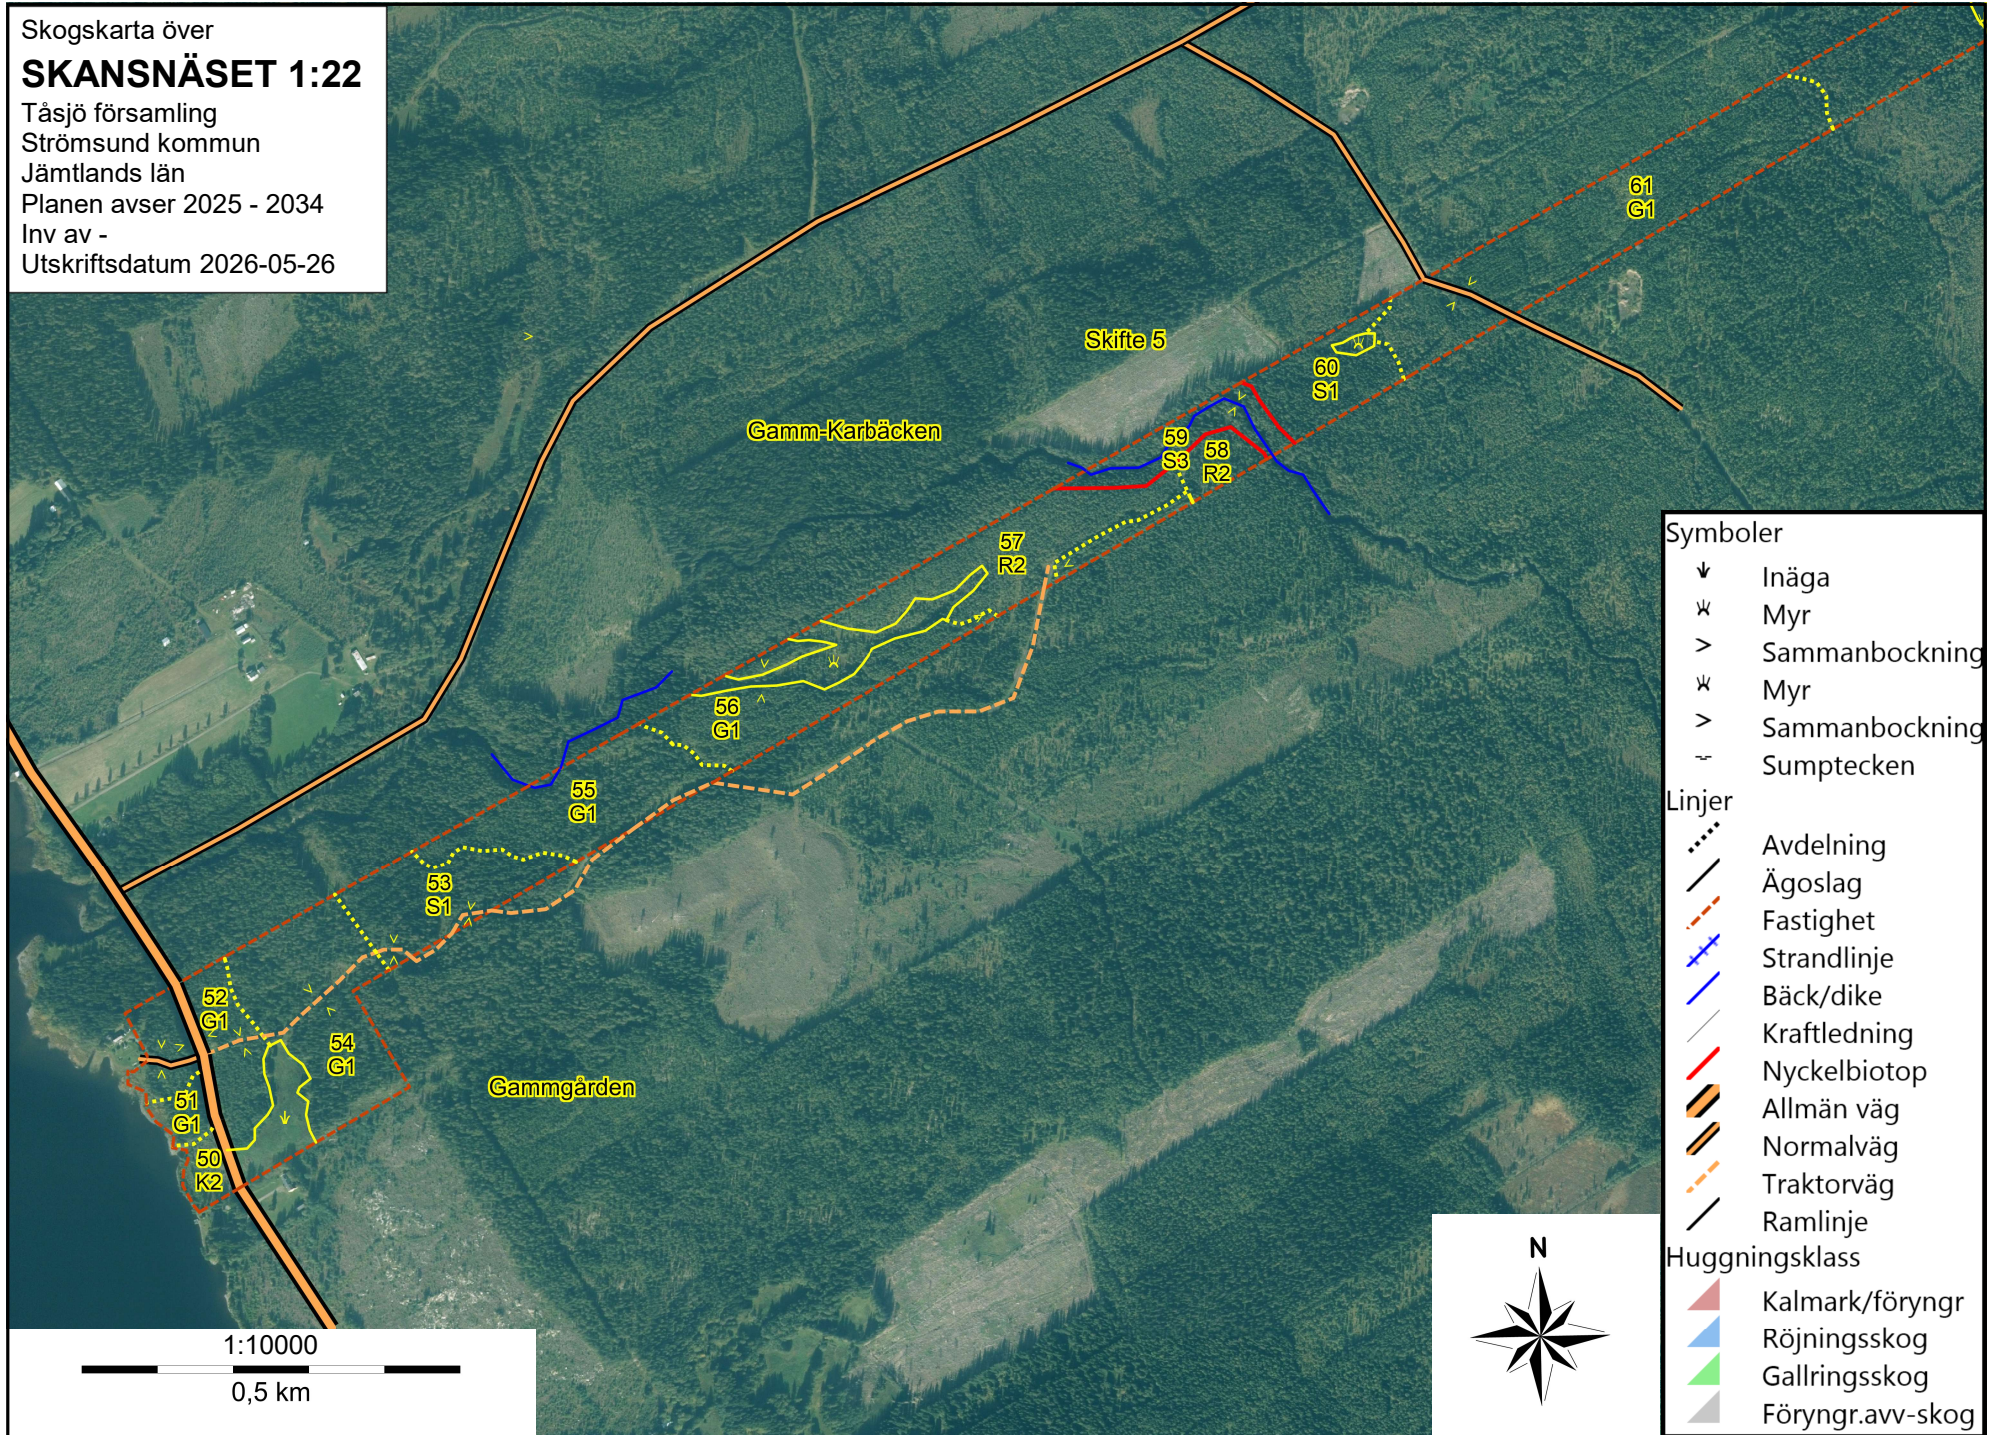

Skogskarta över
SKANSNÄSET 1:22
Tåsjö församling
Strömsund kommun
Jämtlands län
Planen avser 2025 - 2034
Inv av -
Utskriftsdatum 2026-05-26

1. **Symboler**
2. ▼ Inäga
   - ✕ Myr
   - > Sammanbockning
   - ✕ Myr
   - > Sammanbockning
   - Sumptecken
3. **Linjer**
4. ⋯ Avdelning
   - Ägoslag
   - - - Fastighet
   - ⊕ Strandlinje
   - Bäck/dike
   - Kraftledning
   - Nyckelbiotop
   - Allmän väg
   - Normalväg
   - - - Traktorväg
   - Ramlinje
5. **Huggningsklass**
6. △ Kalmark/föryngr
   - △ Röjningsskog
   - △ Gallringsskog
   - △ Föryngr.avv-skog