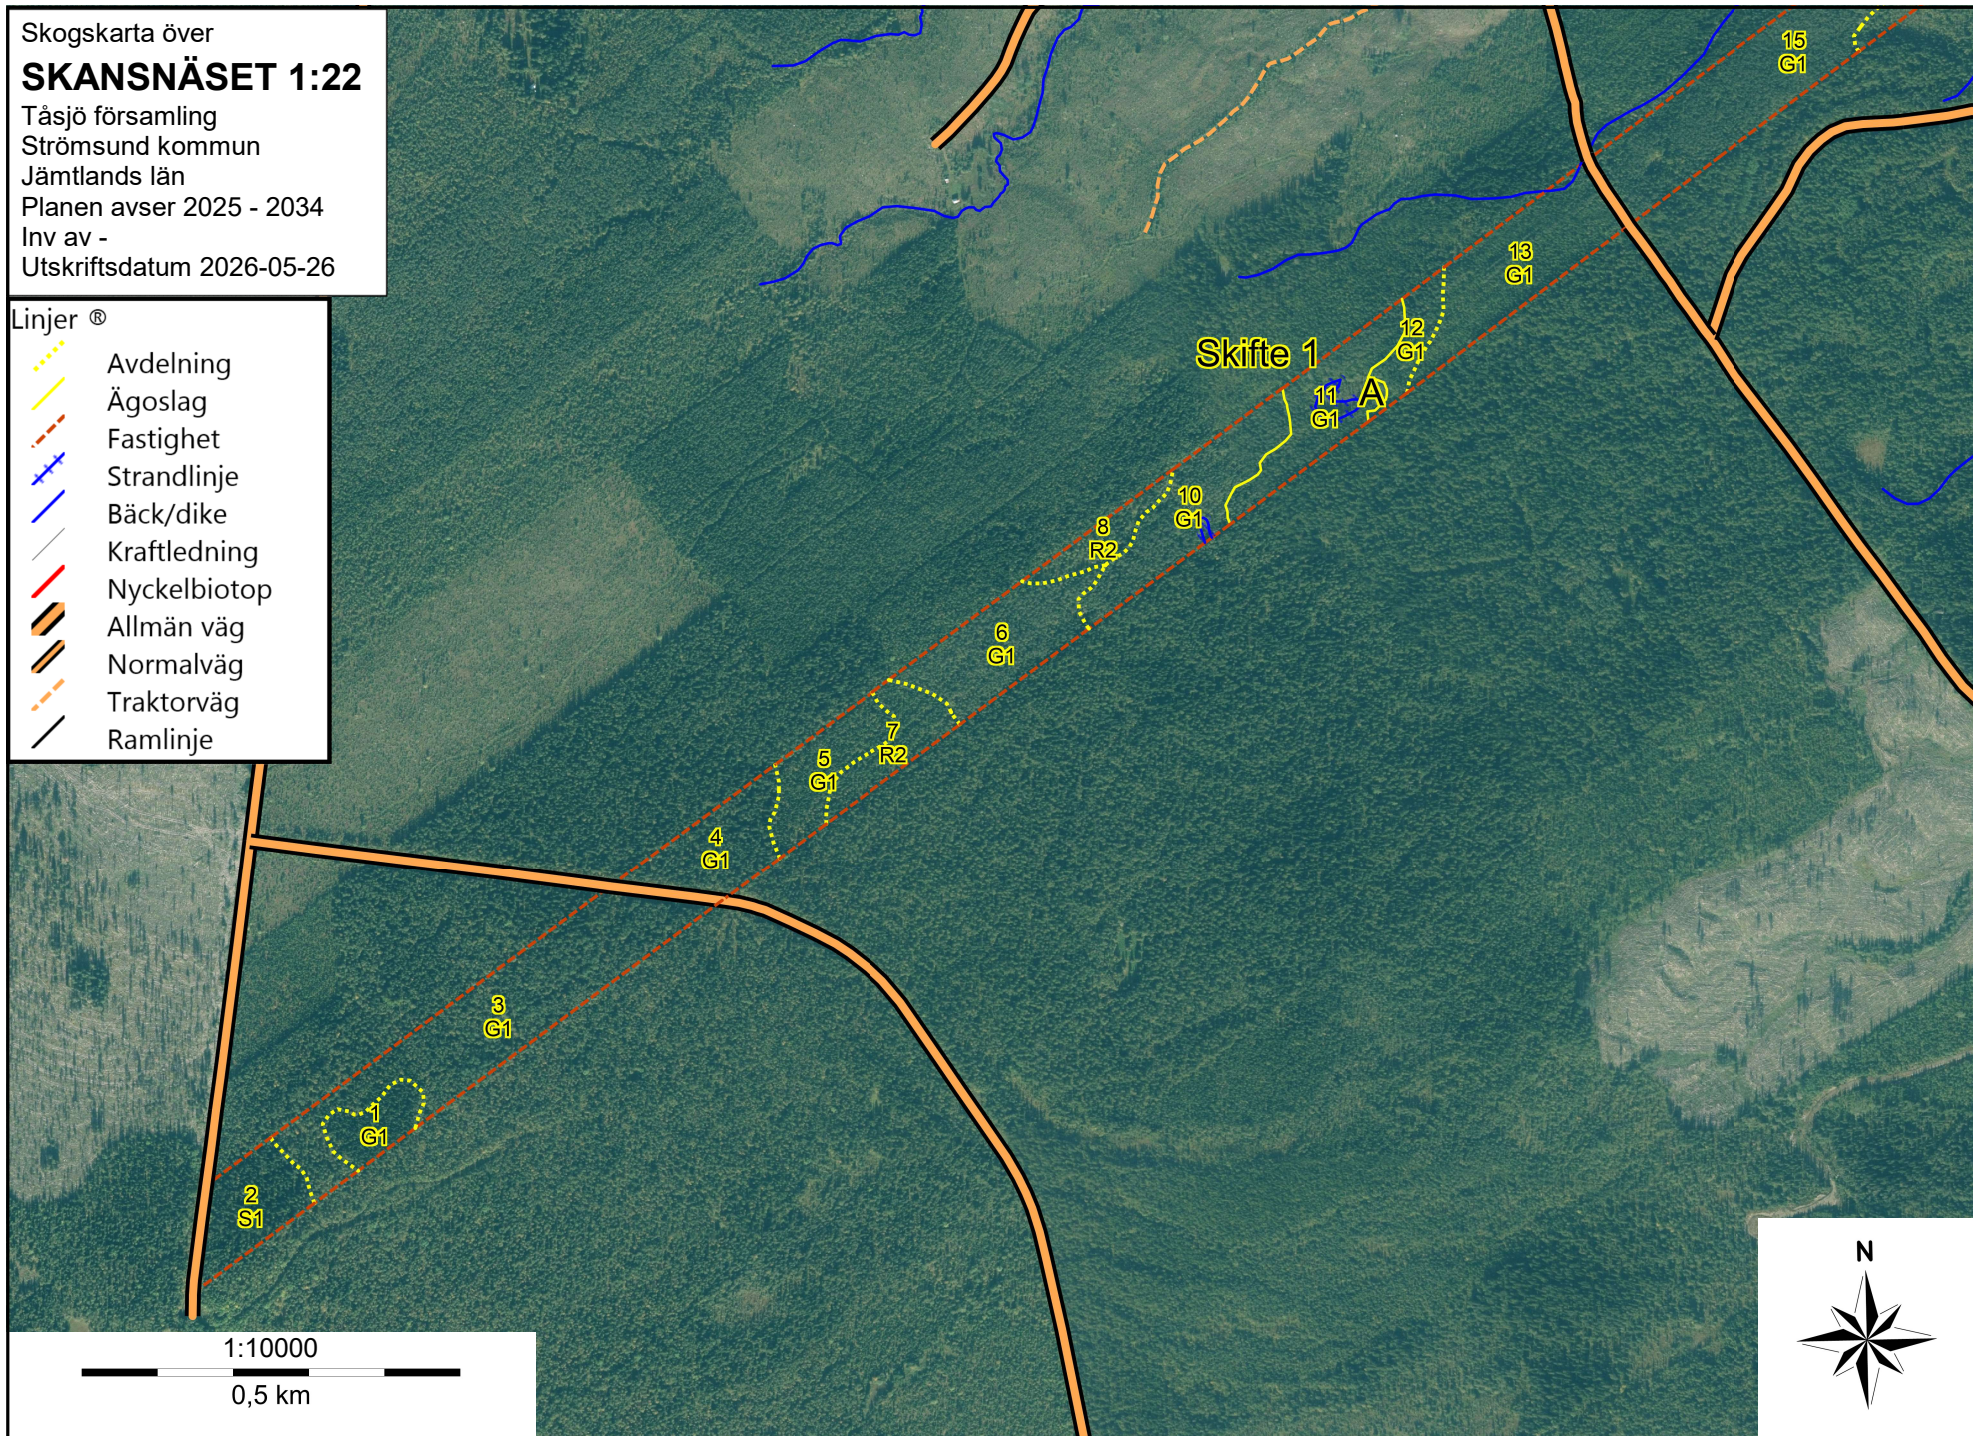

Skogskarta över
SKANSNÄSET 1:22

Tåsjö församling
Strömsund kommun
Jämtlands län
Planen avser 2025 - 2034
Inv av -
Utskriftsdatum 2026-05-26

Linjer ®

- Avdelning
- Ägoslag
- Fastighet
- Strandlinje
- Bäck/dike
- Kraftledning
- Nyckelbiotop
- Allmän väg
- Normalväg
- Traktorväg
- Ramlinje

Skogskarta över
SKANSNÄSET 1:22
 Tåsjö församling
 Strömsund kommun
 Jämtlands län
 Planen avser 2025 - 2034
 Inv av -
 Utskriftsdatum 2026-05-26

Symboler

- ↓ Inäga
- ✖ Myr
- > Sammanbockning
- ✖ Myr
- > Sammanbockning
- Sumpdecken

Linjer

- ⋯ Avdelning
- Ägoslag
- - - Fastighet
- Strandlinje
- Bäck/dike
- Kraftledning
- Nyckelbiotop
- Allmän väg
- Normalväg
- Traktorväg
- Ramlinje

Huggningsklass

- △ Kalmark/föryngr
- △ Röjningsskog
- △ Gallringskog
- △ Föryngr.avv-skog

Linjer

- ⋯ Avdelning
- Ägoslag
- - - Fastighet
- ⊕ Strandlinje
- Bäck/dike
- Kraftledning
- Nyckelbiotop
- Allmän väg
- Normalväg
- Traktorväg
- Ramlinje

Huggningsklass

- △ Kalmark/föryngr
- △ Röjningsskog
- △ Gallringsskog
- △ Föryngr.avv-skog