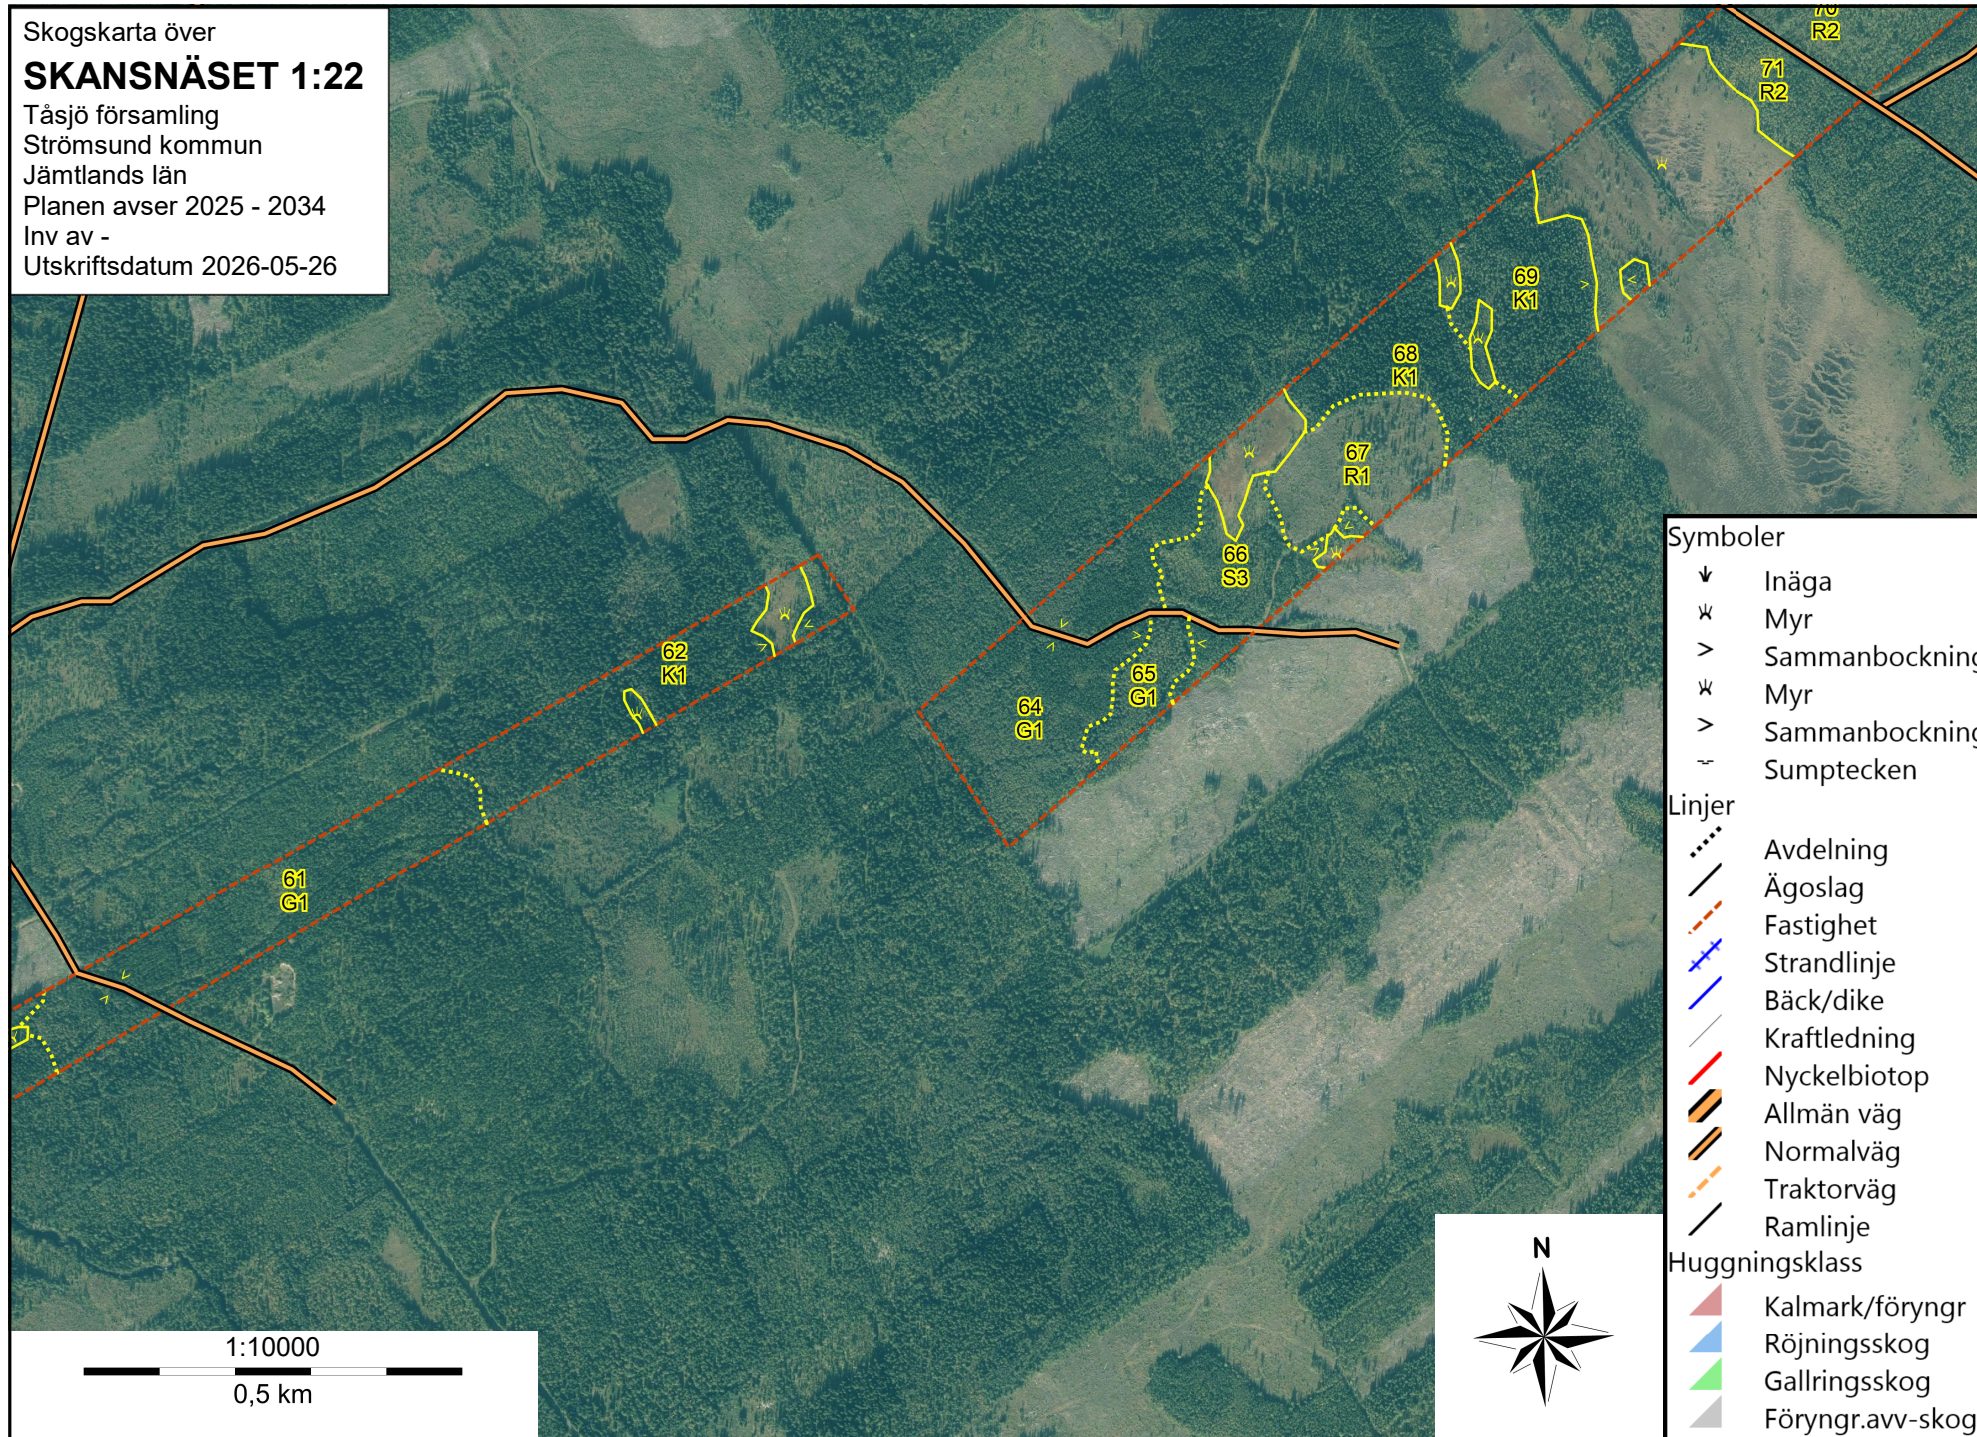

Skogskarta över
SKANSNÄSET 1:22
Tåsjö församling
Strömsund kommun
Jämtlands län
Planen avser 2025 - 2034
Inv av -
Utskriftsdatum 2026-05-26

1. **Symboler**
2. ▼ Inäga
   - Myr
   - > Sammanbockning
   - Myr
   - > Sammanbockning
   - Sumptecken
3. **Linjer**
4. ⋯ Avdelning
   - Ägoslag
   - - - Fastighet
   - —+— Strandlinje
   - —+— Bäck/dike
   - Kraftledning
   - Nyckelbiotop
   - Allmän väg
   - Normalväg
   - Traktorväg
   - Ramlinje
5. **Huggningsklass**
6. ▲ Kalmark/föryngr
   - ▲ Röjningsskog
   - ▲ Gallringsskog
   - ▲ Föryngr.avv-skog