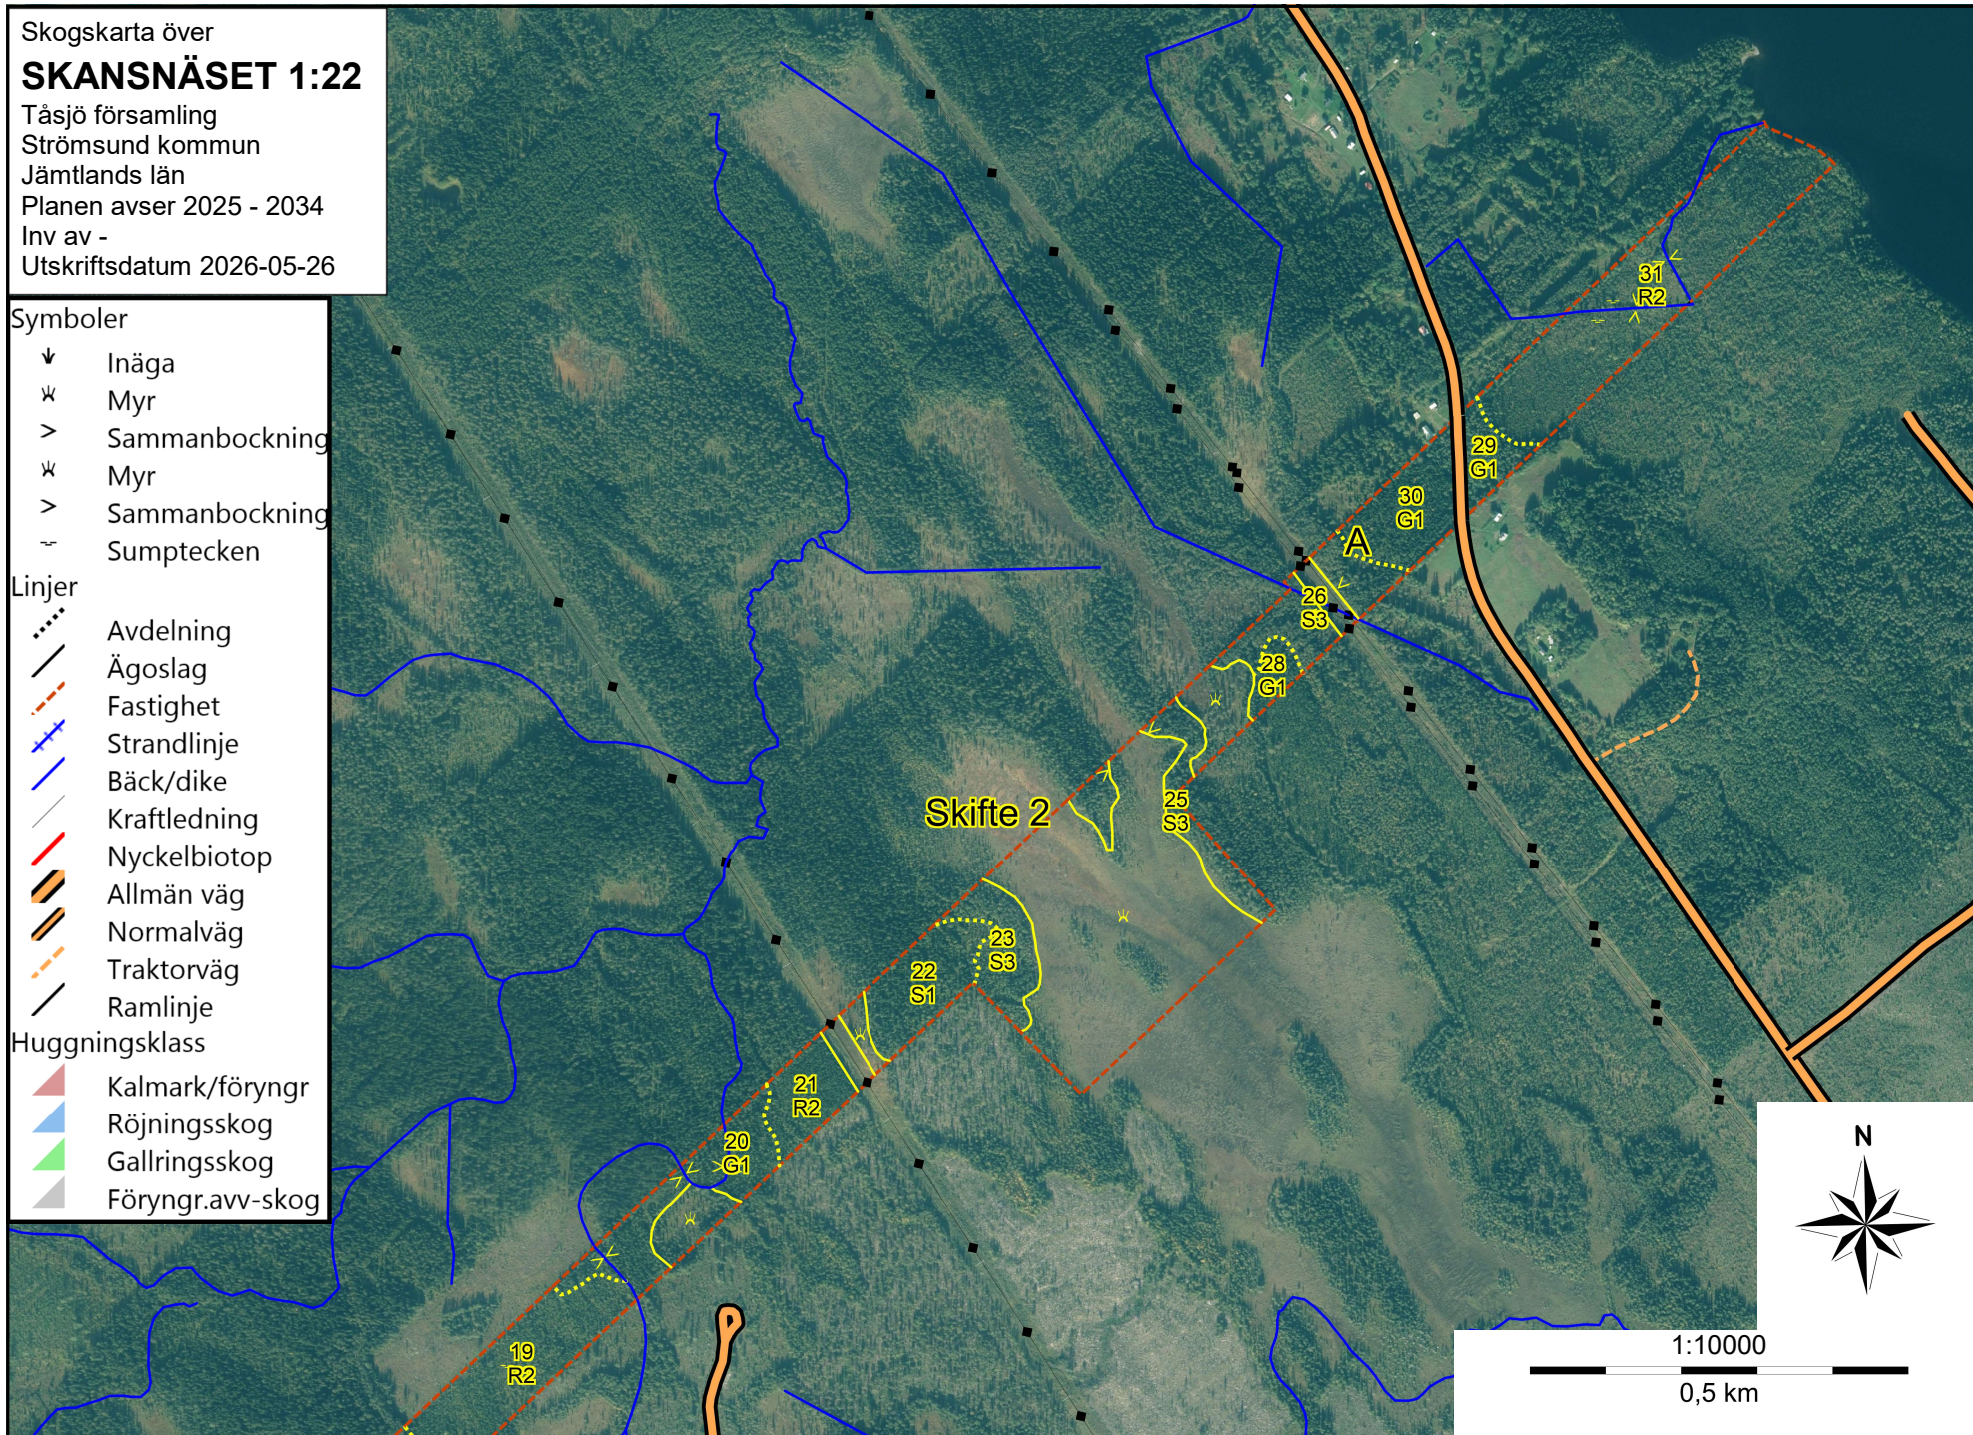

Skogskarta över
SKANSNÄSET 1:22

Tåsjö församling
Strömsund kommun
Jämtlands län
Planen avser 2025 - 2034
Inv av -
Utskriftsdatum 2026-05-26

Linjer ®

- Avdelning
- Ägoslag
- Fastighet
- Strandlinje
- Bäck/dike
- Kraftledning
- Nyckelbiotop
- Allmän väg
- Normalväg
- Traktorväg
- Ramlinje

Linjer

- ⋯ Avdelning
- Ägoslag
- - - Fastighet
- Strandlinje
- Bäck/dike
- Kraftledning
- Nyckelbiotop
- Allmän väg
- Normalväg
- Traktorväg
- Ramlinje

Huggningsklass

- △ Kalmark/föryngr
- △ Röjningsskog
- △ Gallringskog
- △ Föryngr.avv-skog

Skogskarta över
SKANSNÄSET 1:22
Tåsjö församling
Strömsund kommun
Jämtlands län
Planen avser 2025 - 2034
Inv av -
Utskriftsdatum 2026-05-26

Symboler

- ↓ Inäga
- ✖ Myr
- > Sammanbockning
- ✖ Myr
- > Sammanbockning
- ⊥ Sumptecken

Linjer

- ⋯ Avdelning
- Ägoslag
- - - Fastighet
- ⊕ Strandlinje
- Bäck/dike
- Kraftledning
- Nyckelbiotop
- Allmän väg
- Normalväg
- Traktorväg
- Ramlinje

Huggningsklass

- △ Kalmark/föryngr
- △ Röjningsskog
- △ Gallringsskog
- △ Föryngr.avv-skog