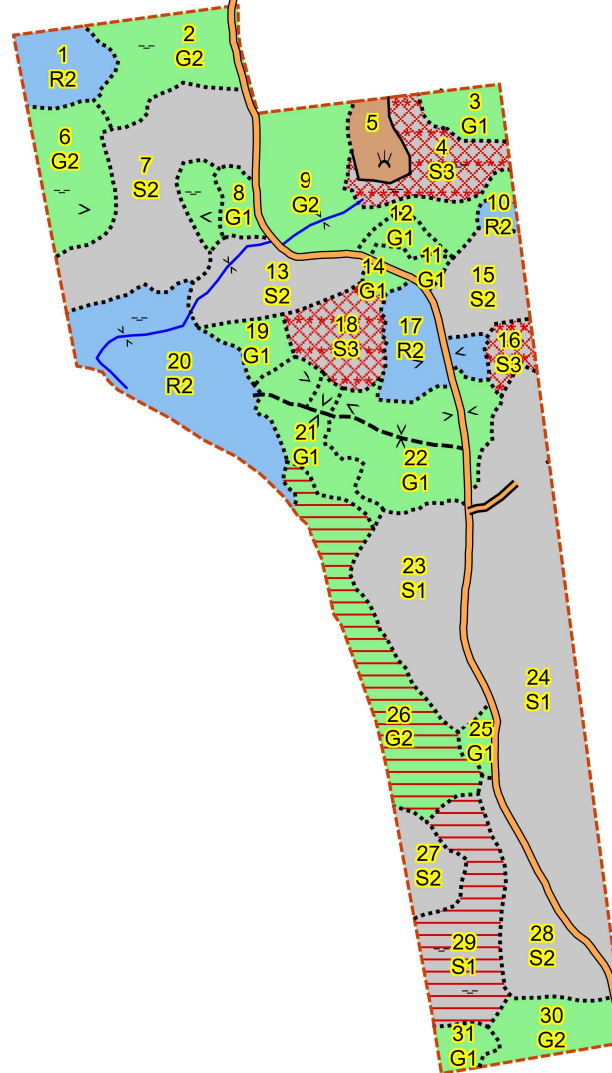

SKOGSKARTA

Plan Vinslöv 10:23
Församling Vinslöv
Kommun Hässleholm
Län Skåne län
Planen avser 2024 - 2033
Planläggare Gustav Forslund
Utskriftsdatum 2024-03-21

LUDVIG & CO

Mot Sjunkearöd

Mot Vinslöv

Symboler

- ✖ Myr
- Sumptecken
- > Sammanbockning

Linjer

- ⋯ Avdelning
- Ägoslag
- - - Fastighet
- Bäck/dike
- Allmän väg
- Huvudväg
- Normalväg
- Traktorväg

Målsättning (rastrerad)

- P-mål först. miljöh
- NV-mål orört

Huggningsklass

- ▲ Röjningsskog
- ▲ Gallringskog
- ▲ Föryngr.avv-skog

Ägoslag

- ▲ Myr