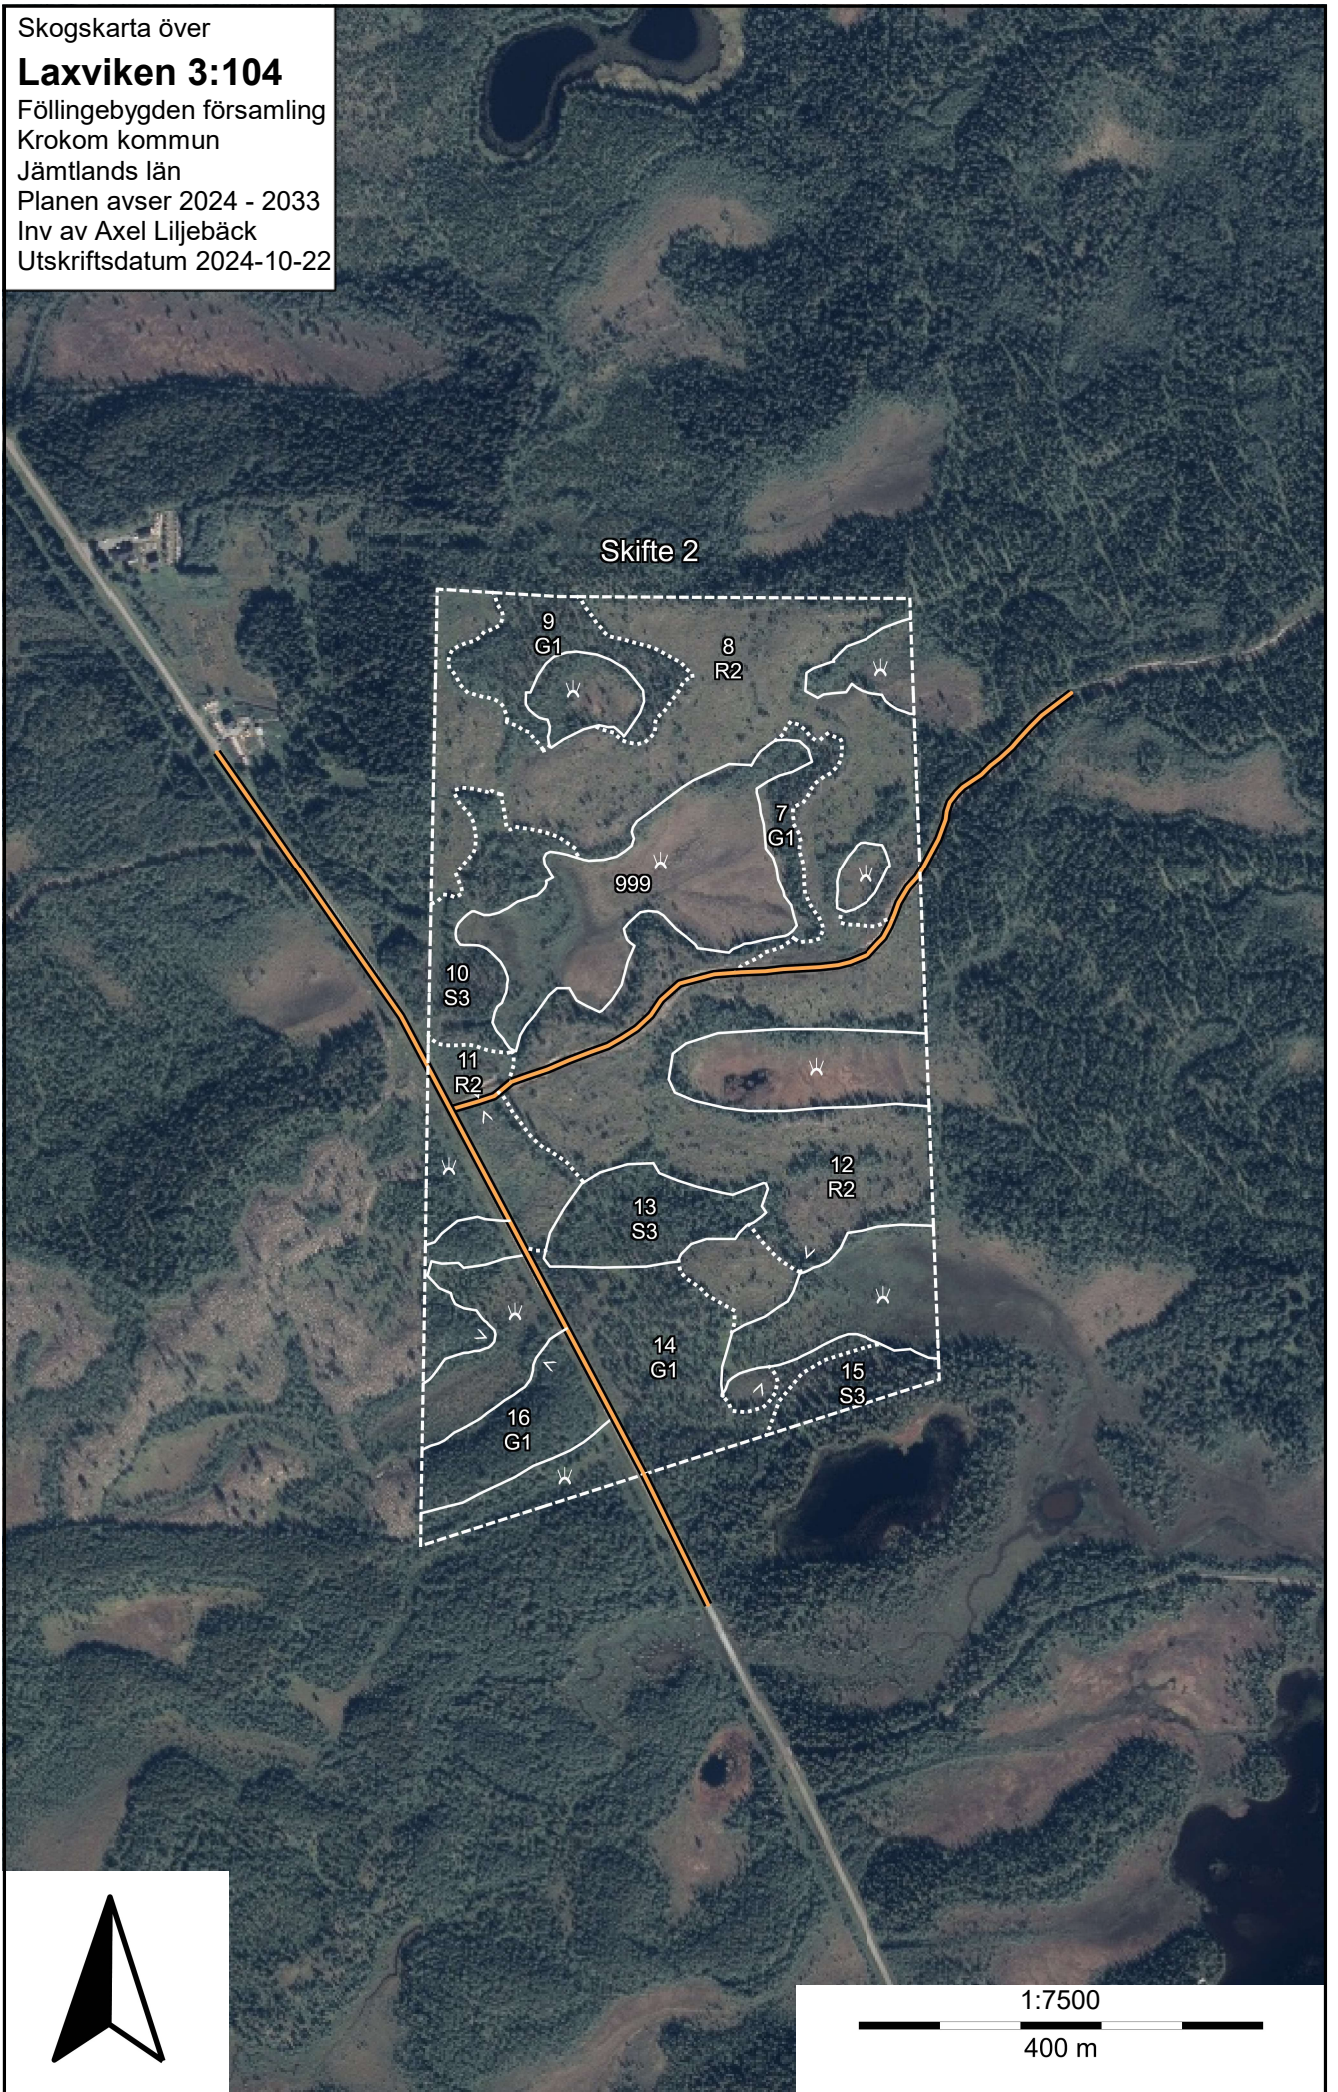

Skogskarta över

Laxviken 3:104

Föllingebygden församling

Krokom kommun

Jämtlands län

Planen avser 2024 - 2033

Inv av Axel Liljebäck

Utskriftsdatum 2024-10-22