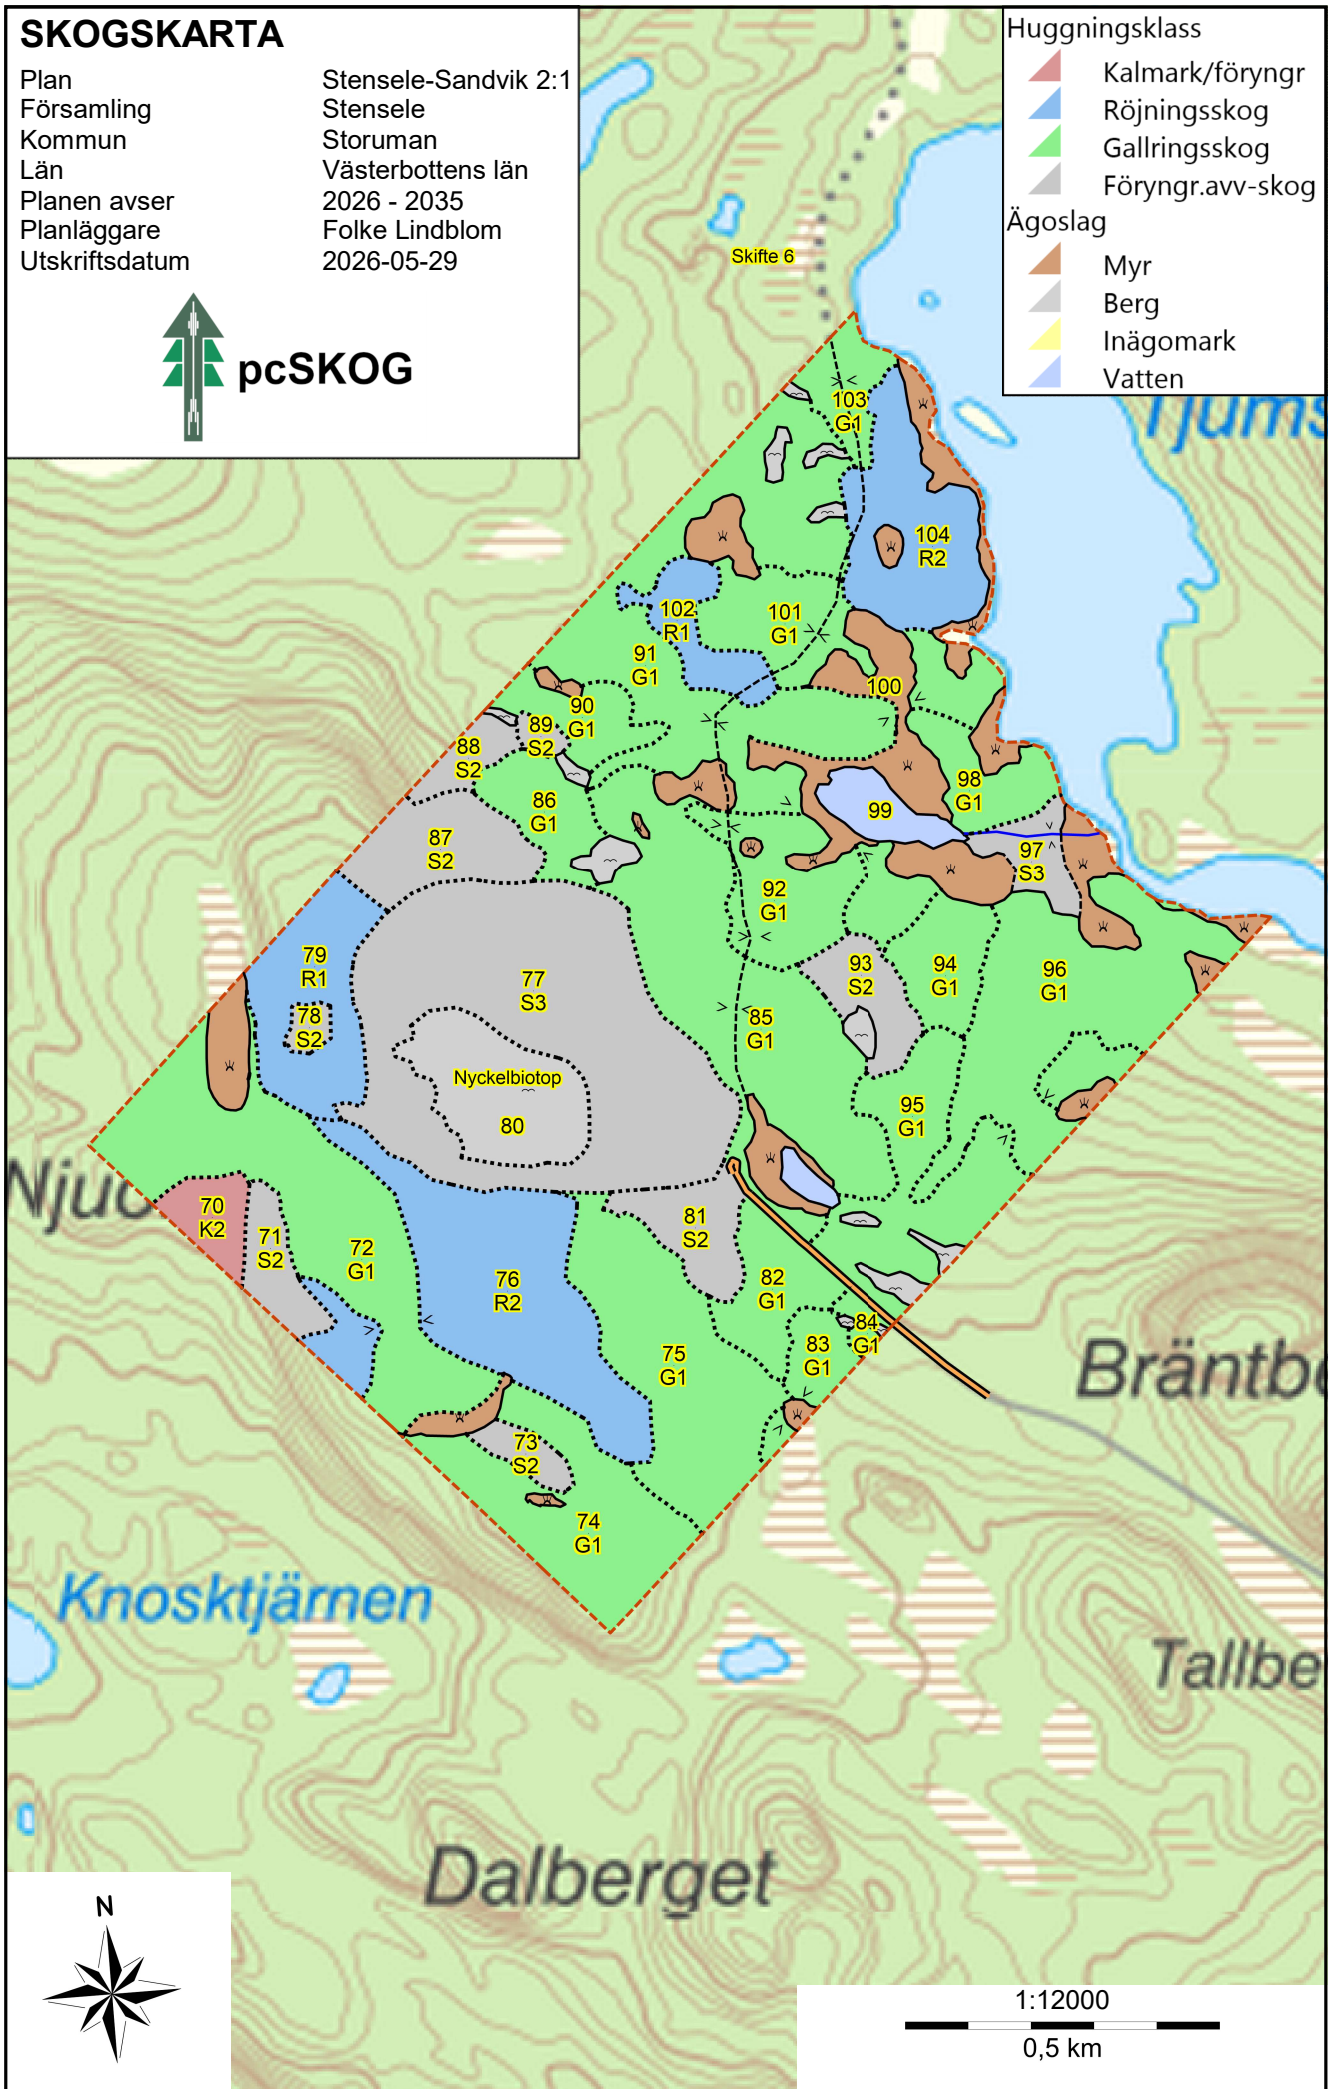

SKOGSKARTA

Plan
Församling
Kommun
Län
Planen avser
Planläggare
Utskriftsdatum

Stensele-Sandvik 2:1
Stensele
Storuman
Västerbottens län
2026 - 2035
Folke Lindblom
2026-05-29

pcSKOG

Huggningsklass

- Kalmark/föryngr
- Röjningsskog
- Gallringsskog
- Föryngr.avv-skog

Ägoslag

- Myr
- Berg
- Inägomark
- Vatten

SKOGSKARTA

Plan
Församling
Kommun
Län
Planen avser
Planläggare
Utskriftsdatum

Stensele-Sandvik 2:1
Stensele
Storuman
Västerbottens län
2026 - 2035
Folke Lindblom
2026-05-29

Huggningsklass

- Kalmark/föryngr
- Röjningsskog
- Gällringsskog
- Föryngr.avv-skog

Ägoslag

- Myr
- Berg
- Inägomark
- Vatten