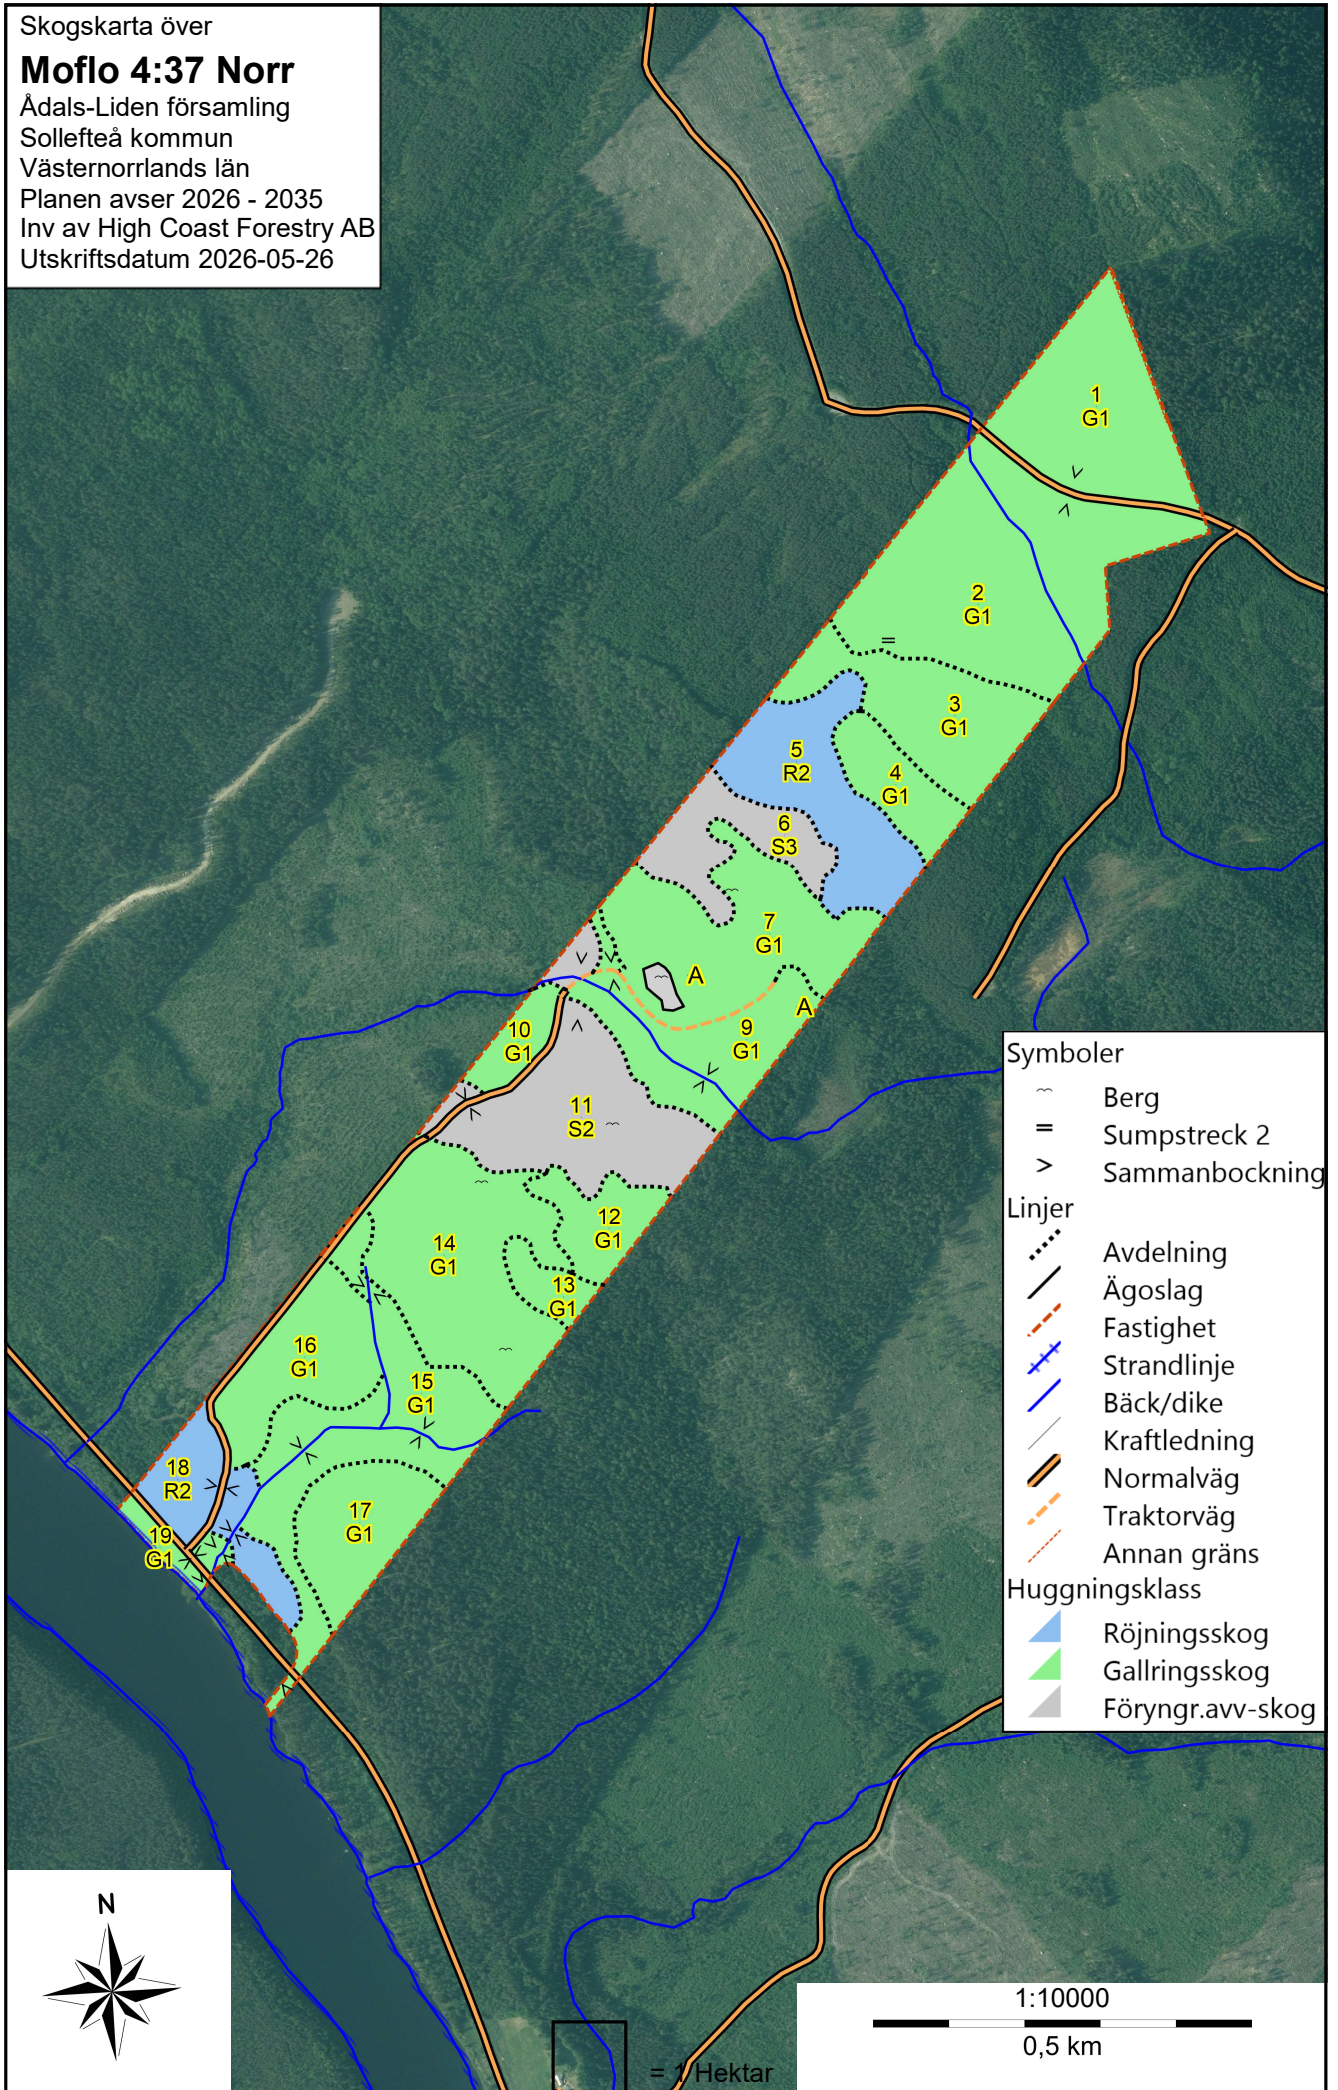

Skogskarta över

# Moflo 4:37 Norr

Ådals-Liden församling

Sollefteå kommun

Västernorrlands län

Planen avser 2026 - 2035

Inv av High Coast Forestry AB

Utskriftsdatum 2026-05-26

= 1 Hektar

1:10000

0,5 km