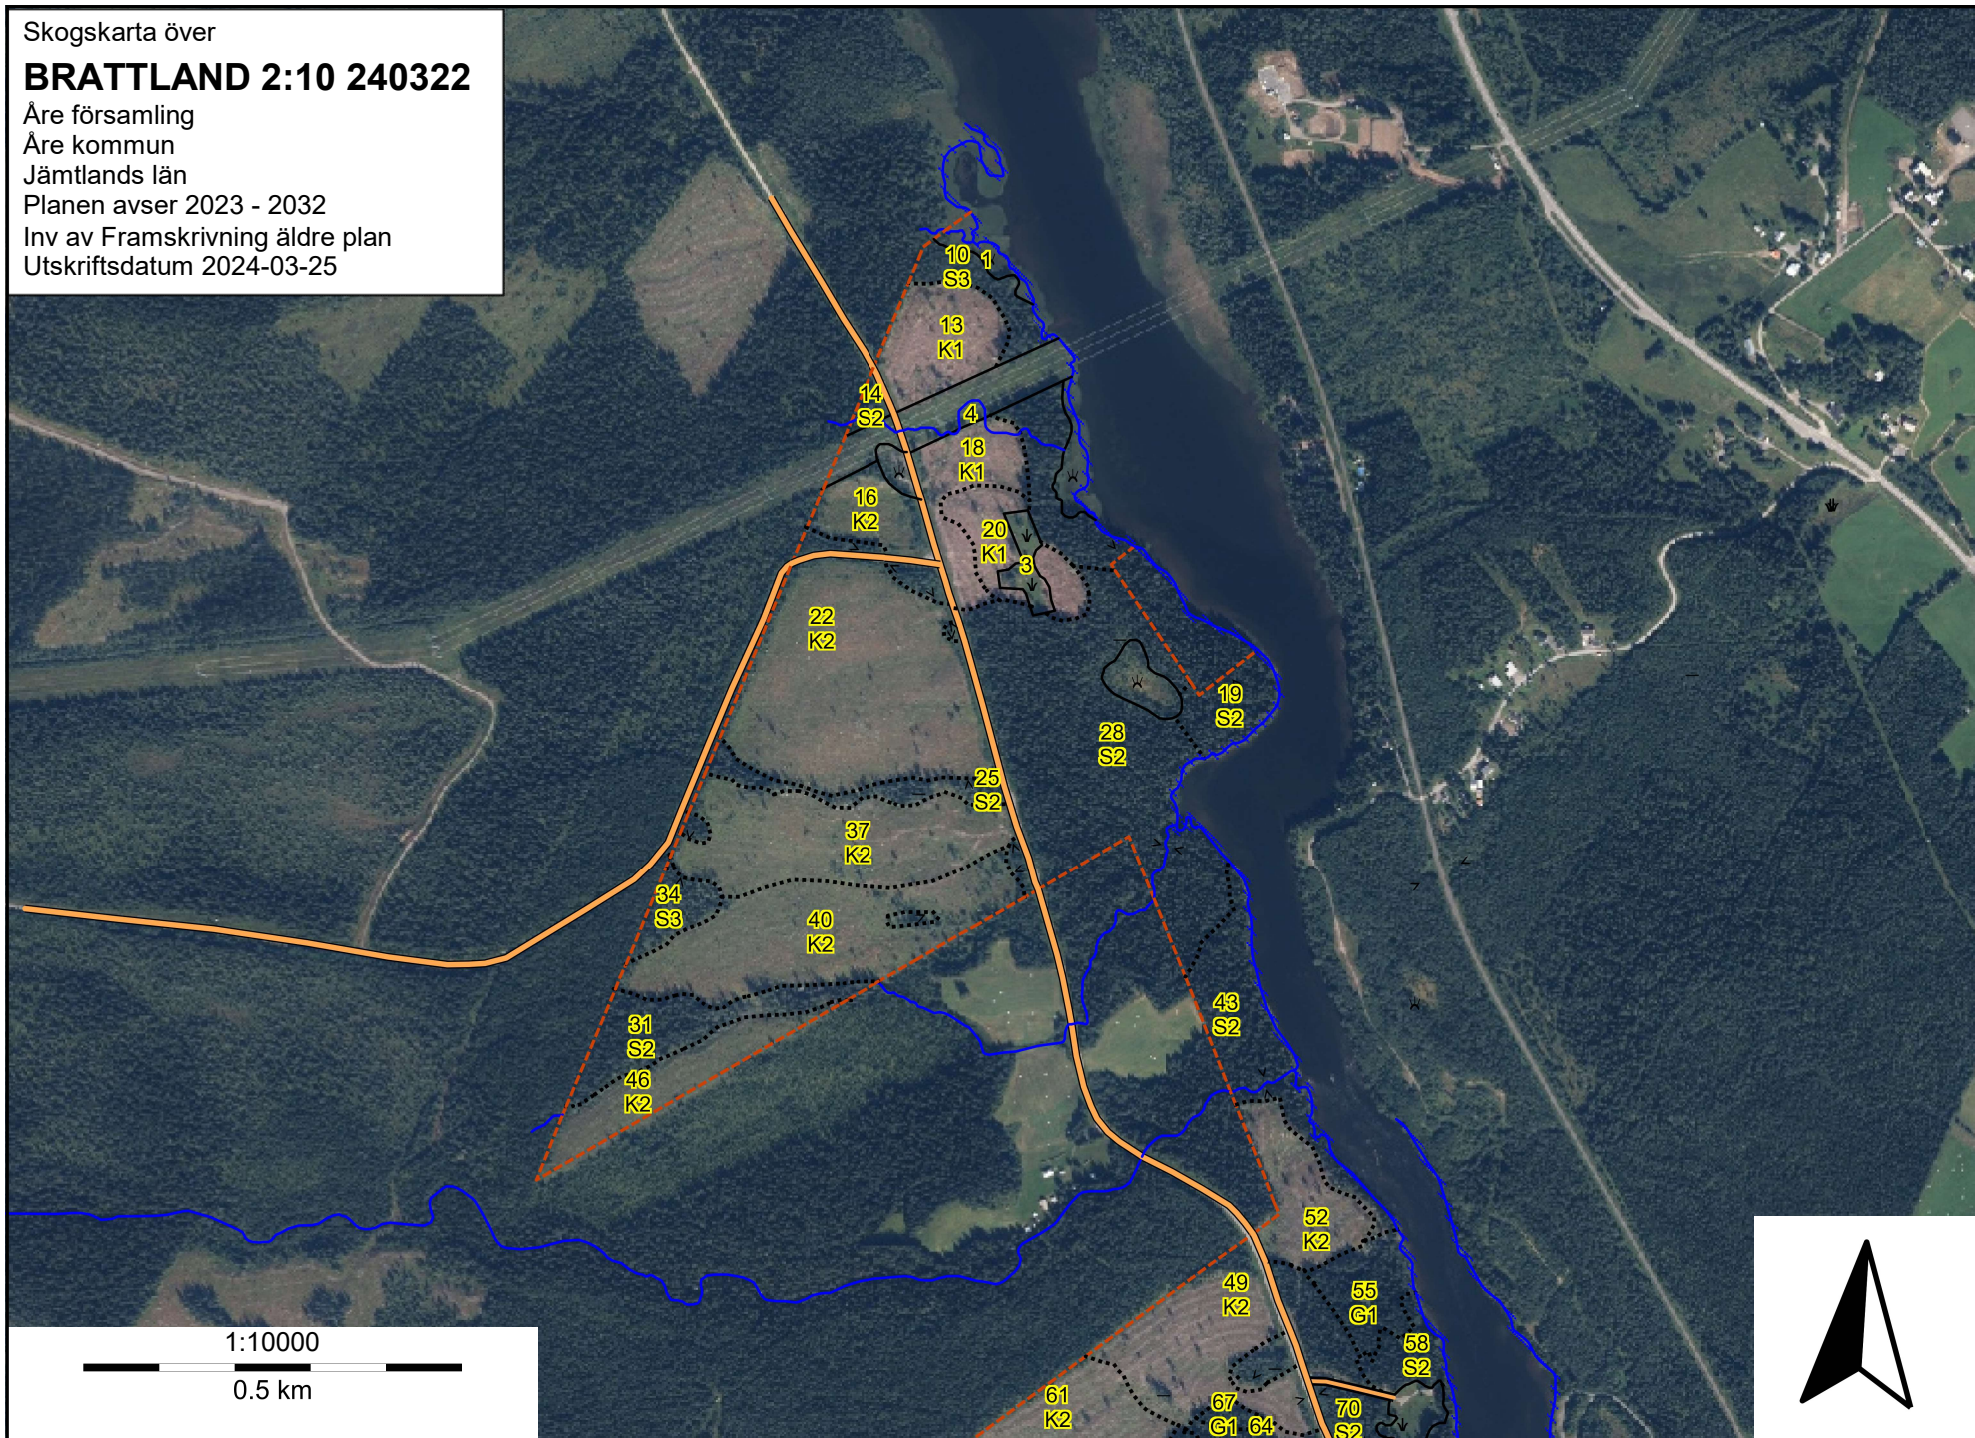

Skogskarta över

BRATTLAND 2:10 240322

Åre församling

Åre kommun

Jämtlands län

Planen avser 2023 - 2032

Inv av Framskrivning äldre plan

Utskriftsdatum 2024-03-25

Skogskarta över

BRATTLAND 2:10 240322

Äre församling

Äre kommun

Jämtlands län

Planen avser 2023 - 2032

Inv av Framskrivning äldre plan

Utskriftsdatum 2024-03-25