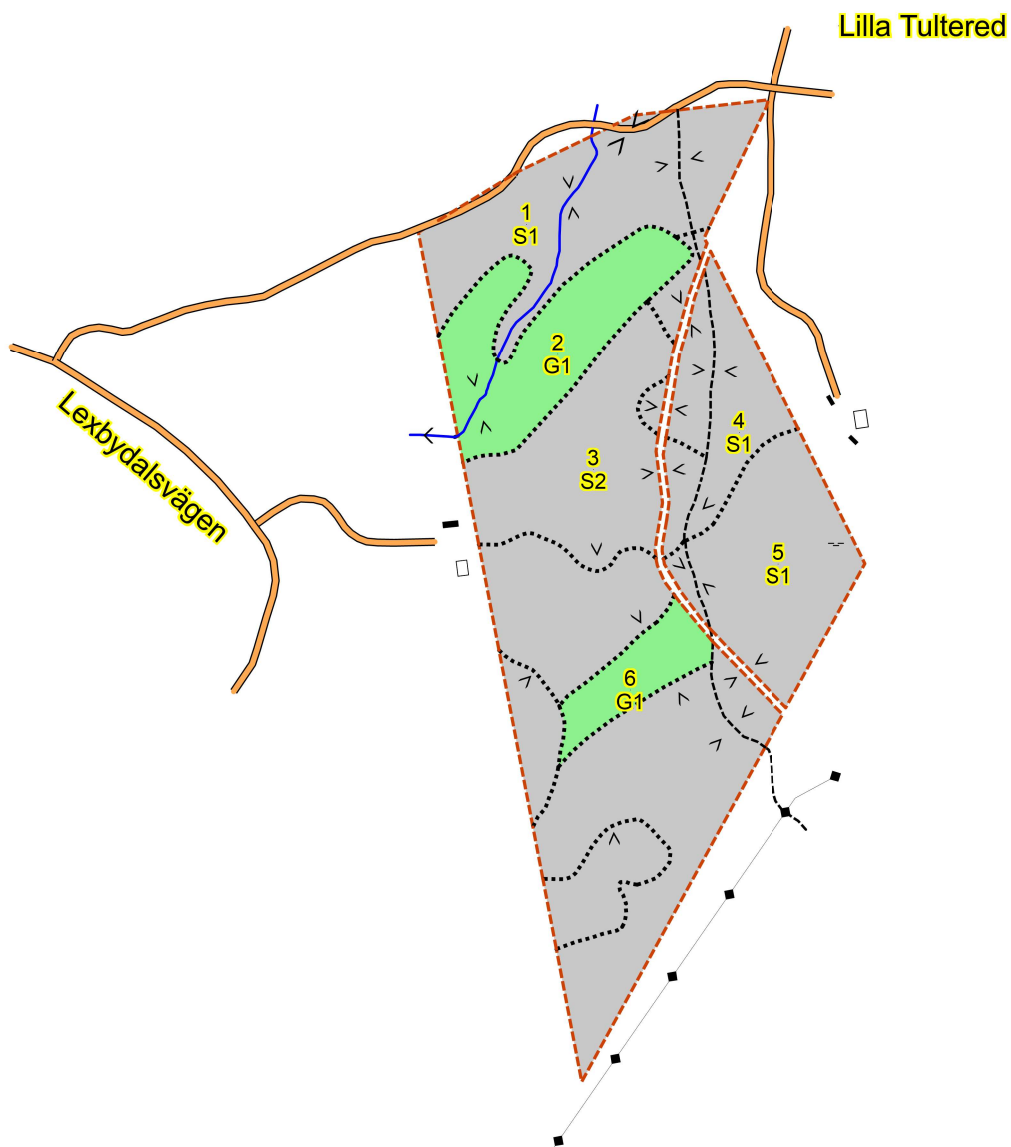

SKOGSKARTA

Plan LEXBY 3:30
Församling Partille
Kommun Partille
Län Västra Götalands län
Planen avser 2026 - 2035

Huggningsklass
▲ Gallringsskog
▲ Föryngr.avv-skog