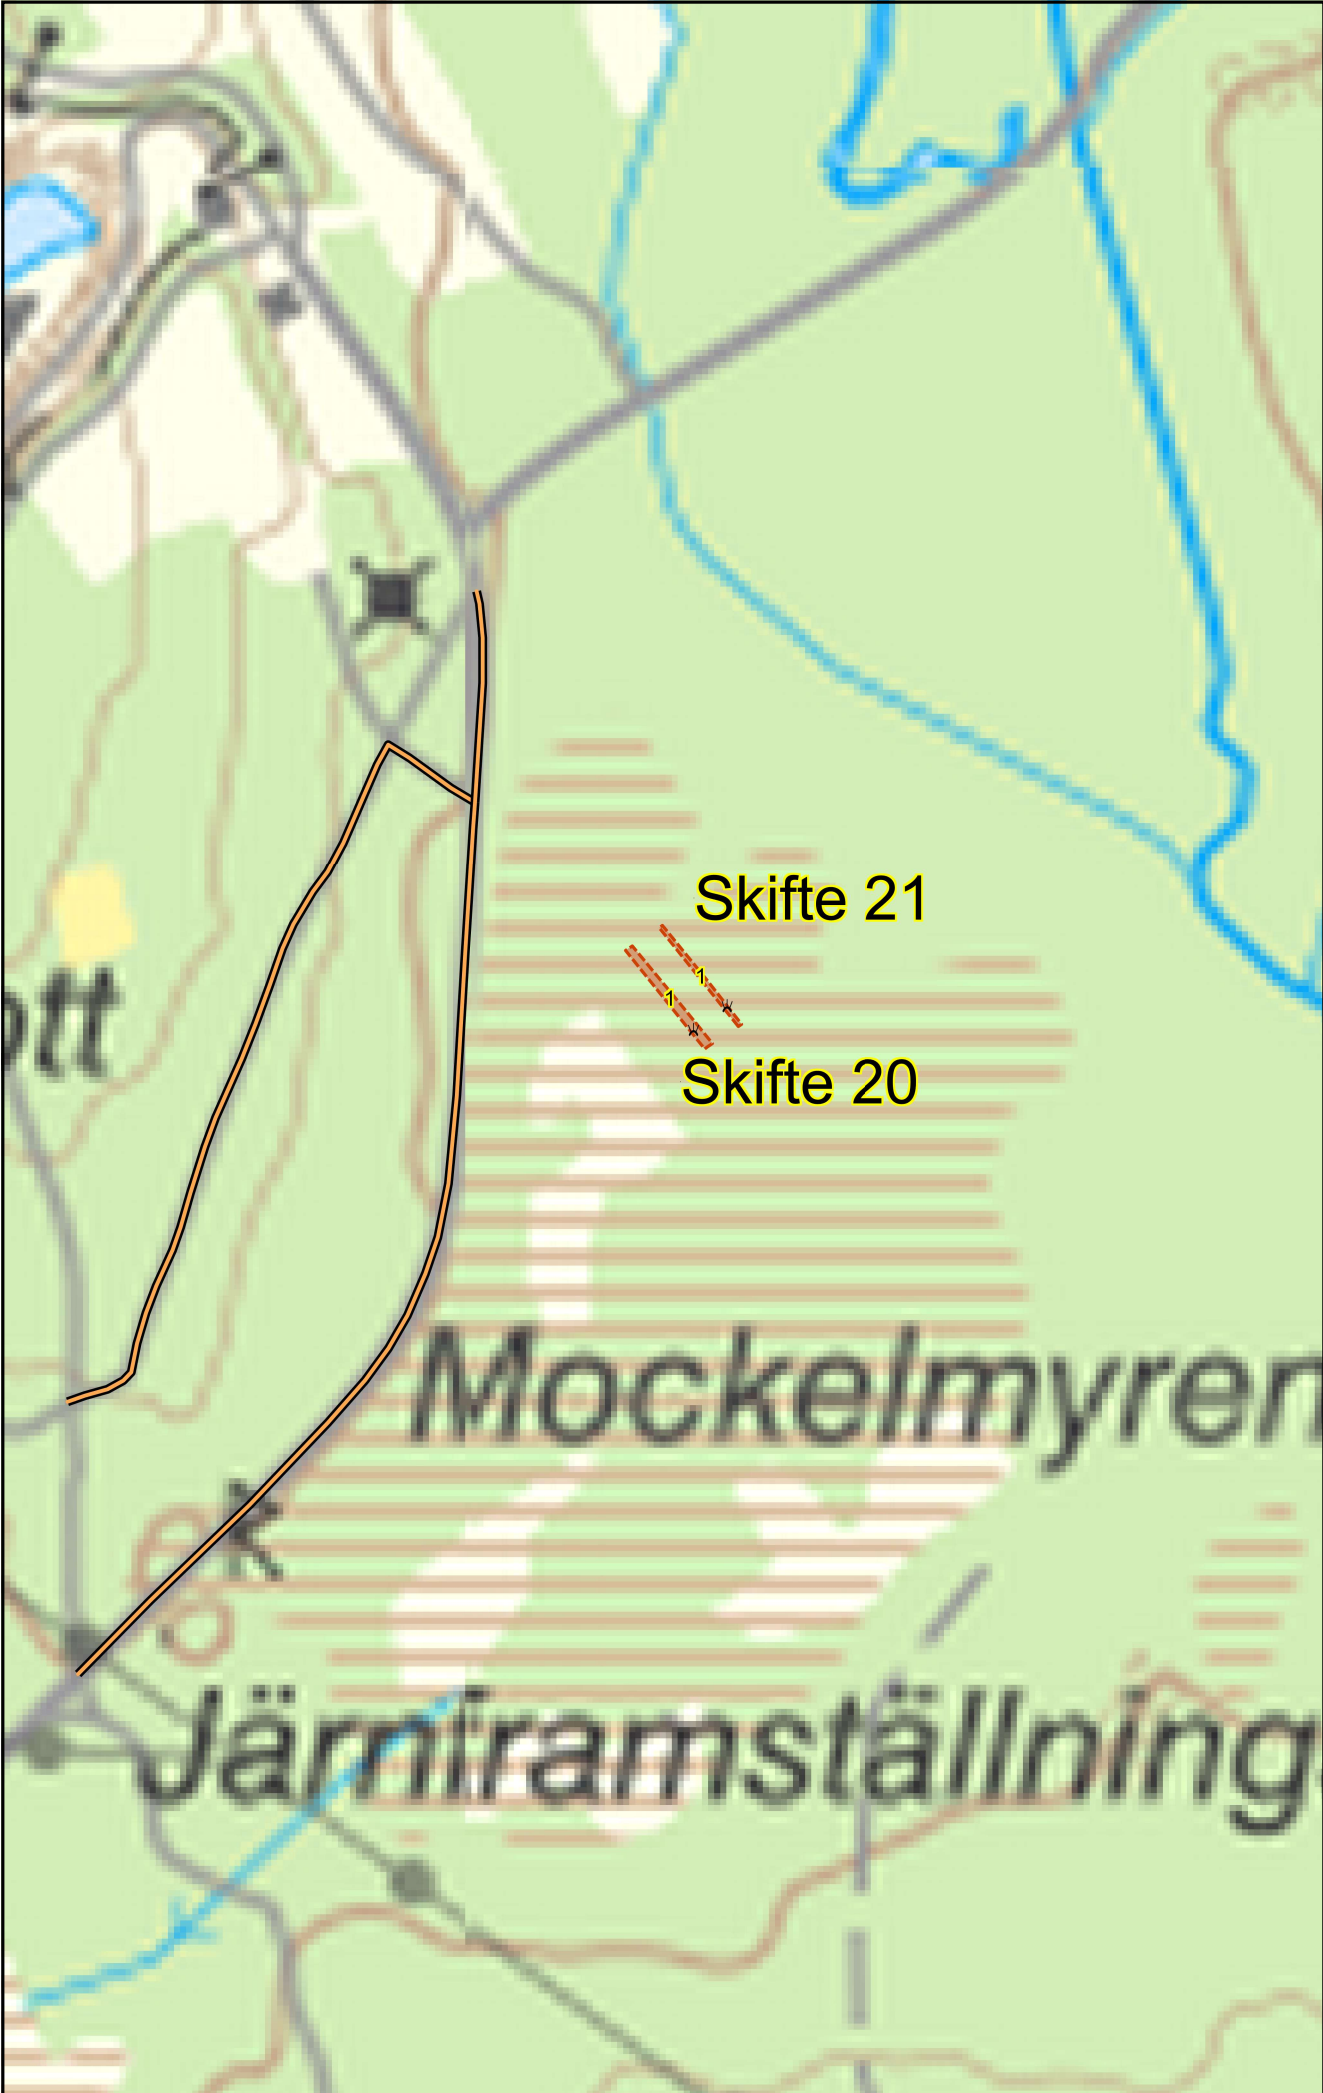

Skifte 21

Skifte 20

Mockelmyren

Jämramställning