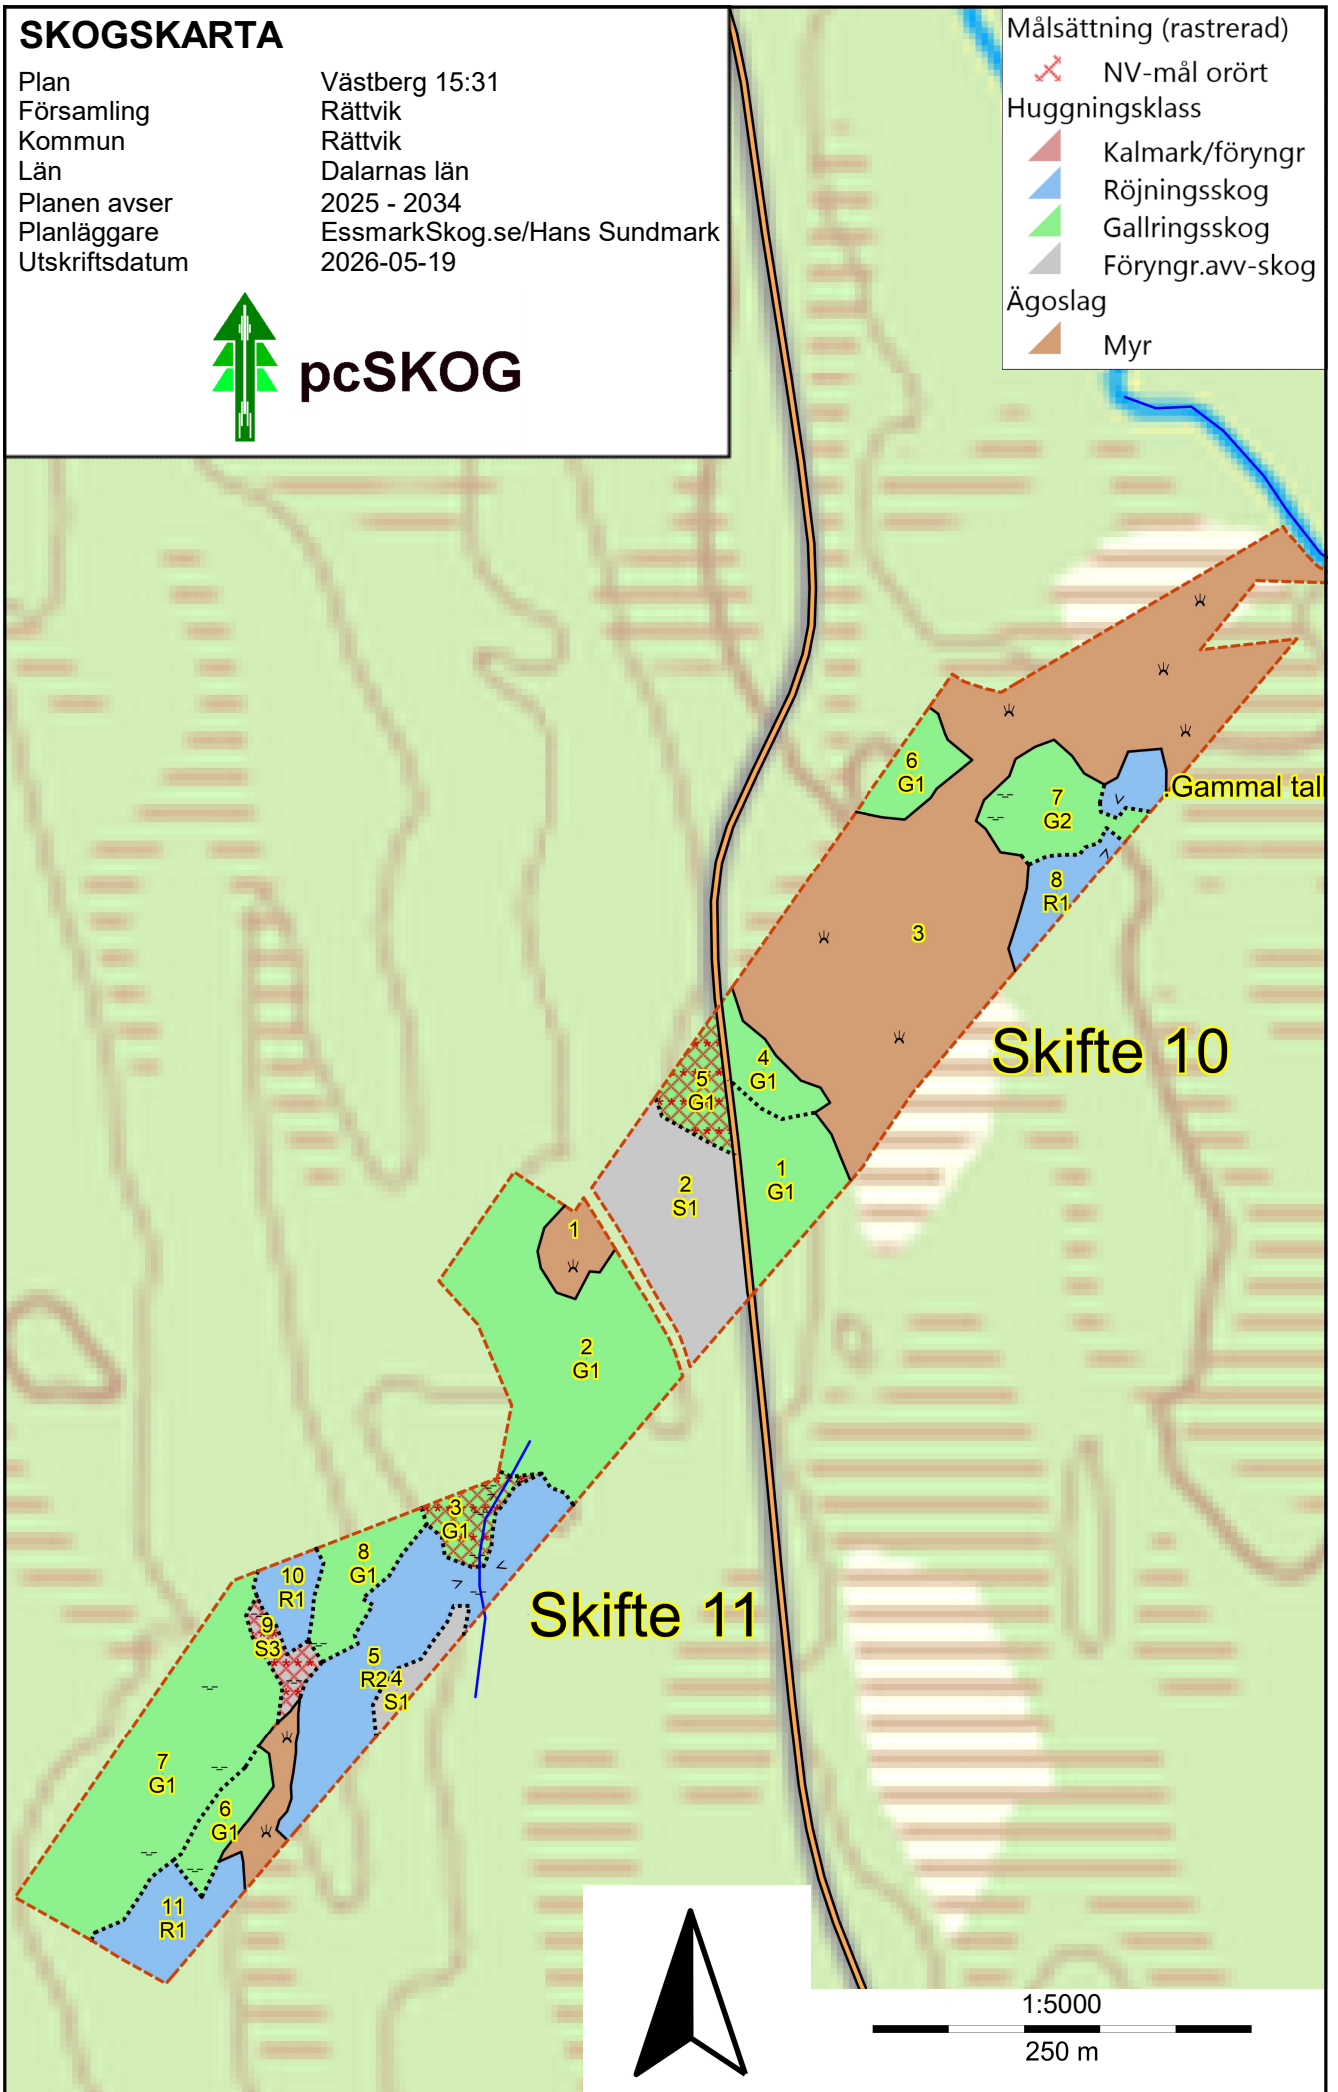

# SKOGSKARTA

Plan  
Församling  
Kommun  
Län

Västberg 15:31  
Rättvik  
Rättvik  
Dalarnas län

# SKOGSKARTA

Plan  
Församling  
Kommun  
Län  
Planen avser  
Planläggare  
Utskriftsdatum

Västberg 15:31  
Rättvik  
Rättvik  
Dalarnas län  
2025 - 2034  
EssmarkSkog.se/Hans Sundmark  
2026-05-19

pcSKOG

Målsättning (rastrerad)

 NV-mål orört

Huggningsklass

 Kalmark/föryngr

 Röjningsskog

 Gallringsskog

 Föryngr.avv-skog

Ägoslag

 Myr

Skifte 21

Skifte 20

Mockelmyren

Jämramställning