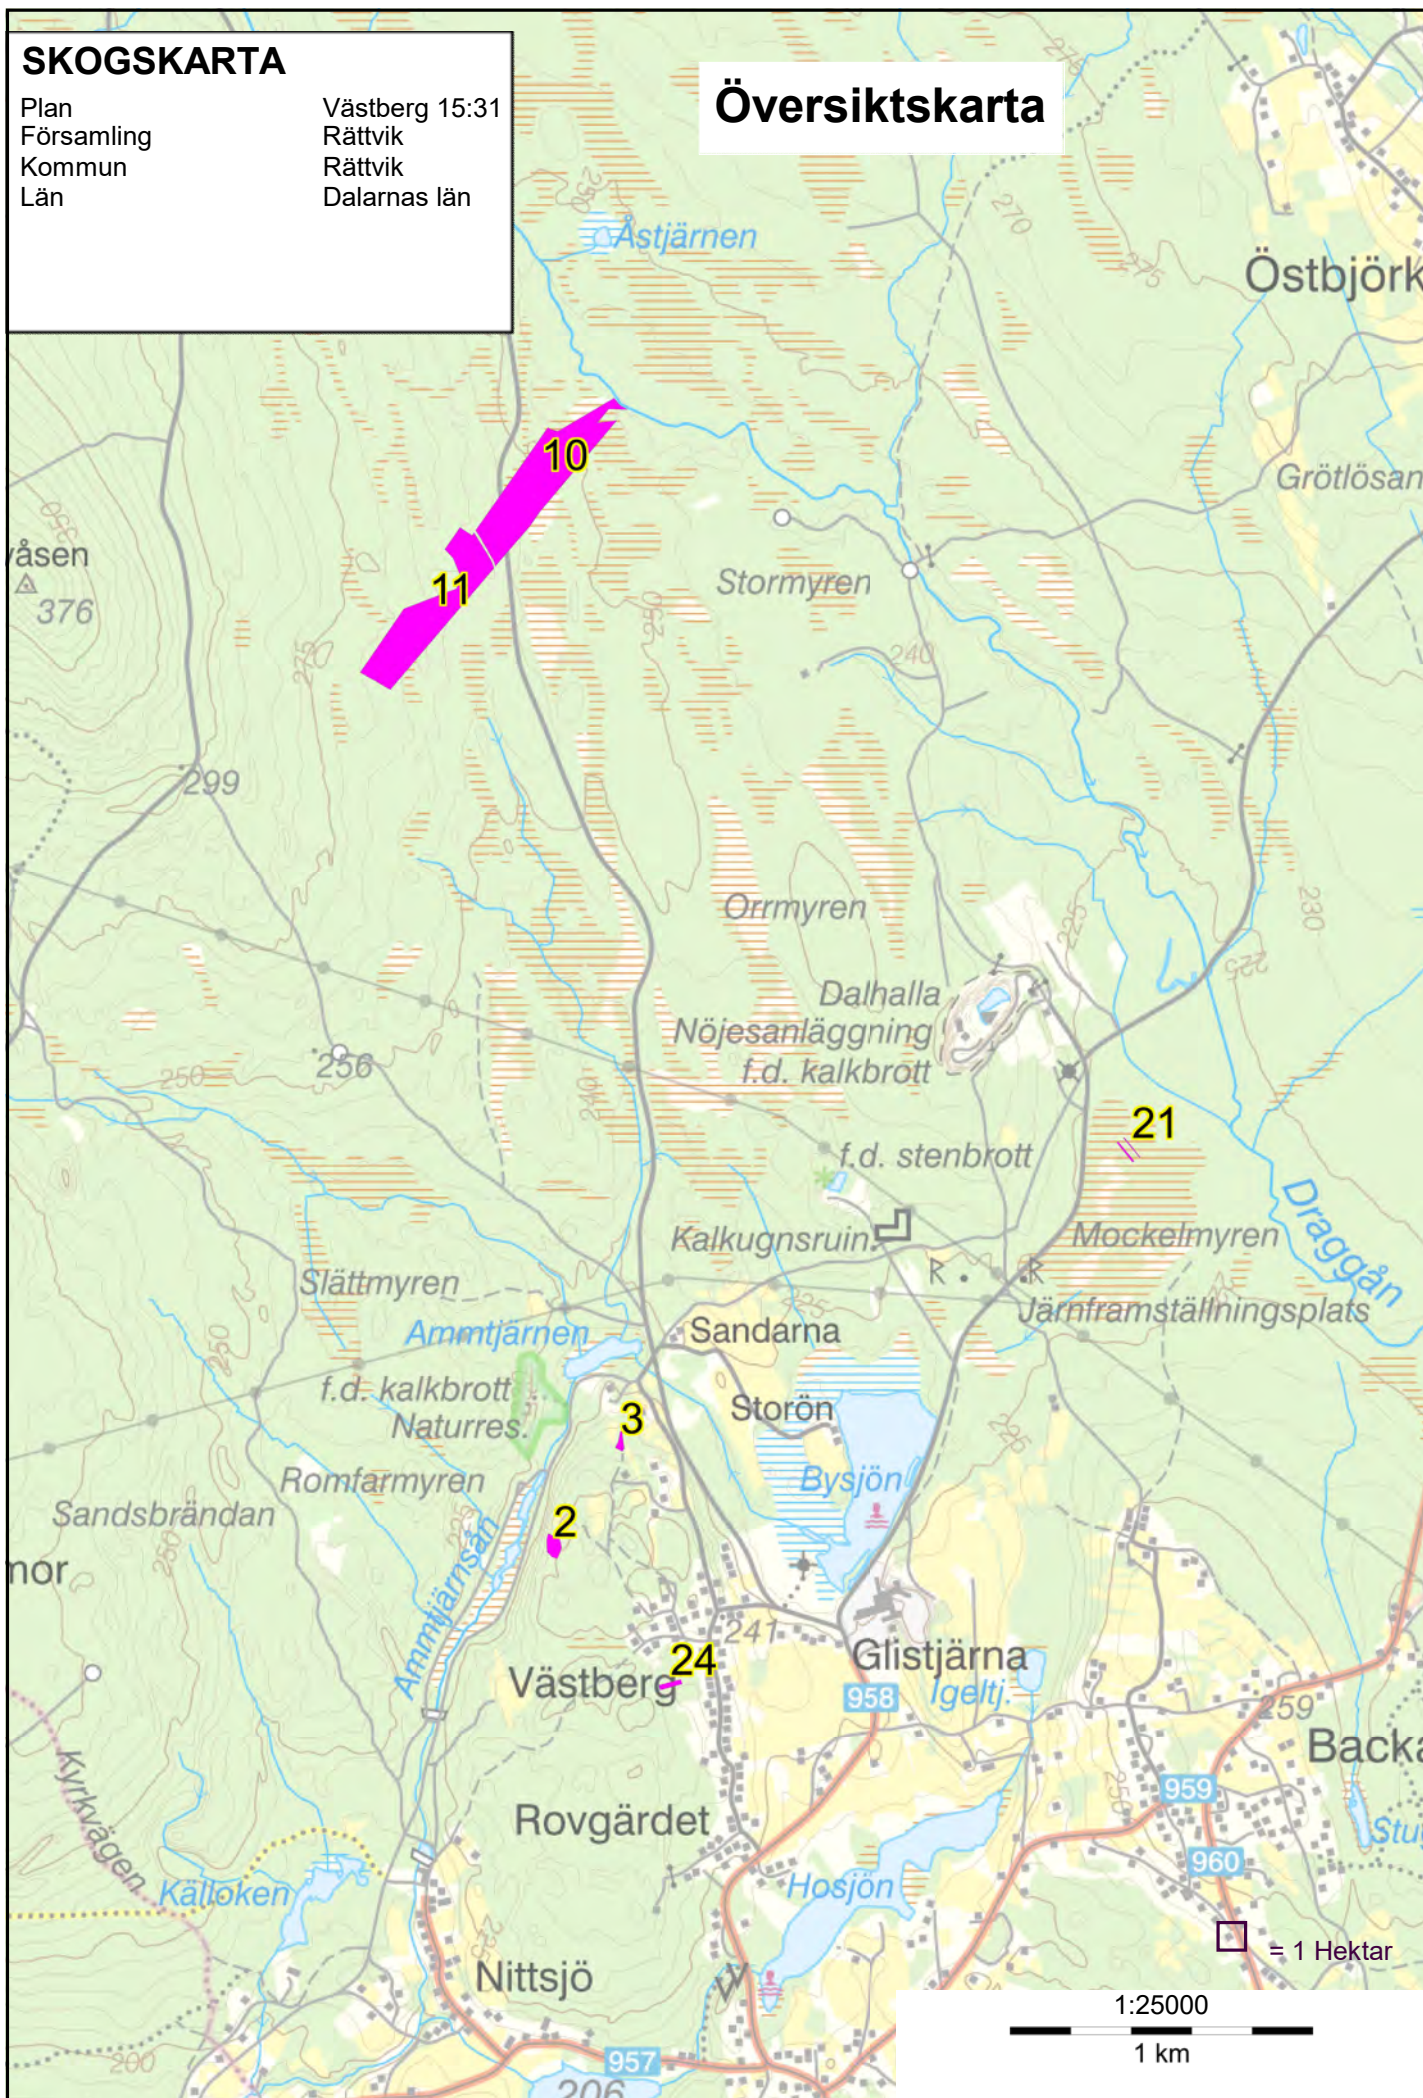

# SKOGSKARTA

Plan  
Församling  
Kommun  
Län

Västberg 15:31  
Rättvik  
Rättvik  
Dalarnas län

# Översiktskarta

□ = 1 Hektar

# SKOGSKARTA

Plan  
Församling  
Kommun  
Län  
Planen avser  
Planläggare  
Utskriftsdatum

Västberg 15:31  
Rättvik  
Rättvik  
Dalarnas län  
2025 - 2034  
EssmarkSkog.se/Hans Sundmark  
2026-05-19

pcSKOG