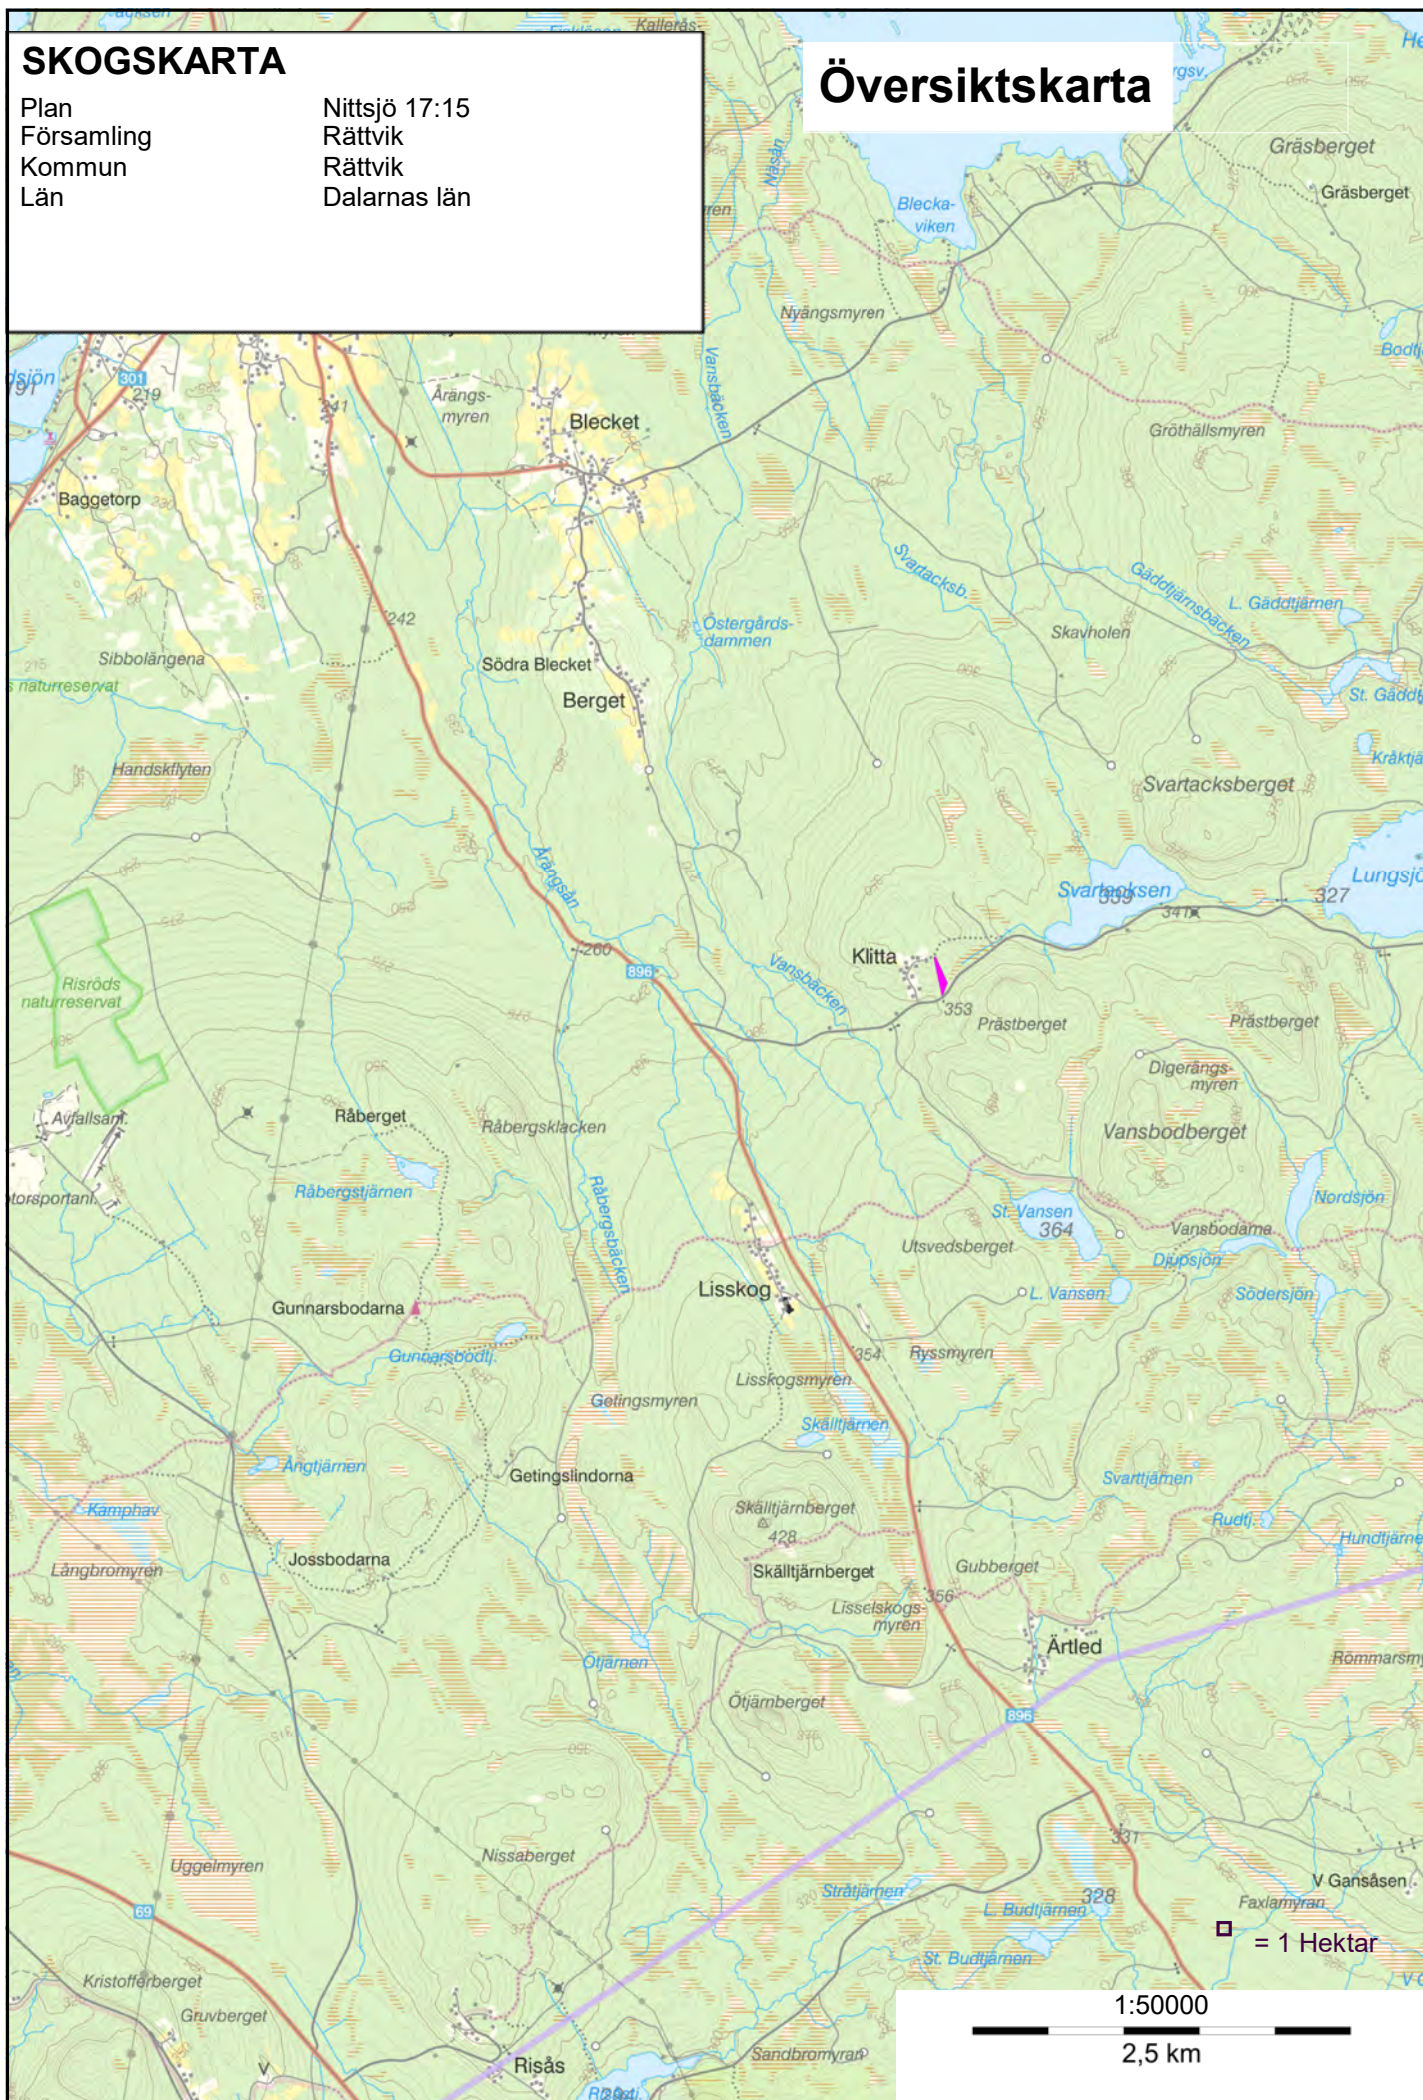

SKOGSKARTA

Plan
Församling
Kommun
Län

Nittsjö 17:15
Rättvik
Rättvik
Dalarnas län

Översiktskarta

SKOGSKARTA

Plan
Församling
Kommun
Län
Planen avser
Planläggare
Utskriftsdatum

Nittsjö 17:15
Rättvik
Rättvik
Dalarnas län
2025 - 2034
Essmark Skog/Hans Sundmark
2026-05-19