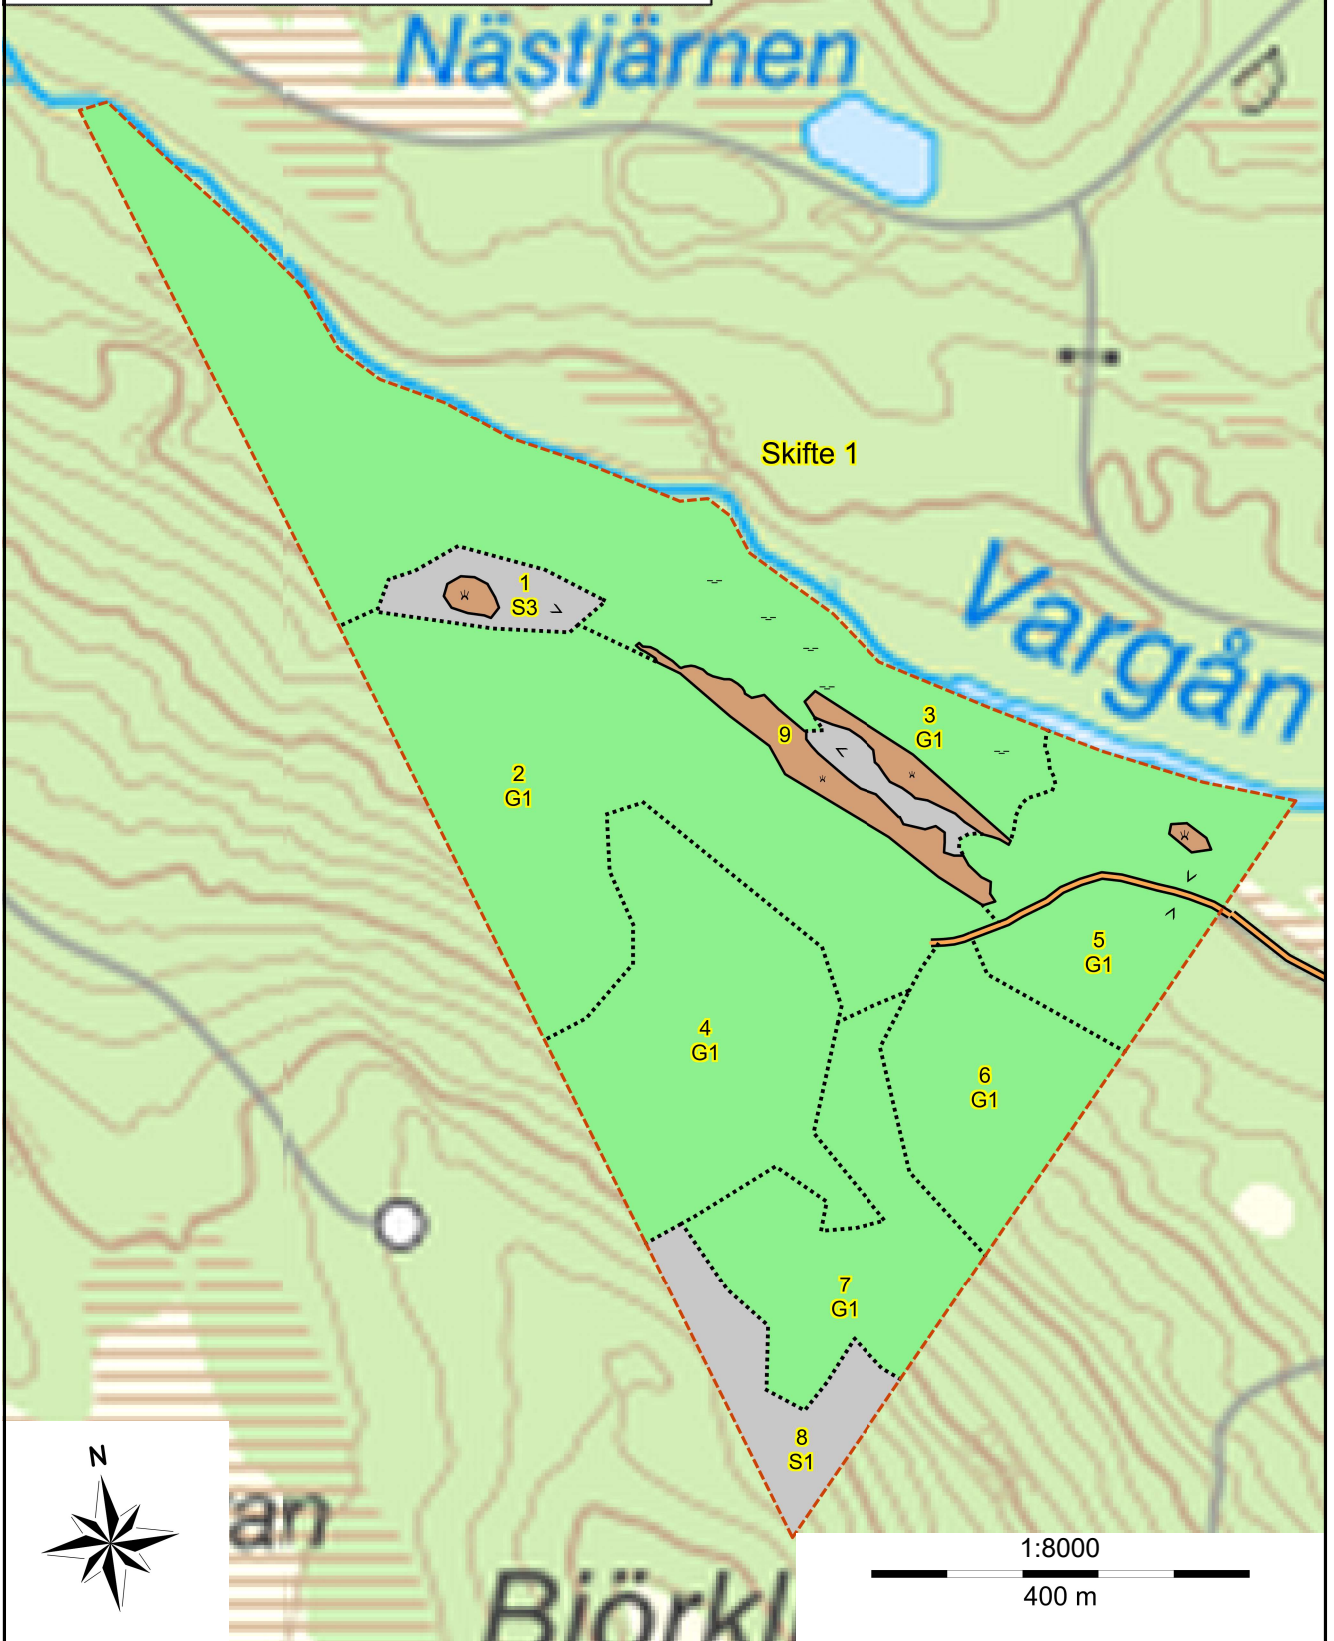

SKOGSKARTA

Plan Örträsk 52:2
Församling Lycksele
Kommun Lycksele
Län Västerbottens län
Planen avser 2024 - 2033
Planläggare Foran Forest AB Gunnar Sjölund
Utskriftsdatum 2024-09-03

Huggningsklass	
	Gallringsskog
	Föryngr.avv-skog

Ägoslag

	Myr
	Inägomark

SKOGSKARTA

Plan Örträsk 52:2
Församling Lycksele
Kommun Lycksele
Län Västerbottens län
Planen avser 2024 - 2033
Planläggare Foran Forest AB Gunnar Sjölund
Utskriftsdatum 2024-09-03