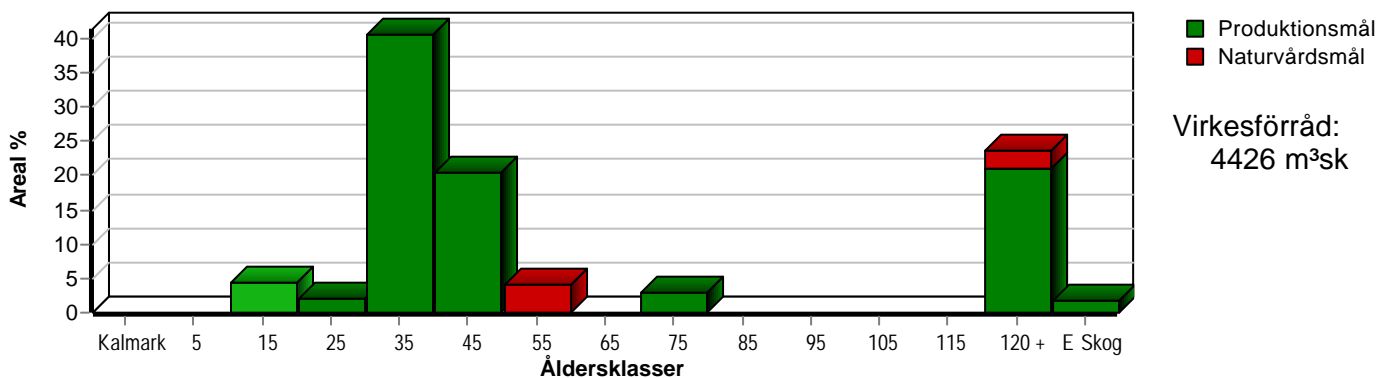

Skogens fördelning på åldersklasser

Åldersklass	Areal		Virkesförråd				
	ha	%	Totalt m ³ sk	m ³ sk /ha	Tall %	Gran %	Löv %
Kalmark							
- 9 år							
10 - 19	1,1	5	38	35	10	50	40
20 - 29	0,5	2	25	50		10	90
30 - 39	9,9	41	1051	106	40	32	28
40 - 49	5,0	20	743	149		39	61
50 - 59	1,0	4	180	180		60	40
60 - 69							
70 - 79	0,7	3	126	180		30	70
80 - 89							
90 - 99							
100 - 109							
110 - 119							
120 +	5,8	24	2242	387	58	39	3
Lågprodkog(E)	0,4	2	21	52		40	60
ÖF/Skikt							
Summa/Medel	24,4	100	4426	181	39	38	23

Arefördelning, aktuell

Arefördelning, om 10 år (förutsatt att föreslagna åtgärder utförs)