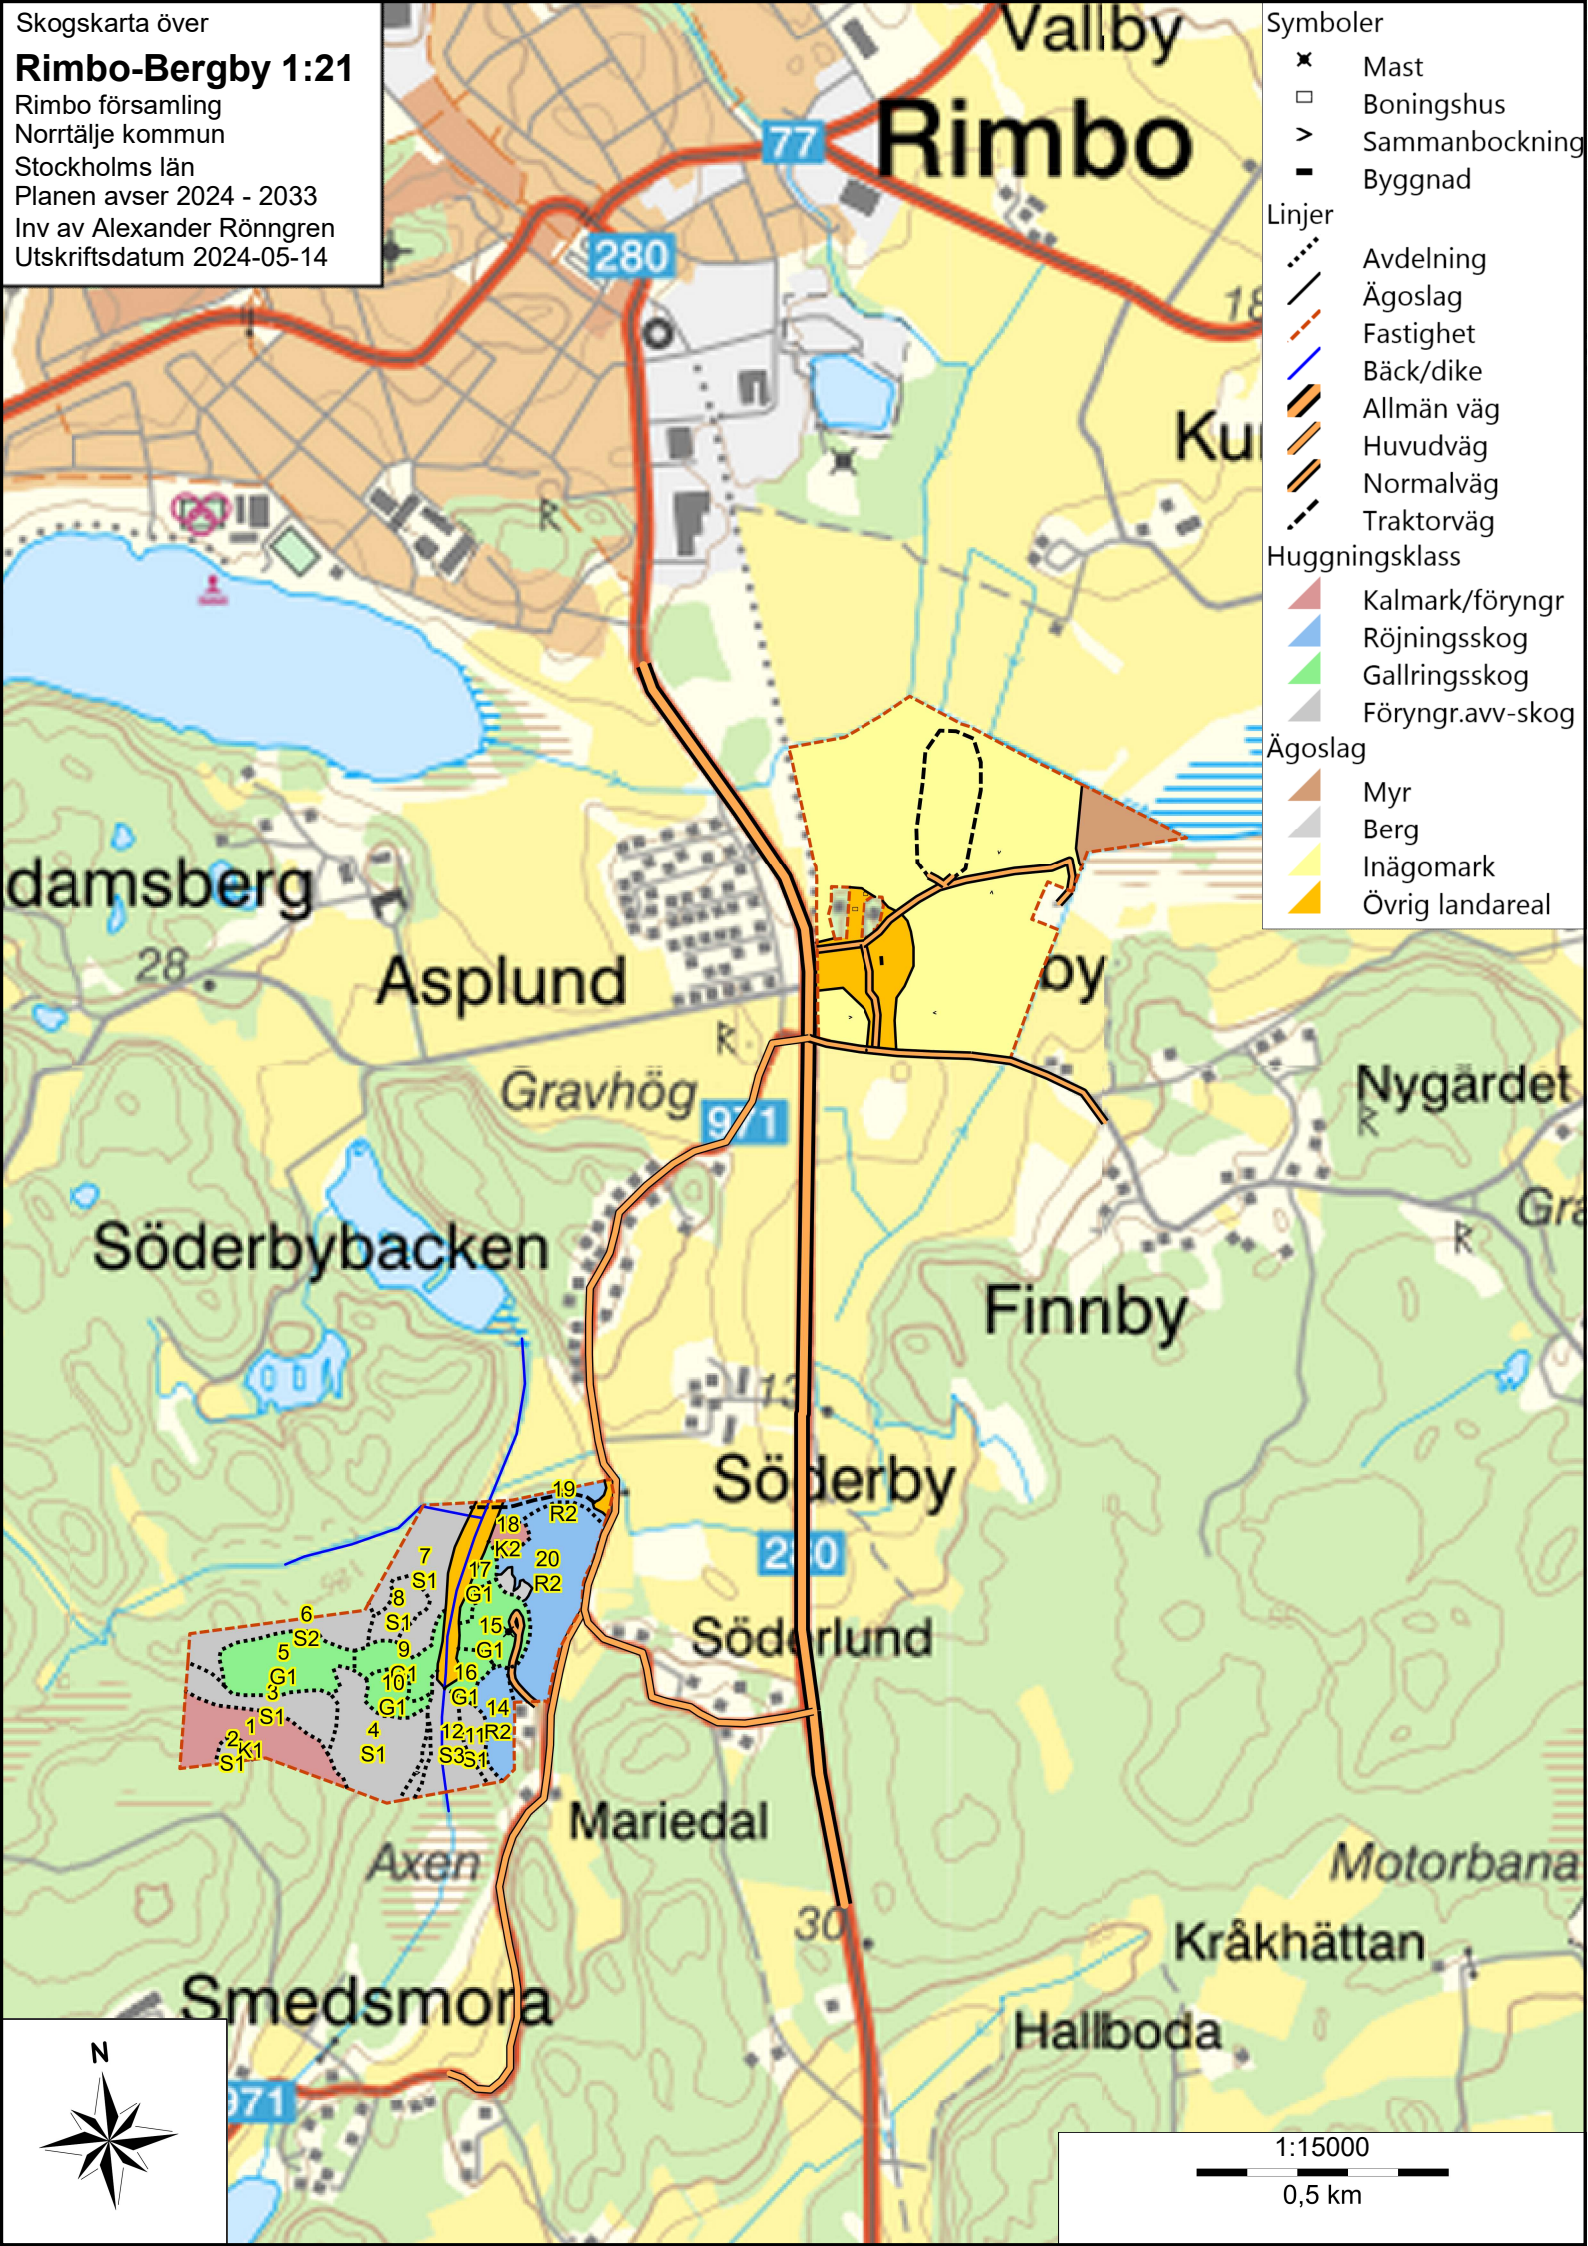

Skogskarta över
Rimbo-Bergby 1:21
 Rimbo församling
 Norrtälje kommun
 Stockholms län
 Planen avser 2024 - 2033
 Inv av Alexander Rönngren
 Utskriftsdatum 2024-05-14

- Symboler**
- ✕ Mast
 - Boningshus
 - > Sammanbockning
 - Byggnad
- Linjer**
- ⋯ Avdelning
 - Ägoslag
 - - - Fastighet
 - Bäck/dike
 - ▨ Allmän väg
 - ▨ Huvudväg
 - ▨ Normalväg
 - ⋯ Traktorväg
- Huggningsklass**
- ▨ Kalmark/föryngr
 - ▨ Röjningsskog
 - ▨ Gallringskog
 - ▨ Föryngr.avv.-skog
- Ägoslag**
- ▨ Myr
 - ▨ Berg
 - ▨ Inägomark
 - ▨ Övrig landareal

1:15000
 0,5 km