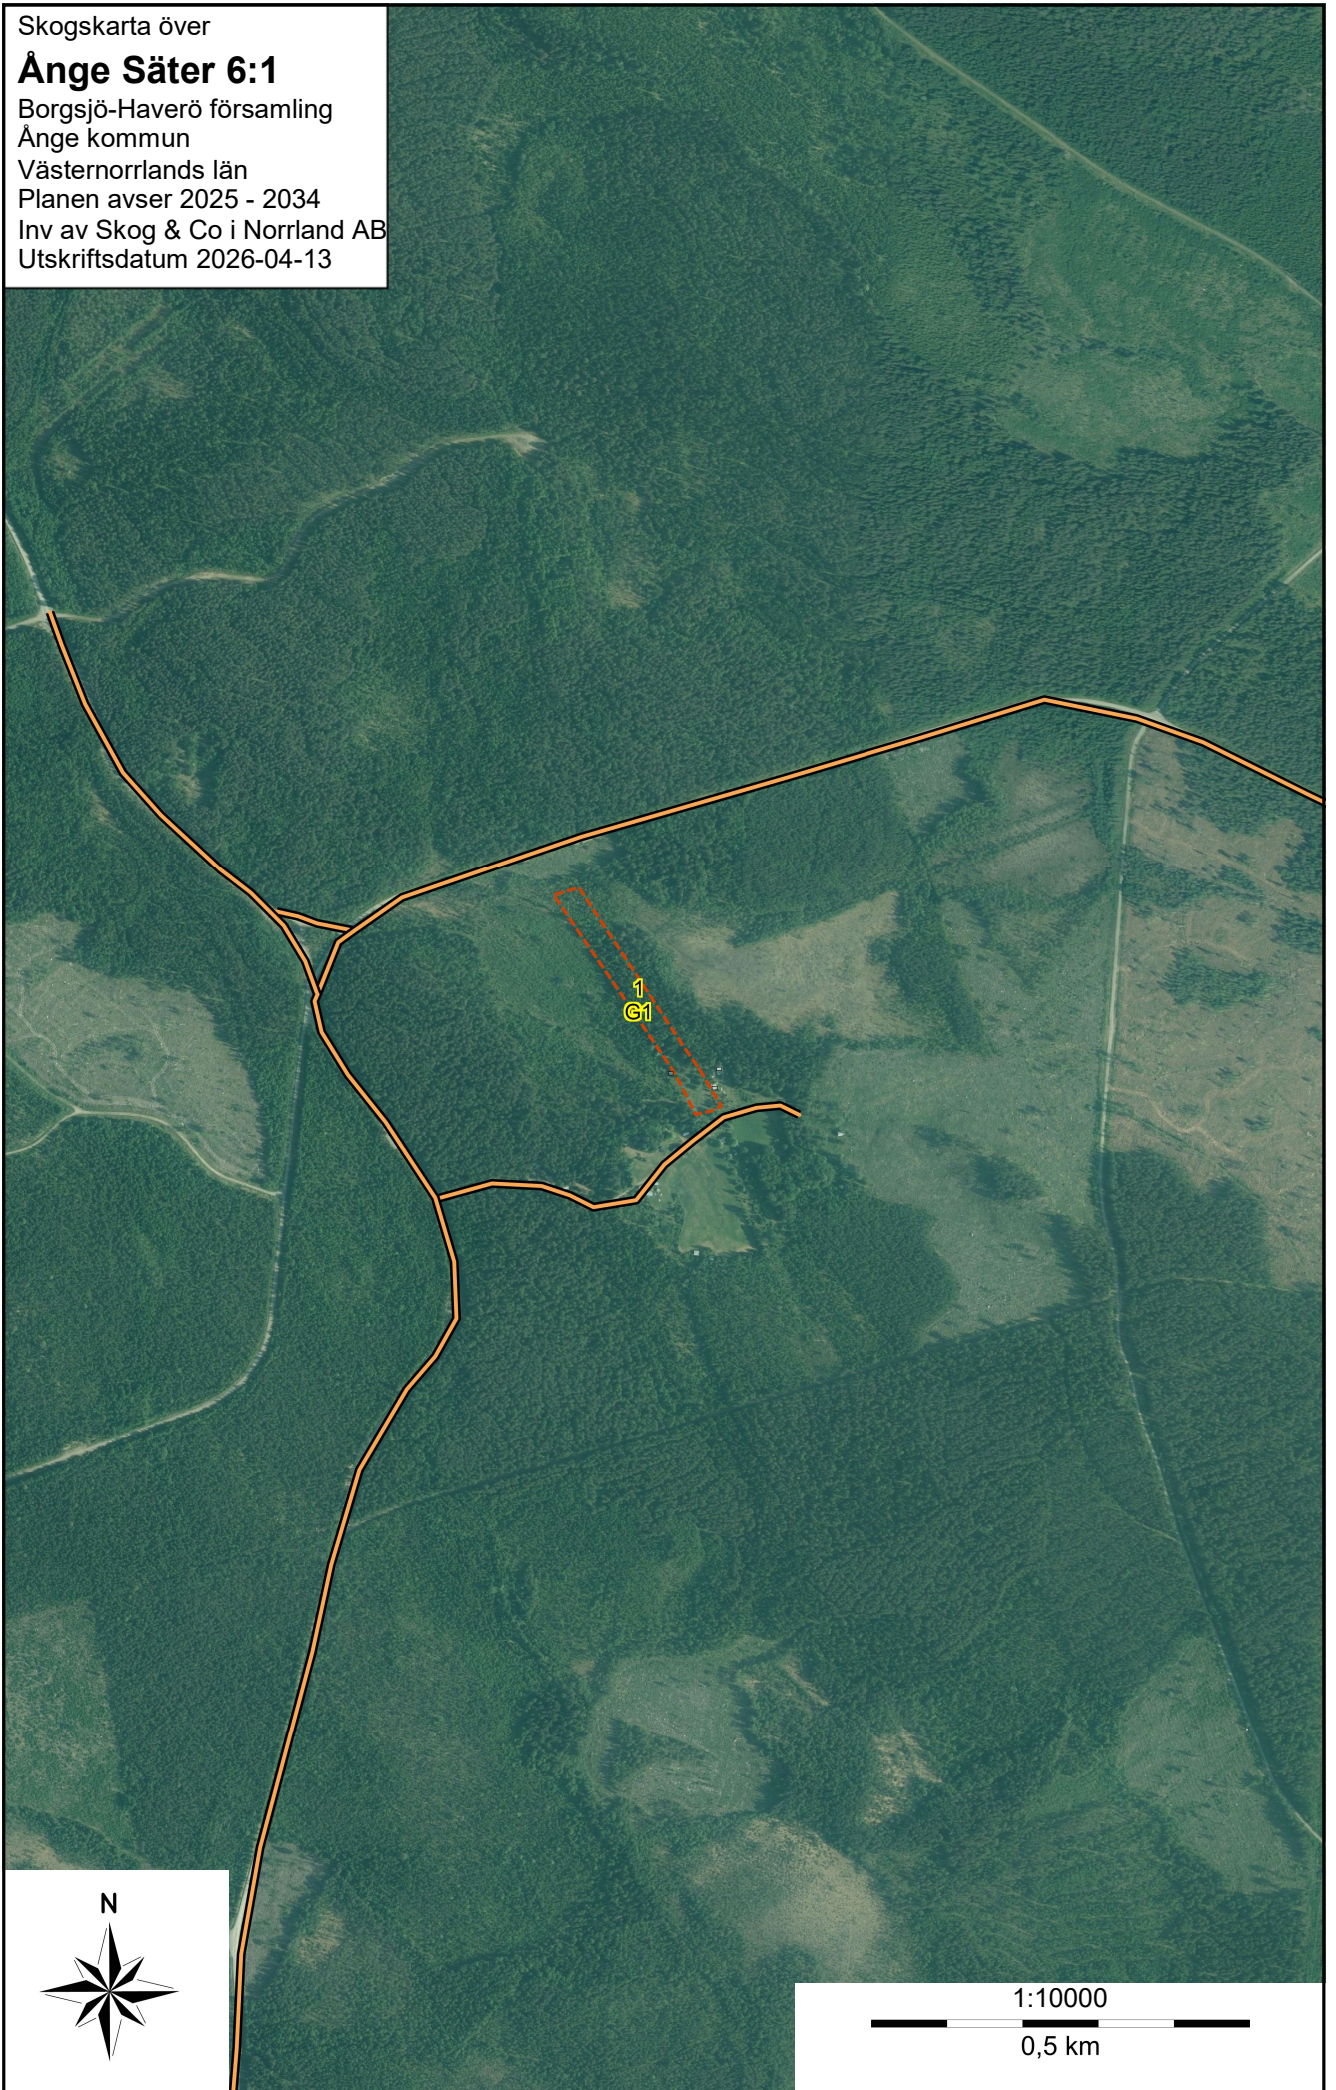

# Ånge Säter 6:1

Borgsjö-Haverö församling

Ånge kommun

Västernorrlands län

Planen avser 2025 - 2034

Inv av Skog & Co i Norrland AB

Utskriftsdatum 2026-04-13

Skogskarta över  
**Ånge Säter 6:1**  
Borgsjö-Haverö församling  
Ånge kommun  
Västernorrlands län  
Planen avser 2025 - 2034  
Inv av Skog & Co i Norrland AB  
Utskriftsdatum 2026-04-13

## Ånge Säter 6:1

Borgsjö-Haverö församling

Ånge kommun

Västernorrlands län

Planen avser 2025 - 2034

Inv av Skog & Co i Norrland AB

Utskriftsdatum 2026-04-13

Skogskarta över

## Ånge Säter 6:1

Borgsjö-Haverö församling

Ånge kommun

Västernorrlands län

Planen avser 2025 - 2034

Inv av Skog & Co i Norrland AB

Utskriftsdatum 2026-04-13

1:10000  
0,5 km