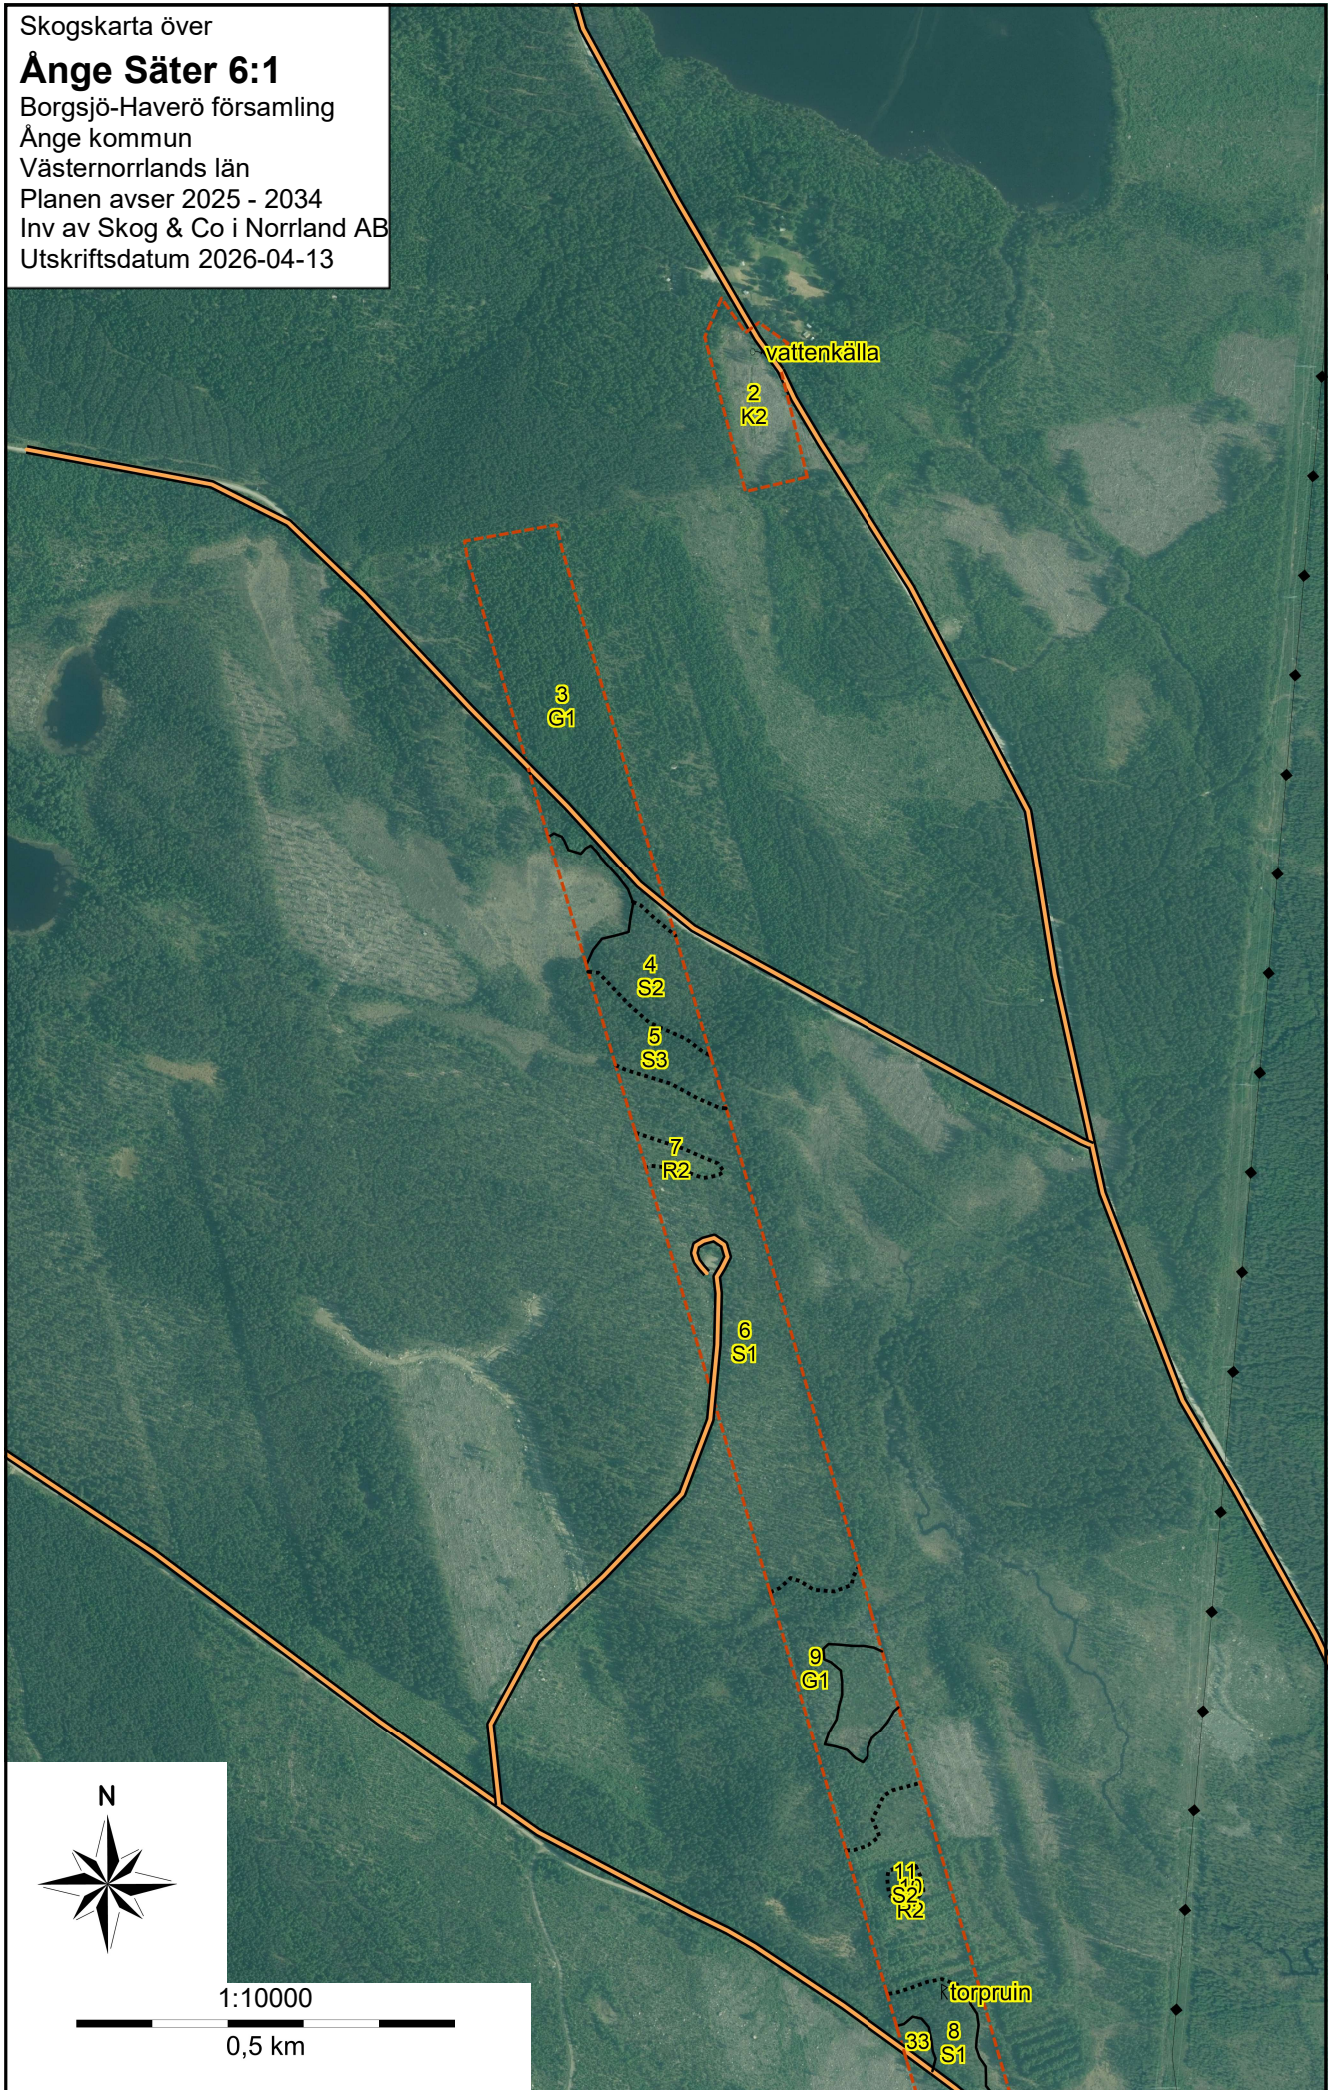

# Ånge Säter 6:1

Borgsjö-Haverö församling

Ånge kommun

Västernorrlands län

Planen avser 2025 - 2034

Inv av Skog & Co i Norrland AB

Utskriftsdatum 2026-04-13

Skogskarta över  
**Ånge Säter 6:1**  
Borgsjö-Haverö församling  
Ånge kommun  
Västernorrlands län  
Planen avser 2025 - 2034  
Inv av Skog & Co i Norrland AB  
Utskriftsdatum 2026-04-13

11  
S2  
R2

torpruin

33  
8  
S1

12  
S1

13  
R2

14  
G1

15  
S1

16  
R1

17  
G1

18  
G1

19  
R2

20  
G1

21  
G1

22  
K2

23  
G1

30

## Ånge Säter 6:1

Borgsjö-Haverö församling

Ånge kommun

Västernorrlands län

Planen avser 2025 - 2034

Inv av Skog & Co i Norrland AB

Utskriftsdatum 2026-04-13

1:10000  
0,5 km