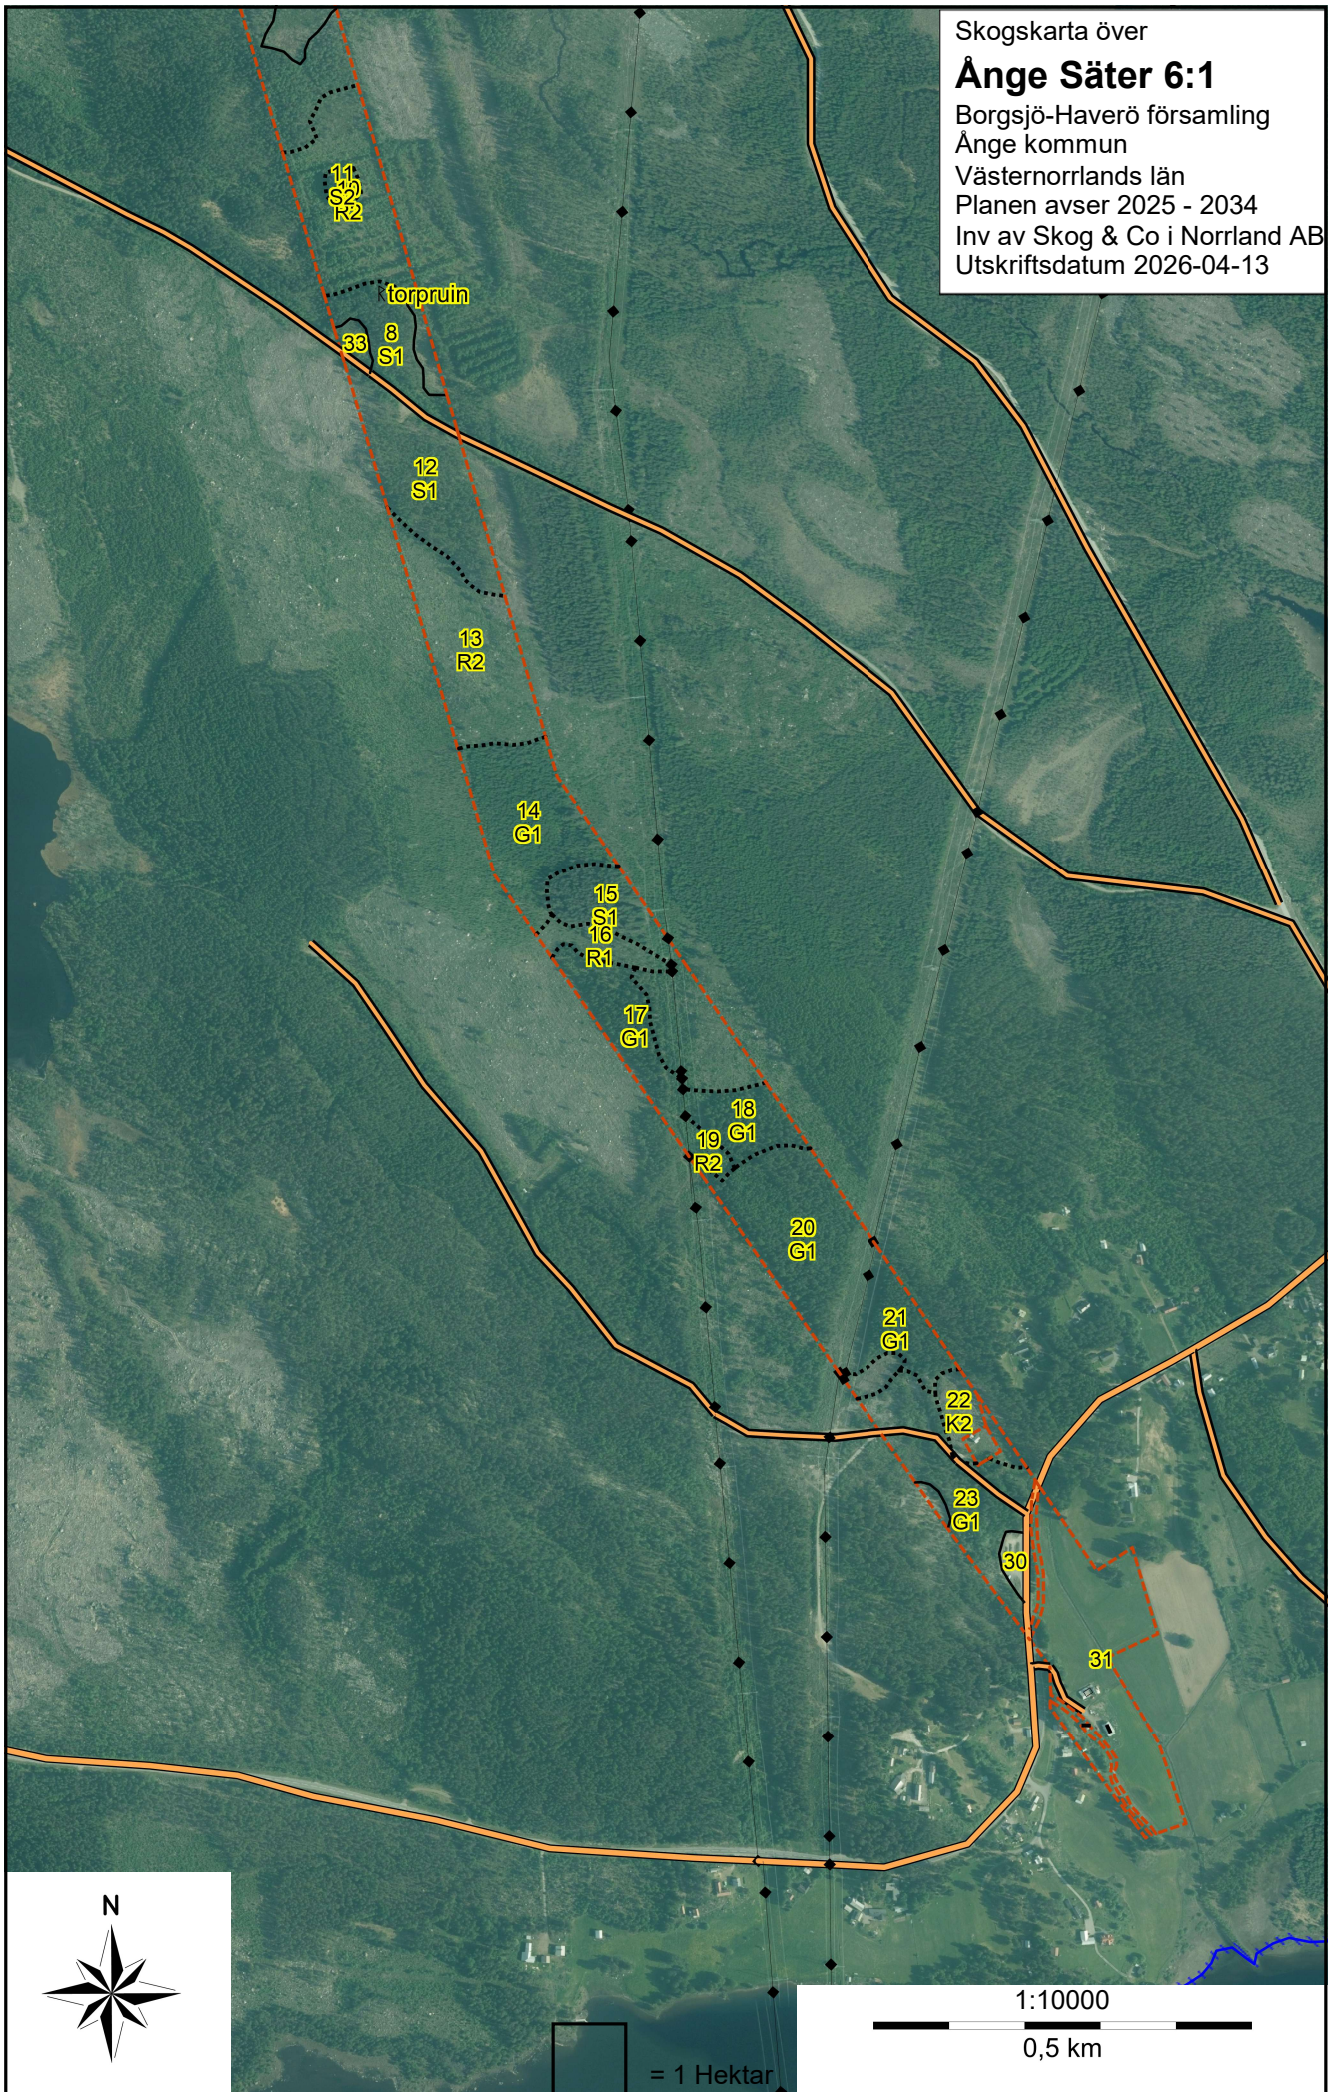

# Ånge Säter 6:1

Borgsjö-Haverö församling

Ånge kommun

Västernorrlands län

Planen avser 2025 - 2034

Inv av Skog & Co i Norrland AB

Utskriftsdatum 2026-04-13

Skogskarta över  
**Ånge Säter 6:1**  
Borgsjö-Haverö församling  
Ånge kommun  
Västernorrlands län  
Planen avser 2025 - 2034  
Inv av Skog & Co i Norrland AB  
Utskriftsdatum 2026-04-13

11  
S2  
R2

torpruin

33  
8  
S1

12  
S1

13  
R2

14  
G1

15  
S1

16  
R1

17  
G1

18  
G1

19  
R2

20  
G1

21  
G1

22  
K2

23  
G1

30

## Ånge Säter 6:1

Borgsjö-Haverö församling

Ånge kommun

Västernorrlands län

Planen avser 2025 - 2034

Inv av Skog & Co i Norrland AB

Utskriftsdatum 2026-04-13

1:10000  
0,5 km