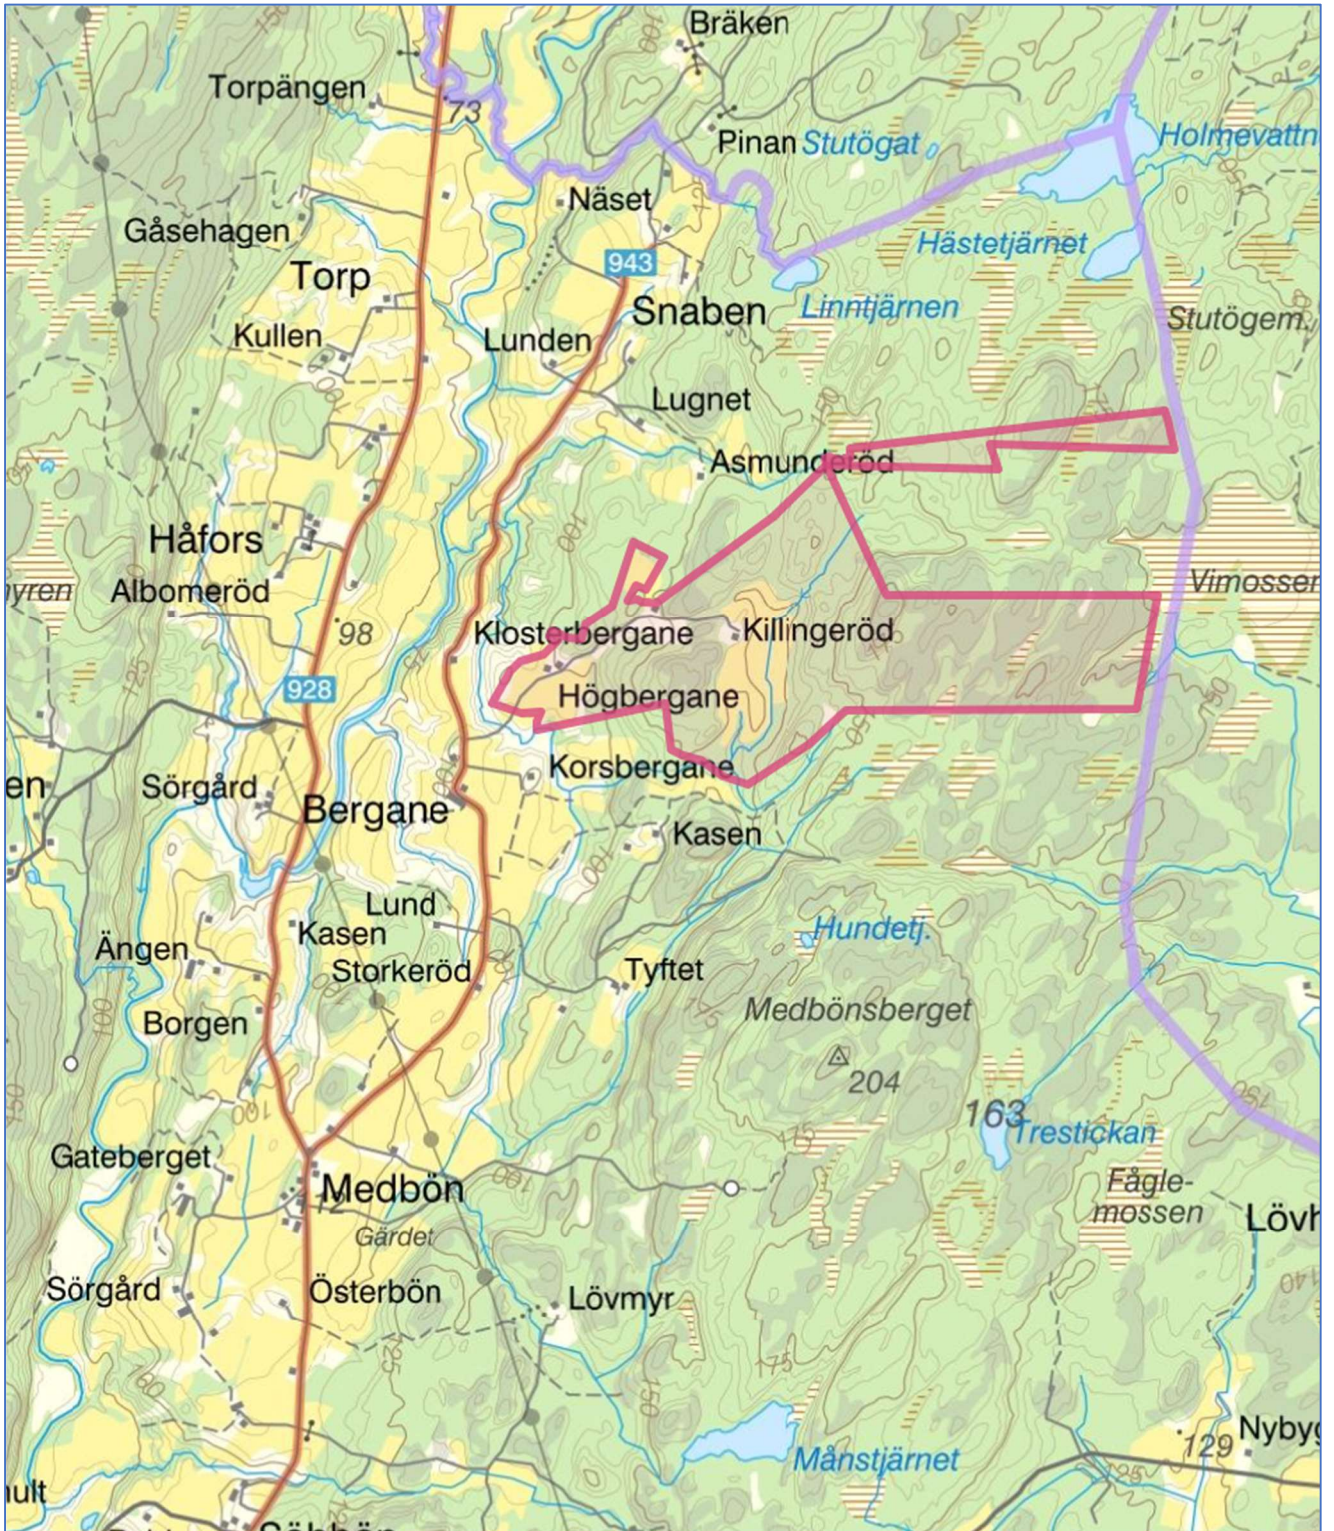

# Översiktskarta

# Vägkarta

# Plankarta

Fastigheten inom rödmarkerat område i karta nedan.

Grönt område visar vattenskyddsområde mot Kärnsjön

Rött område visar en Nyckelbiotop, registrerad av Skogsstyrelsen

Brunt område visar ett område med höga naturvärden, registrerat av Skogsstyrelsen

Gult område märkt i och R visar kultur-/fornminnen