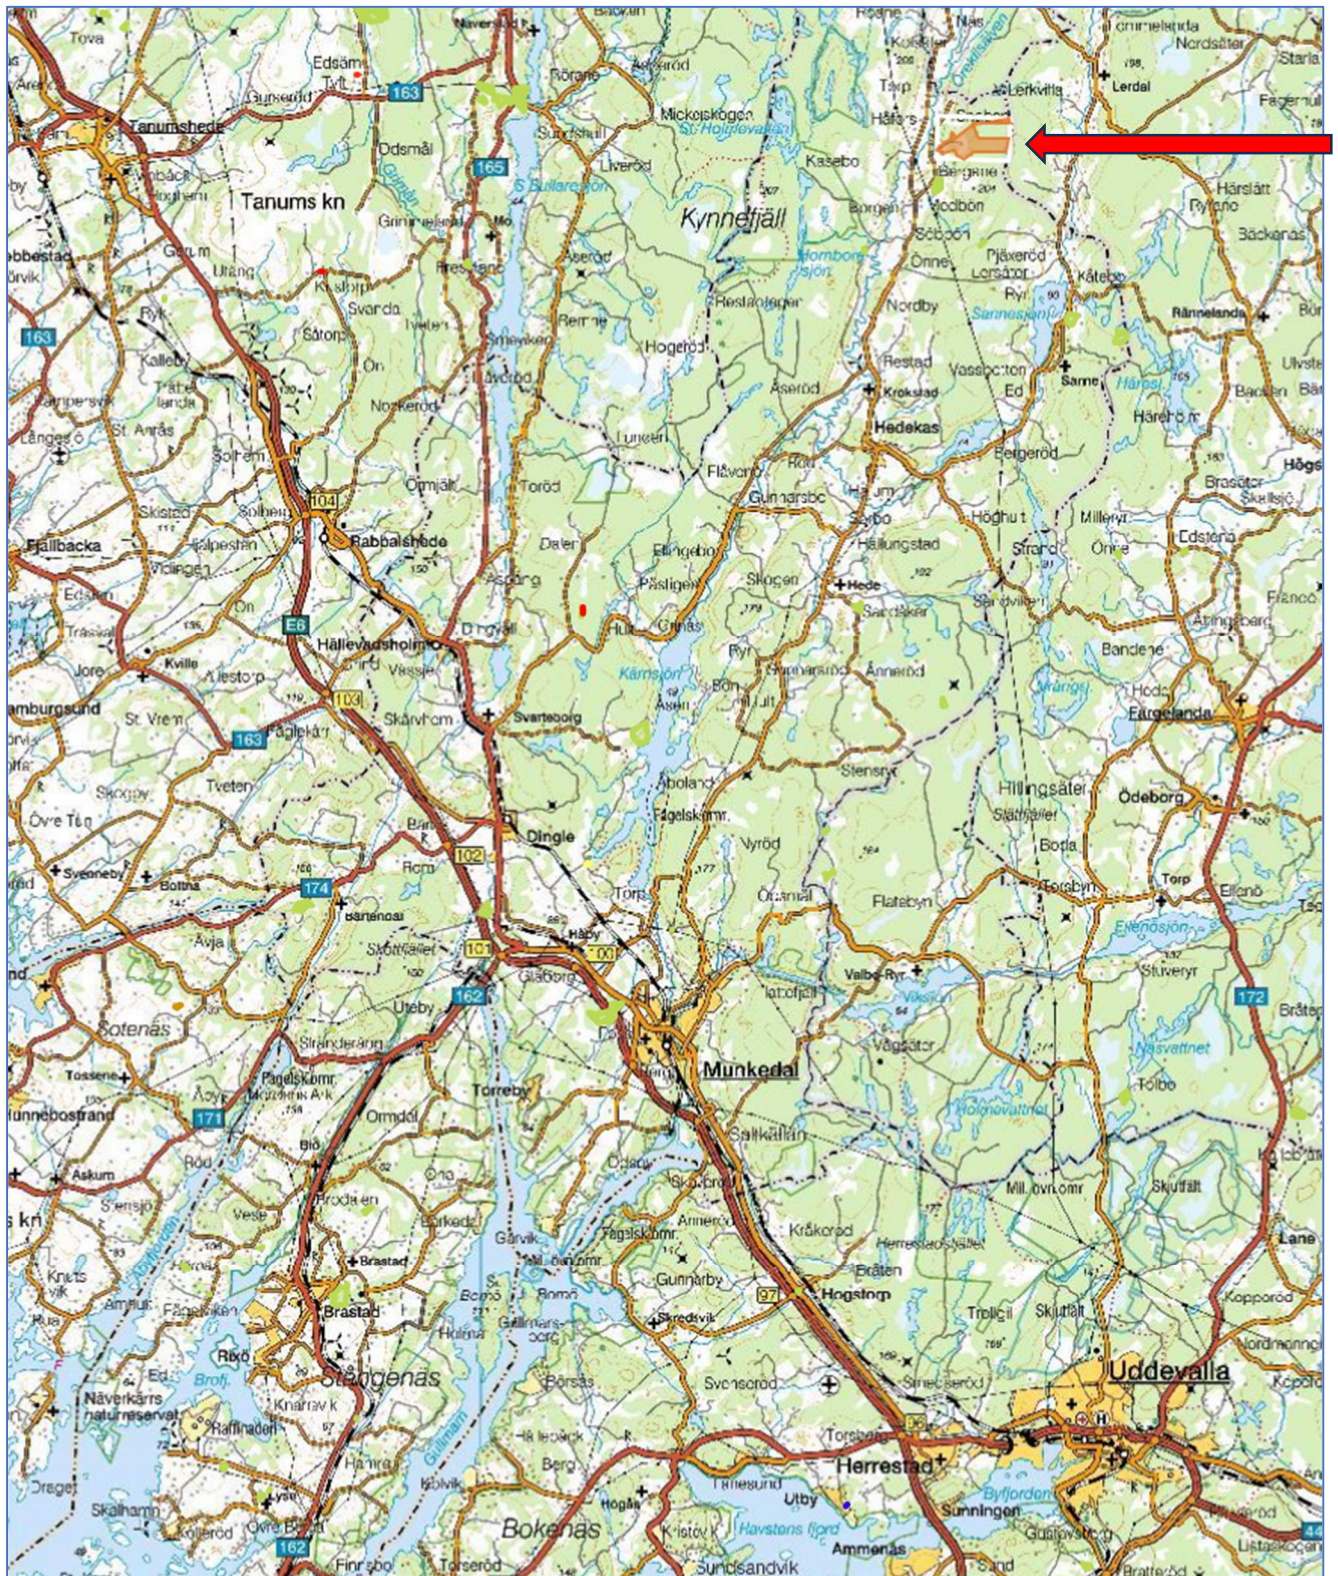

# Översiktskarta

# Vägkarta

# Plankarta

Fastigheten inom rödmarkerat område i karta nedan.

Grönt område visar vattenskyddsområde mot Kärnsjön

Rött område visar en Nyckelbiotop, registrerad av Skogsstyrelsen

Brunt område visar ett område med höga naturvärden, registrerat av Skogsstyrelsen