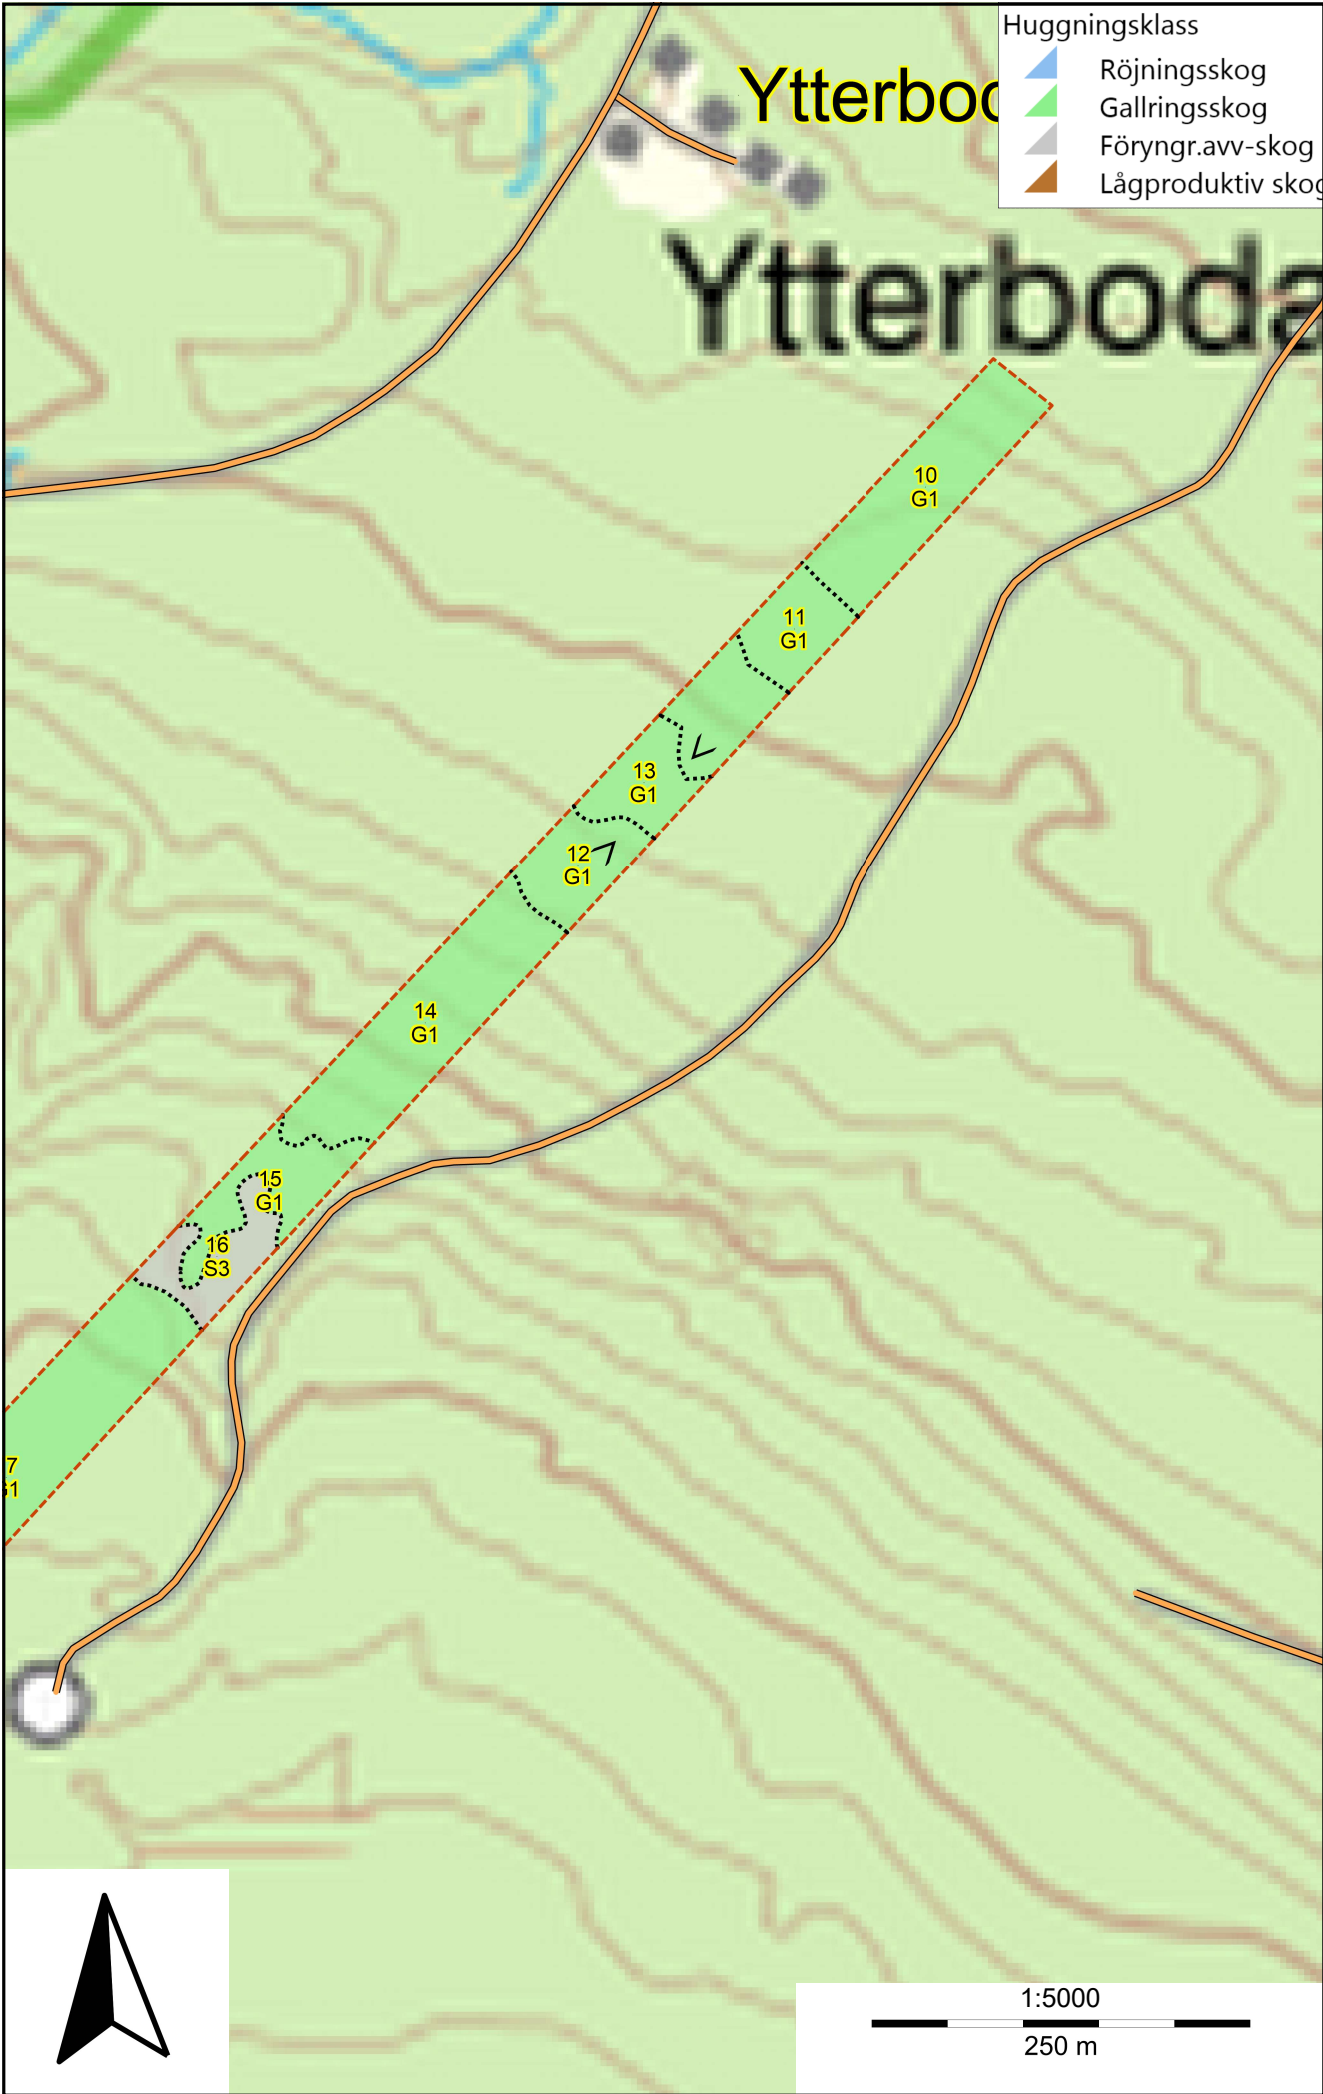

Huggningsklass

- Röjningsskog
- Gallringsskog
- Föryngr.avv-skog
- Lågproduktiv skog

Grösta
Yttre Holmsta
SKIFTE 1

YTTRE-

950

- Huggningsklass
- Röjningsskog
 - Gallringskog
 - Föryngr.avv-skog
 - Lågproduktiv skog

Holmstakälarna

stakälarna