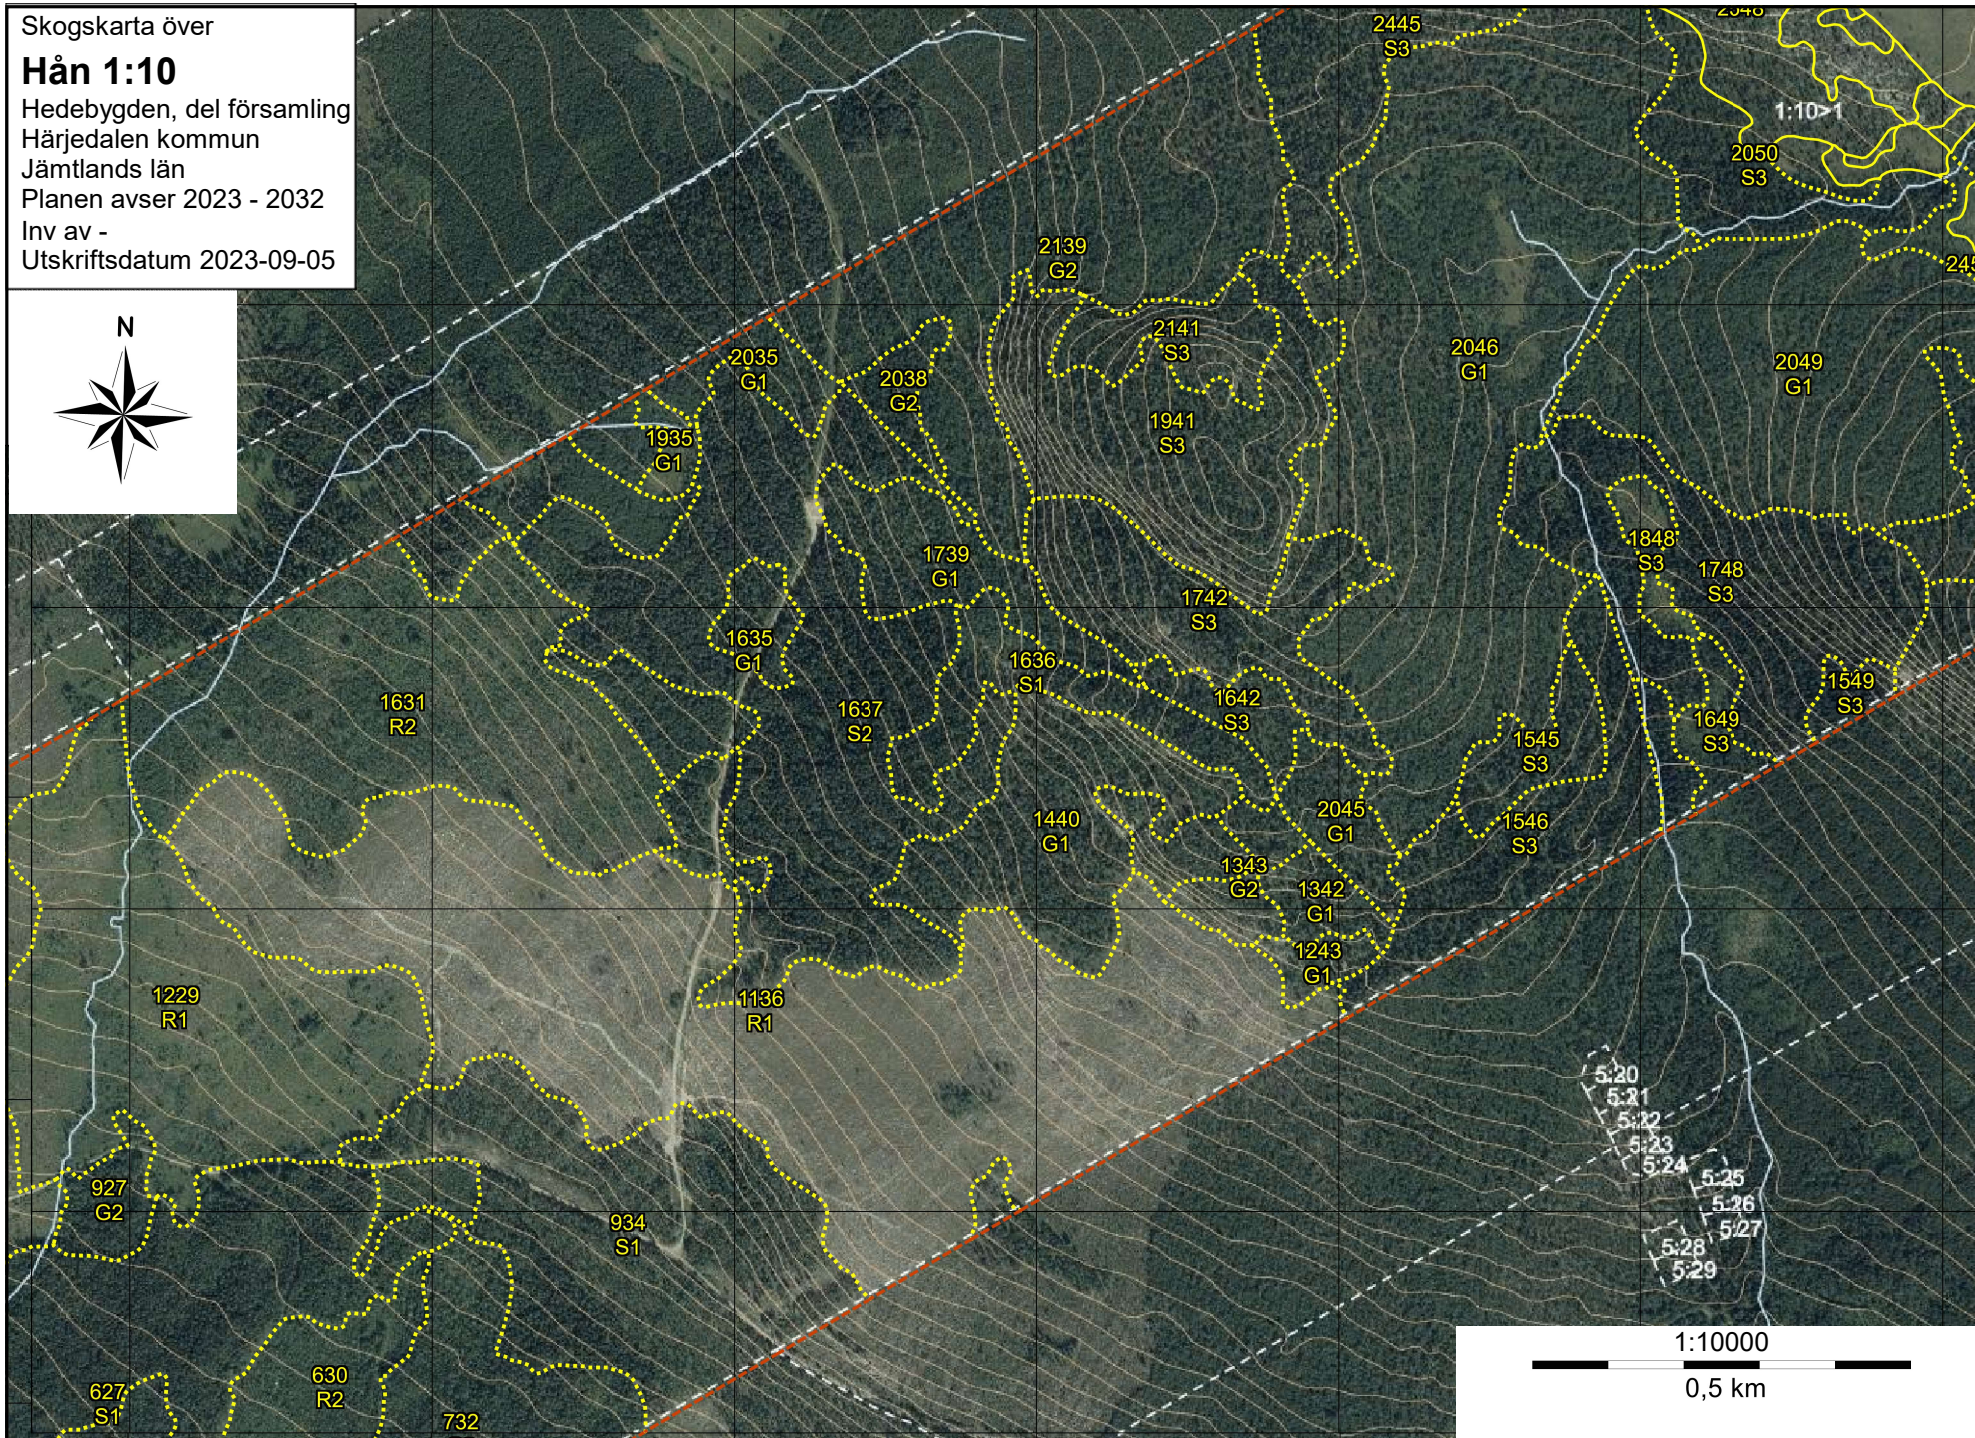

Skogskarta över
Hån 1:10
Hedebygden, del församling
Härjedalen kommun
Jämtlands län
Planen avser 2023 - 2032
Inv av -
Utskriftsdatum 2023-09-05

Skogskarta över
Hån 1:10
Hedebygden, del församling
Härjedalen kommun
Jämtlands län
Planen avser 2023 - 2032
Inv av -
Utskriftsdatum 2023-09-05

Skogskarta över

Hån 1:10

Hedebygden, del församling

Härjedalen kommun

Jämtlands län

Planen avser 2023 - 2032

Inv av -

Utskriftsdatum 2023-09-05