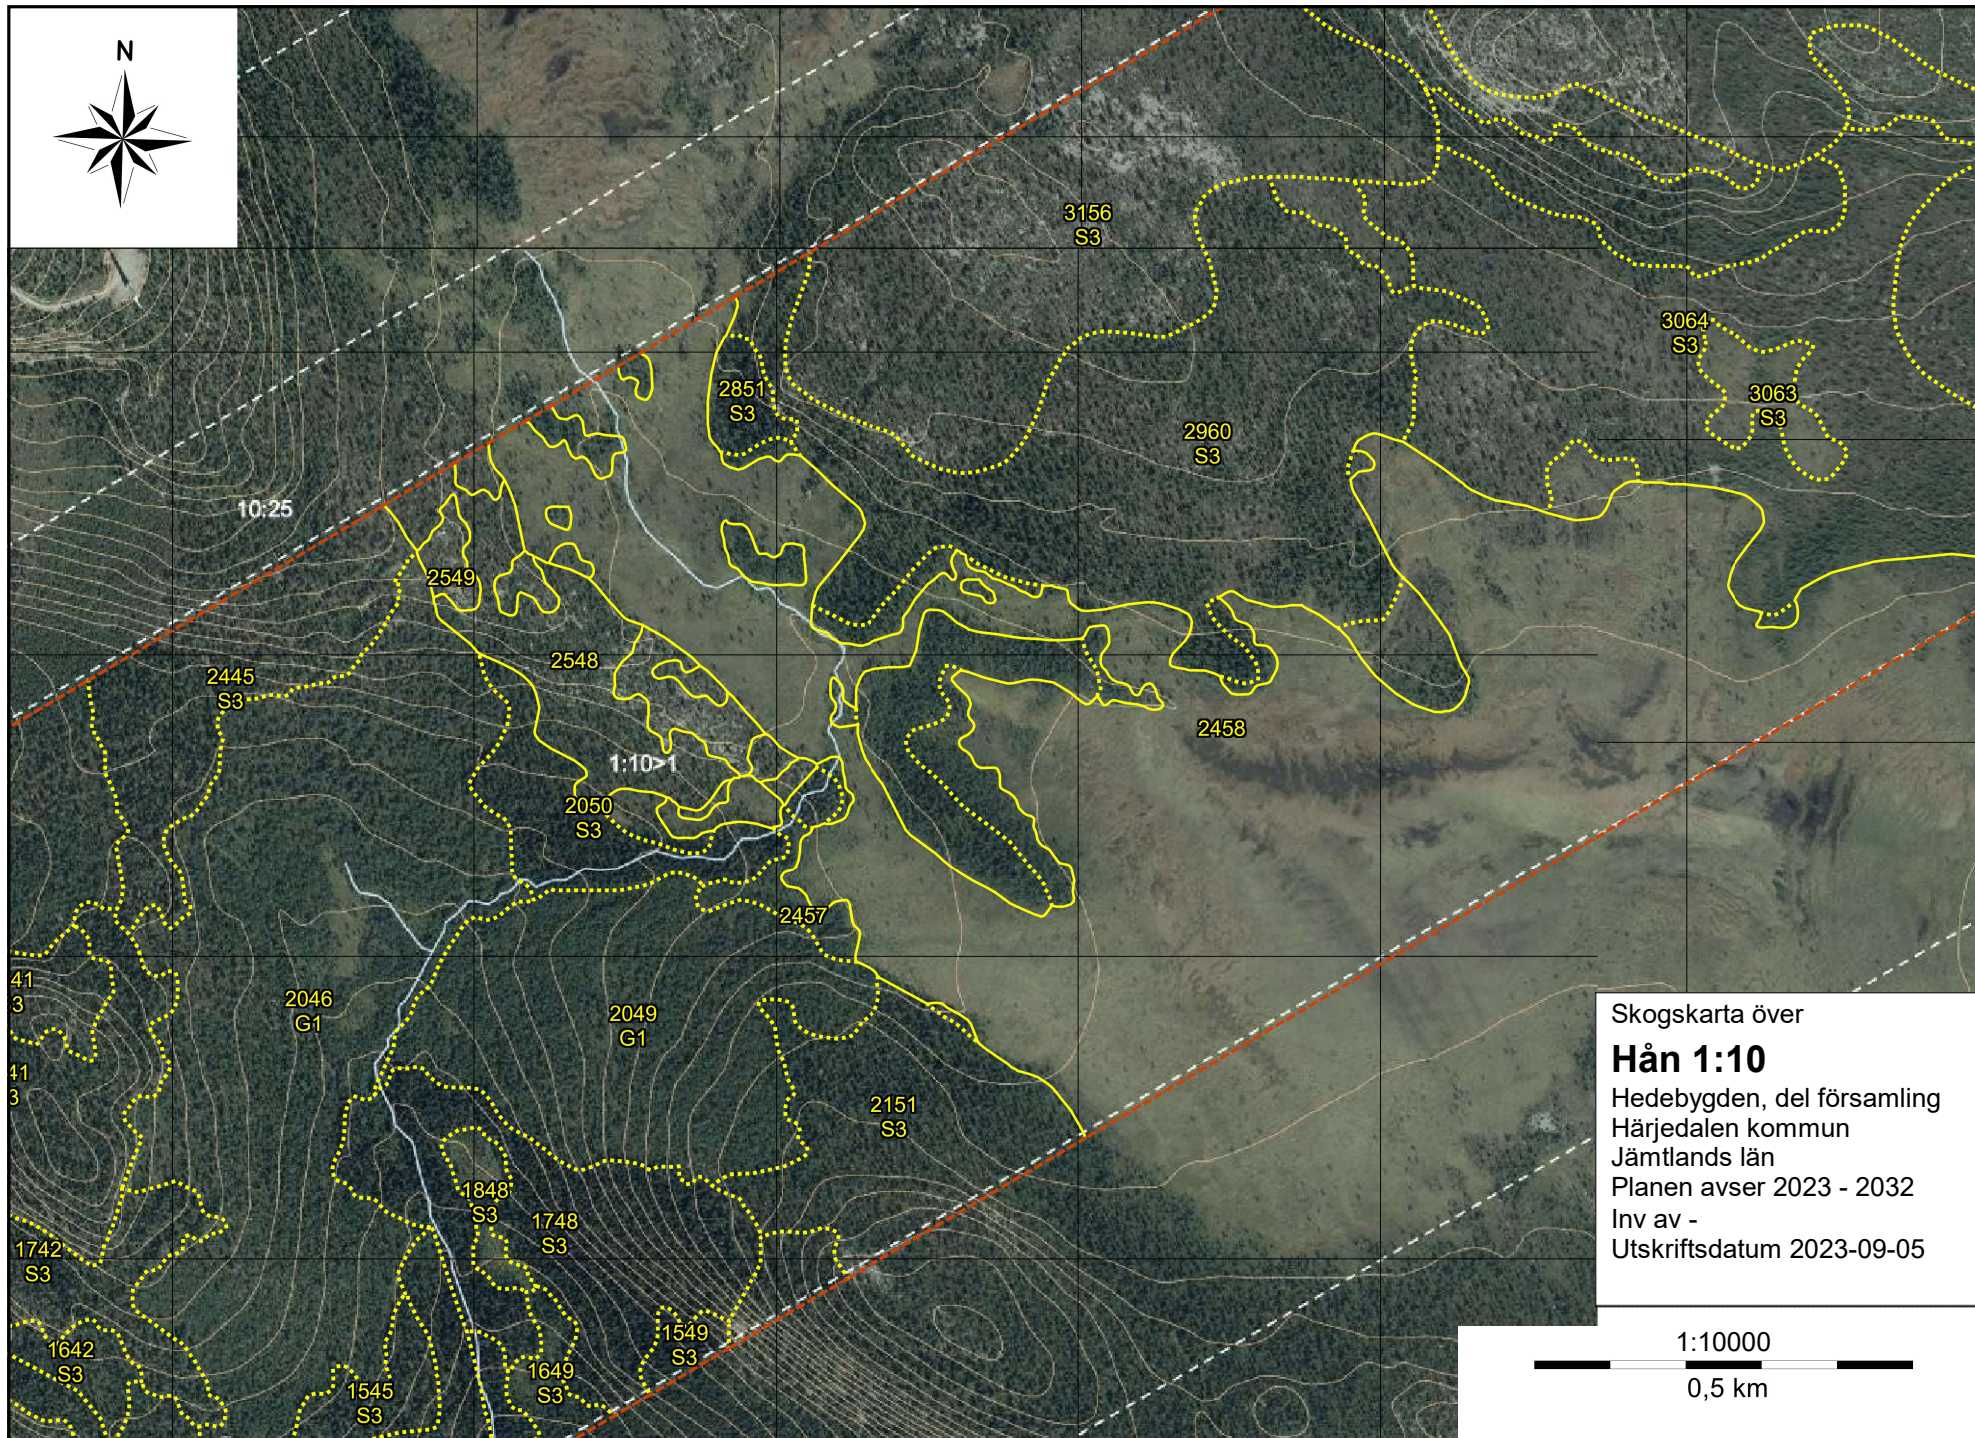

Skogskarta över
Hån 1:10
Hedebygden, del församling
Härjedalen kommun
Jämtlands län
Planen avser 2023 - 2032
Inv av -
Utskriftsdatum 2023-09-05

Skogskarta över
Hån 1:10
Hedebygden, del församling
Härjedalen kommun
Jämtlands län
Planen avser 2023 - 2032
Inv av -
Utskriftsdatum 2023-09-05

Skogskarta över

Hån 1:10

Hedebygden, del församling

Härjedalen kommun

Jämtlands län

Planen avser 2023 - 2032

Inv av -

Utskriftsdatum 2023-09-05