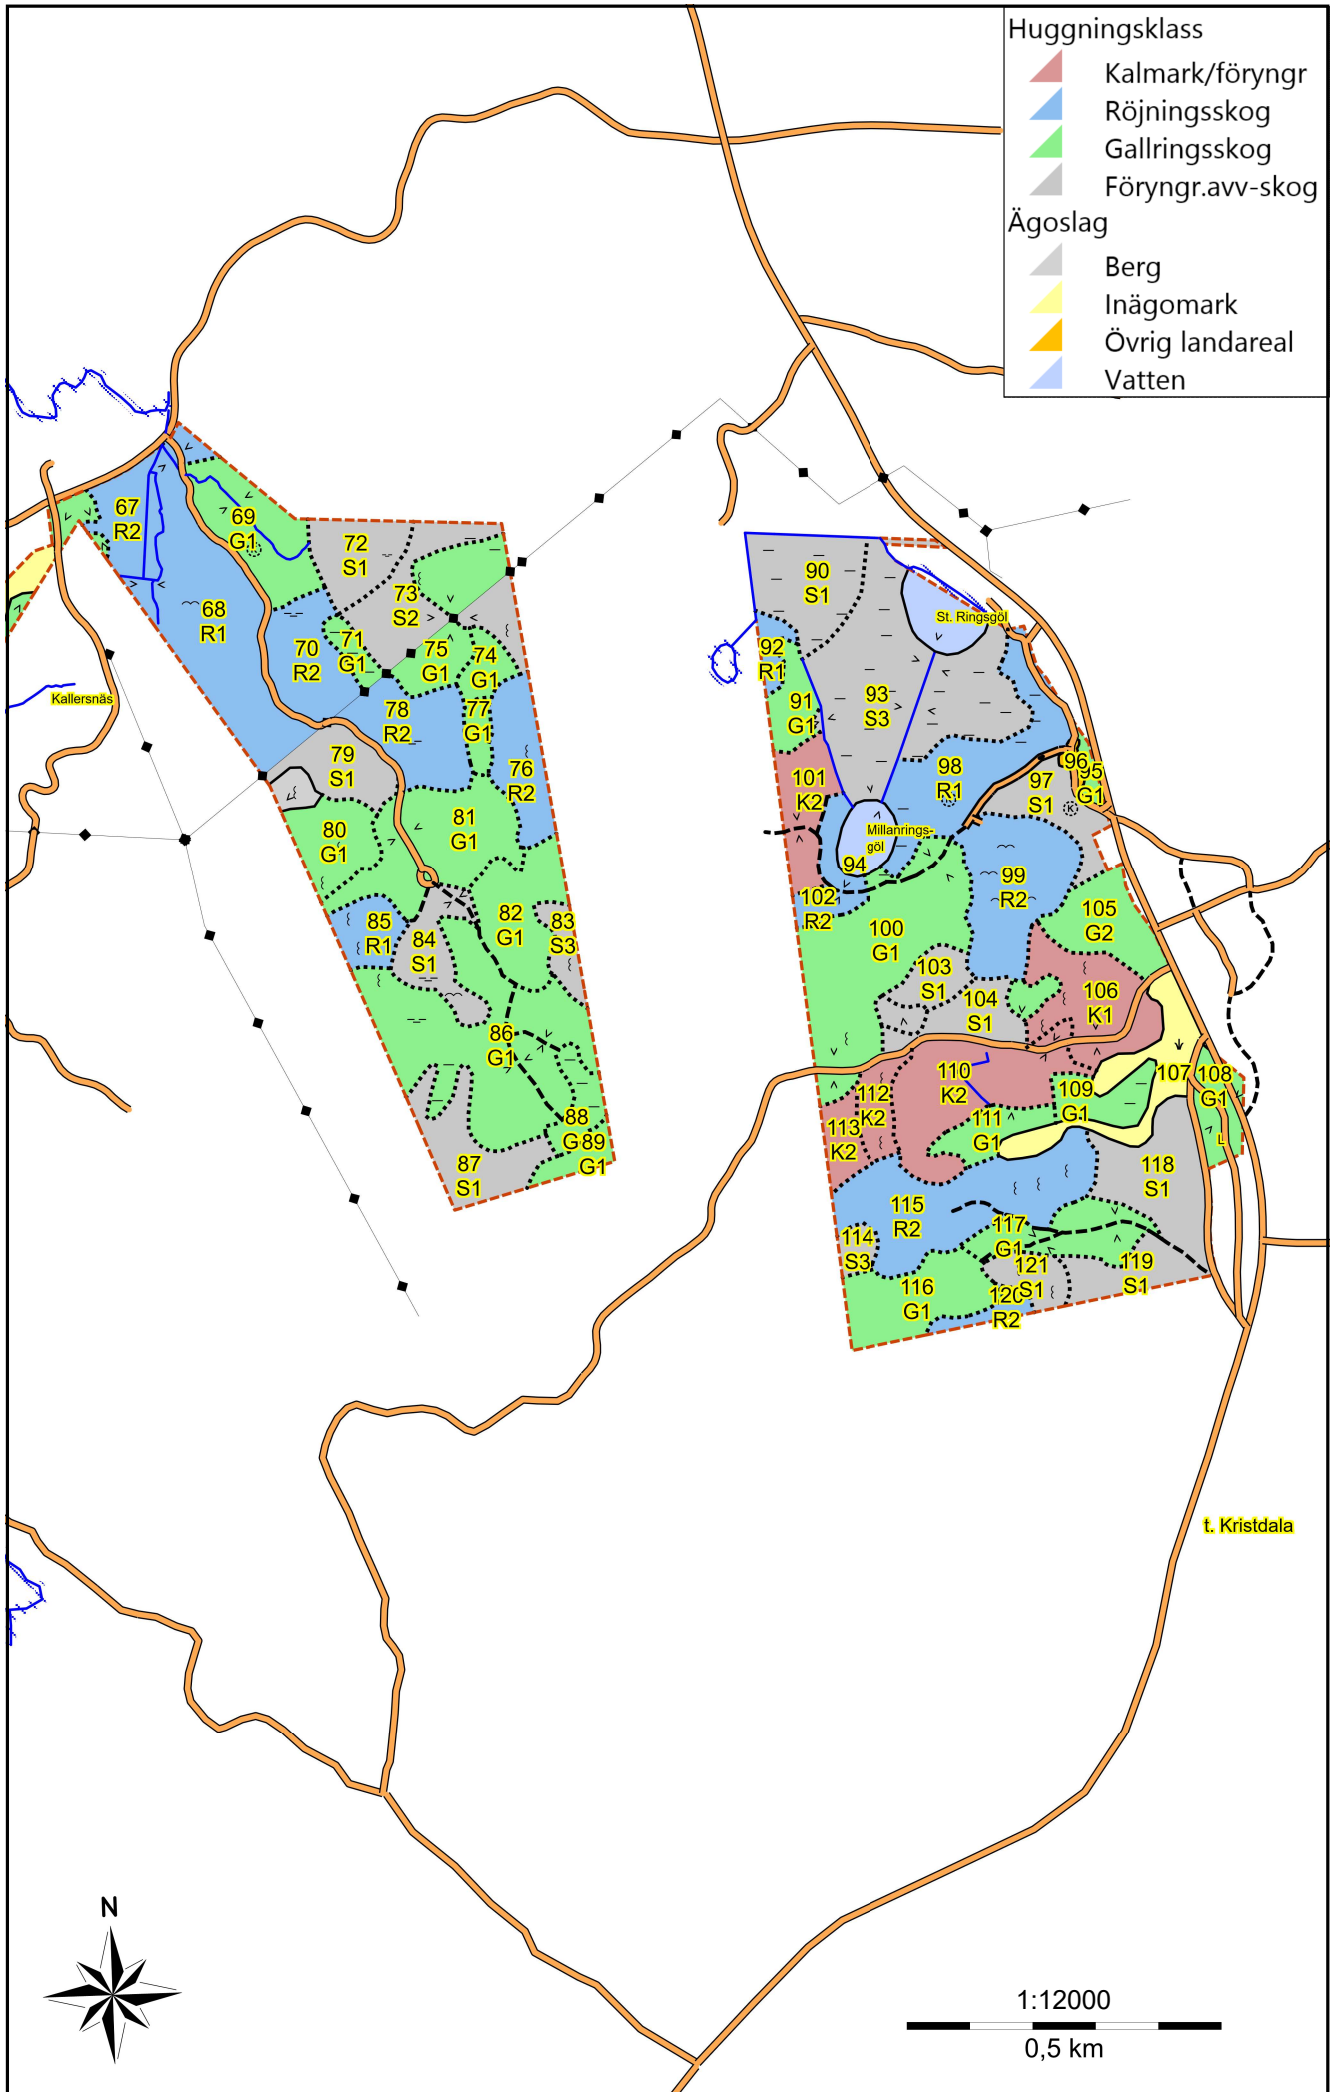

Huggningsklass

-  Kalmark/föryngr
-  Röjningsskog
-  Gallringsskog
-  Föryngr.avv-skog

Ägoslag

-  Berg
-  Inägomark
-  Övrig landareal
-  Vatten

t. Kristdala

1:12000
0,5 km