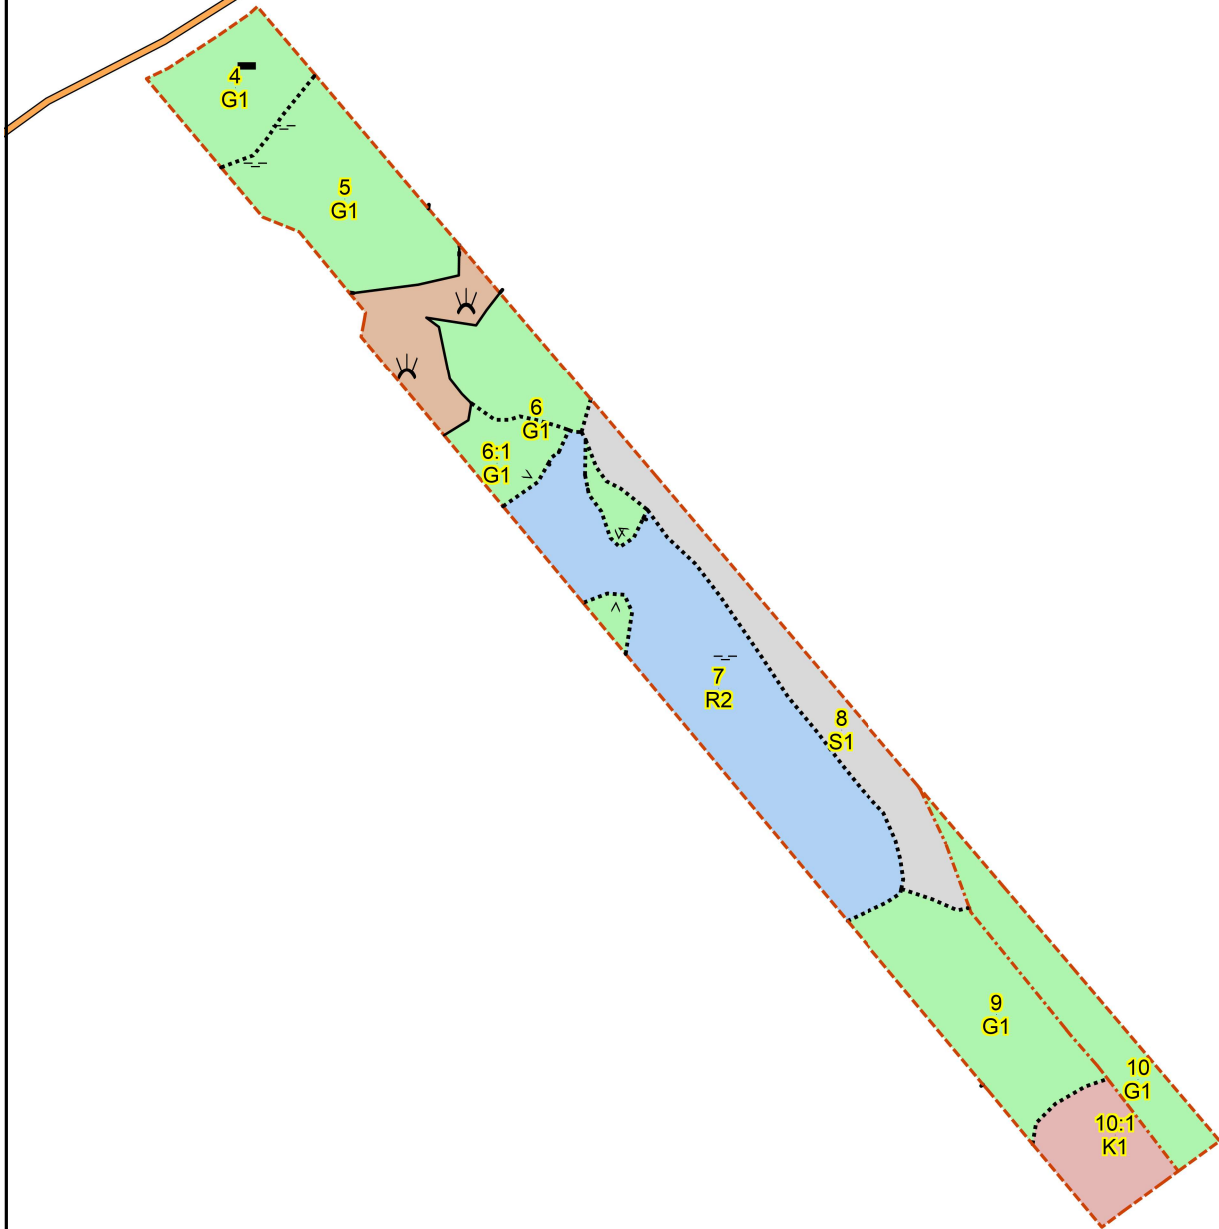

- Huggningsklass
- Kalmark/föryngr
 - Röjningsskog
 - Gallringskog
 - Föryngr.avv-skog
- Ägoslag
- Myr

1:5000
250 m