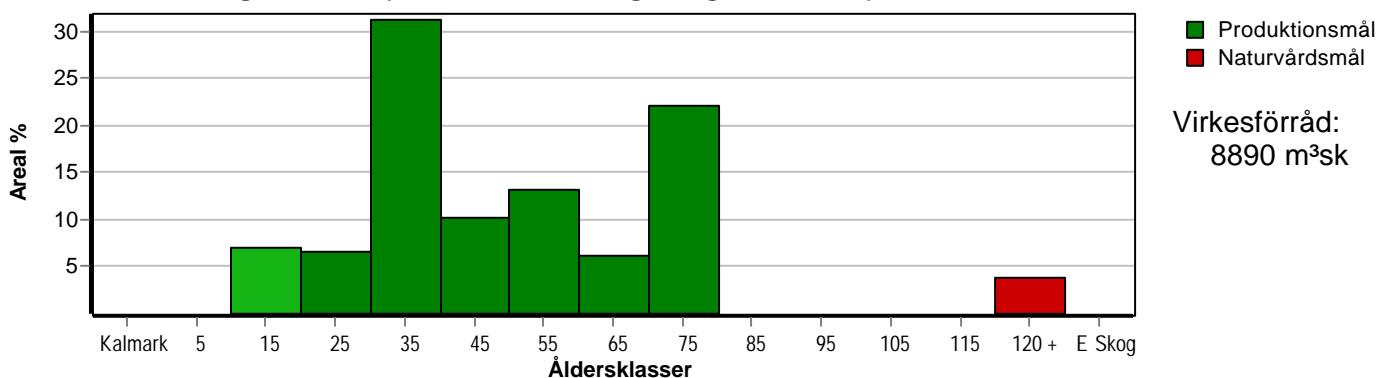

Skogens fördelning på åldersklasser

Åldersklass	Areal		Virkesförråd				
	ha	%	Totalt m ³ sk	m ³ sk /ha	Tall %	Löv %	Gran %
Kalmark							
- 9 år	3,8	7	23	6	67	8	25
10 - 19	3,5	7	46	13	70	10	20
20 - 29	16,7	31	1002	60	74	13	13
30 - 39	5,4	10	611	113	37	43	20
40 - 49	7,0	13	1180	169	57	27	16
50 - 59	3,3	6	528	160	85	10	5
60 - 69	11,8	22	2482	210	36	28	36
70 - 79							
80 - 89							
90 - 99							
100 - 109							
110 - 119	0,4	1	72	180	100		
120 +	1,6	3	176	110	100		
Lågproduktkog(E) ÖF/Skikt							
Summa/Medel	53,5	100	6120	114	54	24	23

Arefördelning, aktuell

Arefördelning, om 10 år (föresatt att föreslagna åtgärder utförs)

Aktuell andel kalmark och skog yngre än 20 år är 14 % (7,3 ha) och om 10 år (föresatt att föreslagna åtgärder utförs) 7 % (3,8 ha).