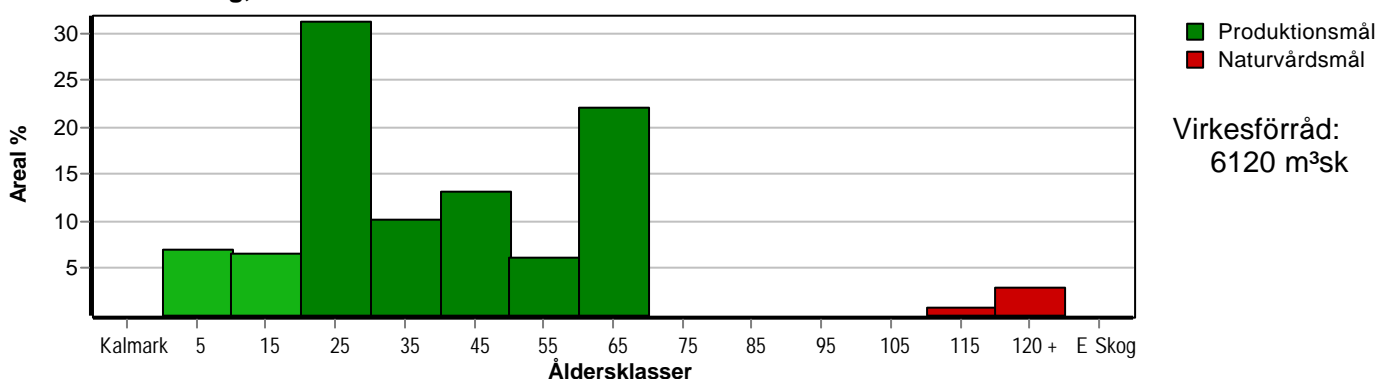

Skogens fördelning på åldersklasser

Åldersklass	Areal		Virkesförråd				
	ha	%	Totalt m ³ sk	m ³ sk /ha	Tall %	Löv %	Gran %
Kalmark							
- 9 år	3,8	7	23	6	67	8	25
10 - 19	3,5	7	46	13	70	10	20
20 - 29	16,7	31	1002	60	74	13	13
30 - 39	5,4	10	611	113	37	43	20
40 - 49	7,0	13	1180	169	57	27	16
50 - 59	3,3	6	528	160	85	10	5
60 - 69	11,8	22	2482	210	36	28	36
70 - 79							
80 - 89							
90 - 99							
100 - 109							
110 - 119	0,4	1	72	180	100		
120 +	1,6	3	176	110	100		
Lågproduktkog(E) ÖF/Skikt							
Summa/Medel	53,5	100	6120	114	54	24	23

Arefördelning, aktuell

Arefördelning, om 10 år (föresatt att föreslagna åtgärder utförs)

Aktuell andel kalmark och skog yngre än 20 år är 14 % (7,3 ha) och om 10 år (föresatt att föreslagna åtgärder utförs) 7 % (3,8 ha).