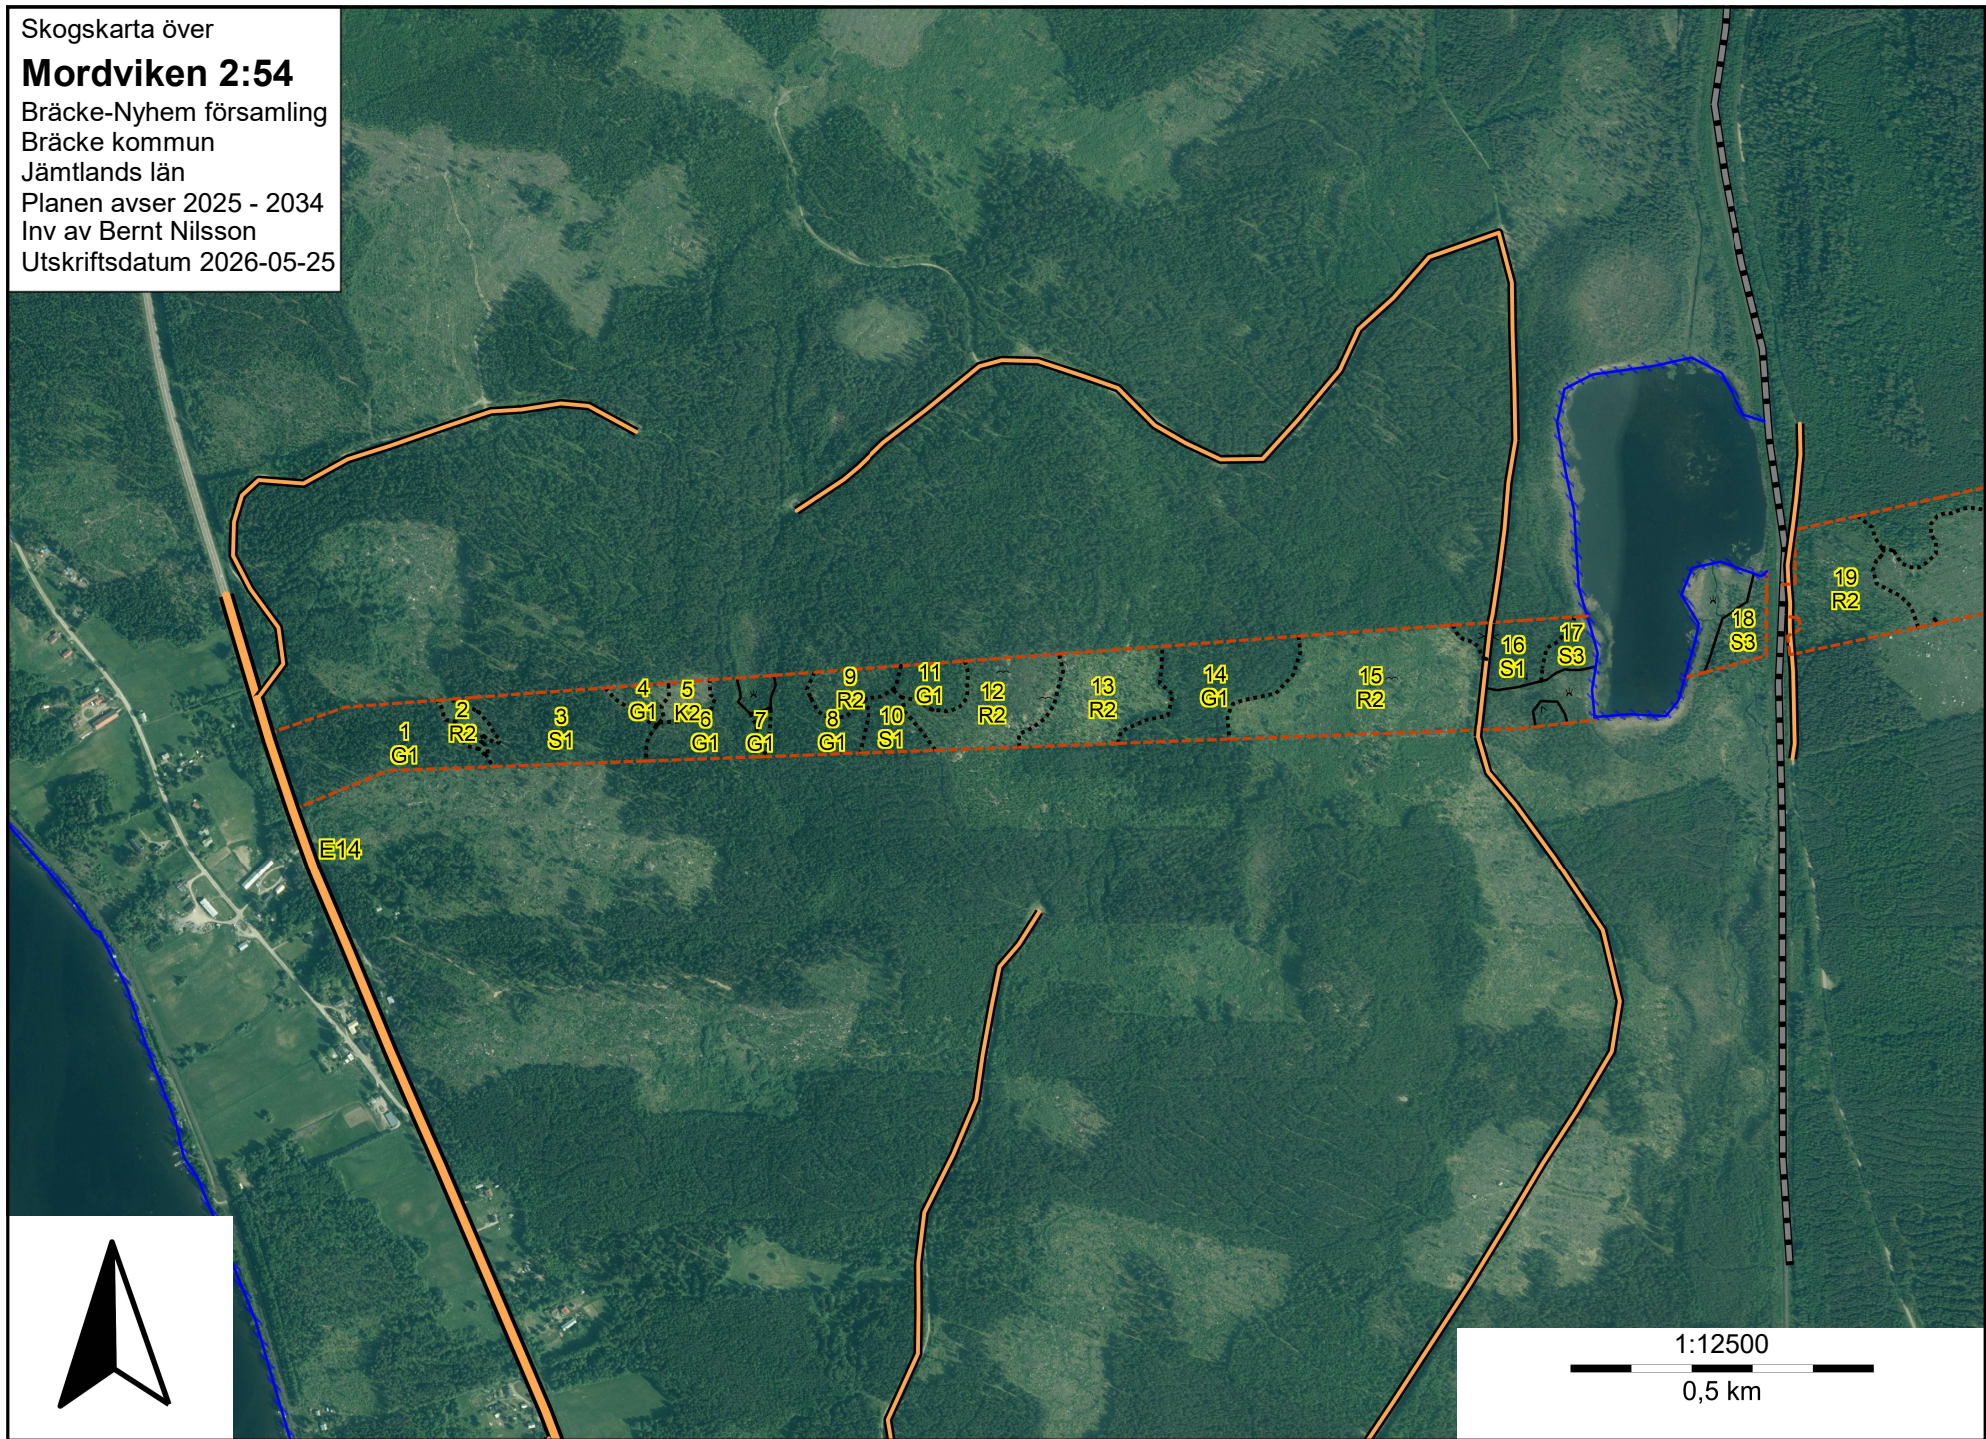

Skogskarta över  
**Mordviken 2:54**  
Bräcke-Nyhem församling  
Bräcke kommun  
Jämtlands län  
Planen avser 2025 - 2034  
Inv av Bernt Nilsson  
Utskriftsdatum 2026-05-25

1:12500  
0,5 km

Skogskarta över  
**Mordviken 2:54**  
Bräcke-Nyhem församling  
Bräcke kommun  
Jämtlands län  
Planen avser 2025 - 2034  
Inv av Bernt Nilsson  
Utskriftsdatum 2026-05-25

Skogskarta över  
**Mordviken 2:54**  
Bräcke-Nyhem församling  
Bräcke kommun  
Jämtlands län  
Planen avser 2025 - 2034  
Inv av Bernt Nilsson  
Utskriftsdatum 2026-05-25

Skogskarta över  
**Mordviken 2:54**  
Bräcke-Nyhem församling  
Bräcke kommun  
Jämtlands län  
Planen avser 2025 - 2034  
Inv av Bernt Nilsson  
Utskriftsdatum 2026-05-25