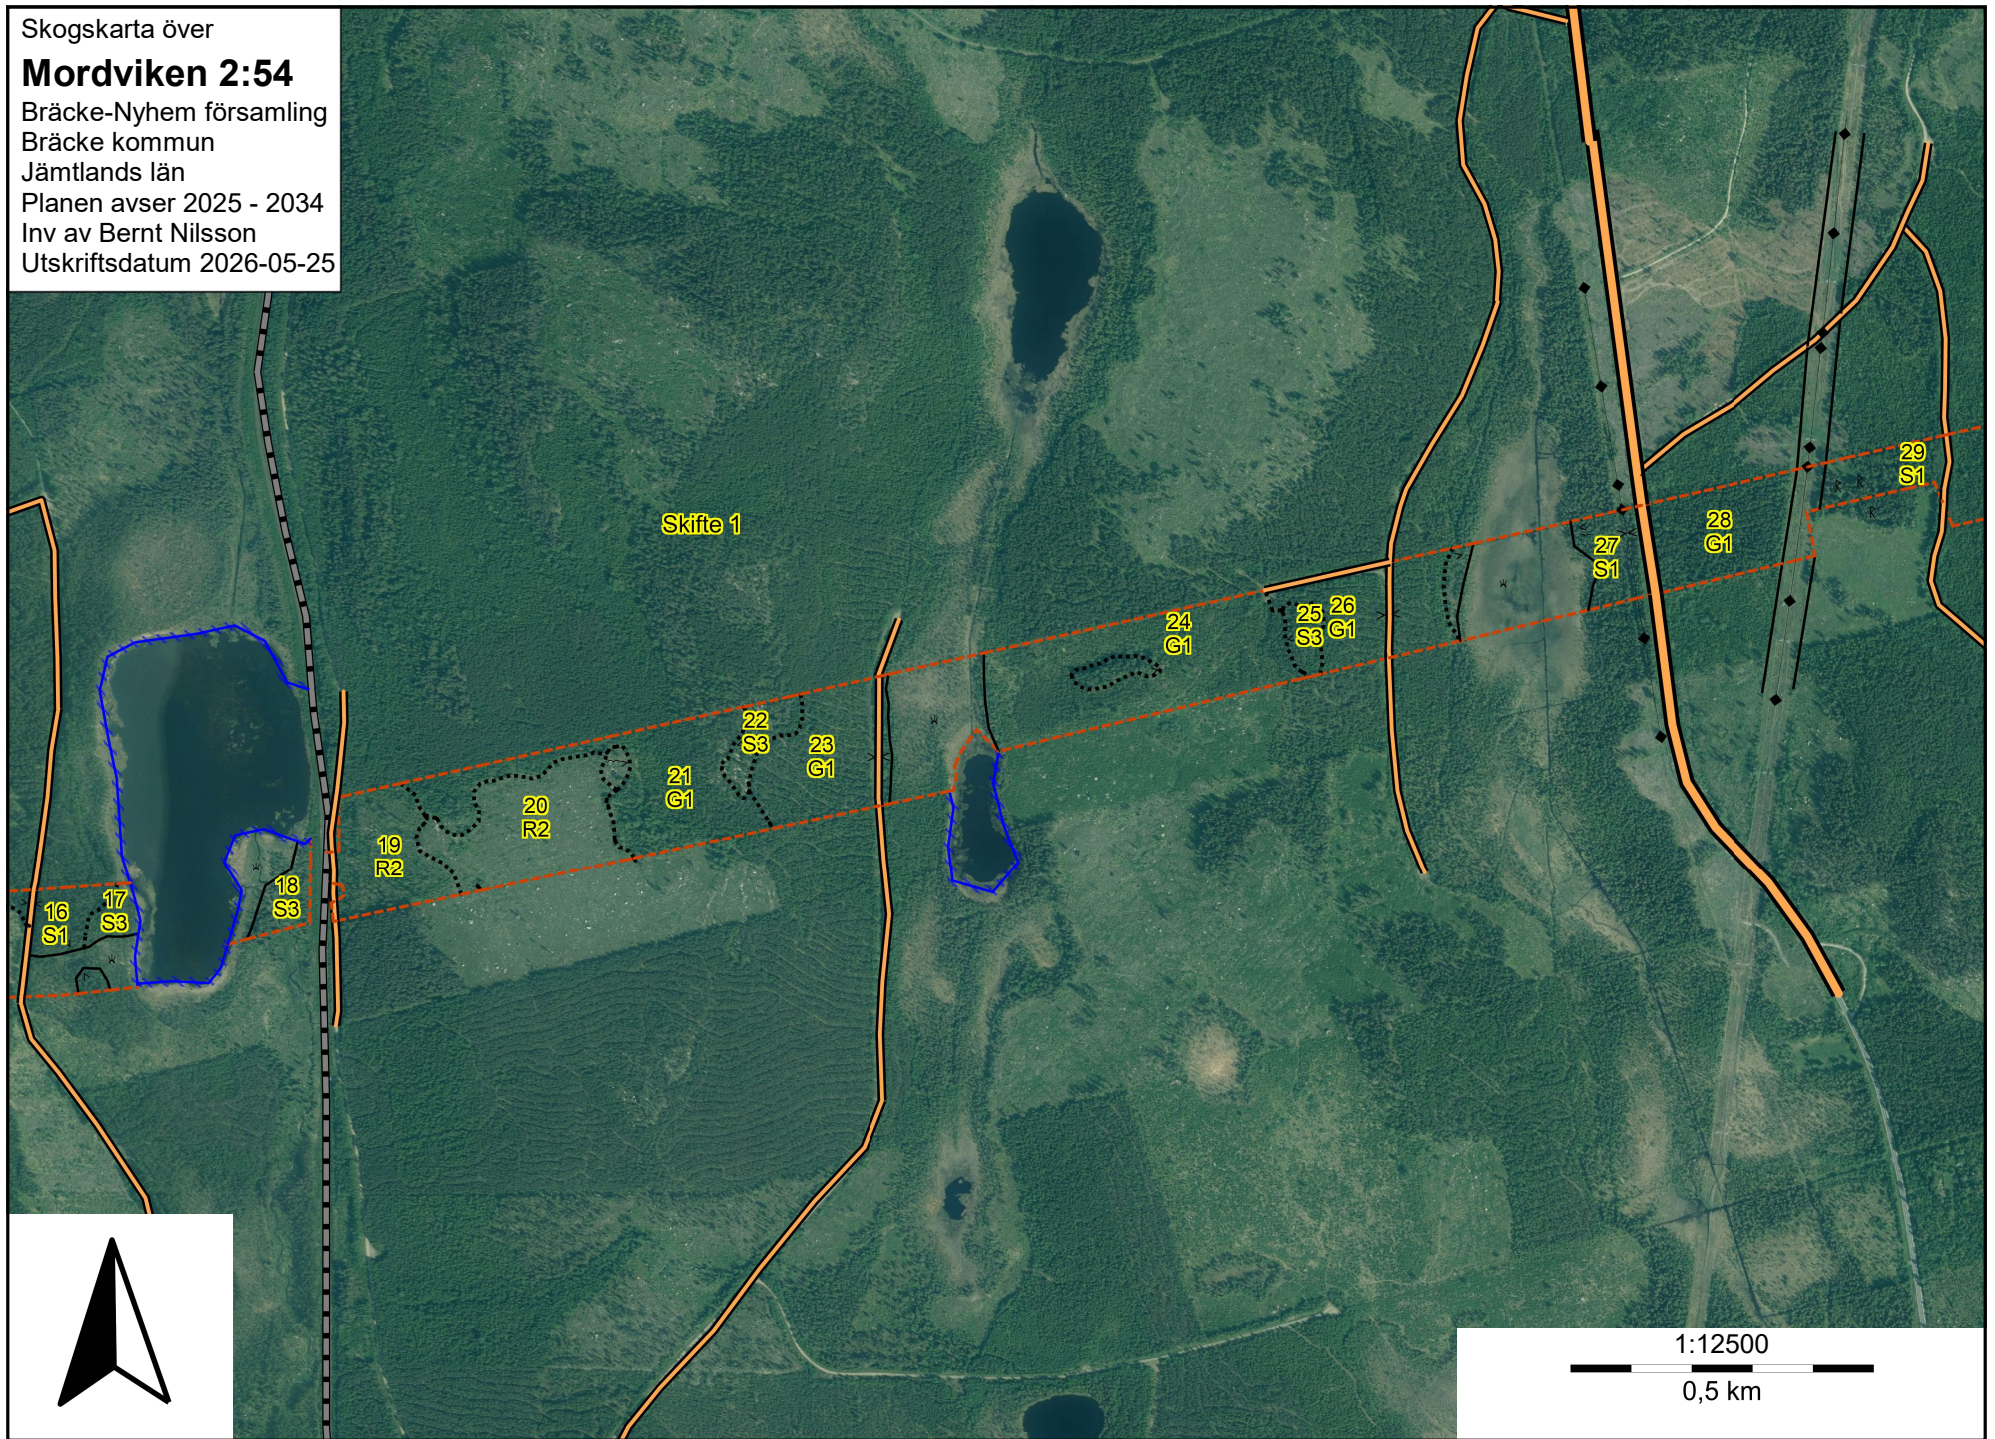

Skogskarta över  
**Mordviken 2:54**  
Bräcke-Nyhem församling  
Bräcke kommun  
Jämtlands län  
Planen avser 2025 - 2034  
Inv av Bernt Nilsson  
Utskriftsdatum 2026-05-25

1:12500  
0,5 km

Skogskarta över  
**Mordviken 2:54**  
Bräcke-Nyhem församling  
Bräcke kommun  
Jämtlands län  
Planen avser 2025 - 2034  
Inv av Bernt Nilsson  
Utskriftsdatum 2026-05-25

Skogskarta över  
**Mordviken 2:54**  
Bräcke-Nyhem församling  
Bräcke kommun  
Jämtlands län  
Planen avser 2025 - 2034  
Inv av Bernt Nilsson  
Utskriftsdatum 2026-05-25

Skogskarta över  
**Mordviken 2:54**  
Bräcke-Nyhem församling  
Bräcke kommun  
Jämtlands län  
Planen avser 2025 - 2034  
Inv av Bernt Nilsson  
Utskriftsdatum 2026-05-25