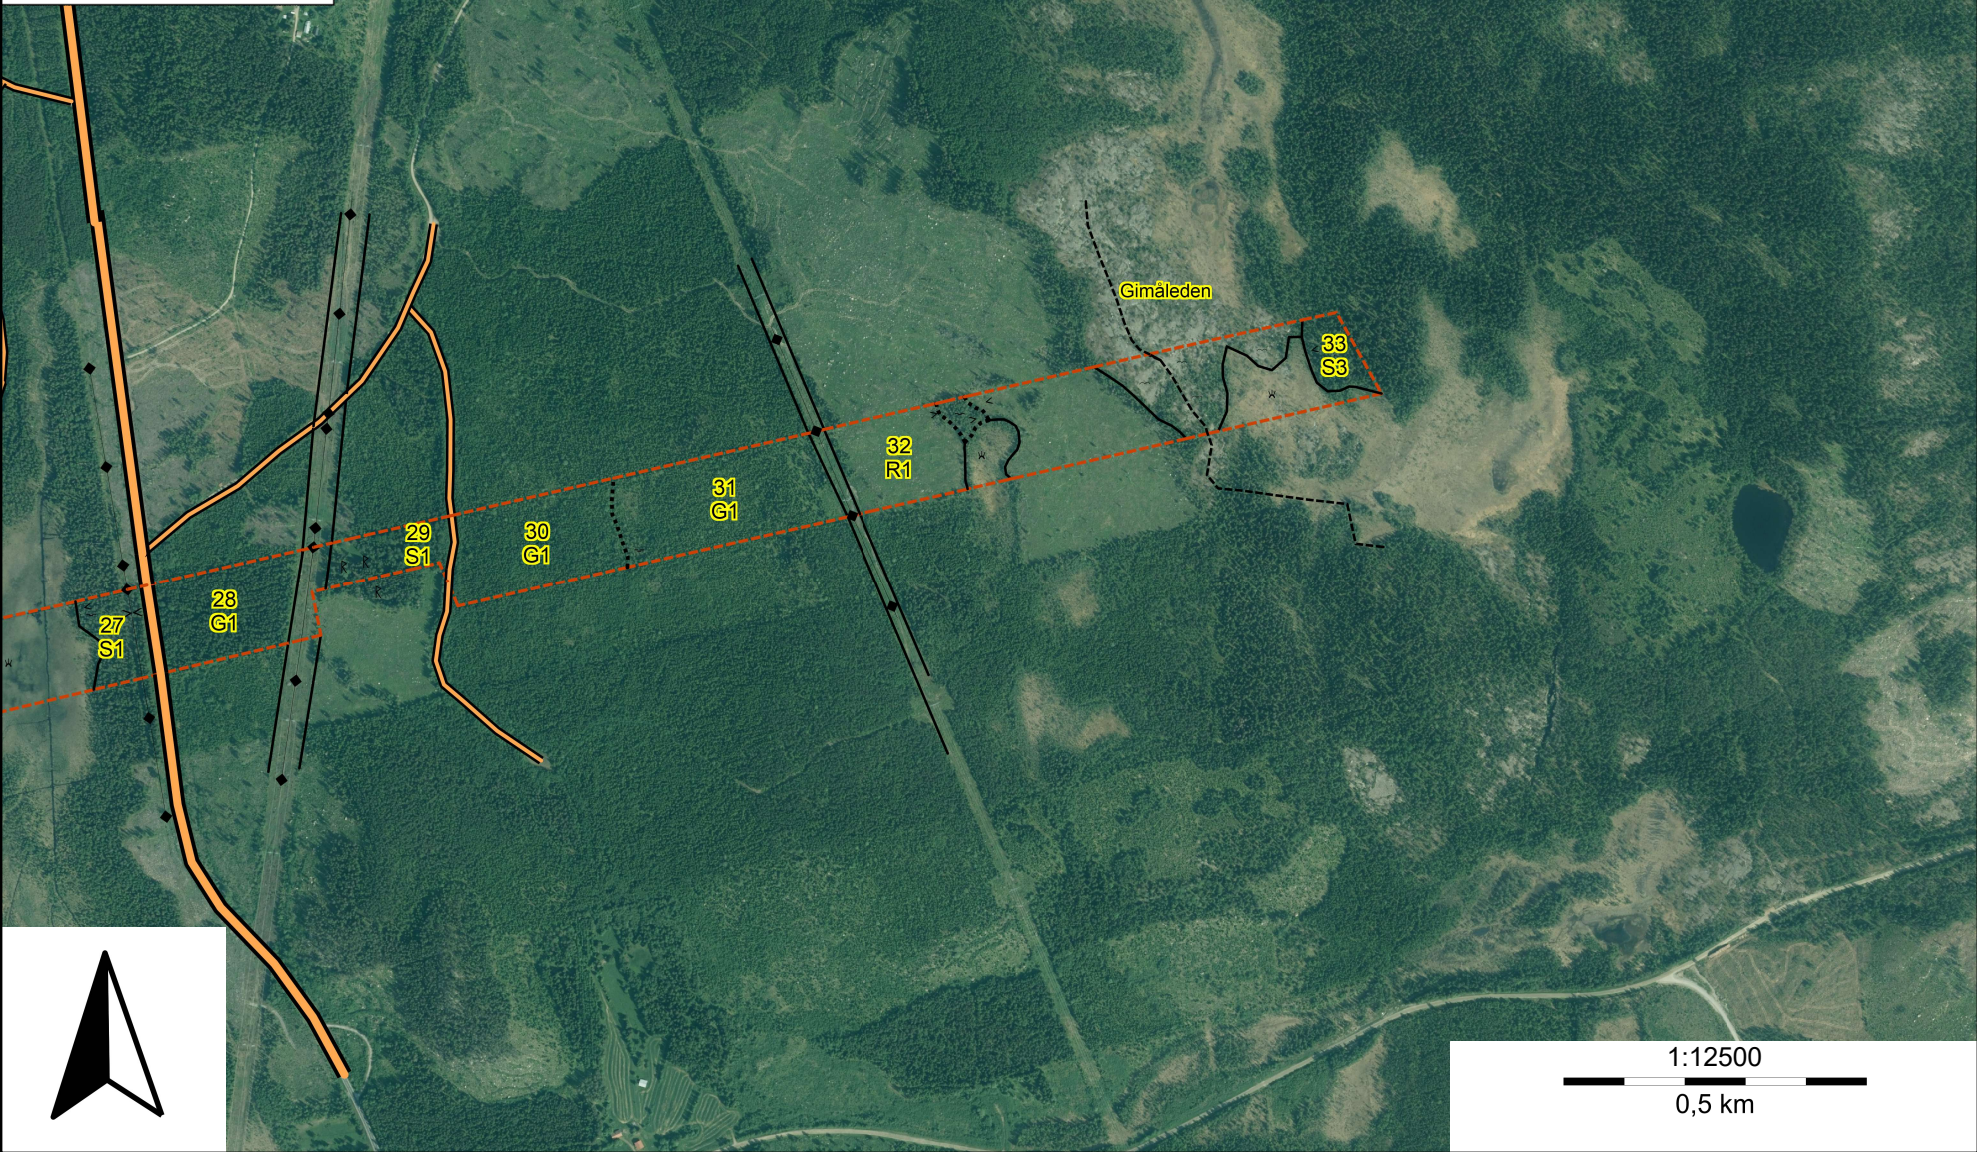

Skogskarta över  
**Mordviken 2:54**  
Bräcke-Nyhem församling  
Bräcke kommun  
Jämtlands län  
Planen avser 2025 - 2034  
Inv av Bernt Nilsson  
Utskriftsdatum 2026-05-25

1:12500  
0,5 km

Skogskarta över  
**Mordviken 2:54**  
Bräcke-Nyhem församling  
Bräcke kommun  
Jämtlands län  
Planen avser 2025 - 2034  
Inv av Bernt Nilsson  
Utskriftsdatum 2026-05-25

Skogskarta över  
**Mordviken 2:54**  
Bräcke-Nyhem församling  
Bräcke kommun  
Jämtlands län  
Planen avser 2025 - 2034  
Inv av Bernt Nilsson  
Utskriftsdatum 2026-05-25

Skogskarta över  
**Mordviken 2:54**  
Bräcke-Nyhem församling  
Bräcke kommun  
Jämtlands län  
Planen avser 2025 - 2034  
Inv av Bernt Nilsson  
Utskriftsdatum 2026-05-25