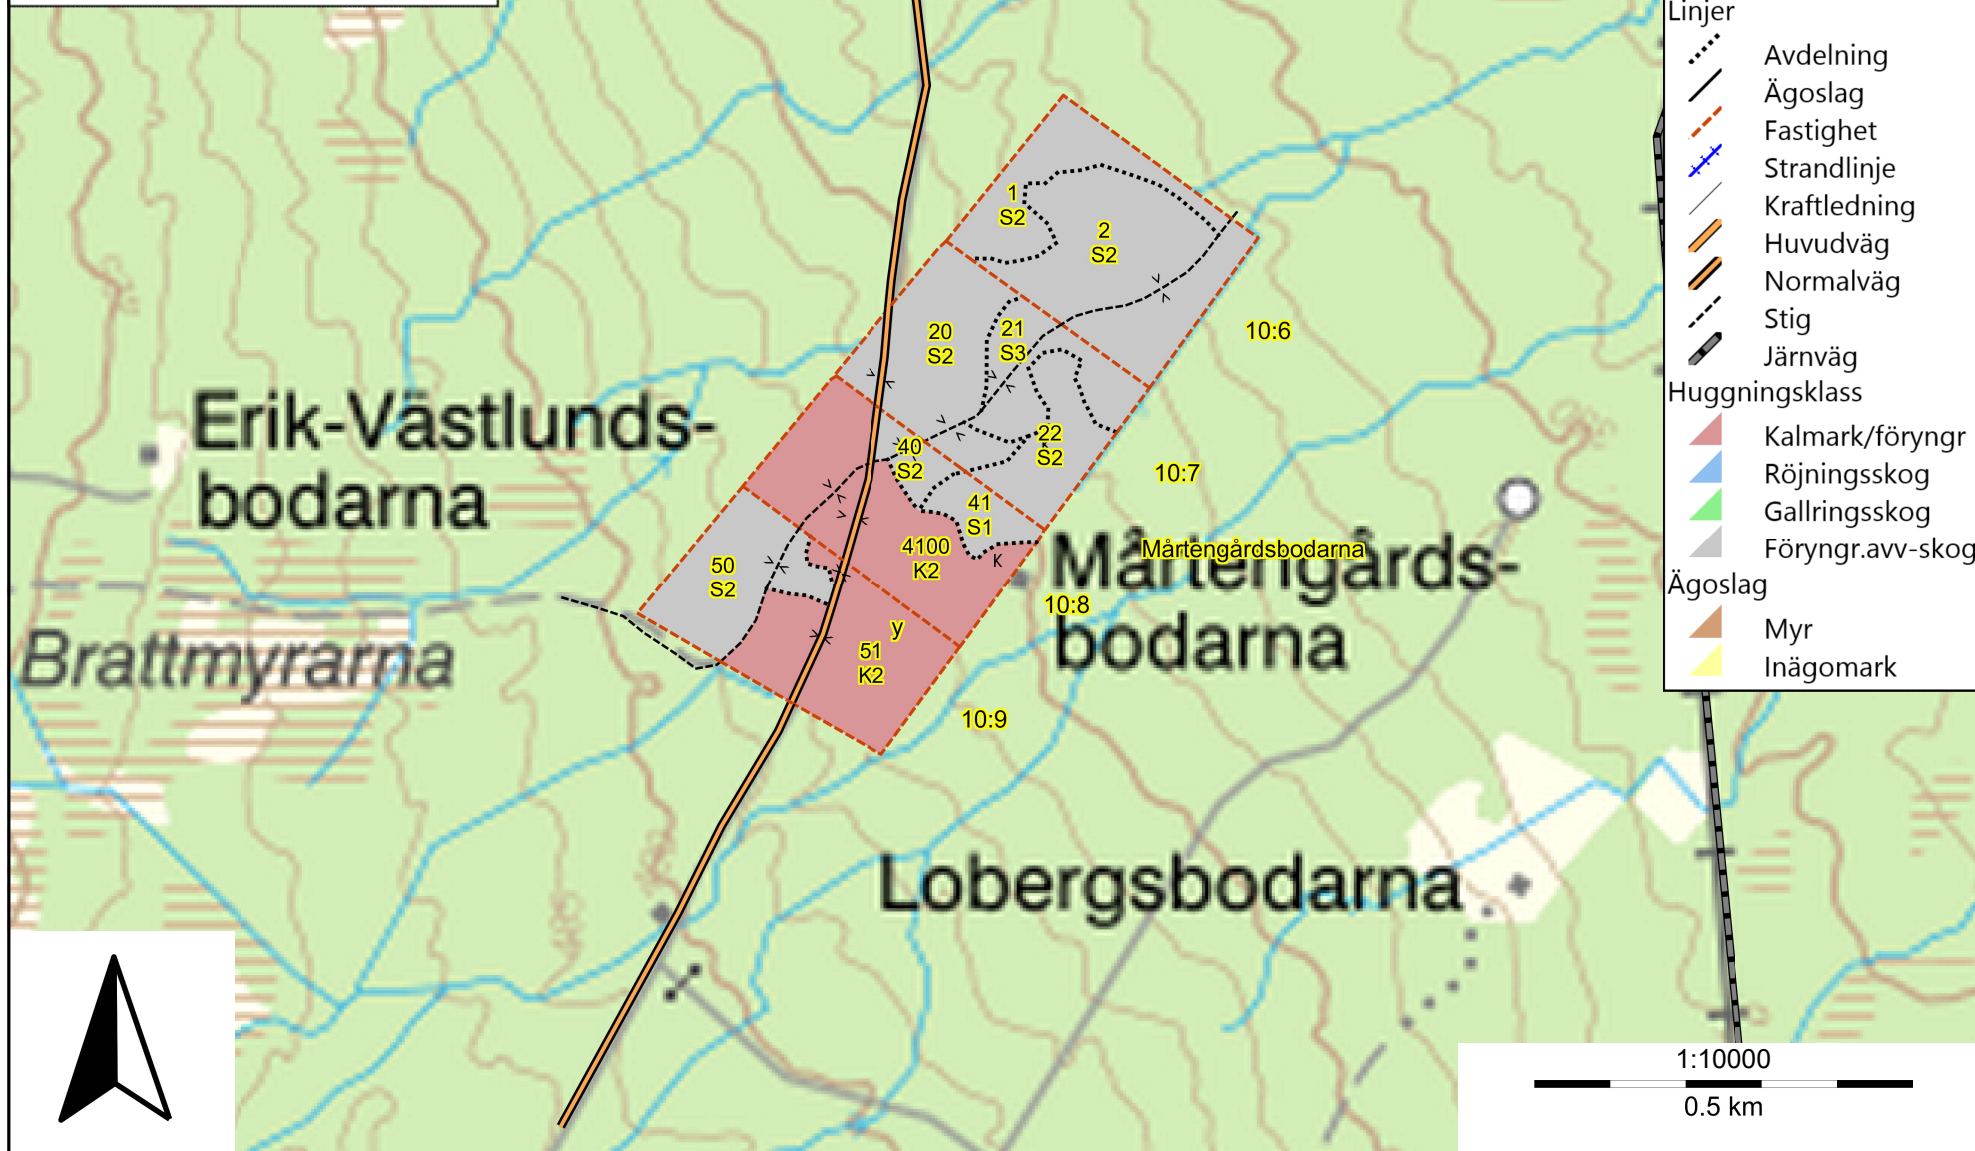

Skogskarta över
Sikås 10:6 10:7 10:8 10:9
 Hammerdal församling
 Strömsund kommun
 Jämtlands län
 Planen avser 2023 - 2032
 Inv av Kalle Lennartsson
 Utskriftsdatum 2024-03-26

- Symboler**
- Boningshus
 - ▼ Inäga
 - K Kulturhistoriskt ob
 - * Myr
 - > Sammanbockning
 - Byggnad
- Linjer**
- ⋯ Avdelning
 - Ägoslag
 - - - Fastighet
 - Strandlinje
 - Kraftledning
 - Huvudväg
 - Normalväg
 - Stig
 - Järnväg
- Huggningsklass**
- ▲ Kalmark/föryngr
 - ▲ Röjningsskog
 - ▲ Gallringskog
 - ▲ Föryngr.avv-skog
- Ägoslag**
- ▲ Myr
 - ▲ Inägomark

Skogskarta över

Sikås 10:6 10:7 10:8 10:9

Hammerdal församling

Strömsund kommun

Jämtlands län

Planen avser 2023 - 2032

Inv av Kalle Lennartsson

Utskriftsdatum 2024-03-26

Linjer

- Avdelning
- Ägoslag
- Fastighet
- Strandlinje
- Kraftledning
- Huvudväg
- Normalväg
- Stig
- Järnväg

Huggningsklass

- Kalmark/föryngr
- Röjningsskog
- Gallringsskog
- Föryngr.avv-skog

Ägoslag

- Myr
- Inägomark