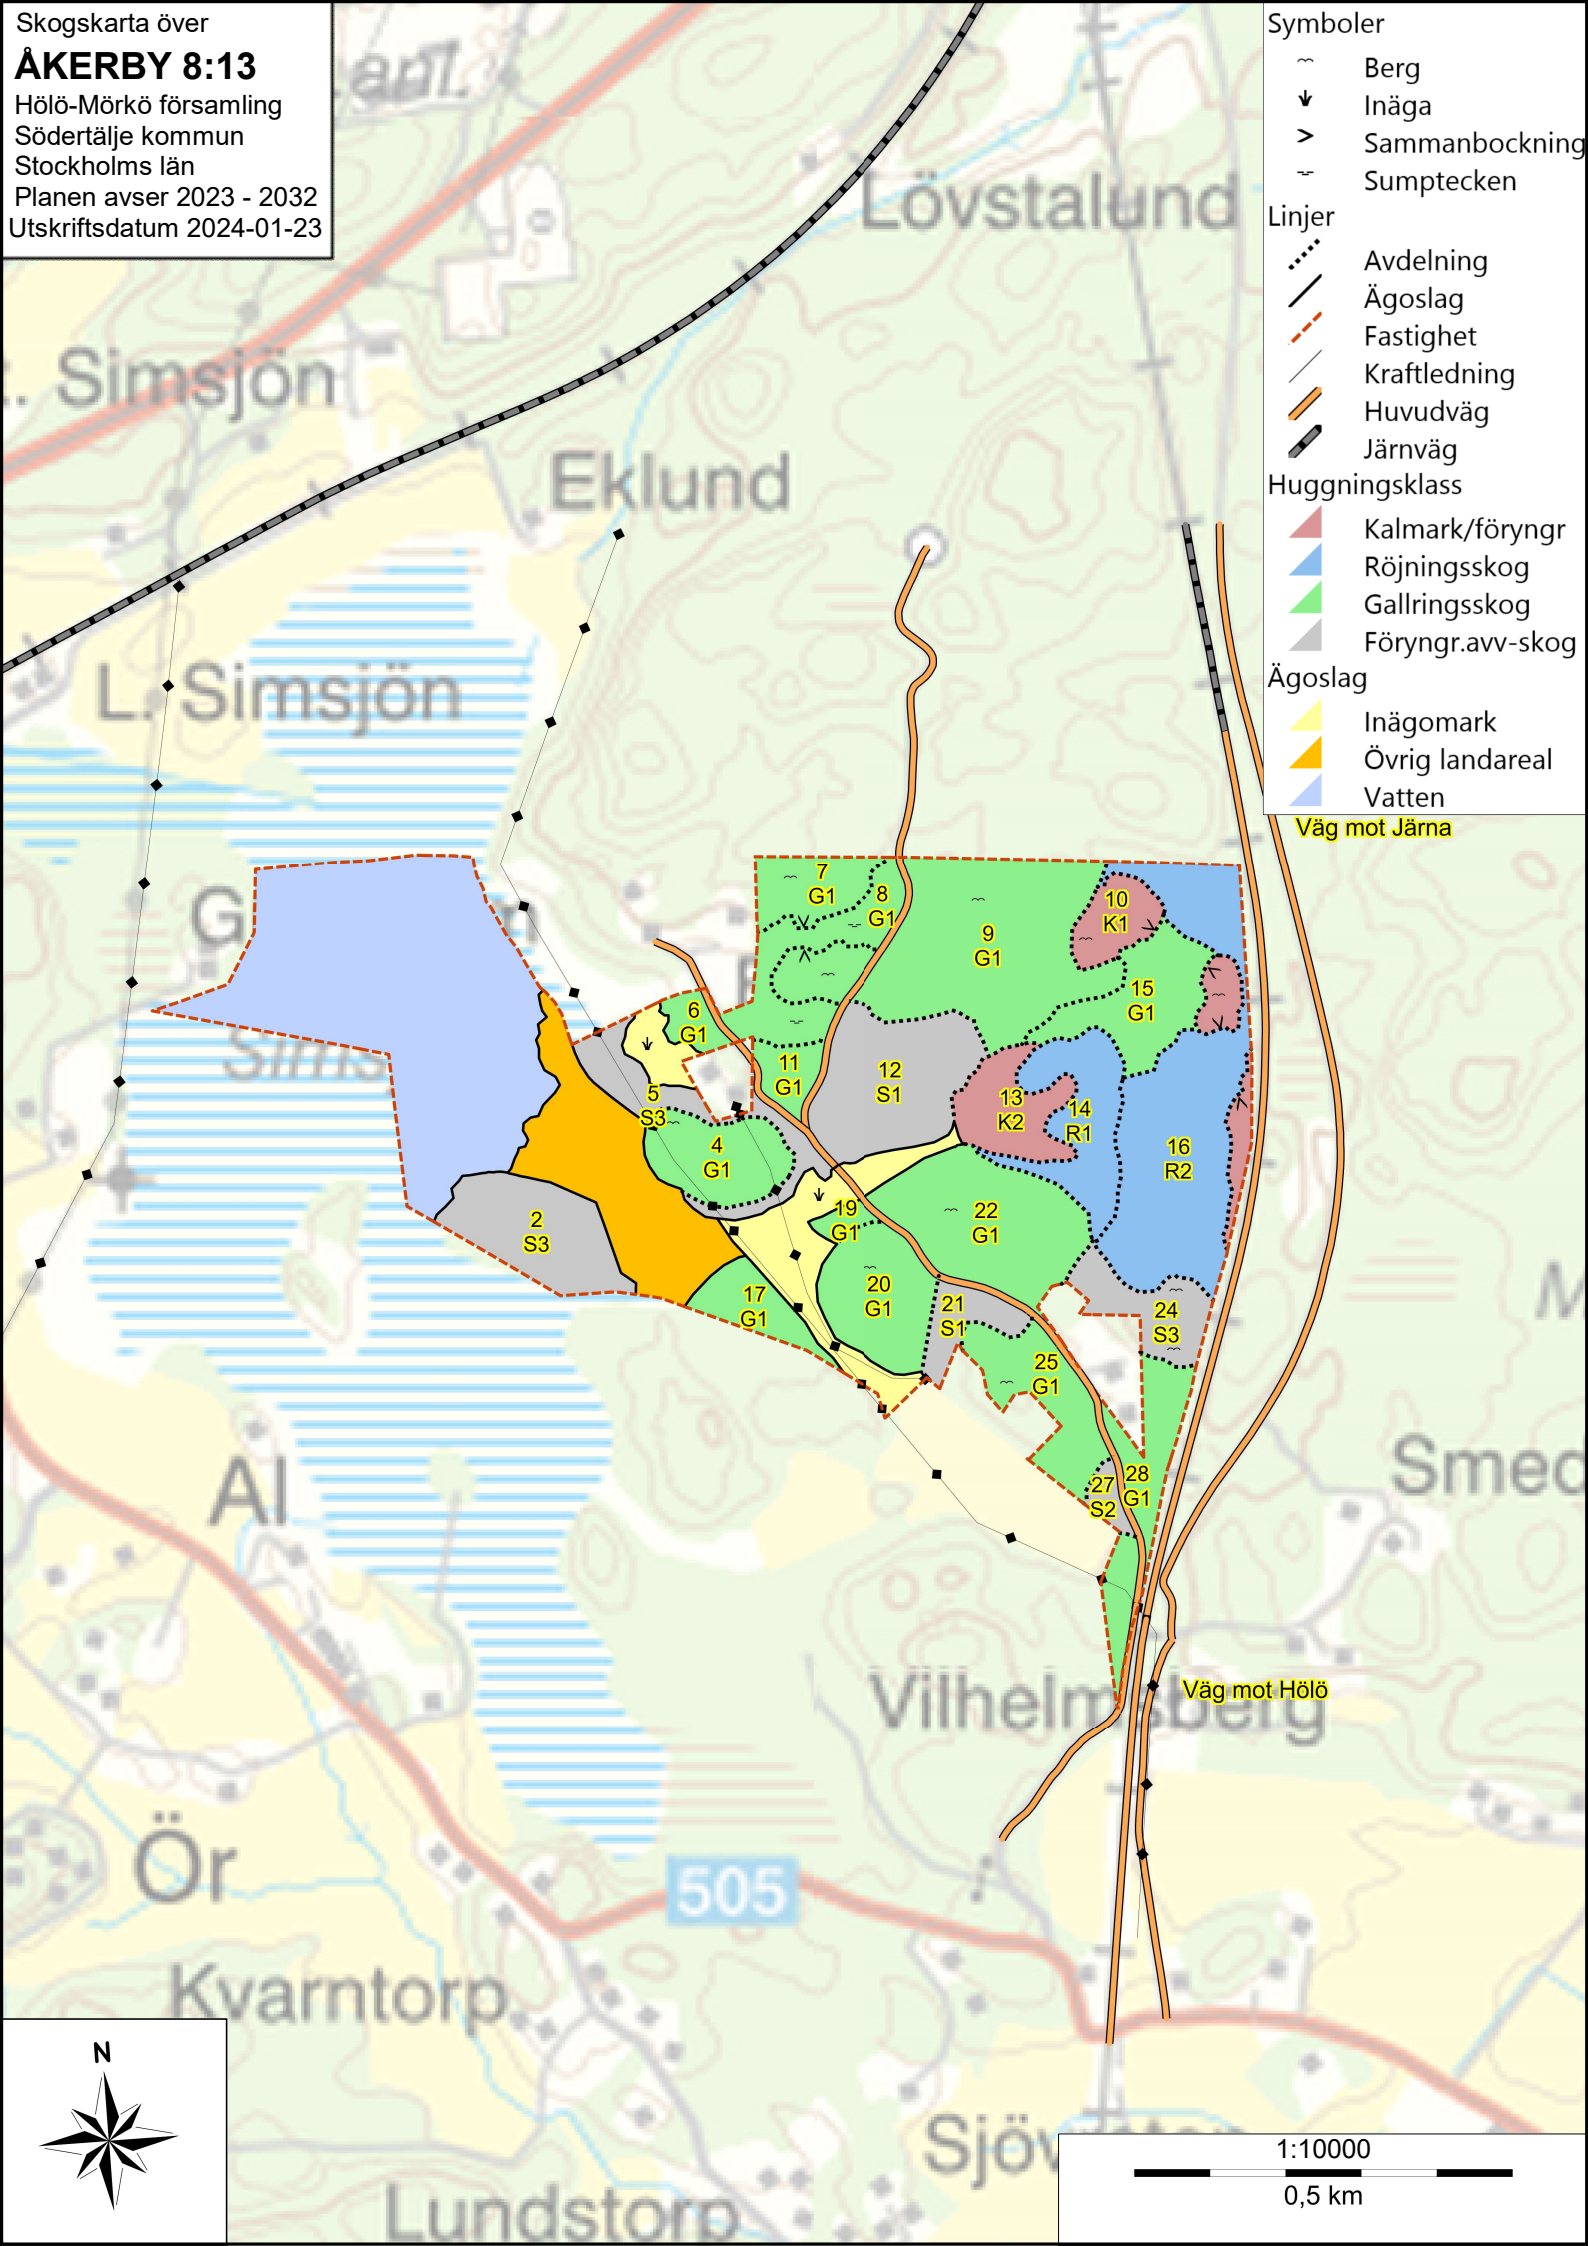

Skogskarta över
ÅKERBY 8:13
 Hölö-Mörkö församling
 Södertälje kommun
 Stockholms län
 Planen avser 2023 - 2032
 Utskriftsdatum 2024-01-23

- Symboler**
- ~ Berg
 - ▼ Inäga
 - > Sammanbockning
 - ⊥ Sumptecken
- Linjer**
- ⋯ Avdelning
 - Ägoslag
 - - - Fastighet
 - Kraftledning
 - Huvudväg
 - Järnväg
- Huggningsklass**
- Kalmark/föryngr
 - Röjningsskog
 - Gallringsskog
 - Föryngr.avv-skog
- Ägoslag**
- Inägomark
 - Övrig landareal
 - Vatten

Väg mot Järna

Väg mot Hölö

505

1:10000
 0,5 km